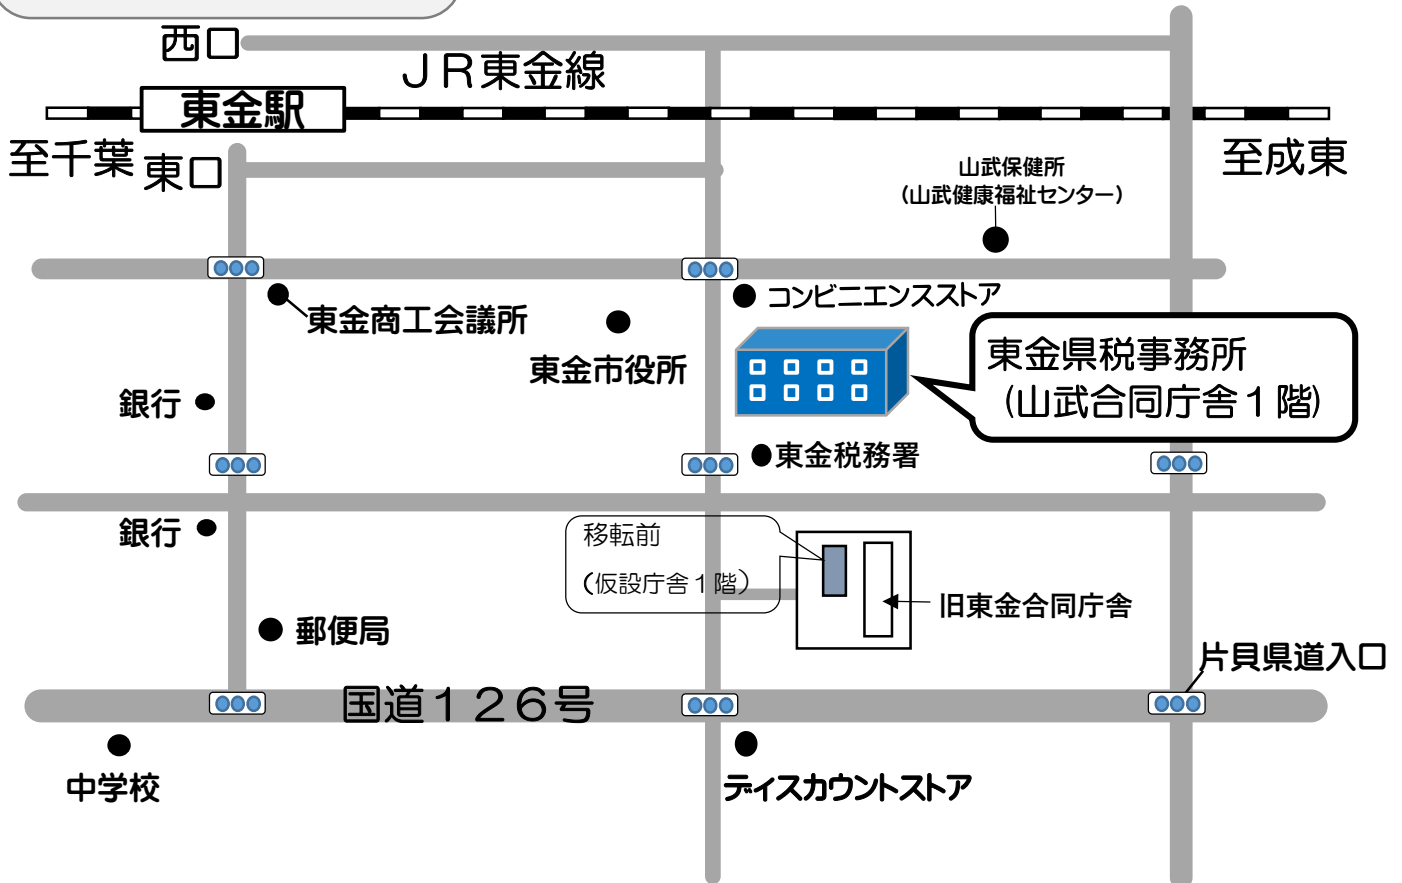

東金県税事務所 移転のお知らせ

山武合同庁舎の新庁舎完成に伴い、従前の所在地に移転します。
建築工事中はご不便をおかけしました。

千葉県東金県税事務所の所在地

移転前
(仮設庁舎)

〒283-8501
東金市東新宿17-6
(仮設庁舎1階)
電話 0475-54-0223

移転後

〒283-8501
東金市東新宿1-1-1
電話0475-54-0223
※電話番号は変更ありません。

新庁舎での業務開始
令和5年
10月23日(月)
仮設庁舎での業務は、
令和5年10月20日(金)まで

移転先の案内図

お問い合わせ先

千葉県東金県税事務所

0475-54-0223
(電話番号は変更ありません)