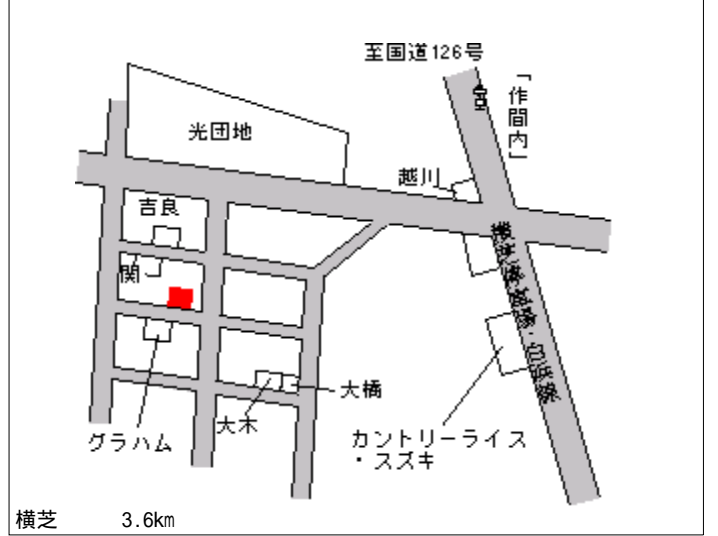

横芝光(県) 山武郡横芝光町木戸字一 割9 6 12,200円
 - 7 3 4 番 1 2 1.6 %
 495㎡

横芝光(県) 山武郡横芝光町宮川字川端 1 6 4 1 11,000円
 - 8 番 5 8 1.8 %
 137㎡

横芝光(県) 山武郡横芝光町横芝字野々合 1 5 0 35,500円
 5 - 1 1 番 4 9 1.4 %
 石毛本店 254㎡