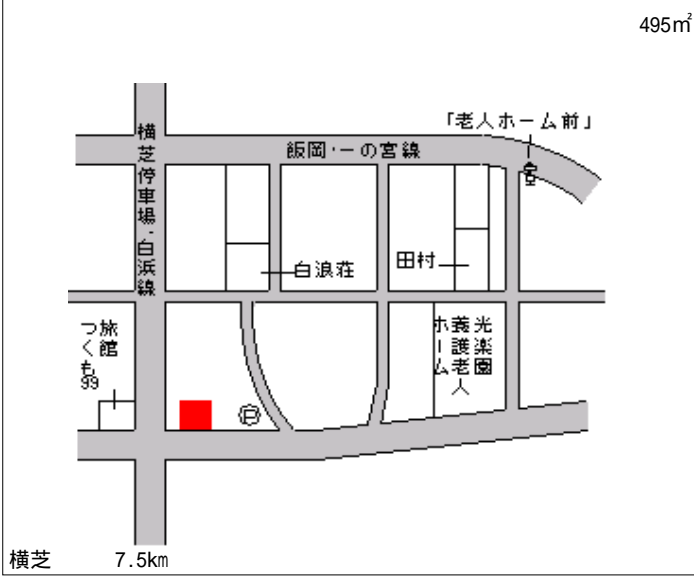

横芝光(県) 山武郡横芝光町木戸字一 割9 6 12,200円
 - 7 3 4 番 1 2 1.6 %
 495㎡

横芝光(県) 山武郡横芝光町宮川字川端 1 6 4 1 11,000円
 - 8 番 5 8 1.8 %
 137㎡

横芝光(県) 山武郡横芝光町横芝字野々合 1 5 0 35,500円
 5 - 1 1 番 4 9 1.4 %
 石毛本店 254㎡