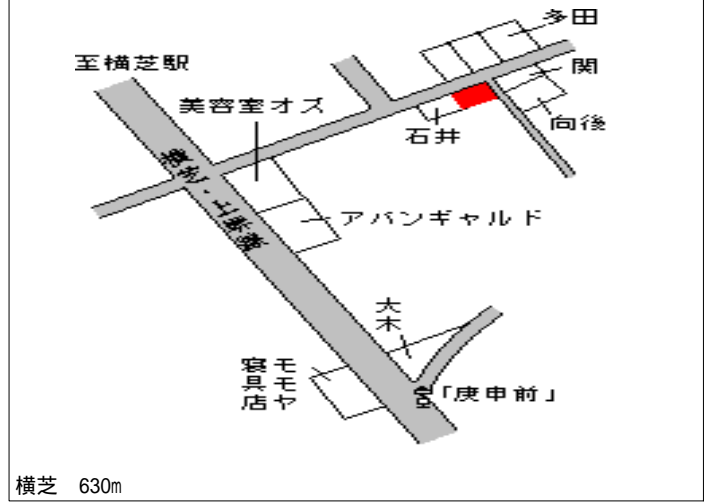

横芝光(県) - 1	山武郡横芝光町坂田字中郭 1 1 3 番 1	8,500円 1.2 % 1,159㎡
---------------	---------------------------	---------------------------

横芝 2.8km

横芝光(県) - 2	山武郡横芝光町栗山字橋場山 2 6 8 2 番 1	23,000円 0.0 % 249㎡
---------------	------------------------------	--------------------------

横芝 630m

横芝光(県) - 3	山武郡横芝光町栗山字大鳥 4 9 4 2 番 1 8	12,200円 0.0 % 168㎡
---------------	-------------------------------	--------------------------

横芝 2.8km

横芝光(県) - 4	山武郡横芝光町宮川字椎木 5 9 5 3 番 7	17,800円 0.0 % 165㎡
---------------	-----------------------------	--------------------------

横芝 1.6km

横芝光(県) - 5	山武郡横芝光町市野原字大部田 1 1 6 番	7,000円 1.4 % 469㎡
---------------	---------------------------	-------------------------

横芝 5.3km

横芝光(県) - 6	山武郡横芝光町芝崎字中 7 8 1 番	8,500円 1.2 % 555㎡
---------------	---------------------	-------------------------