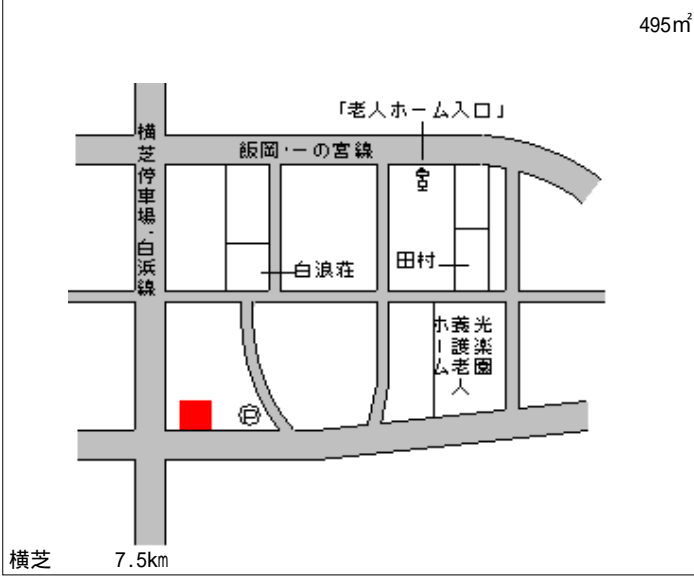

横芝光(県) 山武郡横芝光町木戸字一 割9 6 12,100円
- 7 3 4 番 1 2 0.8 %
495㎡