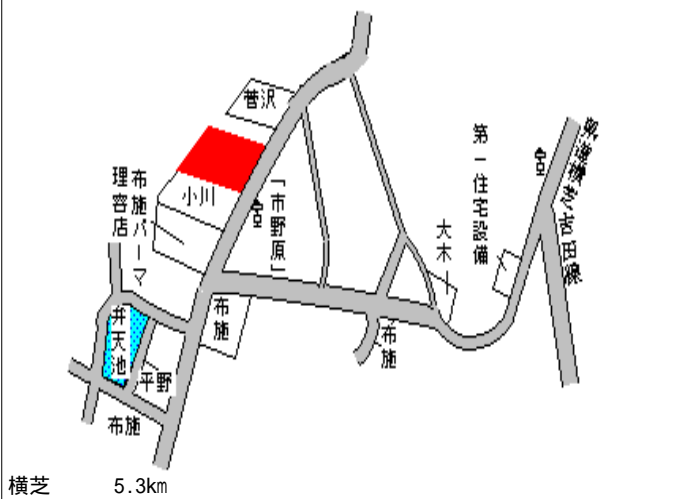

横芝光(県) - 1	山武郡横芝光町坂田字中郭 1 1 3 番 1	8,500円 1.2 % 1,159㎡
---------------	---------------------------	---------------------------

横芝 2.8km

横芝光(県) - 2	山武郡横芝光町栗山字橋場山 2 6 8 2 番 1	23,000円 0.0 % 249㎡
---------------	------------------------------	--------------------------

横芝 630m

横芝光(県) - 3	山武郡横芝光町栗山字大鳥 4 9 4 2 番 1 8	12,200円 0.0 % 168㎡
---------------	-------------------------------	--------------------------

横芝 2.8km

横芝光(県) - 4	山武郡横芝光町宮川字椎木 5 9 5 3 番 7	17,800円 0.0 % 165㎡
---------------	-----------------------------	--------------------------

横芝 1.6km

横芝光(県) - 5	山武郡横芝光町市野原字大部田 1 1 6 番	7,000円 1.4 % 469㎡
---------------	---------------------------	-------------------------

横芝 5.3km

横芝光(県) - 6	山武郡横芝光町芝崎字中 7 8 1 番	8,500円 1.2 % 555㎡
---------------	---------------------	-------------------------