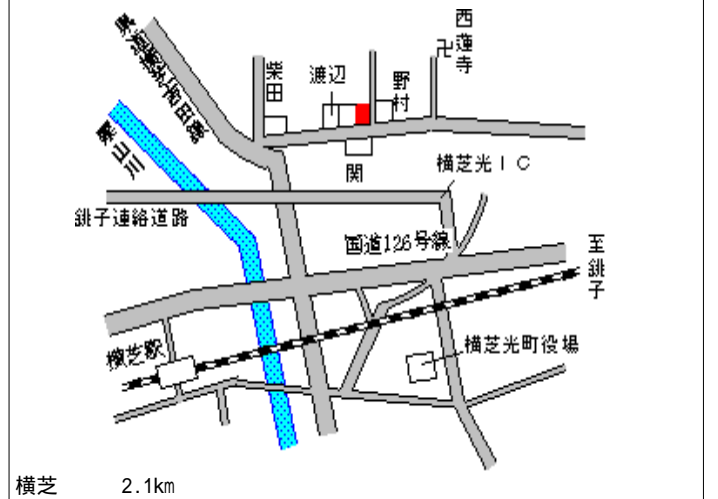

横芝 630m

横芝光(県) - 3	山武郡横芝光町栗山字大鳥 4 9 4 2 番 1 8	12,200円 0.0 % 168㎡
---------------	-------------------------------	--------------------------

横芝 2.8km

横芝光(県) - 4	山武郡横芝光町宮川字椎木 5 9 5 3 番 7	17,800円 0.0 % 165㎡
---------------	-----------------------------	--------------------------

横芝 1.6km

横芝光(県) - 5	山武郡横芝光町市野原字大部田 1 1 6 番	7,000円 1.4 % 469㎡
---------------	---------------------------	-------------------------

横芝 5.3km

横芝光(県) - 6	山武郡横芝光町芝崎字中 7 8 1 番	8,500円 1.2 % 555㎡
---------------	---------------------	-------------------------