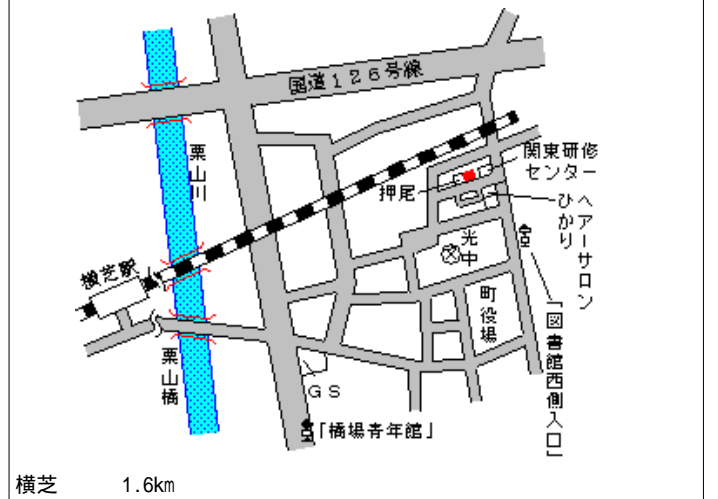

横芝光(県) - 1	山武郡横芝光町坂田字中郭 1 1 3 番 1	8,500円 1.2 % 1,159㎡
---------------	---------------------------	---------------------------

横芝 2.8km

横芝光(県) - 2	山武郡横芝光町栗山字橋場山 2 6 8 2 番 1	23,000円 0.0 % 249㎡
---------------	------------------------------	--------------------------

横芝 630m

横芝光(県) - 3	山武郡横芝光町栗山字大鳥 4 9 4 2 番 1 8	12,200円 0.0 % 168㎡
---------------	-------------------------------	--------------------------

横芝 2.8km

横芝光(県) - 4	山武郡横芝光町宮川字椎木 5 9 5 3 番 7	17,800円 0.0 % 165㎡
---------------	-----------------------------	--------------------------

横芝 1.6km

横芝光(県) - 5	山武郡横芝光町市野原字大部田 1 1 6 番	7,000円 1.4 % 469㎡
---------------	---------------------------	-------------------------

横芝 5.3km

横芝光(県) - 6	山武郡横芝光町芝崎字中 7 8 1 番	8,500円 1.2 % 555㎡
---------------	---------------------	-------------------------