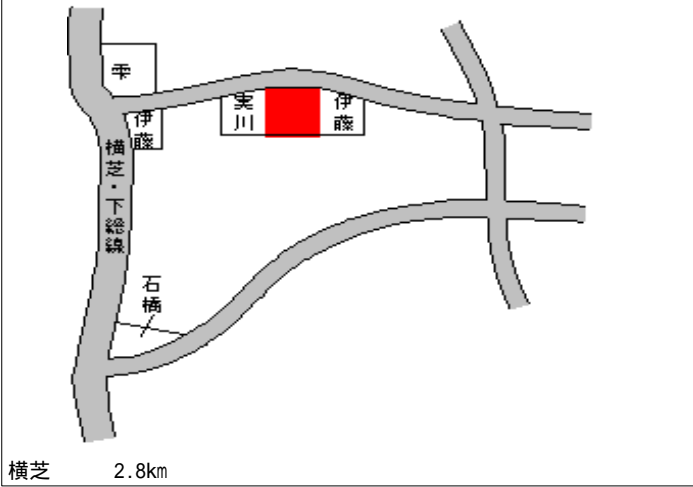

横芝光(県) - 1	山武郡横芝光町坂田字中郭 1 1 3 番 1	8,500円 1.2 % 1,159㎡
---------------	---------------------------	---------------------------

横芝 2.8km

横芝光(県) - 2	山武郡横芝光町栗山字橋場山 2 6 8 2 番 1	23,000円 0.0 % 249㎡
---------------	------------------------------	--------------------------

横芝 630m

横芝光(県) - 3	山武郡横芝光町栗山字大鳥 4 9 4 2 番 1 8	12,200円 0.0 % 168㎡
---------------	-------------------------------	--------------------------

横芝 2.8km

横芝光(県) - 4	山武郡横芝光町宮川字椎木 5 9 5 3 番 7	17,800円 0.0 % 165㎡
---------------	-----------------------------	--------------------------

横芝 1.6km

横芝光(県) - 5	山武郡横芝光町市野原字大部田 1 1 6 番	7,000円 1.4 % 469㎡
---------------	---------------------------	-------------------------

横芝 5.3km

横芝光(県) - 6	山武郡横芝光町芝崎字中 7 8 1 番	8,500円 1.2 % 555㎡
---------------	---------------------	-------------------------