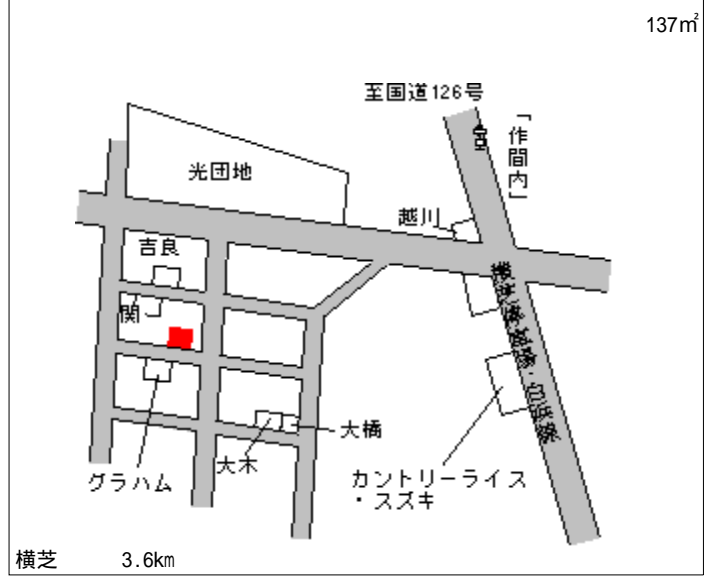

横芝光(県) 山武郡横芝光町宮川字川端 1 6 4 1 11,000円
- 8 番 5 8 0.0 %
137㎡