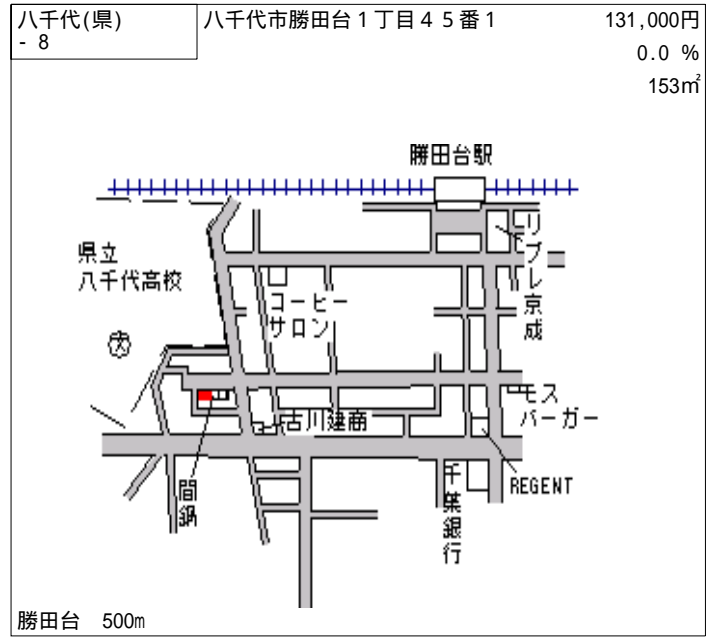

八千代(県) 八千代市八千代台西10丁目787 109,000円  
 - 1 番7 0.0%  
 「八千代台西10-13-5」 344㎡

八千代台 1.4km

八千代(県) 八千代市八千代台西3丁目9番9 144,000円  
 - 2 0.7%  
 297㎡

八千代台 500m

八千代(県) 八千代市村上字向地3551番16 107,000円  
 - 3 0.0%  
 194㎡

京成大和田 850m

八千代(県) 八千代市八千代台北7丁目14番7 136,000円  
 - 4 0.0%  
 264㎡

八千代台 700m

八千代(県) 八千代市八千代台北13丁目152 117,000円  
 - 5 7番28 0.8%  
 「八千代台北13-10-15」 213㎡

八千代台 1.2km

八千代(県) 八千代市緑が丘2丁目29番12 180,000円  
 - 6 5.9%  
 181㎡

八千代緑が丘 450m

八千代(県)  
10 - 1

八千代市島田字大久保35番46外

40,000円

2.4 %

246㎡

八千代緑が丘

4.6km