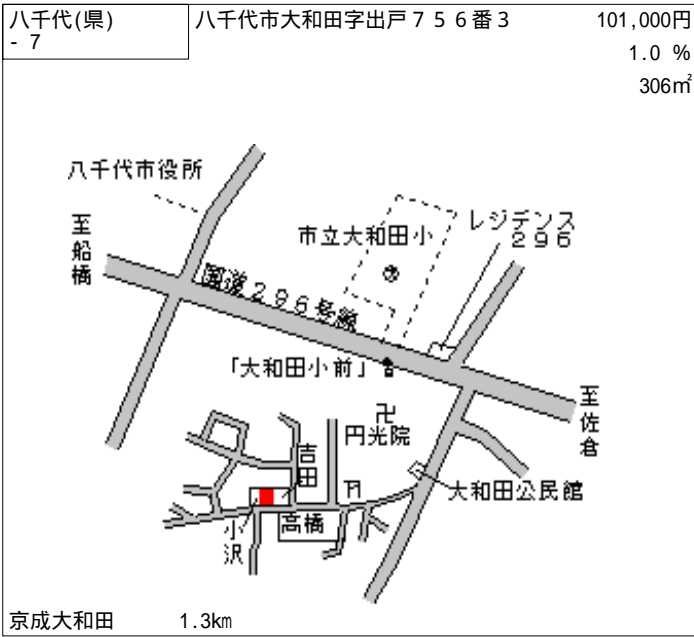

八千代(県) 八千代市八千代台西10丁目787 109,000円  
 - 1 番7 0.0%  
 「八千代台西10-13-5」 344㎡

八千代台 1.4km

八千代(県) 八千代市八千代台西3丁目9番9 144,000円  
 - 2 0.7%  
 297㎡

八千代台 500m

八千代(県) 八千代市村上字向地3551番16 107,000円  
 - 3 0.0%  
 194㎡

京成大和田 850m

八千代(県) 八千代市八千代台北7丁目14番7 136,000円  
 - 4 0.0%  
 264㎡

八千代台 700m

八千代(県) 八千代市八千代台北13丁目152 117,000円  
 - 5 7番28 0.8%  
 「八千代台北13-10-15」 213㎡

八千代台 1.2km

八千代(県) 八千代市緑が丘2丁目29番12 180,000円  
 - 6 5.9%  
 181㎡

八千代緑が丘 450m

八千代(県)  
10 - 1

八千代市島田字大久保35番46外

40,000円

2.4 %

246㎡

八千代緑が丘

4.6km