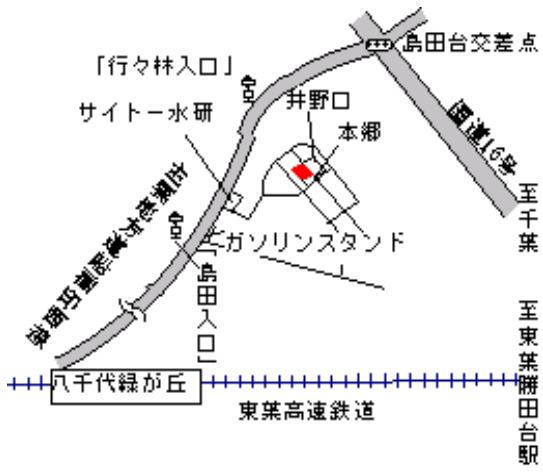

八千代(県) 八千代市八千代台西10丁目787 109,000円  
 - 1 番7 0.0%  
 「八千代台西10-13-5」 344㎡

八千代台 1.4km

八千代(県) 八千代市八千代台西3丁目9番9 144,000円  
 - 2 0.7%  
 297㎡

八千代台 500m

八千代(県) 八千代市村上字向地3551番16 107,000円  
 - 3 0.0%  
 194㎡

京成大和田 850m

八千代(県) 八千代市八千代台北7丁目14番7 136,000円  
 - 4 0.0%  
 264㎡

八千代台 700m

八千代(県) 八千代市八千代台北13丁目152 117,000円  
 - 5 7番28 0.8%  
 「八千代台北13-10-15」 213㎡

八千代台 1.2km

八千代(県) 八千代市緑が丘2丁目29番12 180,000円  
 - 6 5.9%  
 181㎡

八千代緑が丘 450m

八千代(県)  
10 - 1

八千代市島田字大久保35番46外

40,000円

2.4 %

246㎡

八千代緑が丘

4.6km