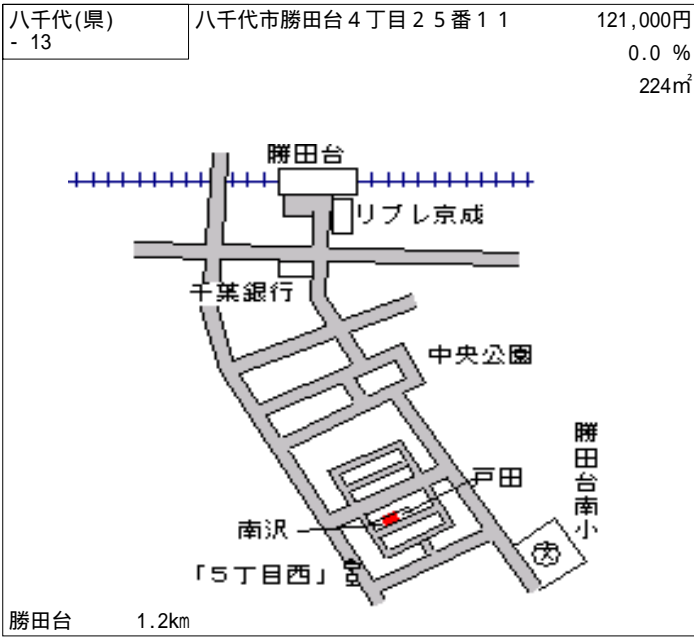

八千代(県) 八千代市八千代台西10丁目787 109,000円  
 - 1 番7 0.0%  
 「八千代台西10-13-5」 344㎡

八千代台 1.4km

八千代(県) 八千代市八千代台西3丁目9番9 144,000円  
 - 2 0.7%  
 297㎡

八千代台 500m

八千代(県) 八千代市村上字向地3551番16 107,000円  
 - 3 0.0%  
 194㎡

京成大和田 850m

八千代(県) 八千代市八千代台北7丁目14番7 136,000円  
 - 4 0.0%  
 264㎡

八千代台 700m

八千代(県) 八千代市八千代台北13丁目152 117,000円  
 - 5 7番28 0.8%  
 「八千代台北13-10-15」 213㎡

八千代台 1.2km

八千代(県) 八千代市緑が丘2丁目29番12 180,000円  
 - 6 5.9%  
 181㎡

八千代緑が丘 450m

八千代(県)  
10 - 1

八千代市島田字大久保35番46外

40,000円

2.4 %

246㎡

八千代緑が丘

4.6km