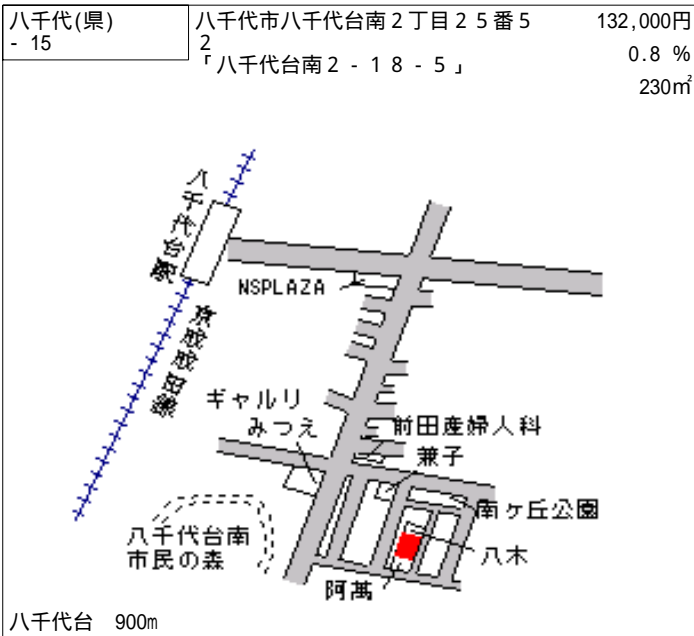

八千代(県) 八千代市八千代台西10丁目787 109,000円  
 - 1 番7 0.0%  
 「八千代台西10-13-5」 344㎡

八千代台 1.4km

八千代(県) 八千代市八千代台西3丁目9番9 144,000円  
 - 2 0.7%  
 297㎡

八千代台 500m

八千代(県) 八千代市村上字向地3551番16 107,000円  
 - 3 0.0%  
 194㎡

京成大和田 850m

八千代(県) 八千代市八千代台北7丁目14番7 136,000円  
 - 4 0.0%  
 264㎡

八千代台 700m

八千代(県) 八千代市八千代台北13丁目152 117,000円  
 - 5 7番28 0.8%  
 「八千代台北13-10-15」 213㎡

八千代台 1.2km

八千代(県) 八千代市緑が丘2丁目29番12 180,000円  
 - 6 5.9%  
 181㎡

八千代緑が丘 450m

八千代(県)  
10 - 1

八千代市島田字大久保35番46外

40,000円

2.4 %

246㎡

八千代緑が丘

4.6km