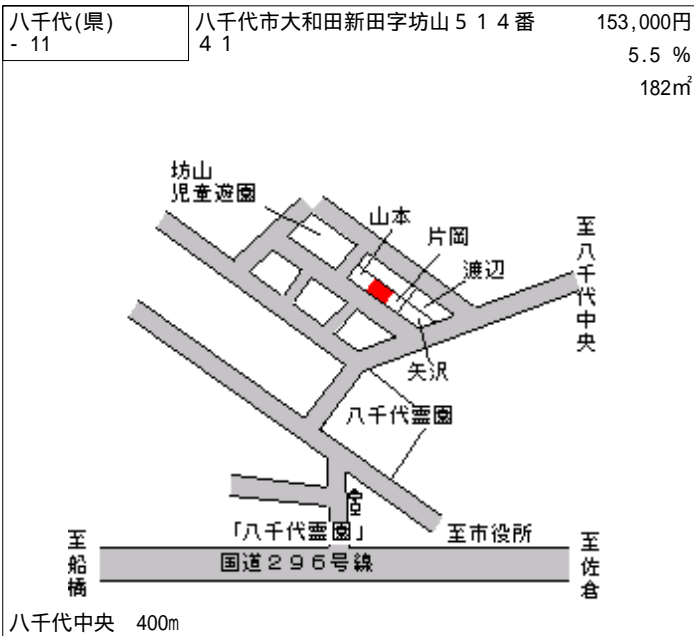

八千代(県) 八千代市八千代台西10丁目787 109,000円  
 - 1 番7 0.0%  
 「八千代台西10-13-5」 344㎡

八千代台 1.4km

八千代(県) 八千代市八千代台西3丁目9番9 144,000円  
 - 2 0.7%  
 297㎡

八千代台 500m

八千代(県) 八千代市村上字向地3551番16 107,000円  
 - 3 0.0%  
 194㎡

京成大和田 850m

八千代(県) 八千代市八千代台北7丁目14番7 136,000円  
 - 4 0.0%  
 264㎡

八千代台 700m

八千代(県) 八千代市八千代台北13丁目152 117,000円  
 - 5 7番28 0.8%  
 「八千代台北13-10-15」 213㎡

八千代台 1.2km

八千代(県) 八千代市緑が丘2丁目29番12 180,000円  
 - 6 5.9%  
 181㎡

八千代緑が丘 450m

八千代(県)  
10 - 1

八千代市島田字大久保35番46外

40,000円

2.4 %

246㎡

八千代緑が丘

4.6km