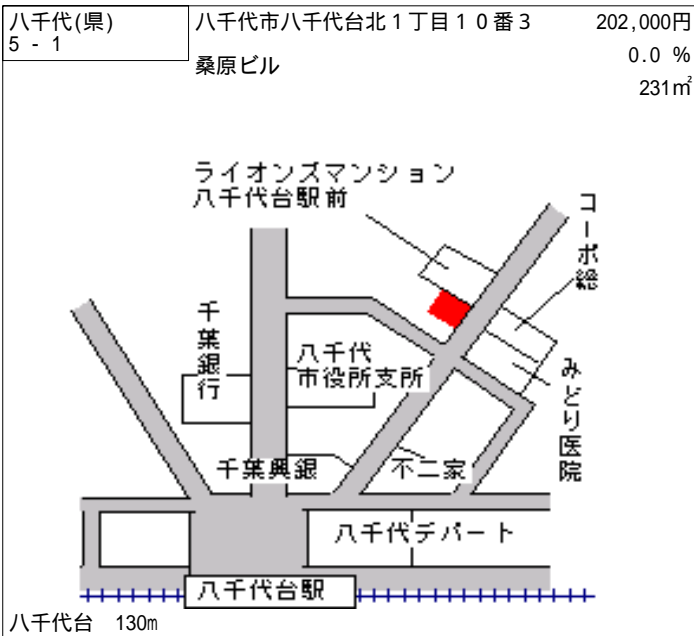

八千代(県) 八千代市八千代台西10丁目787 109,000円  
 - 1 番7 0.0%  
 「八千代台西10-13-5」 344㎡

八千代台 1.4km

八千代(県) 八千代市八千代台西3丁目9番9 144,000円  
 - 2 0.7%  
 297㎡

八千代台 500m

八千代(県) 八千代市村上字向地3551番16 107,000円  
 - 3 0.0%  
 194㎡

京成大和田 850m

八千代(県) 八千代市八千代台北7丁目14番7 136,000円  
 - 4 0.0%  
 264㎡

八千代台 700m

八千代(県) 八千代市八千代台北13丁目152 117,000円  
 - 5 7番28 0.8%  
 「八千代台北13-10-15」 213㎡

八千代台 1.2km

八千代(県) 八千代市緑が丘2丁目29番12 180,000円  
 - 6 5.9%  
 181㎡

八千代緑が丘 450m

八千代(県)  
10 - 1

八千代市島田字大久保35番46外

40,000円

2.4 %

246㎡

八千代緑が丘

4.6km