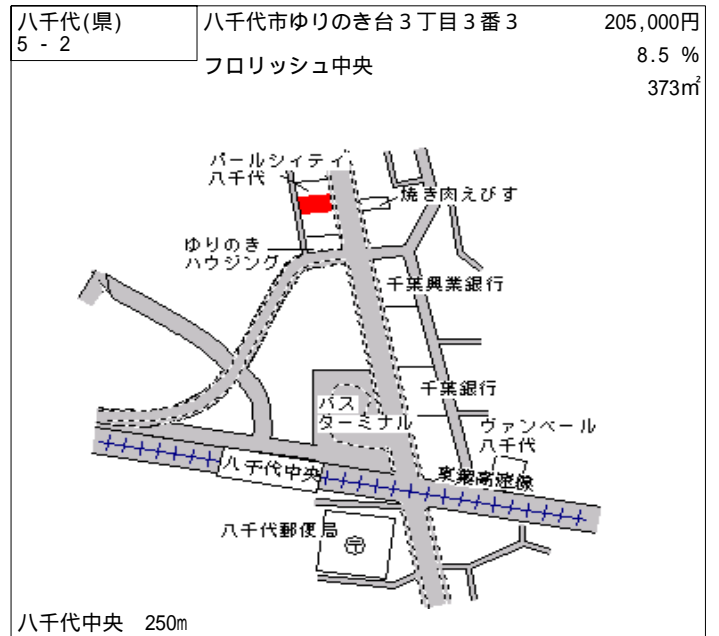

八千代(県) 八千代市八千代台西10丁目787 109,000円  
 - 1 番7 0.0%  
 「八千代台西10-13-5」 344㎡

八千代台 1.4km

八千代(県) 八千代市八千代台西3丁目9番9 144,000円  
 - 2 0.7%  
 297㎡

八千代台 500m

八千代(県) 八千代市村上字向地3551番16 107,000円  
 - 3 0.0%  
 194㎡

京成大和田 850m

八千代(県) 八千代市八千代台北7丁目14番7 136,000円  
 - 4 0.0%  
 264㎡

八千代台 700m

八千代(県) 八千代市八千代台北13丁目152 117,000円  
 - 5 7番28 0.8%  
 「八千代台北13-10-15」 213㎡

八千代台 1.2km

八千代(県) 八千代市緑が丘2丁目29番12 180,000円  
 - 6 5.9%  
 181㎡

八千代緑が丘 450m

八千代(県)  
10 - 1

八千代市島田字大久保35番46外

40,000円

2.4 %

246㎡

八千代緑が丘

4.6km