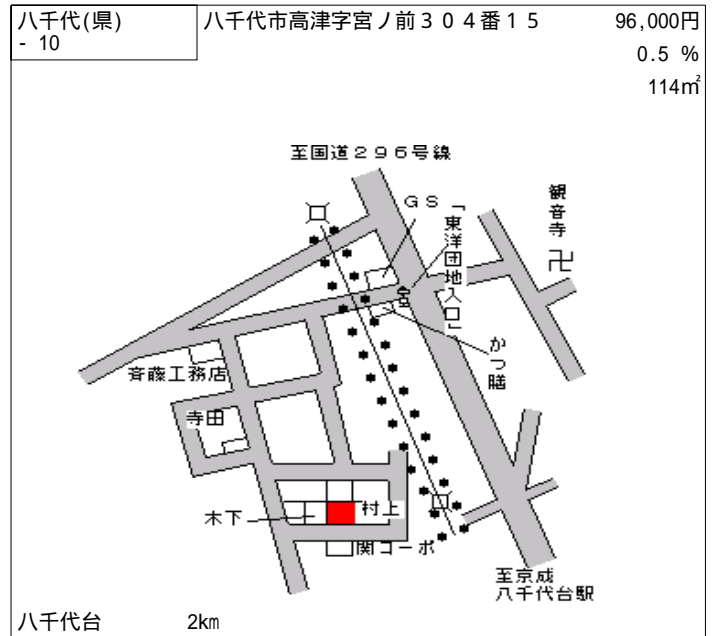

八千代(県) 八千代市八千代台西10丁目787 109,000円  
 - 1 番7 0.0%  
 「八千代台西10-13-5」 344㎡

八千代台 1.4km

八千代(県) 八千代市八千代台西3丁目9番9 144,000円  
 - 2 0.7%  
 297㎡

八千代台 500m

八千代(県) 八千代市村上字向地3551番16 107,000円  
 - 3 0.0%  
 194㎡

京成大和田 850m

八千代(県) 八千代市八千代台北7丁目14番7 136,000円  
 - 4 0.0%  
 264㎡

八千代台 700m

八千代(県) 八千代市八千代台北13丁目152 117,000円  
 - 5 7番28 0.8%  
 「八千代台北13-10-15」 213㎡

八千代台 1.2km

八千代(県) 八千代市緑が丘2丁目29番12 180,000円  
 - 6 5.9%  
 181㎡

八千代緑が丘 450m

八千代(県)  
10 - 1

八千代市島田字大久保35番46外

40,000円

2.4 %

246㎡

八千代緑が丘

4.6km