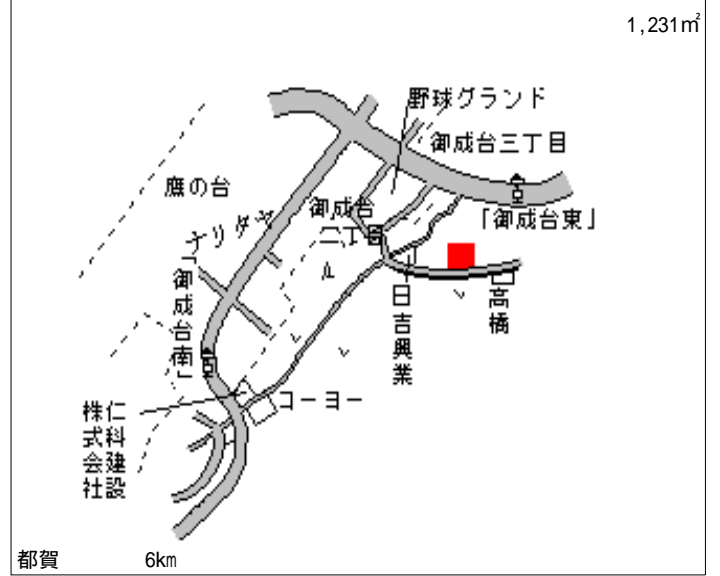

若葉(県) 10 - 3	千葉市若葉区下田町 1 0 9 7 番 2 外	24,500円 3.9 % 1,231㎡