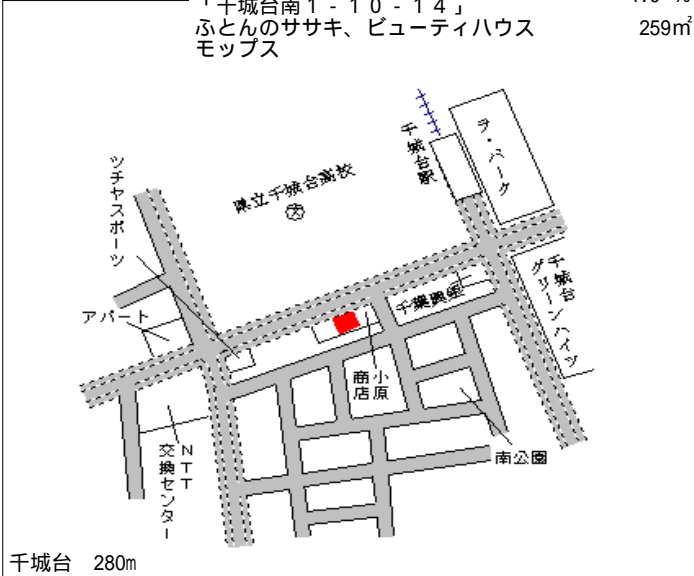

都賀 950m

若葉(県) - 11	千葉市若葉区みつわ台4丁目5番2 4 「みつわ台4-5-17」	107,000円 7.0 % 198㎡
---------------	---------------------------------------	---------------------------

みつわ台 530m

若葉(県) - 12	千葉市若葉区貝塚町1206番3	97,000円 3.0 % 155㎡
---------------	-----------------	--------------------------

都賀 900m

若葉(県) 千葉市若葉区加曾利町987番13 70,000円
 - 13 4.1 %
 172㎡

若葉(県) 千葉市若葉区桜木7丁目330番9 82,000円
 - 14 「桜木7-4-29」 5.7 %
 84㎡

若葉(県) 千葉市若葉区西都賀2丁目9番13 114,000円
 - 15 「西都賀2-9-12」 3.4 %
 154㎡

若葉(県) 千葉市若葉区西都賀3丁目1217番13 175,000円
 5 - 1 「西都賀3-8-3」 6.4 %
 164㎡
 栄屋ビル

若葉(県) 千葉市若葉区千城台南1丁目10番 98,000円
 5 - 2 14 4.9 %
 「千城台南1-10-14」 259㎡
 ふとんのササキ、ビューティハウス
 モップス

若葉(県) 千葉市若葉区若松町531番245 60,000円
 10 - 1 0.3 %
 165㎡

若葉(県) 10 - 2	千葉市若葉区中田町 2 3 5 7 番 6 6	31,500円 6.0 % 189㎡
-----------------	-------------------------	--------------------------