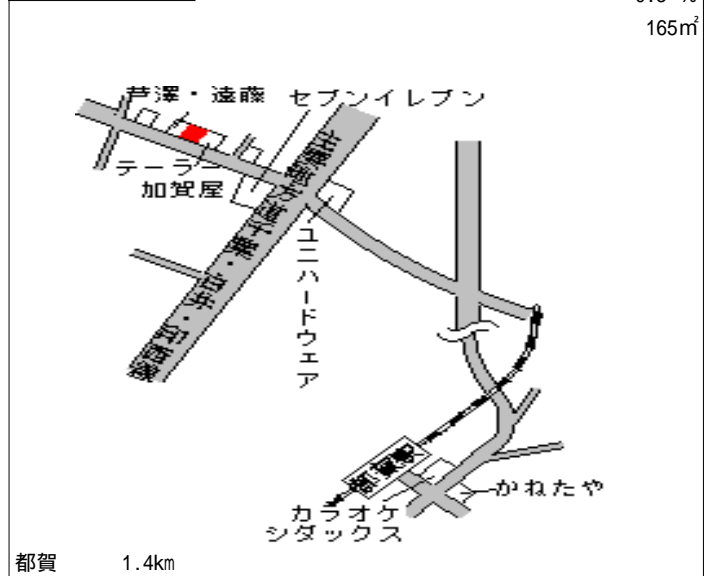

都賀 950m

若葉(県) - 11	千葉市若葉区みつわ台4丁目5番2 4 「みつわ台4-5-17」	107,000円 7.0 % 198㎡
---------------	---------------------------------------	---------------------------

みつわ台 530m

若葉(県) - 12	千葉市若葉区貝塚町1206番3	97,000円 3.0 % 155㎡
---------------	-----------------	--------------------------

都賀 900m

若葉(県) 千葉市若葉区加曾利町987番13 70,000円
 - 13 4.1 %
 172㎡

若葉(県) 千葉市若葉区桜木7丁目330番9 82,000円
 - 14 「桜木7-4-29」 5.7 %
 84㎡

若葉(県) 千葉市若葉区西都賀2丁目9番13 114,000円
 - 15 「西都賀2-9-12」 3.4 %
 154㎡

若葉(県) 千葉市若葉区西都賀3丁目1217番13 175,000円
 5 - 1 「西都賀3-8-3」 6.4 %
 164㎡
 栄屋ビル

若葉(県) 千葉市若葉区千城台南1丁目10番 98,000円
 5 - 2 14 4.9 %
 「千城台南1-10-14」 259㎡
 ふとんのササキ、ビューティハウス
 モップス

若葉(県) 千葉市若葉区若松町531番245 60,000円
 10 - 1 0.3 %
 165㎡

若葉(県) 10 - 2	千葉市若葉区中田町 2 3 5 7 番 6 6	31,500円 6.0 % 189㎡
-----------------	-------------------------	--------------------------