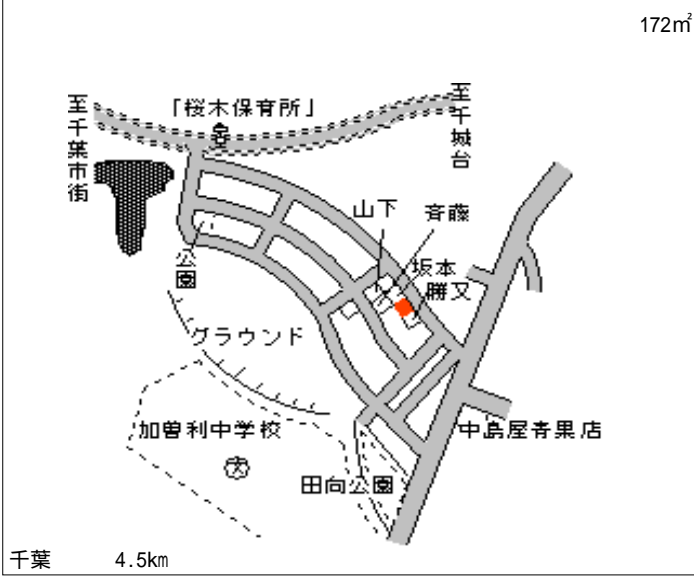

都賀 1km

若葉(県) - 7	千葉市若葉区貝塚町1327番10 5	85,000円 5.6 % 193㎡
--------------	-----------------------	--------------------------

都賀 1.5km

若葉(県) - 8	千葉市若葉区若松台3丁目182番 135 「若松台3-38-14」	60,000円 3.2 % 175㎡
--------------	---	--------------------------

都賀 4km

若葉(県) - 9	千葉市若葉区都賀3丁目28番2 「都賀3-28-2」	134,000円 4.3 % 208㎡
--------------	-------------------------------	---------------------------

都賀 300m

若葉(県) - 10	千葉市若葉区桜木北2丁目533番 32 「桜木北2-18-14」	97,000円 3.0 % 173㎡
---------------	--	--------------------------

都賀 950m

若葉(県) - 11	千葉市若葉区みつわ台4丁目5番2 4 「みつわ台4-5-17」	107,000円 7.0 % 198㎡
---------------	---------------------------------------	---------------------------

みつわ台 530m

若葉(県) - 12	千葉市若葉区貝塚町1206番3	97,000円 3.0 % 155㎡
---------------	-----------------	--------------------------

都賀 900m

若葉(県) 千葉市若葉区加曾利町987番13 70,000円
 - 13 4.1 %
 172㎡

若葉(県) 千葉市若葉区桜木7丁目330番9 82,000円
 - 14 「桜木7-4-29」 5.7 %
 84㎡

若葉(県) 千葉市若葉区西都賀2丁目9番13 114,000円
 - 15 「西都賀2-9-12」 3.4 %
 154㎡

若葉(県) 千葉市若葉区西都賀3丁目1217番13 175,000円
 5 - 1 「西都賀3-8-3」 6.4 %
 164㎡
 栄屋ビル