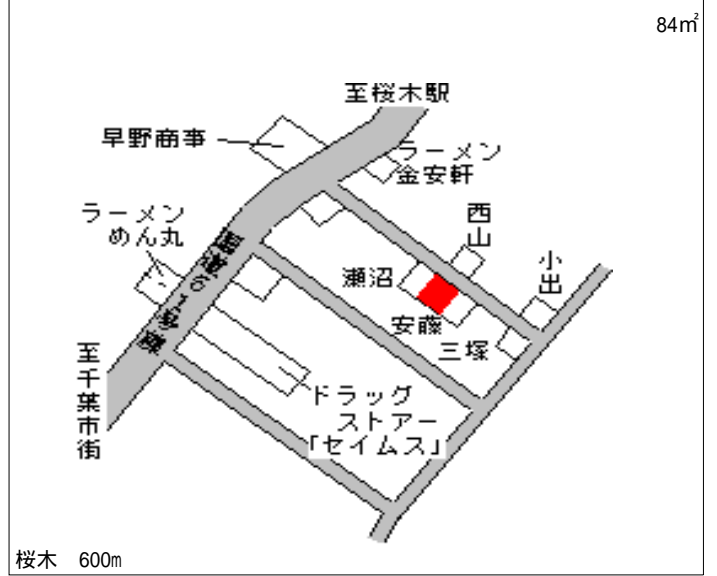

都賀 1km

若葉(県) - 7	千葉市若葉区貝塚町1327番10 5	85,000円 5.6 % 193㎡
--------------	-----------------------	--------------------------

都賀 1.5km

若葉(県) - 8	千葉市若葉区若松台3丁目182番 135 「若松台3-38-14」	60,000円 3.2 % 175㎡
--------------	---	--------------------------

都賀 4km

若葉(県) - 9	千葉市若葉区都賀3丁目28番2 「都賀3-28-2」	134,000円 4.3 % 208㎡
--------------	-------------------------------	---------------------------

都賀 300m

若葉(県) - 10	千葉市若葉区桜木北2丁目533番 32 「桜木北2-18-14」	97,000円 3.0 % 173㎡
---------------	--	--------------------------

都賀 950m

若葉(県) - 11	千葉市若葉区みつわ台4丁目5番2 4 「みつわ台4-5-17」	107,000円 7.0 % 198㎡
---------------	---------------------------------------	---------------------------

みつわ台 530m

若葉(県) - 12	千葉市若葉区貝塚町1206番3	97,000円 3.0 % 155㎡
---------------	-----------------	--------------------------

都賀 900m

若葉(県) 千葉市若葉区加曾利町987番13 70,000円
 - 13 4.1 %
 172㎡

若葉(県) 千葉市若葉区桜木7丁目330番9 82,000円
 - 14 「桜木7-4-29」 5.7 %
 84㎡

若葉(県) 千葉市若葉区西都賀2丁目9番13 114,000円
 - 15 「西都賀2-9-12」 3.4 %
 154㎡

若葉(県) 千葉市若葉区西都賀3丁目1217番13 175,000円
 5 - 1 「西都賀3-8-3」 6.4 %
 164㎡
 栄屋ビル