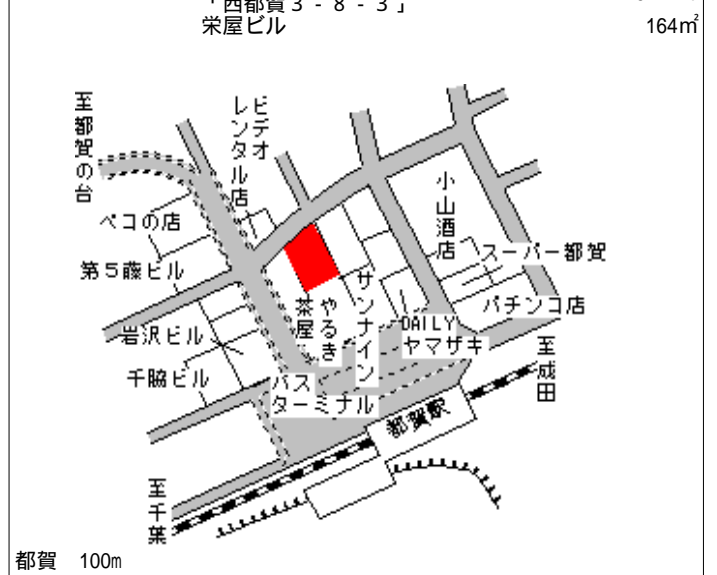

都賀 950m

若葉(県) - 11	千葉市若葉区みつわ台4丁目5番2 4 「みつわ台4-5-17」	107,000円 7.0 % 198㎡
---------------	---------------------------------------	---------------------------

みつわ台 530m

若葉(県) - 12	千葉市若葉区貝塚町1206番3	97,000円 3.0 % 155㎡
---------------	-----------------	--------------------------

都賀 900m

若葉(県) 千葉市若葉区加曾利町987番13 70,000円
 - 13 4.1 %
 172㎡

若葉(県) 千葉市若葉区桜木7丁目330番9 82,000円
 - 14 「桜木7-4-29」 5.7 %
 84㎡

若葉(県) 千葉市若葉区西都賀2丁目9番13 114,000円
 - 15 「西都賀2-9-12」 3.4 %
 154㎡

若葉(県) 千葉市若葉区西都賀3丁目1217番13 175,000円
 5 - 1 「西都賀3-8-3」 6.4 %
 164㎡
 栄屋ビル

若葉(県) 千葉市若葉区千城台南1丁目10番 98,000円
 5 - 2 14 4.9 %
 「千城台南1-10-14」 259㎡
 ふとんのササキ、ビューティハウス
 モップス

若葉(県) 千葉市若葉区若松町531番245 60,000円
 10 - 1 0.3 %
 165㎡

若葉(県) 10 - 2	千葉市若葉区中田町 2 3 5 7 番 6 6	31,500円 6.0 % 189㎡
-----------------	-------------------------	--------------------------