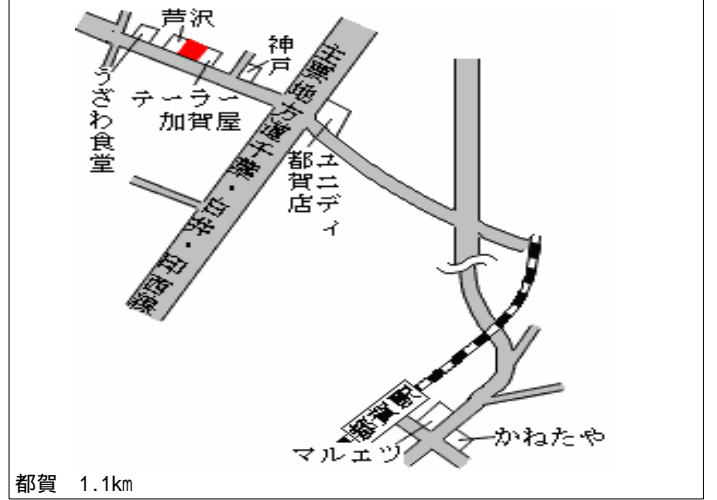

桜木 600m

若葉(県) - 15	千葉市若葉区西都賀 2 丁目 9 番 1 3 「西都賀 2 - 9 - 1 2」	122,000円 12.2 % 154㎡
---------------	---	----------------------------

都賀 550m

若葉(県) - 16	千葉市若葉区みつわ台 5 丁目 1 番 1 2 0 「みつわ台 5 - 1 - 1 2 0」	106,000円 13.8 % 238㎡
---------------	--	----------------------------

都賀 2km

若葉(県) - 17	千葉市若葉区加曾利町 9 8 7 番 1 3	81,000円 9.9 % 172㎡
---------------	------------------------	--------------------------

千葉 4.5km

若葉(県) 5 - 1	千葉市若葉区西都賀 3 丁目 1 2 1 7 番 1 3 「西都賀 3 - 8 - 3」 栄屋ビル	196,000円 10.5 % 164㎡
----------------	--	----------------------------

都賀 100m

若葉(県) 千葉市若葉区千城台南1丁目10番 110,000円
 5-2 10 「千城台南1-10-10」 16.7%
 若菜寿し 124㎡

若葉(県) 千葉市若葉区若松町531番245 68,000円
 10-1 10-1 9.3%
 165㎡

若葉(県) 千葉市若葉区中田町2357番66 40,000円
 10-2 10-2 14.9%
 189㎡

若葉(県) 千葉市若葉区下田町1097番2外 32,500円
 10-3 10-3 14.5%
 1,231㎡