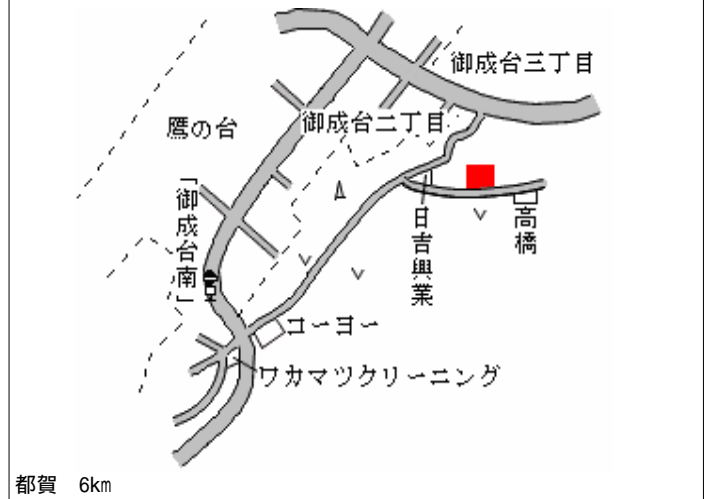

都賀 2km

若葉(県) - 17	千葉市若葉区加曾利町 9 8 7 番 1 3	81,000円 9.9 % 172㎡
---------------	------------------------	--------------------------

千葉 4.5km

若葉(県) 5 - 1	千葉市若葉区西都賀 3 丁目 1 2 1 7 番 1 3 「西都賀 3 - 8 - 3」 栄屋ビル	196,000円 10.5 % 164㎡
----------------	--	----------------------------

都賀 100m

若葉(県) 千葉市若葉区千城台南1丁目10番 110,000円
 5-2 10 「千城台南1-10-10」 16.7%
 若菜寿し 124㎡

若葉(県) 千葉市若葉区若松町531番245 68,000円
 10-1 10-1 9.3%
 165㎡

若葉(県) 千葉市若葉区中田町2357番66 40,000円
 10-2 10-2 14.9%
 189㎡

若葉(県) 千葉市若葉区下田町1097番2外 32,500円
 10-3 10-3 14.5%
 1,231㎡

若葉(県) 千葉市若葉区大宮町1114番14 42,000円
 10-4 10-4 14.3%
 131㎡