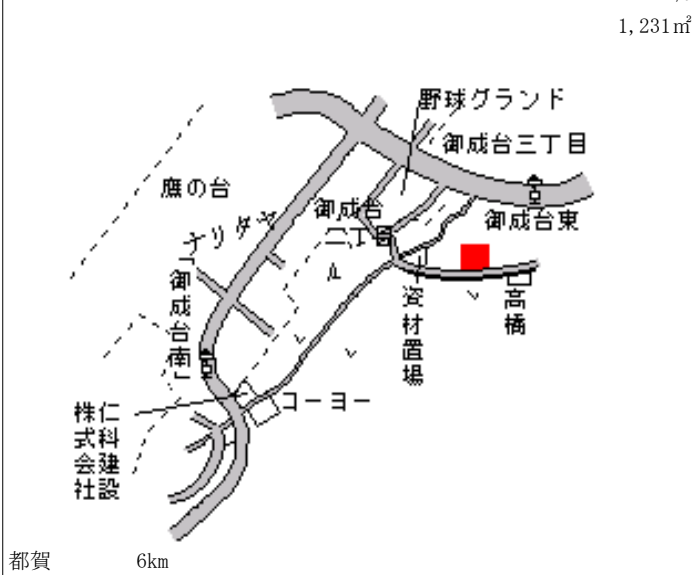

都賀 950m

若葉(県) - 11	千葉市若葉区みつわ台4丁目5番2 4 「みつわ台4-5-17」	110,000円 2.8 % 198㎡
---------------	---------------------------------------	---------------------------

みつわ台 530m

若葉(県) - 12	千葉市若葉区貝塚町1206番3	96,000円 1.1 % 155㎡
---------------	-----------------	--------------------------

都賀 900m

若葉(県) 千葉市若葉区若松町531番245 57,000円
 10-1 3.6%
 165㎡

都賀 1.4km

若葉(県) 千葉市若葉区中田町2357番66 34,000円
 10-2 0.0%
 189㎡

千葉 11km

若葉(県) 千葉市若葉区下田町1097番2外 26,000円
 10-3 0.0%
 1,231㎡

都賀 6km

若葉(県) 千葉市若葉区大宮町1303番7 38,000円
 10-4 211㎡