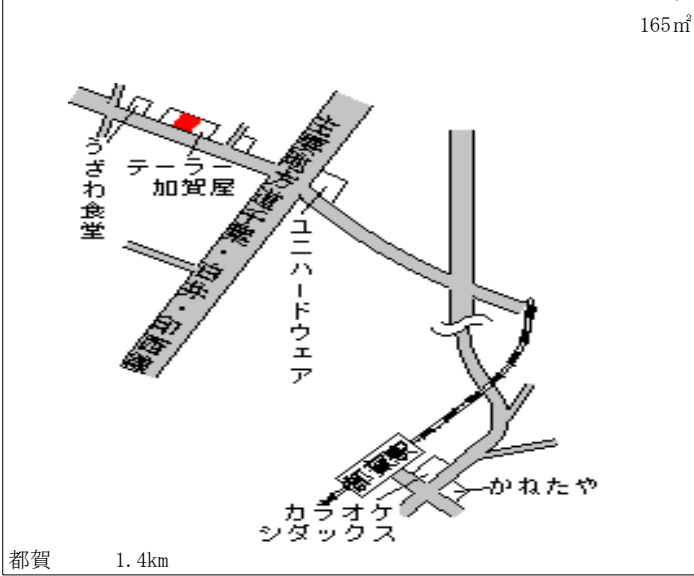

都賀 1km

若葉(県) - 7	千葉市若葉区貝塚町1327番10 5	88,000円 0.0 % 193㎡
--------------	-----------------------	--------------------------

都賀 1.5km

若葉(県) - 8	千葉市若葉区若松台3丁目182番 135 「若松台3-38-14」	61,000円 0.0 % 175㎡
--------------	---	--------------------------

都賀 4km

若葉(県) - 9	千葉市若葉区都賀3丁目28番2 「都賀3-28-2」	132,000円 2.3 % 208㎡
--------------	-------------------------------	---------------------------

都賀 300m

若葉(県) - 10	千葉市若葉区桜木町533番32	96,000円 1.1 % 173㎡
---------------	-----------------	--------------------------

都賀 950m

若葉(県) - 11	千葉市若葉区みつわ台4丁目5番2 4 「みつわ台4-5-17」	110,000円 2.8 % 198㎡
---------------	---------------------------------------	---------------------------

みつわ台 530m

若葉(県) - 12	千葉市若葉区貝塚町1206番3	96,000円 1.1 % 155㎡
---------------	-----------------	--------------------------

都賀 900m

若葉(県) 千葉市若葉区若松町531番245 57,000円
 10-1 3.6%
 165㎡

都賀 1.4km

若葉(県) 千葉市若葉区中田町2357番66 34,000円
 10-2 0.0%
 189㎡

千葉 11km

若葉(県) 千葉市若葉区下田町1097番2外 26,000円
 10-3 0.0%
 1,231㎡

都賀 6km

若葉(県) 千葉市若葉区大宮町1303番7 38,000円
 10-4 211㎡