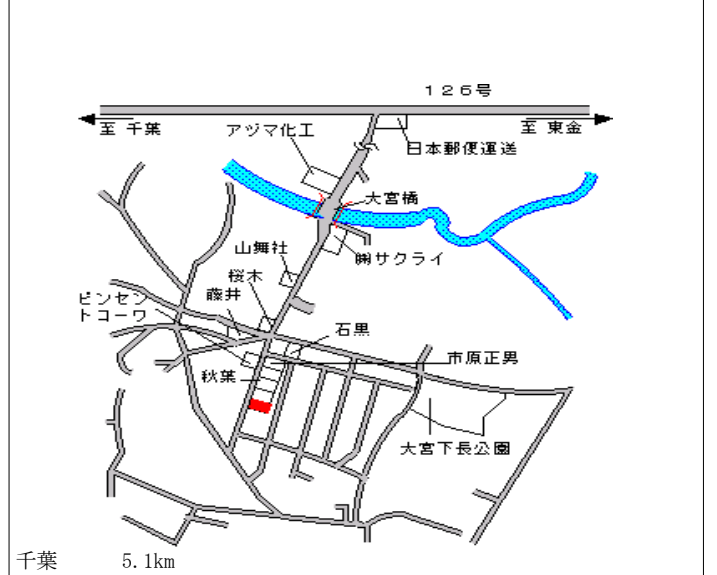

都賀 950m

若葉(県) - 11	千葉市若葉区みつわ台4丁目5番2 4 「みつわ台4-5-17」	110,000円 2.8 % 198㎡
---------------	---------------------------------------	---------------------------

みつわ台 530m

若葉(県) - 12	千葉市若葉区貝塚町1206番3	96,000円 1.1 % 155㎡
---------------	-----------------	--------------------------

都賀 900m

若葉(県) 千葉市若葉区若松町531番245 57,000円
 10-1 3.6%
 165㎡

都賀 1.4km

若葉(県) 千葉市若葉区中田町2357番66 34,000円
 10-2 0.0%
 189㎡

千葉 11km

若葉(県) 千葉市若葉区下田町1097番2外 26,000円
 10-3 0.0%
 1,231㎡

都賀 6km

若葉(県) 千葉市若葉区大宮町1303番7 38,000円
 10-4 211㎡