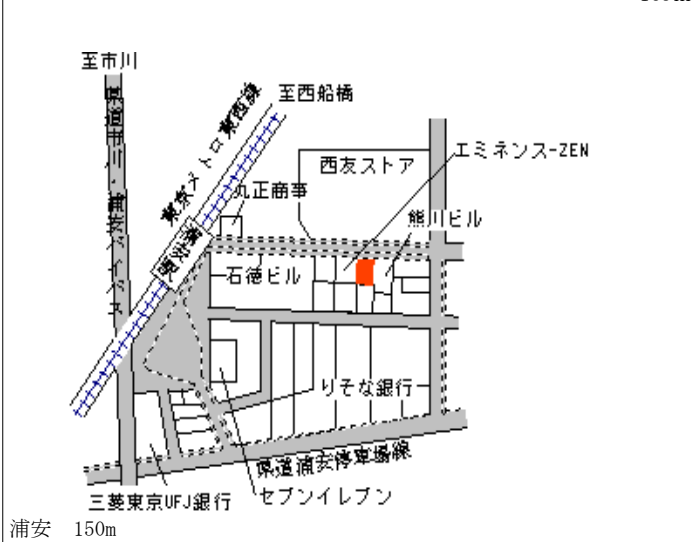

浦安(県)
- 1

浦安市猫実3丁目981番4外
「猫実3-19-14」

245,000円
2.9 %
190㎡

浦安 700m

浦安(県)
- 2

浦安市美浜3丁目10番104
「美浜3-23-13」

318,000円
182㎡

新浦安 800m

浦安(県)
- 7

浦安市当代島2丁目264番4
「当代島2-20-4」

227,000円
0.9 %
145㎡

浦安 800m

浦安(県)
- 8

浦安市今川2丁目46番18
「今川2-8-30」

260,000円
230㎡

新浦安 1.2km

浦安(県)
- 9

浦安市舞浜3丁目9番189
「舞浜3-27-9」

314,000円
171㎡

舞浜 900m

浦安(県)
- 10

浦安市北栄3丁目996番2
「北栄3-36-9」

290,000円
3.6 %
165㎡

浦安 750m

浦安(県)
5-1

浦安市北栄1丁目604番2
「北栄1-15-26」
伊藤ビル(浦安駅南口商店会)

553,000円
▲ 3.0 %
165㎡

浦安 150m

浦安(県)
7-1

浦安市鉄鋼通り3丁目159番
「鉄鋼通り3-2-2」
豊栄金属株式会社

140,000円
2,702㎡

舞浜 1.6km