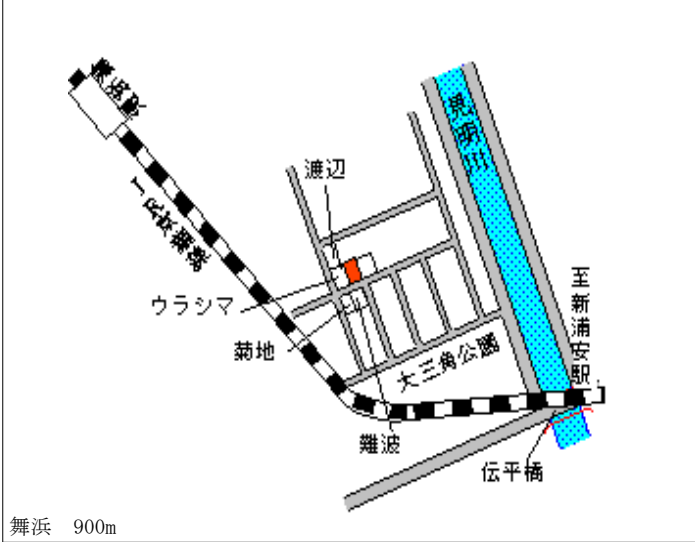

浦安(県)
- 3

浦安市海楽2丁目54番168
「海楽2-31-13」

270,000円
162㎡

新浦安 1.3km

浦安(県)
- 4

浦安市富士見3丁目2769番8
「富士見3-11-16」

252,000円
▲ 1.2 %
199㎡

舞浜 1.8km

浦安(県)
- 5

浦安市富岡1丁目3番170
「富岡1-14-9」

280,000円
187㎡

新浦安 1.3km

浦安(県)
- 6

浦安市東野3丁目186番
「東野3-21-2」

265,000円
159㎡

舞浜 1.2km

浦安(県)
- 7

浦安市当代島2丁目264番4
「当代島2-20-4」

227,000円
0.9 %
145㎡

浦安 800m

浦安(県)
- 8

浦安市今川2丁目46番18
「今川2-8-30」

260,000円
230㎡

新浦安 1.2km

浦安(県)
- 9

浦安市舞浜3丁目9番189
「舞浜3-27-9」

314,000円
171㎡

舞浜 900m

浦安(県)
- 10

浦安市北栄3丁目996番2
「北栄3-36-9」

290,000円
3.6 %
165㎡

浦安 750m