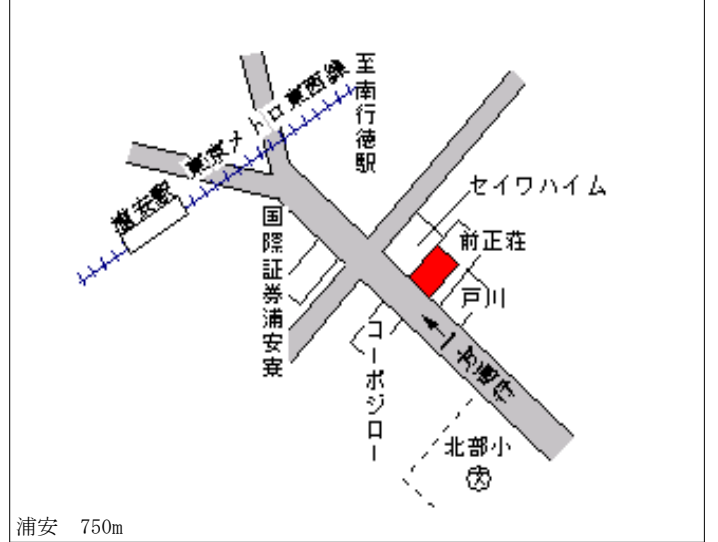

浦安(県)
- 7

浦安市当代島2丁目264番4
「当代島2-20-4」

227,000円
0.9 %
145㎡

浦安 800m

浦安(県)
- 8

浦安市今川2丁目46番18
「今川2-8-30」

260,000円
230㎡

新浦安 1.2km

浦安(県)
- 9

浦安市舞浜3丁目9番189
「舞浜3-27-9」

314,000円
171㎡

舞浜 900m

浦安(県)
- 10

浦安市北栄3丁目996番2
「北栄3-36-9」

290,000円
3.6 %
165㎡

浦安 750m