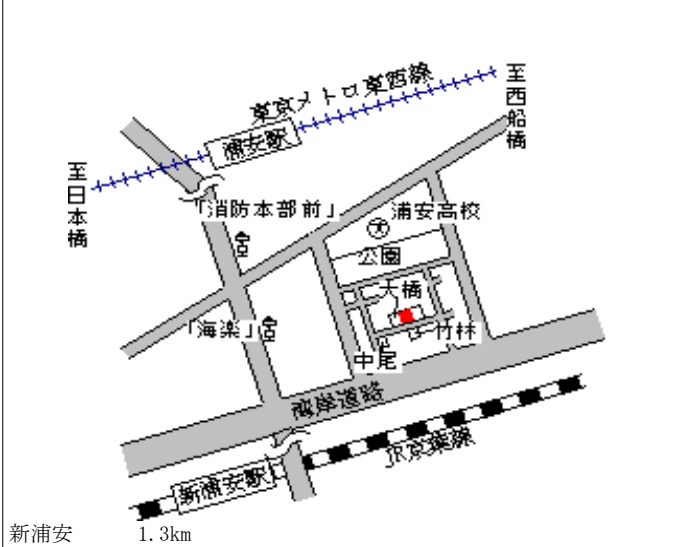

浦安(県)
- 1

浦安市猫実3丁目981番4外
「猫実3-19-14」

245,000円
2.9 %
190㎡

浦安 700m

浦安(県)
- 2

浦安市美浜3丁目10番104
「美浜3-23-13」

318,000円
182㎡

新浦安 800m

浦安(県)
- 3

浦安市海楽2丁目54番168
「海楽2-31-13」

270,000円
162㎡

新浦安 1.3km

浦安(県)
- 4

浦安市富士見3丁目2769番8
「富士見3-11-16」

252,000円
▲ 1.2 %
199㎡

舞浜 1.8km

浦安(県)
- 5

浦安市富岡1丁目3番170
「富岡1-14-9」

280,000円
187㎡

新浦安 1.3km

浦安(県)
- 6

浦安市東野3丁目186番
「東野3-21-2」

265,000円
159㎡

舞浜 1.2km

浦安(県)
- 7

浦安市当代島2丁目264番4
「当代島2-20-4」

227,000円
0.9 %
145㎡

浦安 800m

浦安(県)
- 8

浦安市今川2丁目46番18
「今川2-8-30」

260,000円
230㎡

新浦安 1.2km