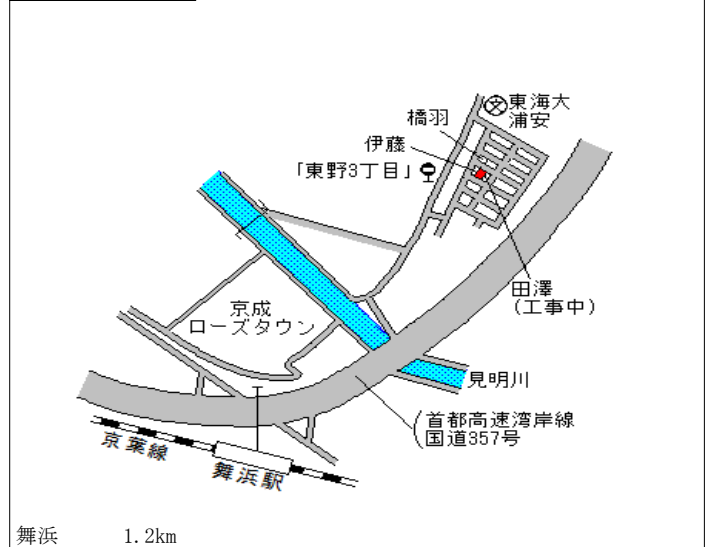

浦安(県)
- 3

浦安市海楽2丁目54番168
「海楽2-31-13」

270,000円
162㎡

新浦安 1.3km

浦安(県)
- 4

浦安市富士見3丁目2769番8
「富士見3-11-16」

252,000円
▲ 1.2 %
199㎡

舞浜 1.8km

浦安(県)
- 5

浦安市富岡1丁目3番170
「富岡1-14-9」

280,000円
187㎡

新浦安 1.3km

浦安(県)
- 6

浦安市東野3丁目186番
「東野3-21-2」

265,000円
159㎡

舞浜 1.2km

浦安(県)
- 7

浦安市当代島2丁目264番4
「当代島2-20-4」

227,000円
0.9 %
145㎡

浦安 800m

浦安(県)
- 8

浦安市今川2丁目46番18
「今川2-8-30」

260,000円
230㎡

新浦安 1.2km