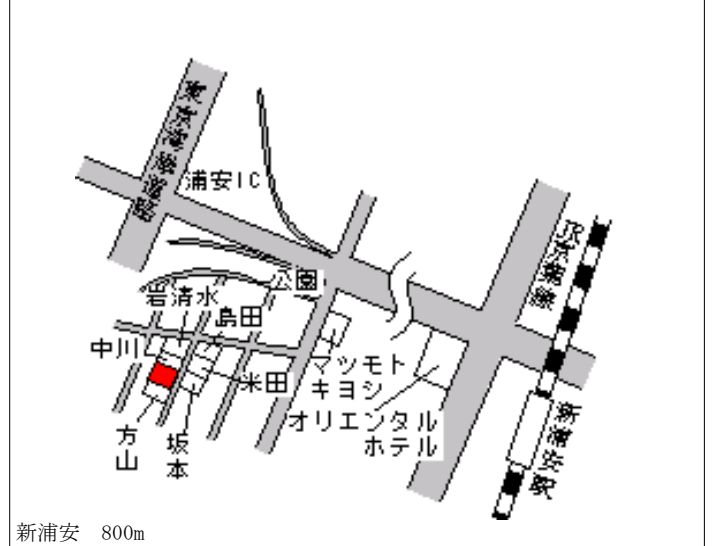

浦安(県)
- 1

浦安市猫実3丁目981番4外
「猫実3-19-14」

245,000円
2.9 %
190㎡

浦安 700m

浦安(県)
- 2

浦安市美浜3丁目10番104
「美浜3-23-13」

318,000円
182㎡

新浦安 800m

浦安(県)
- 3

浦安市海楽2丁目54番168
「海楽2-31-13」

270,000円
162㎡

新浦安 1.3km

浦安(県)
- 4

浦安市富士見3丁目2769番8
「富士見3-11-16」

252,000円
▲ 1.2 %
199㎡

舞浜 1.8km

浦安(県)
- 5

浦安市富岡1丁目3番170
「富岡1-14-9」

280,000円
187㎡

新浦安 1.3km

浦安(県)
- 6

浦安市東野3丁目186番
「東野3-21-2」

265,000円
159㎡

舞浜 1.2km

浦安(県)
- 7

浦安市当代島2丁目264番4
「当代島2-20-4」

227,000円
0.9 %
145㎡

浦安 800m

浦安(県)
- 8

浦安市今川2丁目46番18
「今川2-8-30」

260,000円
230㎡

新浦安 1.2km