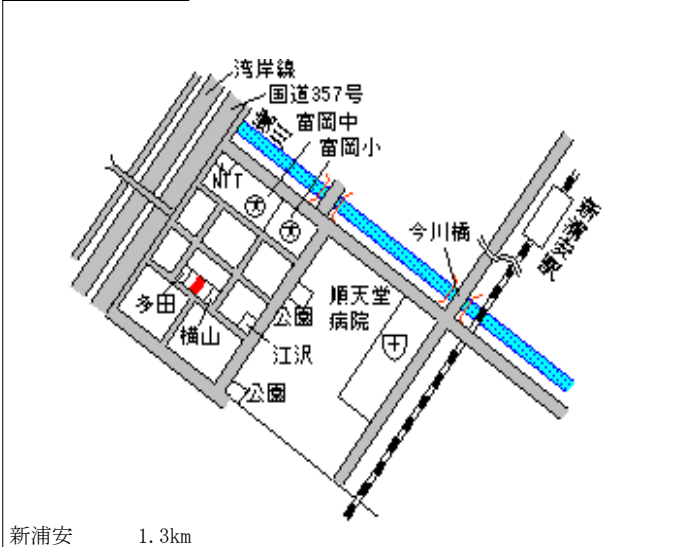

浦安(県)
- 1

浦安市猫実3丁目981番4外
「猫実3-19-14」

245,000円
2.9 %
190㎡

浦安 700m

浦安(県)
- 2

浦安市美浜3丁目10番104
「美浜3-23-13」

318,000円
182㎡

新浦安 800m

浦安(県)
- 3

浦安市海楽2丁目54番168
「海楽2-31-13」

270,000円
162㎡

新浦安 1.3km

浦安(県)
- 4

浦安市富士見3丁目2769番8
「富士見3-11-16」

252,000円
▲ 1.2 %
199㎡

舞浜 1.8km

浦安(県)
- 5

浦安市富岡1丁目3番170
「富岡1-14-9」

280,000円
187㎡

新浦安 1.3km

浦安(県)
- 6

浦安市東野3丁目186番
「東野3-21-2」

265,000円
159㎡

舞浜 1.2km

浦安(県)
- 7

浦安市当代島2丁目264番4
「当代島2-20-4」

227,000円
0.9 %
145㎡

浦安 800m

浦安(県)
- 8

浦安市今川2丁目46番18
「今川2-8-30」

260,000円
230㎡

新浦安 1.2km