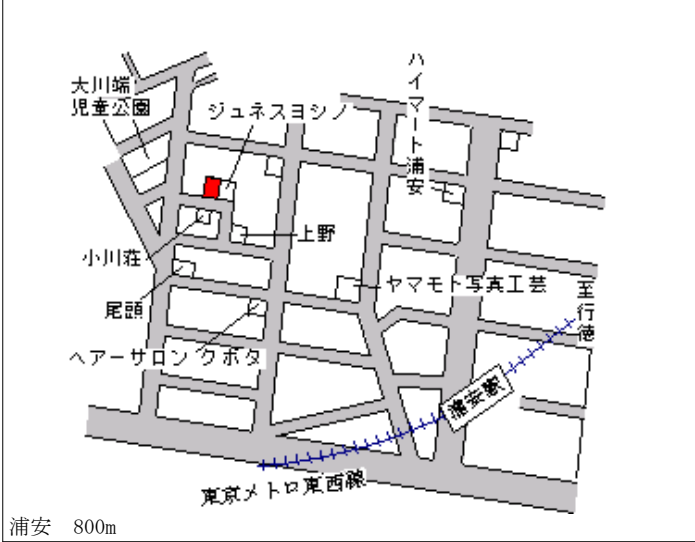

浦安(県)
- 1

浦安市猫実3丁目981番4外
「猫実3-19-14」

245,000円
2.9 %
190㎡

浦安 700m

浦安(県)
- 2

浦安市美浜3丁目10番104
「美浜3-23-13」

318,000円
182㎡

新浦安 800m

浦安(県)
- 3

浦安市海楽2丁目54番168
「海楽2-31-13」

270,000円
162㎡

新浦安 1.3km

浦安(県)
- 4

浦安市富士見3丁目2769番8
「富士見3-11-16」

252,000円
▲ 1.2 %
199㎡

舞浜 1.8km

浦安(県)
- 5

浦安市富岡1丁目3番170
「富岡1-14-9」

280,000円
187㎡

新浦安 1.3km

浦安(県)
- 6

浦安市東野3丁目186番
「東野3-21-2」

265,000円
159㎡

舞浜 1.2km

浦安(県)
- 7

浦安市当代島2丁目264番4
「当代島2-20-4」

227,000円
0.9 %
145㎡

浦安 800m

浦安(県)
- 8

浦安市今川2丁目46番18
「今川2-8-30」

260,000円
230㎡

新浦安 1.2km