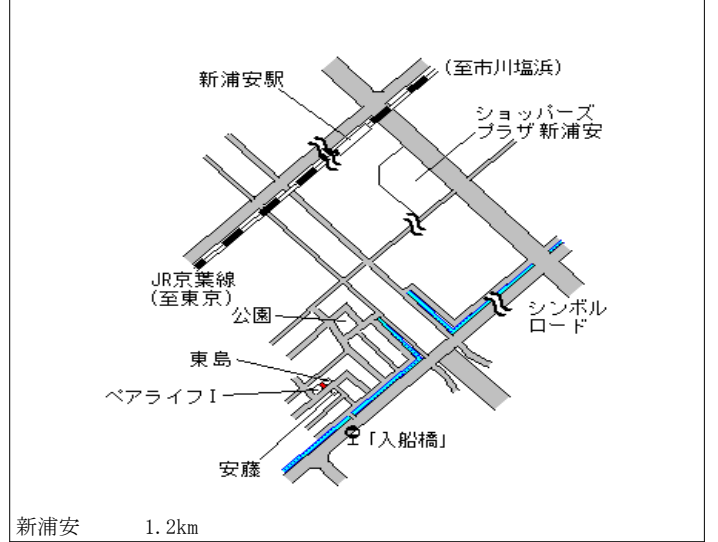

浦安(県)
- 7

浦安市当代島2丁目264番4
「当代島2-20-4」

227,000円
0.9 %
145㎡

浦安 800m

浦安(県)
- 8

浦安市今川2丁目46番18
「今川2-8-30」

260,000円
230㎡

新浦安 1.2km

浦安(県)
- 9

浦安市舞浜3丁目9番189
「舞浜3-27-9」

314,000円
171㎡

舞浜 900m

浦安(県)
- 10

浦安市北栄3丁目996番2
「北栄3-36-9」

290,000円
3.6 %
165㎡

浦安 750m