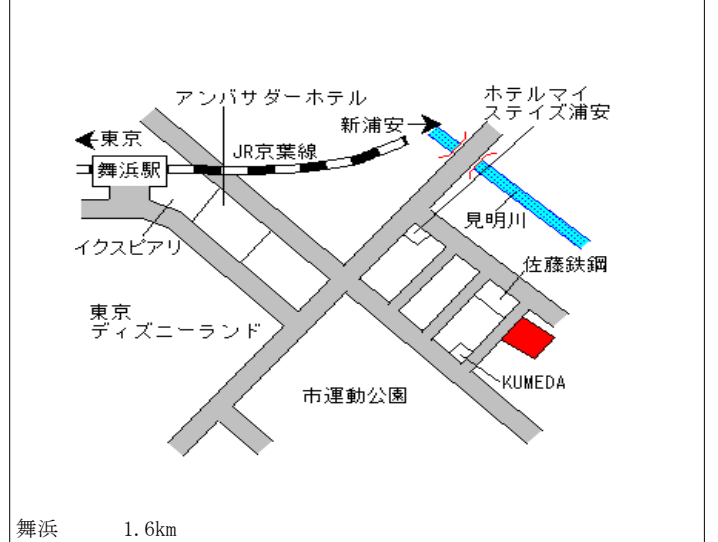

浦安(県)
- 1

浦安市猫実3丁目981番4外
「猫実3-19-14」

245,000円
2.9 %
190㎡

浦安 700m

浦安(県)
- 2

浦安市美浜3丁目10番104
「美浜3-23-13」

318,000円
182㎡

新浦安 800m

浦安(県)
- 9

浦安市舞浜3丁目9番189
「舞浜3-27-9」

314,000円
171㎡

舞浜 900m

浦安(県)
- 10

浦安市北栄3丁目996番2
「北栄3-36-9」

290,000円
3.6 %
165㎡

浦安 750m

浦安(県)
5-1

浦安市北栄1丁目604番2
「北栄1-15-26」
伊藤ビル(浦安駅南口商店会)

553,000円
▲ 3.0 %
165㎡

浦安 150m

浦安(県)
7-1

浦安市鉄鋼通り3丁目159番
「鉄鋼通り3-2-2」
豊栄金属株式会社

140,000円
2,702㎡

舞浜 1.6km