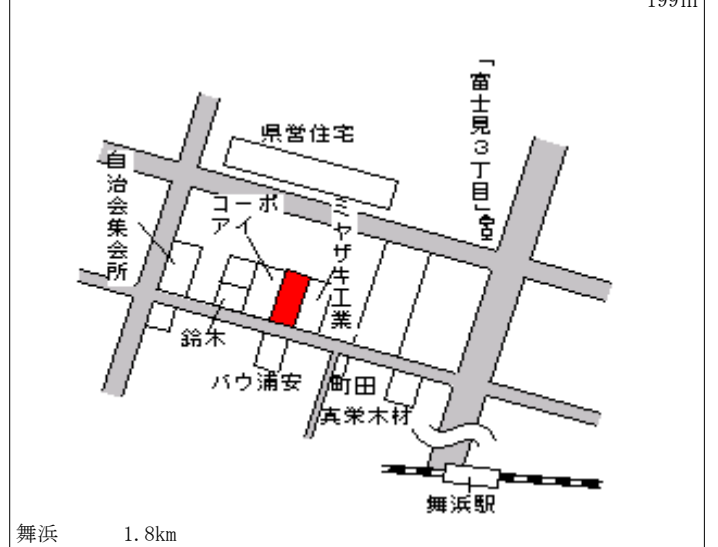

浦安(県)
- 1

浦安市猫実3丁目981番4外
「猫実3-19-14」

245,000円
2.9 %
190㎡

浦安 700m

浦安(県)
- 2

浦安市美浜3丁目10番104
「美浜3-23-13」

318,000円
182㎡

新浦安 800m

浦安(県)
- 3

浦安市海楽2丁目54番168
「海楽2-31-13」

270,000円
162㎡

新浦安 1.3km

浦安(県)
- 4

浦安市富士見3丁目2769番8
「富士見3-11-16」

252,000円
▲ 1.2 %
199㎡

舞浜 1.8km

浦安(県)
- 5

浦安市富岡1丁目3番170
「富岡1-14-9」

280,000円
187㎡

新浦安 1.3km

浦安(県)
- 6

浦安市東野3丁目186番
「東野3-21-2」

265,000円
159㎡

舞浜 1.2km

浦安(県)
- 7

浦安市当代島2丁目264番4
「当代島2-20-4」

227,000円
0.9 %
145㎡

浦安 800m

浦安(県)
- 8

浦安市今川2丁目46番18
「今川2-8-30」

260,000円
230㎡

新浦安 1.2km