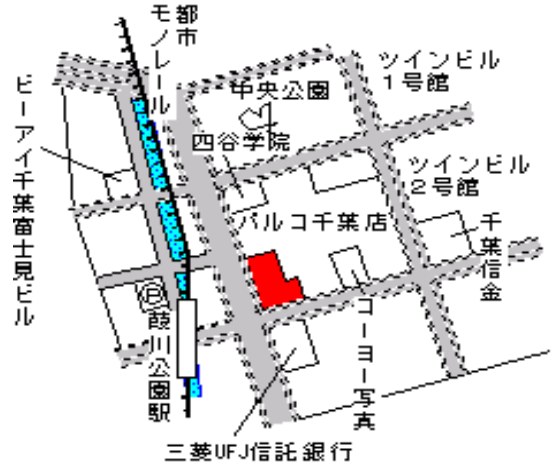

千葉 800m

中央(県) 5-9	千葉市中央区港町4番30 「港町4-18」 (有) みなと書店	148,000円 ▲ 1.3 % 86㎡
--------------	---------------------------------------	----------------------------

本千葉 180m

中央(県) 5-10	千葉市中央区今井1丁目2番12 外 「今井1-25-13」 炭火焼き鳥ていじ	188,000円 ▲ 0.5 % 283㎡
---------------	---	-----------------------------

蘇我 近接

中央(県) 5-11	千葉市中央区中央2丁目3番32外 「中央2-3-16」 千葉センタースクエアビル	480,000円 ▲ 5.0 % 926㎡
---------------	--	-----------------------------

千葉 680m

中央(県) 5-12	千葉市中央区祐光4丁目1番91番 14外 「祐光4-1-5」 レストランデニーズ千葉祐光店	134,000円 ▲ 1.5 % 1,724㎡
---------------	--	-------------------------------