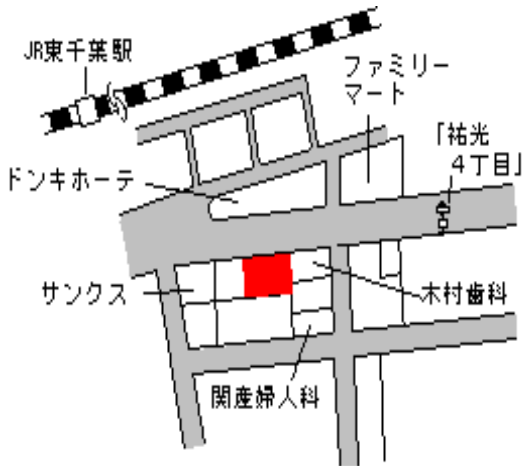

千葉 800m

中央(県) 5-9	千葉市中央区港町4番30 「港町4-18」 (有) みなと書店	148,000円 ▲ 1.3 % 86㎡
--------------	---------------------------------------	----------------------------

本千葉 180m

中央(県) 5-10	千葉市中央区今井1丁目2番12 外 「今井1-25-13」 炭火焼き鳥ていじ	188,000円 ▲ 0.5 % 283㎡
---------------	---	-----------------------------

蘇我 近接

中央(県) 5-11	千葉市中央区中央2丁目3番32外 「中央2-3-16」 千葉センタースクエアビル	480,000円 ▲ 5.0 % 926㎡
---------------	--	-----------------------------

千葉 680m

中央(県) 5-12	千葉市中央区祐光4丁目1番91番 14外 「祐光4-1-5」 レストランデニーズ千葉祐光店	134,000円 ▲ 1.5 % 1,724㎡
---------------	--	-------------------------------