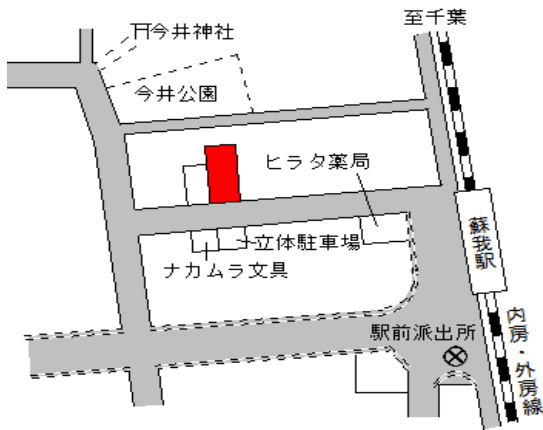

中央(県) 5-10	千葉市中央区今井1丁目2番12 外 「今井1-25-13」 炭火焼き鳥ていじ	188,000円 ▲ 0.5 % 283㎡

蘇我 近接

中央(県) 5-11	千葉市中央区中央2丁目3番32外 「中央2-3-16」 千葉センタースクエアビル	480,000円 ▲ 5.0 % 926㎡