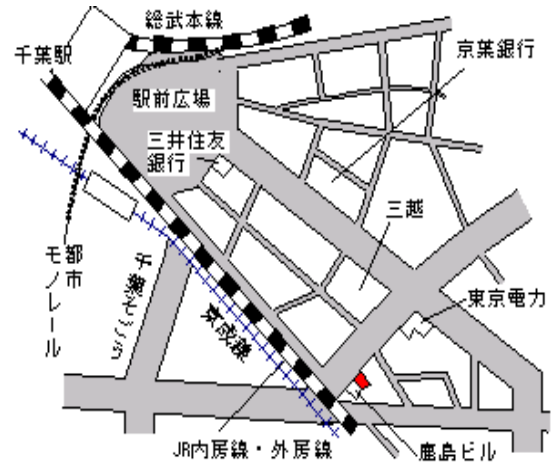

蘇我 近接

中央(県) 5-11	千葉市中央区中央2丁目3番32外 「中央2-3-16」 千葉センタースクエアビル	480,000円 ▲ 5.0 % 926㎡
---------------	--	-----------------------------

千葉 680m

中央(県) 5-12	千葉市中央区祐光4丁目1番91番 14外 「祐光4-1-5」 レストランデニーズ千葉祐光店	134,000円 ▲ 1.5 % 1,724㎡
---------------	--	-------------------------------

東千葉 800m

中央(県) 5-13	千葉市中央区富士見2丁目7番3 「富士見2-7-3」 かに将軍	760,000円 ▲ 7.3 % 196㎡
---------------	---------------------------------------	-----------------------------

千葉 450m

中央(県) 5-14	千葉市中央区長洲1丁目5番9番10 外 「長洲1-21-5」 第2羽田ビル	196,000円 ▲ 5.3 % 207㎡
---------------	--	-----------------------------