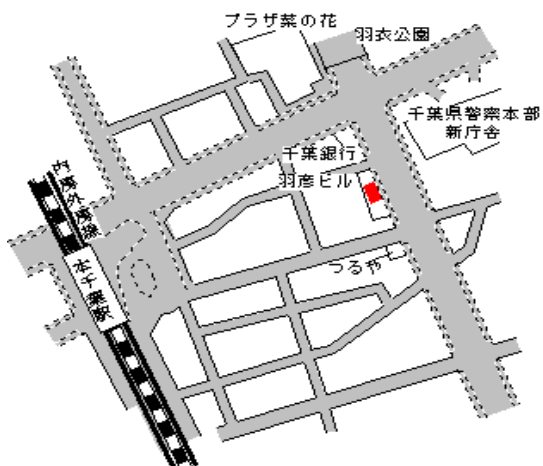

蘇我 近接

中央(県) 5-11	千葉市中央区中央2丁目3番32外 「中央2-3-16」 千葉センタースクエアビル	480,000円 ▲ 5.0 % 926㎡
---------------	--	-----------------------------

千葉 680m

中央(県) 5-12	千葉市中央区祐光4丁目1番91番 14外 「祐光4-1-5」 レストランデニーズ千葉祐光店	134,000円 ▲ 1.5 % 1,724㎡
---------------	--	-------------------------------

東千葉 800m

中央(県) 5-13	千葉市中央区富士見2丁目7番3 「富士見2-7-3」 かに将軍	760,000円 ▲ 7.3 % 196㎡
---------------	---------------------------------------	-----------------------------

千葉 450m

中央(県) 5-14	千葉市中央区長洲1丁目5番9番10 外 「長洲1-21-5」 第2羽田ビル	196,000円 ▲ 5.3 % 207㎡
---------------	--	-----------------------------