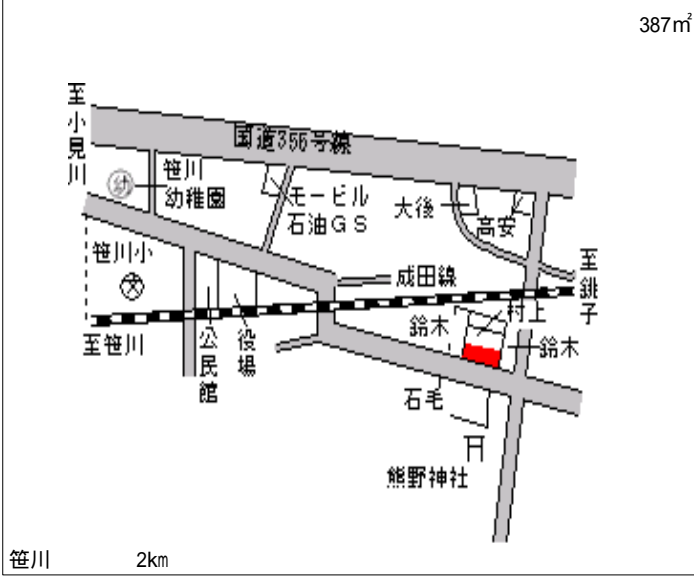

東庄(県) 香取郡東庄町笹川ろ字西1045番 13,700円
 - 1 5 2.1%
 387㎡

笹川 2km

東庄(県) 香取郡東庄町羽計字婆里2424番 14,500円
 - 2 65 1.4%
 168㎡

下総橋 2.4km

東庄(県) 香取郡東庄町石出字上通1624番 15,500円
 - 3 3.1%
 343㎡

下総橋 320m

東庄(県) 香取郡東庄町笹川い字宿663番 18,000円
 5 - 1 多田屋商店 2.7%
 340㎡

笹川 670m