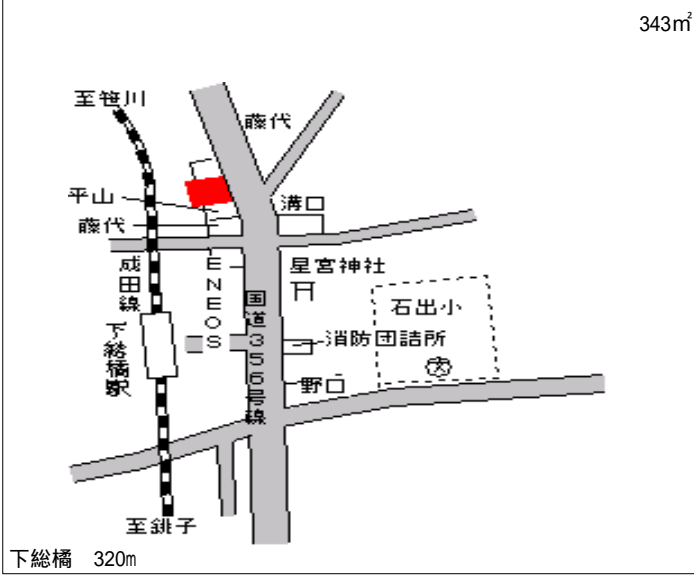

東庄(県) 香取郡東庄町笹川ろ字西1045番 13,700円
 - 1 5 2.1%
 387㎡

笹川 2km

東庄(県) 香取郡東庄町羽計字婆里2424番 14,500円
 - 2 65 1.4%
 168㎡

下総橋 2.4km

東庄(県) 香取郡東庄町石出字上通1624番 15,500円
 - 3 3.1%
 343㎡

下総橋 320m

東庄(県) 香取郡東庄町笹川い字宿663番 18,000円
 5 - 1 多田屋商店 2.7%
 340㎡

笹川 670m