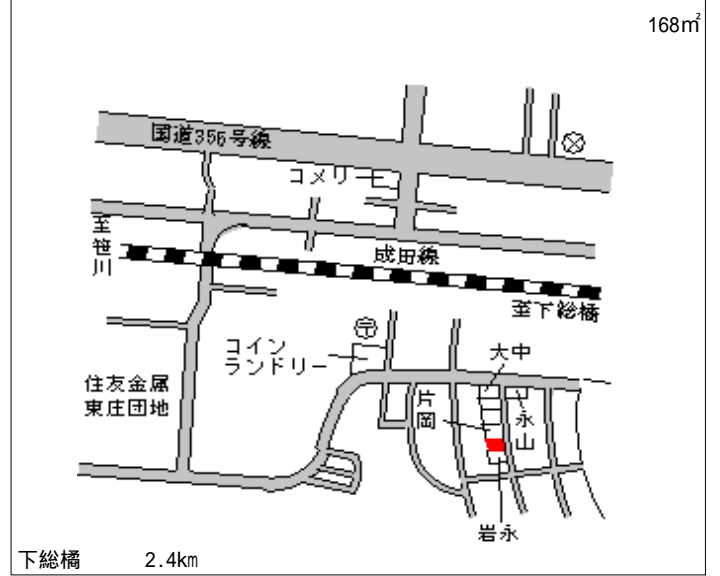

東庄(県) 香取郡東庄町笹川ろ字西1045番 13,700円
 - 1 5 2.1%
 387㎡

笹川 2km

東庄(県) 香取郡東庄町羽計字婆里2424番 14,500円
 - 2 65 1.4%
 168㎡

下総橋 2.4km

東庄(県) 香取郡東庄町石出字上通1624番 15,500円
 - 3 3.1%
 343㎡

下総橋 320m

東庄(県) 香取郡東庄町笹川い字宿663番 18,000円
 5 - 1 多田屋商店 2.7%
 340㎡

笹川 670m