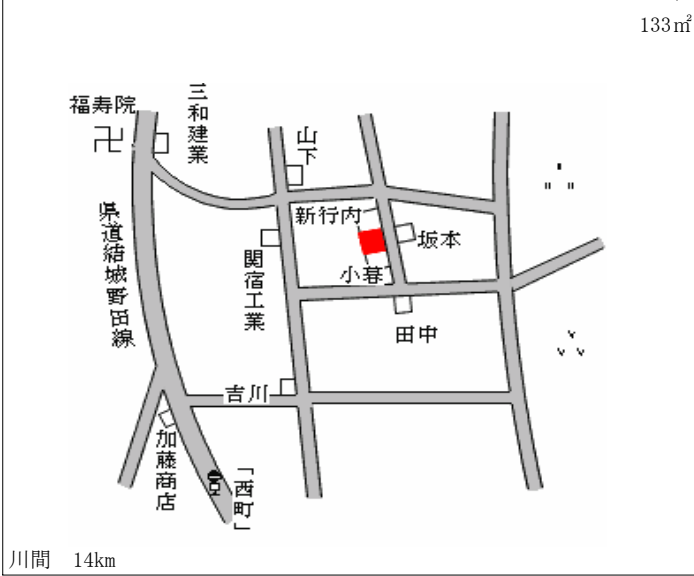

関宿(県) 東葛飾郡関宿町台町字東七1989 43,100円
- 1 番4 ▲ 19.0 %
133㎡