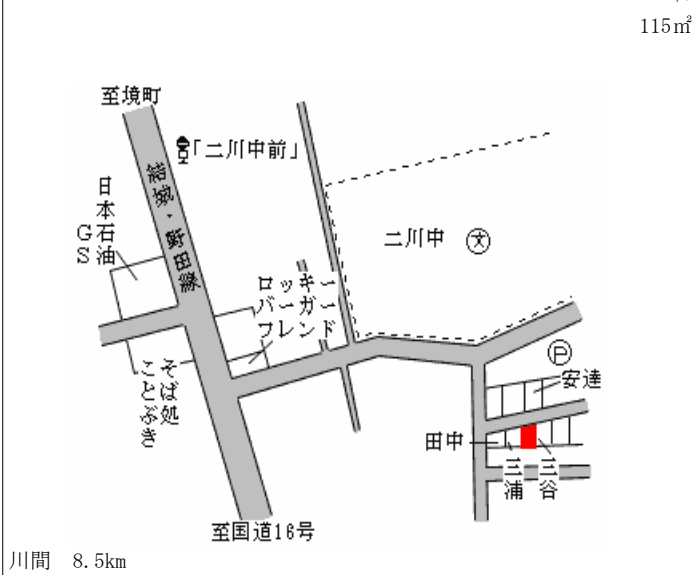

関宿(県) 東葛飾郡関宿町台町字東七1989 43,100円
- 1 番4 ▲ 19.0 %
133㎡

関宿(県) 東葛飾郡関宿町木間ヶ瀬字上羽貫6 59,500円
- 2 42番16 ▲ 17.9 %
103㎡

関宿(県) 東葛飾郡関宿町柏寺字銭ヶ窪633 50,900円
- 3 番17 ▲ 18.3 %
115㎡

関宿(県) 東葛飾郡関宿町桐ヶ作字大門135 28,600円
10 - 1 6番2 ▲ 19.9 %
519㎡

沼南(県) - 1	東葛飾郡沼南町高柳字向原 1 4 7 1 番 1 1 外	102,000円 ▲ 8.9 % 165m ²
--------------	---------------------------------	--

至大津ヶ丘
小原
柳下
小塚
丸五工務店
渡来
金市金物店
至逆井
東武野田線
高柳駅
至六実
高柳 500m

沼南(県) - 2	東葛飾郡沼南町しいの木台 3 丁目 7 番 6	116,000円 ▲ 13.4 % 180m ²
--------------	----------------------------	---

高柳西小
東
牧野
育藤
高木幼稚園
桜井せんべい店
五香 1.9km

沼南(県) - 3	東葛飾郡沼南町高柳新田字中峠 1 7 番 2 9 外	103,000円 ▲ 11.2 % 204m ²
--------------	-------------------------------	---

至逆井
東映高柳団地
高柳駅
東道白井・流山線
調整池
松田
村川
横山
日暮
湯浅
東医院
山崎
高柳 1.3km

沼南(県) - 4	東葛飾郡沼南町大津ヶ丘 4 丁目 1 5 番 1 1	105,000円 ▲ 7.9 % 265m ²
--------------	-------------------------------	--

「大津ヶ丘 2 丁目」
「大津ヶ丘 4 丁目」
「榎木戸」
至八千代
重本
星
公園
大津ヶ丘第二小
柏 4.8km

沼南(県) - 5	東葛飾郡沼南町塚崎 2 丁目 5 番 2 1	95,000円 ▲ 9.5 % 158m ²
--------------	------------------------	---