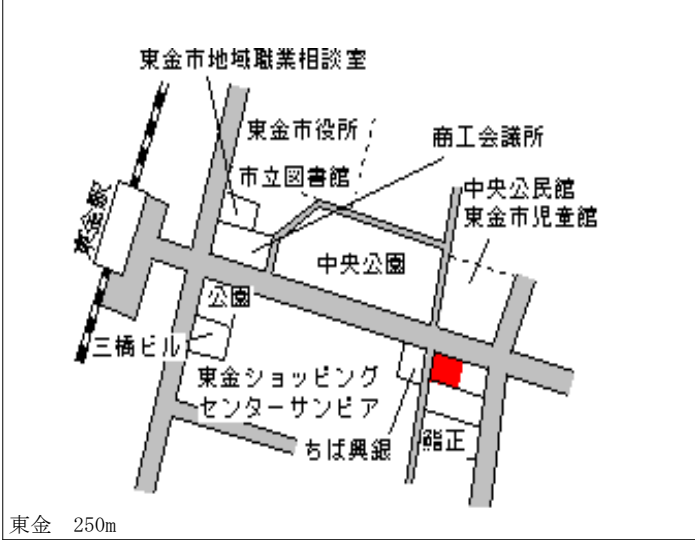

東金 550m

東金(県) - 3	東金市日吉台6丁目1 1 番 1 0	25,700円 ▲ 1.2 % 182㎡
--------------	--------------------	----------------------------

東金 3.1km

東金(県) - 4	東金市家徳字東横宿8 2 4 番 2 7	15,000円 ▲ 1.3 % 264㎡
--------------	----------------------	----------------------------

東金 4.2km

東金(県) - 5	東金市求名字大塚6 5 番 1 6	18,300円 ▲ 1.6 % 132㎡
--------------	-------------------	----------------------------

求名 380m

東金(県) - 6	東金市福俣字荒井2 1 番 5	18,500円 ▲ 1.1 % 153㎡
--------------	-----------------	----------------------------

福俣 480m

東金(県) 5-1	東金市東岩崎字1丁目13番1外 太平堂	66,300円 ▲ 1.2 % 316㎡
--------------	------------------------	----------------------------

東金(県) 5-2	東金市田間字峯大坪961番1 穂作商店	32,200円 0.0 % 482㎡
--------------	------------------------	--------------------------