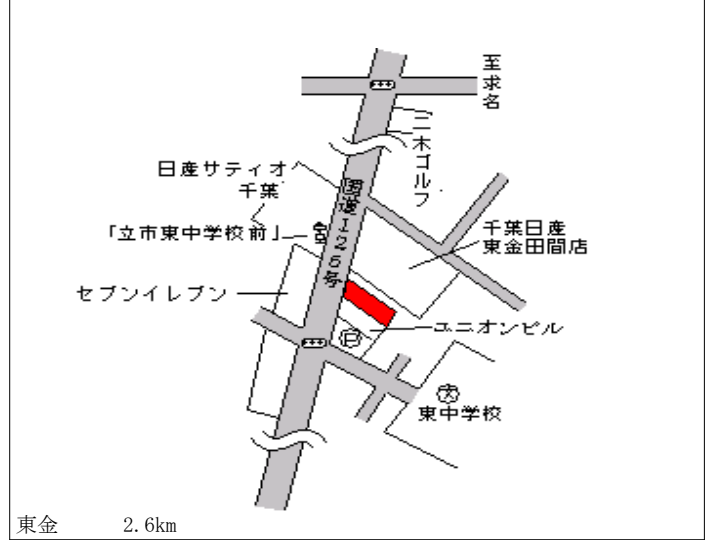

東金 550m

東金(県) - 3	東金市日吉台6丁目1 1 番 1 0	25,700円 ▲ 1.2 % 182㎡
--------------	--------------------	----------------------------

東金 3.1km

東金(県) - 4	東金市家徳字東横宿8 2 4 番 2 7	15,000円 ▲ 1.3 % 264㎡
--------------	----------------------	----------------------------

東金 4.2km

東金(県) - 5	東金市求名字大塚6 5 番 1 6	18,300円 ▲ 1.6 % 132㎡
--------------	-------------------	----------------------------

求名 380m

東金(県) - 6	東金市福俣字荒井2 1 番 5	18,500円 ▲ 1.1 % 153㎡
--------------	-----------------	----------------------------

福俣 480m

東金(県) 5-1	東金市東岩崎字1丁目13番1外 太平堂	66,300円 ▲ 1.2 % 316㎡
--------------	------------------------	----------------------------

東金(県) 5-2	東金市田間字峯大坪961番1 穂作商店	32,200円 0.0 % 482㎡
--------------	------------------------	--------------------------