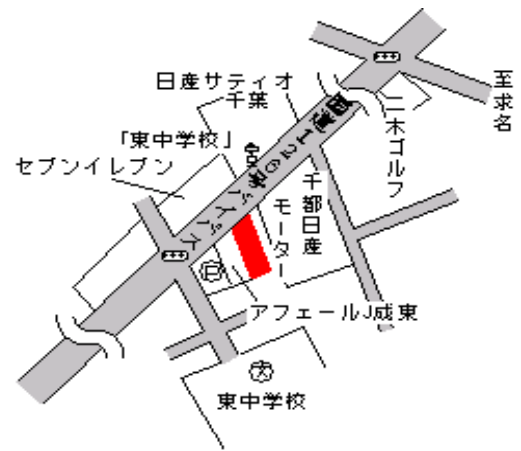

東金(県) 5 - 1	東金市東岩崎字1丁目13番1外 太平洋	77,500円 7.7 % 316m ²
----------------	------------------------	---------------------------------------

東金 250m

東金(県) 5 - 2	東金市田間字峯大坪961番1 穂作商店	30,500円 10.3 % 482m ²
----------------	------------------------	--

東金 2.6km

東金(県) 9 - 1	東金市小沼田字戌開1571番4外 富士工機株式会社	12,500円 7.4 % 11,869m ²
----------------	------------------------------	--

東金 6km