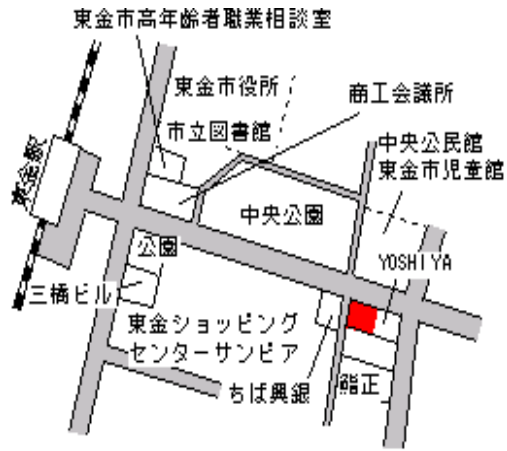

東金(県) 5 - 1	東金市東岩崎字1丁目13番1外 太平洋	77,500円 7.7 % 316m ²
----------------	------------------------	---------------------------------------

東金 250m

東金(県) 5 - 2	東金市田間字峯大坪961番1 穂作商店	30,500円 10.3 % 482m ²
----------------	------------------------	--