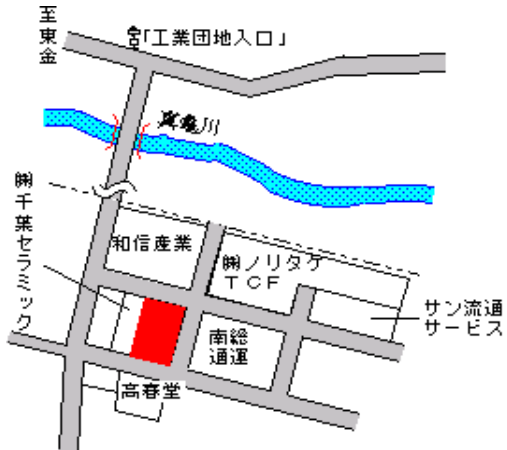

東金(県) 5 - 1	東金市東岩崎字1丁目13番1外 太平洋	77,500円 7.7 % 316m ²
----------------	------------------------	---------------------------------------

東金 250m

東金(県) 5 - 2	東金市田間字峯大坪961番1 穂作商店	30,500円 10.3 % 482m ²
----------------	------------------------	--

東金 2.6km

東金(県) 9 - 1	東金市小沼田字戌開1571番4外 富士工機株式会社	12,500円 7.4 % 11,869m ²
----------------	------------------------------	--

東金 6km