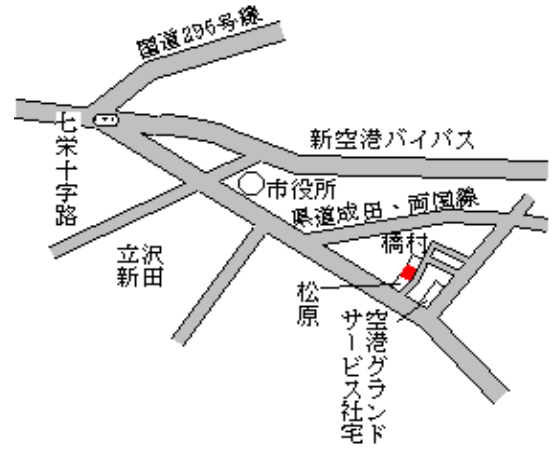

国道409号

田辺

三山

板垣

加賀

ENEOS
コンビニ

「日吉倉庫入口」

至八日市場

成田 3.5km

富里(県)
10 - 1

富里市高野字榎戸484番1

8,100円
14.7 %
960㎡

八街 7km

富里(県)
10 - 2

富里市十倉字五十六番297番16

17,100円
14.9 %
132㎡