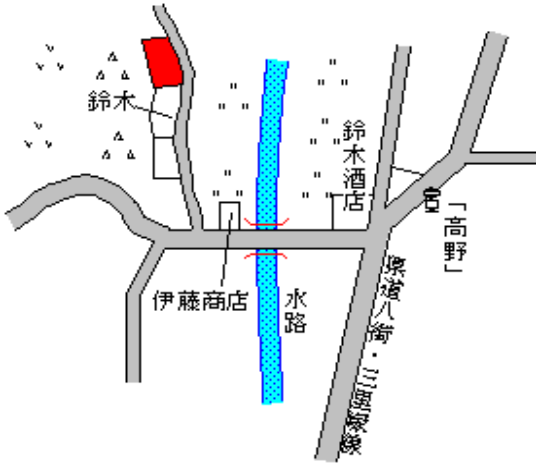

「日吉台入口」

至成田空港

至成田港

至成田51号線

成田 700m

富里(県) 7 - 1	富里市七栄字北新木戸 5 2 5 番 3 3 高橋モーターズ	38,700円 4.9 % 674㎡
----------------	-----------------------------------	--------------------------

東関東自動車道

富里IC

至成田51号

国道409号

ジョイフル本田

ジョイフル本田

オート
ウェア

トヨタ部品

渡辺パイプ

至成田空港

成田 3.5km

富里(県)
10 - 1

富里市高野字榎戸484番1

8,100円
14.7 %
960㎡

八街 7km

富里(県)
10 - 2

富里市十倉字五十六番297番16

17,100円
14.9 %
132㎡