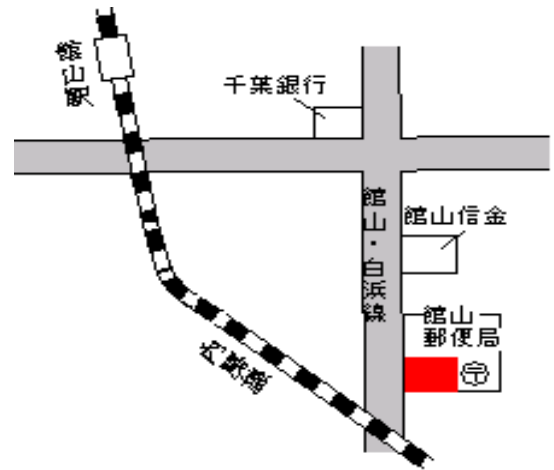

館山 350m

館山(県) - 5	館山市北条字新塩場 1 6 8 1 番 2 外	41,500円 2.0 % 350㎡
--------------	-------------------------	--------------------------

館山 650m

館山(県) - 6	館山市湊字江川 3 5 1 番 1 0	26,100円 1.6 % 231㎡
--------------	---------------------	--------------------------

館山 1.7km

館山(県) 館山市船形字堀合 4 9 7 番 5 24,300円  
- 7 1.3 %  
228㎡

那古船形 800m

館山(県) 館山市北条字新塩場 1 6 3 6 番 4 外 47,500円  
5 - 1 1.5 %  
236㎡

館山 700m

館山(県) 館山市北条字浜新田 2 5 4 9 番 3 37,000円  
5 - 2 1.6 %  
466㎡

館山 500m