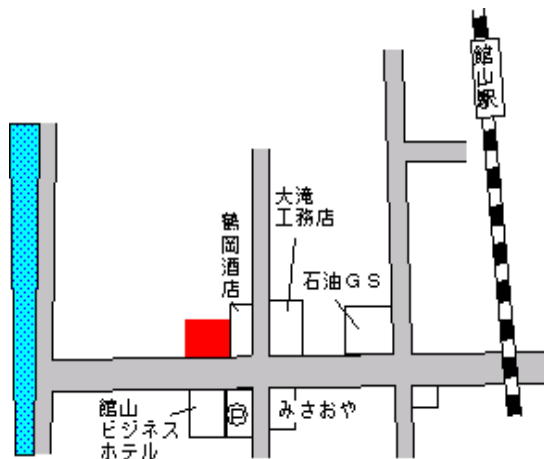

館山 350m

館山(県) - 5	館山市北条字新塩場 1 6 8 1 番 2 外	41,500円 2.0 % 350㎡
--------------	-------------------------	--------------------------

館山 650m

館山(県) - 6	館山市湊字江川 3 5 1 番 1 0	26,100円 1.6 % 231㎡
--------------	---------------------	--------------------------

館山 1.7km

館山(県) 館山市船形字堀合 4 9 7 番 5 24,300円  
- 7 1.3 %  
228㎡

那古船形 800m

館山(県) 館山市北条字新塩場 1 6 3 6 番 4 外 47,500円  
5 - 1 1.5 %  
236㎡

館山 700m

館山(県) 館山市北条字浜新田 2 5 4 9 番 3 37,000円  
5 - 2 1.6 %  
466㎡

館山 500m