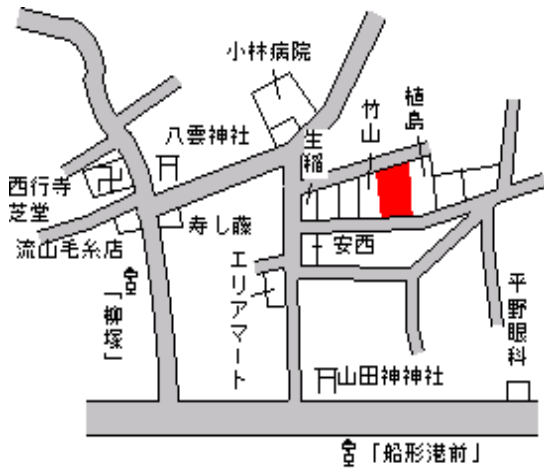

館山(県) - 1	館山市犬石字川向 1 4 9 6 番 7 8	16,600円 0.0 % 426㎡
--------------	------------------------	--------------------------

館山 9km

館山(県) - 2	館山市館山字浜道 8 9 6 番 1	30,000円 1.7 % 435㎡
--------------	--------------------	--------------------------

館山 1.8km

館山(県) - 3	館山市上真倉字砂田 9 2 番 1 8	27,000円 1.1 % 222㎡
--------------	---------------------	--------------------------

館山 2.3km

館山(県) - 4	館山市北条字北浜小松 2 2 9 0 番 3 2外	37,700円 1.9 % 581㎡
--------------	---------------------------	--------------------------

館山 350m

館山(県) - 5	館山市北条字新塩場 1 6 8 1 番 2 外	41,500円 2.0 % 350㎡
--------------	-------------------------	--------------------------

館山 650m

館山(県) - 6	館山市湊字江川 3 5 1 番 1 0	26,100円 1.6 % 231㎡
--------------	---------------------	--------------------------

館山 1.7km

館山(県) 館山市船形字堀合 4 9 7 番 5 24,300円  
- 7 1.3 %  
228㎡

那古船形 800m

館山(県) 館山市北条字新塩場 1 6 3 6 番 4 外 47,500円  
5 - 1 1.5 %  
236㎡

館山 700m

館山(県) 館山市北条字浜新田 2 5 4 9 番 3 37,000円  
5 - 2 1.6 %  
466㎡

館山 500m