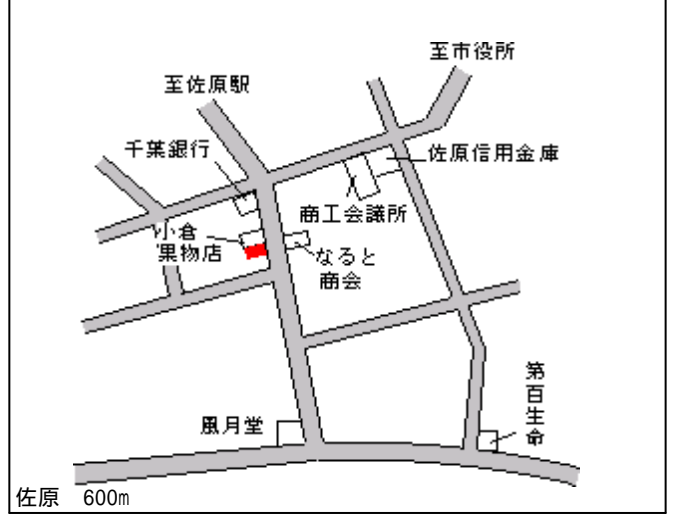

佐原(県) 佐原市佐原字橋替イ1312番7外 28,200円  
 - 1 6.0 %  
 181㎡

佐原(県) 佐原市佐原字仁井宿イ3180番4 40,300円  
 - 2 4.0 %  
 371㎡

佐原(県) 佐原市みずほ台2丁目991番13 24,400円  
 - 3 7.2 %  
 165㎡

佐原(県) 佐原市牧野字居合1977番6 23,200円  
 - 4 5.3 %  
 232㎡

佐原(県) 佐原市岩ヶ崎台14番6 40,800円  
 - 5 4.0 %  
 173㎡

佐原(県) 佐原市佐原字横宿イ591番 54,000円  
 5 - 1 まりも化粧品店 6.9 %  
 277㎡

佐原(県)  
5 - 2

佐原市北3丁目2番13外  
a uショップ

67,900円  
7.0 %  
229m<sup>2</sup>

佐原 470m