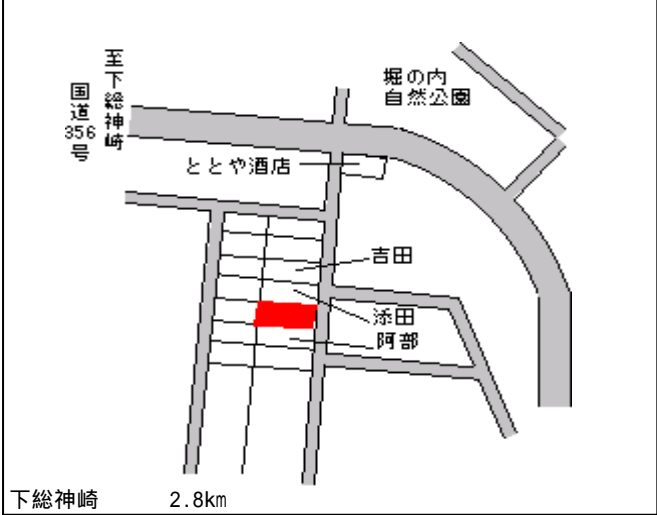

佐原(県) 佐原市佐原字橋替イ1312番7外 28,200円  
 - 1 6.0 %  
 181㎡

佐原(県) 佐原市佐原字仁井宿イ3180番4 40,300円  
 - 2 4.0 %  
 371㎡

佐原(県) 佐原市みずほ台2丁目991番13 24,400円  
 - 3 7.2 %  
 165㎡

佐原(県) 佐原市牧野字居合1977番6 23,200円  
 - 4 5.3 %  
 232㎡

佐原(県) 佐原市岩ヶ崎台14番6 40,800円  
 - 5 4.0 %  
 173㎡

佐原(県) 佐原市佐原字横宿イ591番 54,000円  
 5 - 1 まりも化粧品店 6.9 %  
 277㎡

佐原(県)  
5 - 2

佐原市北3丁目2番13外  
a uショップ

67,900円  
7.0 %  
229m<sup>2</sup>

佐原 470m