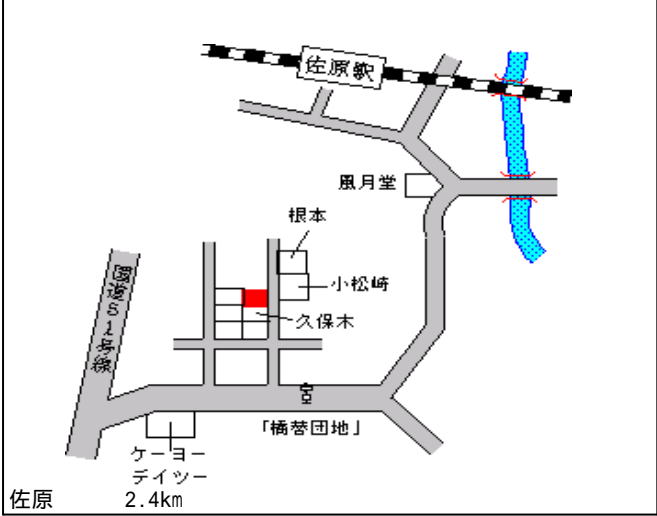

佐原(県) 佐原市佐原字橋替イ1312番7外 28,200円  
 - 1 6.0 %  
 181㎡

佐原(県) 佐原市佐原字仁井宿イ3180番4 40,300円  
 - 2 4.0 %  
 371㎡

佐原(県) 佐原市みずほ台2丁目991番13 24,400円  
 - 3 7.2 %  
 165㎡

佐原(県) 佐原市牧野字居合1977番6 23,200円  
 - 4 5.3 %  
 232㎡

佐原(県) 佐原市岩ヶ崎台14番6 40,800円  
 - 5 4.0 %  
 173㎡

佐原(県) 佐原市佐原字横宿イ591番 54,000円  
 5 - 1 まりも化粧品店 6.9 %  
 277㎡

佐原(県)  
5 - 2

佐原市北3丁目2番13外  
a uショップ

67,900円  
7.0 %  
229m<sup>2</sup>

佐原 470m