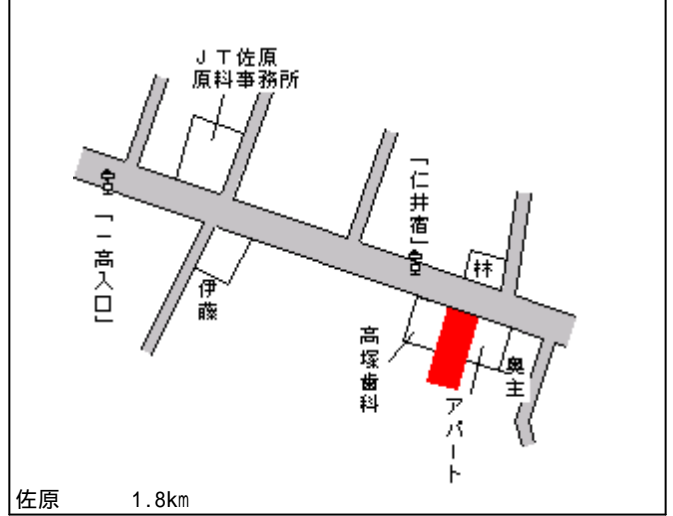

佐原(県) 佐原市佐原字橋替イ1312番7外 28,200円  
 - 1 6.0 %  
 181㎡

佐原(県) 佐原市佐原字仁井宿イ3180番4 40,300円  
 - 2 4.0 %  
 371㎡

佐原(県) 佐原市みずほ台2丁目991番13 24,400円  
 - 3 7.2 %  
 165㎡

佐原(県) 佐原市牧野字居合1977番6 23,200円  
 - 4 5.3 %  
 232㎡

佐原(県) 佐原市岩ヶ崎台14番6 40,800円  
 - 5 4.0 %  
 173㎡

佐原(県) 佐原市佐原字横宿イ591番 54,000円  
 5 - 1 まりも化粧品店 6.9 %  
 277㎡

佐原(県)  
5 - 2

佐原市北3丁目2番13外  
a uショップ

67,900円  
7.0 %  
229m<sup>2</sup>

佐原 470m