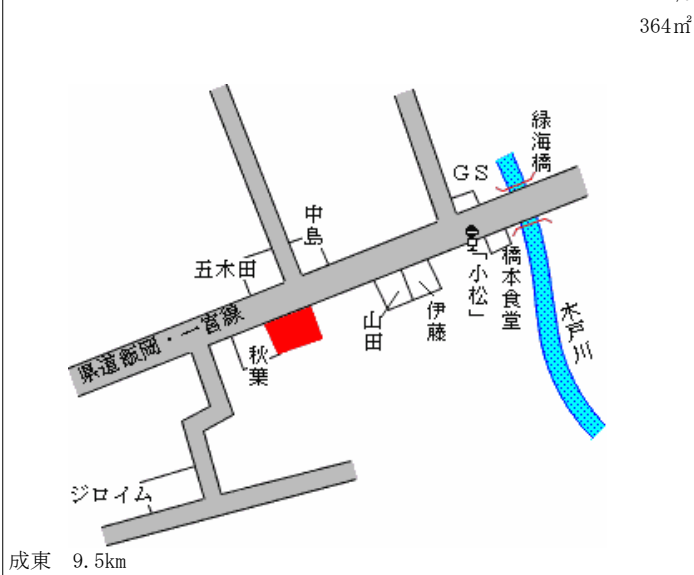

東金 8.5km

九十九里(県) 5 - 1	山武郡九十九里町片貝字新納屋場 3 5 5 8 番 2	25,000円 ▲ 16.7 % 257㎡
------------------	--------------------------------	-----------------------------

スーパーヤオゼン

東金 8.6km

九十九里(県)  
7-1

山武郡九十九里町小関字浜芝232  
9番11

20,000円

▲ 16.7 %

293m<sup>2</sup>

成東(県) 山武郡成東町成東字原田145番6 44,500円  
 -1 ▲14.4%  
 165㎡

成東(県) 山武郡成東町富口字前原427番5 24,500円  
 -2 ▲16.9%  
 214㎡

成東(県) 山武郡成東町小松字見晴3741番6 20,000円  
 -3 ▲16.7%  
 364㎡

成東(県) 山武郡成東町小泉字上野場1119番19 21,000円  
 -4 ▲19.2%  
 133㎡

成東(県) 山武郡成東町津辺字東町112番2外 58,000円  
 5-1 ▲14.7%  
 アリエール 265㎡

成東(県) 山武郡成東町白幡字神楽台2079番2外 15,500円  
 9-1 ▲11.4%  
 3,309㎡

蓮沼(県) - 1	山武郡蓮沼村ハ字寺後南割 3 7 2 番	15,300円 ▲ 15.9 % 545㎡
--------------	----------------------	-----------------------------

松尾 6km

蓮沼(県) - 2	山武郡蓮沼村ロ字殿下北芝 3 0 1 5 番 8	17,500円 ▲ 15.9 % 159㎡
--------------	--------------------------	-----------------------------

横芝 7.5km

蓮沼(県) - 3	山武郡蓮沼村ニ字母子 1 7 6 2 番	14,100円 ▲ 16.1 % 991㎡
--------------	----------------------	-----------------------------