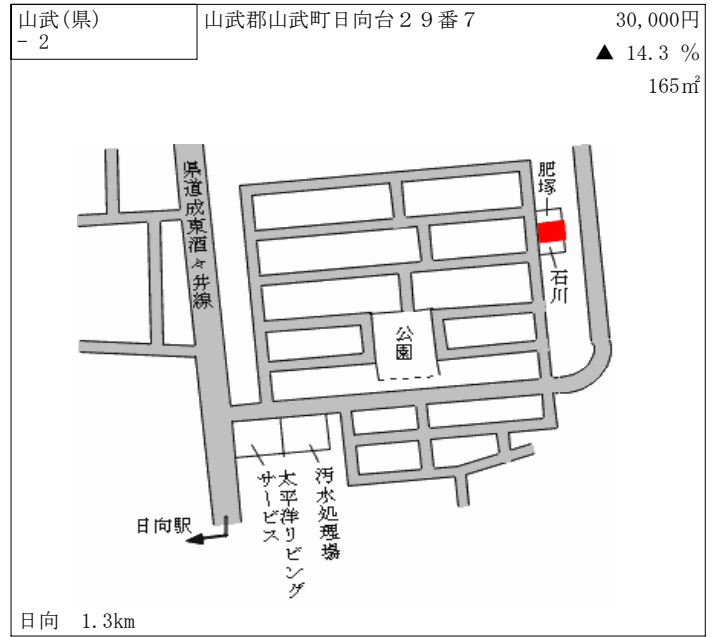

東金 8.5km

九十九里(県) 5 - 1	山武郡九十九里町片貝字新納屋場 3 5 5 8 番 2	25,000円 ▲ 16.7 % 257㎡
------------------	--------------------------------	-----------------------------

スーパーヤオゼン

東金 8.6km

九十九里(県)  
7-1

山武郡九十九里町小関字浜芝232  
9番11

20,000円

▲ 16.7 %

293m<sup>2</sup>

成東(県) 山武郡成東町成東字原田145番6 44,500円  
 -1 ▲14.4%  
 165㎡

成東(県) 山武郡成東町富口字前原427番5 24,500円  
 -2 ▲16.9%  
 214㎡

成東(県) 山武郡成東町小松字見晴3741番6 20,000円  
 -3 ▲16.7%  
 364㎡

成東(県) 山武郡成東町小泉字上野場1119番19 21,000円  
 -4 ▲19.2%  
 133㎡

成東(県) 山武郡成東町津辺字東町112番2外 58,000円  
 5-1 ▲14.7%  
 アリエール 265㎡

成東(県) 山武郡成東町白幡字神楽台2079番2外 15,500円  
 9-1 ▲11.4%  
 3,309㎡

蓮沼(県) - 1	山武郡蓮沼村ハ字寺後南割 3 7 2 番	15,300円 ▲ 15.9 % 545㎡
--------------	----------------------	-----------------------------

松尾 6km

蓮沼(県) - 2	山武郡蓮沼村ロ字殿下北芝 3 0 1 5 番 8	17,500円 ▲ 15.9 % 159㎡
--------------	--------------------------	-----------------------------

横芝 7.5km

蓮沼(県) - 3	山武郡蓮沼村ニ字母子 1 7 6 2 番	14,100円 ▲ 16.1 % 991㎡
--------------	----------------------	-----------------------------