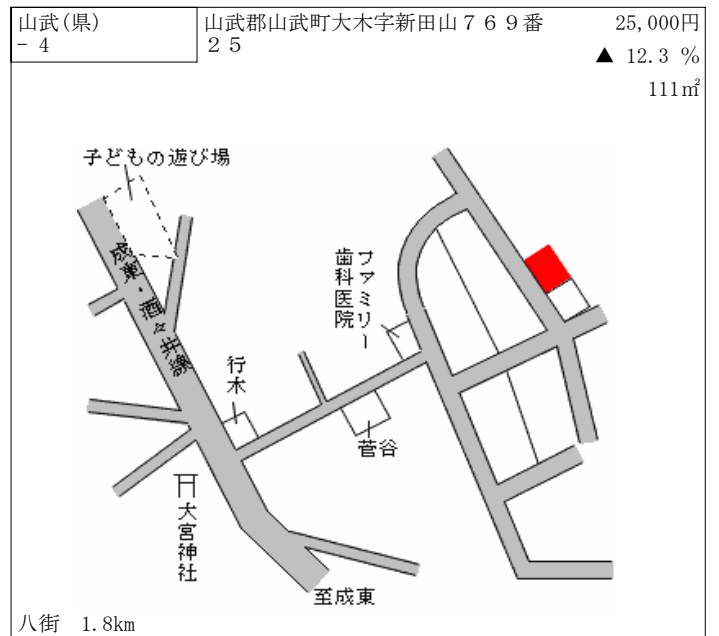

東金 8.5km

九十九里(県) 5 - 1	山武郡九十九里町片貝字新納屋場 3 5 5 8 番 2	25,000円 ▲ 16.7 % 257㎡
------------------	--------------------------------	-----------------------------

スーパーヤオゼン

東金 8.6km

九十九里(県)  
7-1

山武郡九十九里町小関字浜芝232  
9番11

20,000円

▲ 16.7 %

293m<sup>2</sup>

成東(県) 山武郡成東町成東字原田145番6 44,500円  
 -1 ▲14.4%  
 165㎡

成東(県) 山武郡成東町富口字前原427番5 24,500円  
 -2 ▲16.9%  
 214㎡

成東(県) 山武郡成東町小松字見晴3741番6 20,000円  
 -3 ▲16.7%  
 364㎡

成東(県) 山武郡成東町小泉字上野場1119番19 21,000円  
 -4 ▲19.2%  
 133㎡

成東(県) 山武郡成東町津辺字東町112番2外 58,000円  
 5-1 ▲14.7%  
 アリエール 265㎡

成東(県) 山武郡成東町白幡字神楽台2079番2外 15,500円  
 9-1 ▲11.4%  
 3,309㎡

蓮沼(県) - 1	山武郡蓮沼村ハ字寺後南割 3 7 2 番	15,300円 ▲ 15.9 % 545㎡
--------------	----------------------	-----------------------------