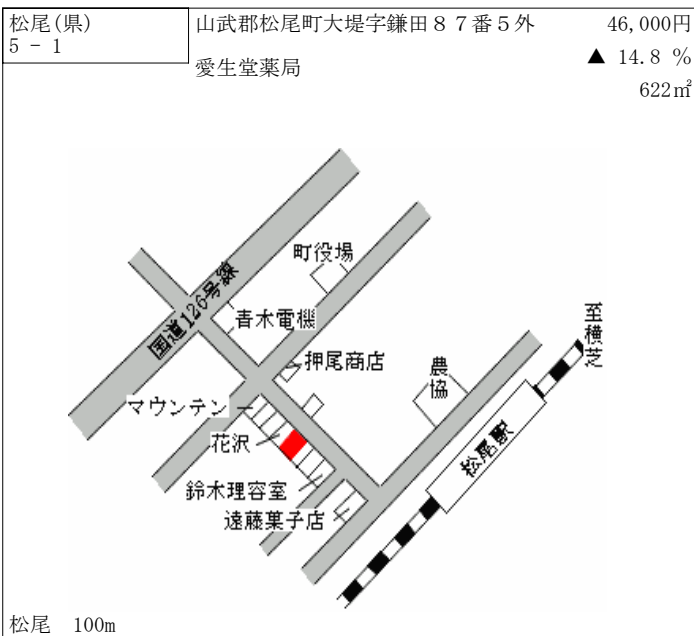

松尾 6km

蓮沼(県) - 2	山武郡蓮沼村ロ字殿下北芝 3 0 1 5 番 8	17,500円 ▲ 15.9 % 159㎡
--------------	--------------------------	-----------------------------

横芝 7.5km

蓮沼(県) - 3	山武郡蓮沼村ニ字母子 1 7 6 2 番	14,100円 ▲ 16.1 % 991㎡
--------------	----------------------	-----------------------------

松尾 6.5km

蓮沼(県) 5 - 1	山武郡蓮沼村ニ字塩押 4 6 5 0 番外 土屋商店	21,200円 ▲ 15.2 % 902㎡
----------------	-------------------------------	-----------------------------

松尾 8.1km

横芝(県) 山武郡横芝町坂田字中郭113番 12,500円  
- 1 ▲ 12.0 %  
1,117㎡