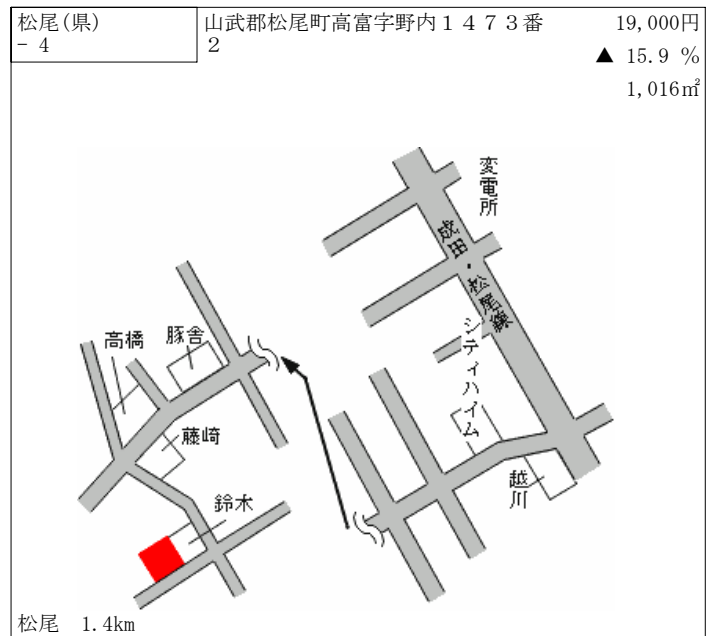

松尾 6km

蓮沼(県) - 2	山武郡蓮沼村ロ字殿下北芝 3 0 1 5 番 8	17,500円 ▲ 15.9 % 159㎡
--------------	--------------------------	-----------------------------

横芝 7.5km

蓮沼(県) - 3	山武郡蓮沼村ニ字母子 1 7 6 2 番	14,100円 ▲ 16.1 % 991㎡
--------------	----------------------	-----------------------------

松尾 6.5km

蓮沼(県) 5 - 1	山武郡蓮沼村ニ字塩押 4 6 5 0 番外 土屋商店	21,200円 ▲ 15.2 % 902㎡
----------------	-------------------------------	-----------------------------

松尾 8.1km

横芝(県) 山武郡横芝町坂田字中郭113番 12,500円  
- 1 ▲ 12.0 %  
1,117㎡