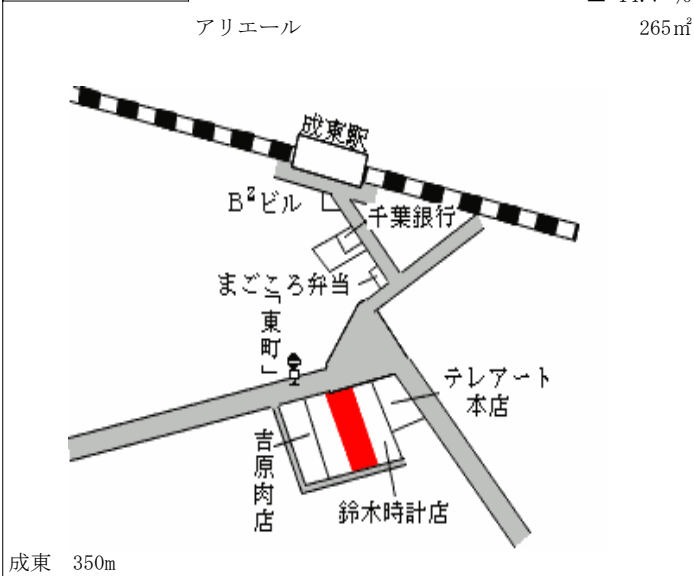

20,000円

▲ 16.7 %

293m<sup>2</sup>

成東(県) 山武郡成東町成東字原田145番6 44,500円  
 -1 ▲14.4%  
 165㎡

成東(県) 山武郡成東町富口字前原427番5 24,500円  
 -2 ▲16.9%  
 214㎡

成東(県) 山武郡成東町小松字見晴3741番6 20,000円  
 -3 ▲16.7%  
 364㎡

成東(県) 山武郡成東町小泉字上野場1119番19 21,000円  
 -4 ▲19.2%  
 133㎡

成東(県) 山武郡成東町津辺字東町112番2外 58,000円  
 5-1 ▲14.7%  
 アリエール 265㎡

成東(県) 山武郡成東町白幡字神楽台2079番2外 15,500円  
 9-1 ▲11.4%  
 3,309㎡

蓮沼(県) - 1	山武郡蓮沼村ハ字寺後南割 3 7 2 番	15,300円 ▲ 15.9 % 545㎡
--------------	----------------------	-----------------------------