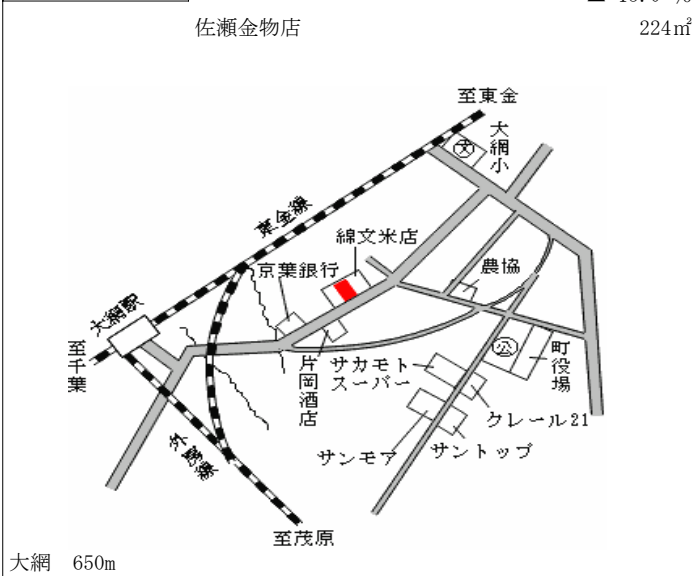

大網白里(県) 山武郡大網白里町大網字筑田111 68,000円
5 - 1 番 ▲ 15.0 %
224㎡