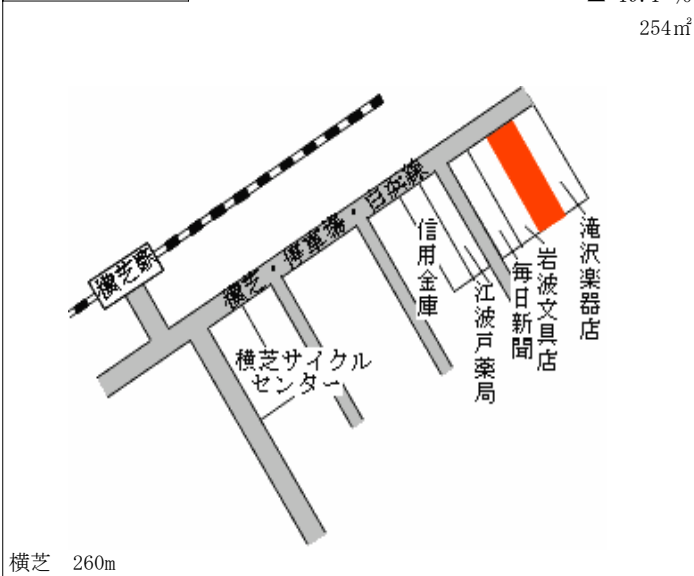

芝山(県) - 1	山武郡芝山町新井田字長作 5 2 番 1 4	20,000円 ▲ 13.0 % 297㎡
--------------	---------------------------	-----------------------------

成田 14.4km

芝山(県) - 2	山武郡芝山町新井田字小橋台 4 4 5 番 3 5 0	25,200円 ▲ 13.1 % 270㎡
--------------	--------------------------------	-----------------------------