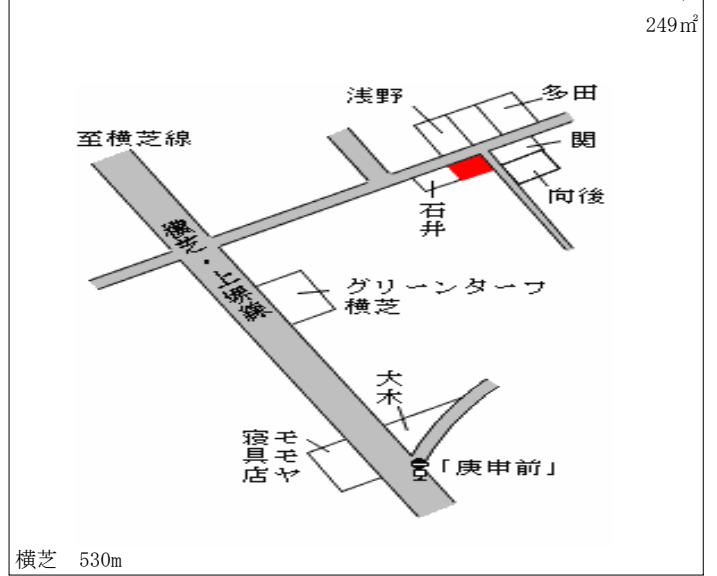

横芝(県) 山武郡横芝町栗山字橋場山2682番1 33,000円
- 2 ▲ 15.4 %
249㎡