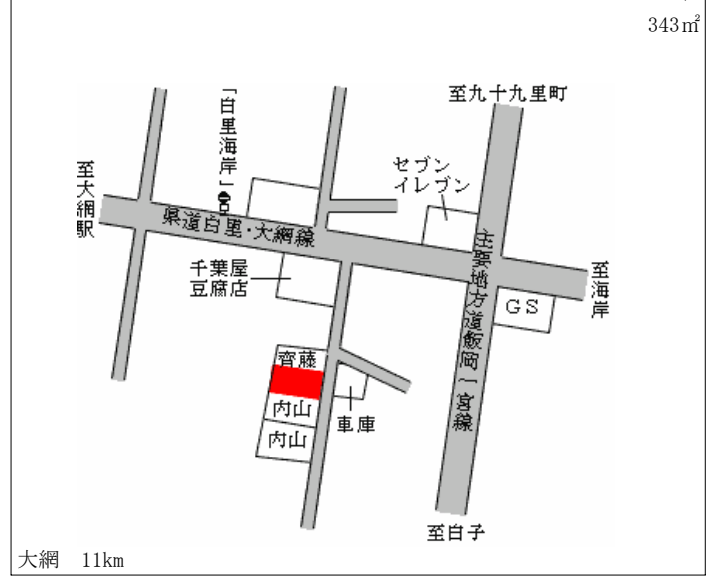

大網白里(県) 山武郡大網白里町駒込字打越165 49,000円  
- 1 1番1外 ▲ 14.0 %  
739㎡

大網白里(県) 山武郡大網白里町南今泉字南浜芝4 25,000円  
- 2 587番 ▲ 19.4 %  
343㎡

大網白里(県) 山武郡大網白里町大網字三木畑26 54,500円  
- 3 6番2 ▲ 13.5 %  
169㎡

大網白里(県) 山武郡大網白里町富田字又三郎野2 35,500円  
- 4 111番81 ▲ 13.4 %  
159㎡

東金 9.8km

九十九里(県) - 2	山武郡九十九里町真亀字北濱芝 4 6 7 4 番外	19,800円 ▲ 20.8 % 915㎡
----------------	------------------------------	-----------------------------

東金 9.7km

九十九里(県) - 3	山武郡九十九里町片貝字下モ谷 3 1 1 7 番 1 外	17,000円 ▲ 16.3 % 1,011㎡
----------------	---------------------------------	-------------------------------