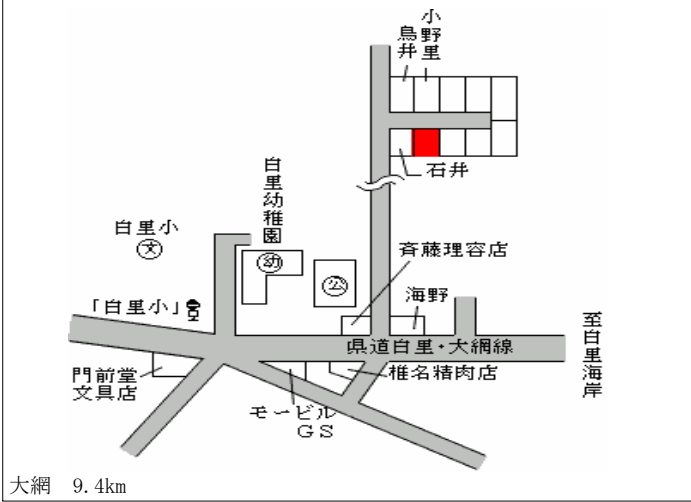

大網白里(県) 山武郡大網白里町大網字筑田111 68,000円  
5 - 1 番 ▲ 15.0 %  
224㎡

大網白里(県) 山武郡大網白里町金谷郷字長谷16 23,000円  
10 - 1 26番1 ▲ 11.5 %  
707㎡

大網白里(県)  
10 - 2

山武郡大網白里町南今泉字小山 1 1  
2 1 番 1 5

20,000円

▲ 20.0 %

258m<sup>2</sup>

九十九里(県) - 1	山武郡九十九里町作田字仲川岸 5 2 4 4 番	16,000円 ▲ 16.7 % 492㎡
----------------	-----------------------------	-----------------------------