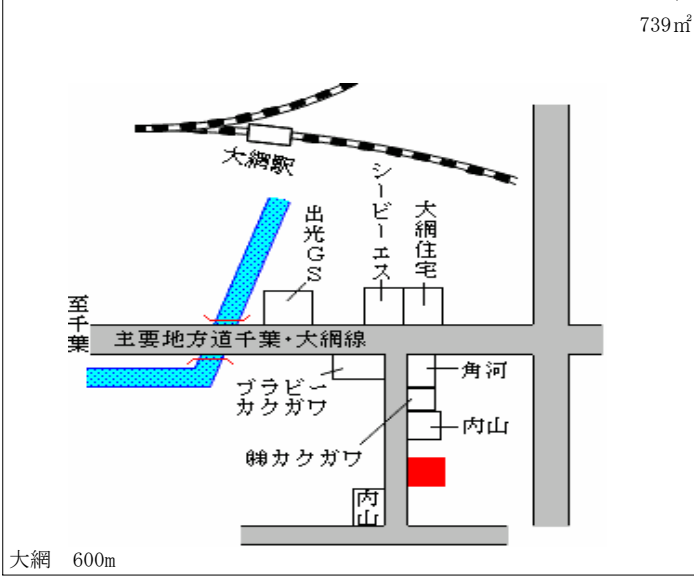

大網白里(県) 山武郡大網白里町駒込字打越165 49,000円  
- 1 1番1外 ▲ 14.0 %  
739㎡

大網白里(県) 山武郡大網白里町南今泉字南浜芝4 25,000円  
- 2 587番 ▲ 19.4 %  
343㎡

大網白里(県) 山武郡大網白里町大網字三木畑26 54,500円  
- 3 6番2 ▲ 13.5 %  
169㎡

大網白里(県) 山武郡大網白里町富田字又三郎野2 35,500円  
- 4 111番81 ▲ 13.4 %  
159㎡