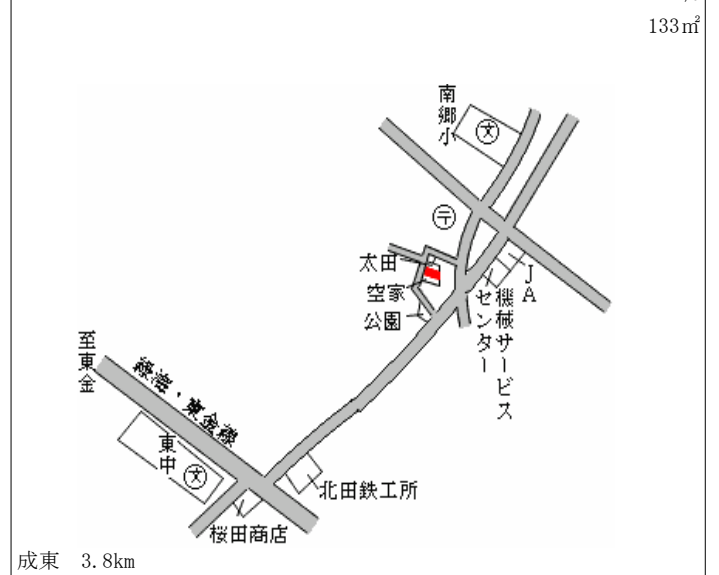

東金 8.5km

九十九里(県) 5 - 1	山武郡九十九里町片貝字新納屋場 3 5 5 8 番 2	25,000円 ▲ 16.7 % 257㎡
------------------	--------------------------------	-----------------------------

スーパーヤオゼン

東金 8.6km

九十九里(県)  
7-1

山武郡九十九里町小関字浜芝232  
9番11

20,000円

▲ 16.7 %

293m<sup>2</sup>

成東(県) 山武郡成東町成東字原田145番6 44,500円  
 -1 ▲14.4%  
 165㎡

成東(県) 山武郡成東町富口字前原427番5 24,500円  
 -2 ▲16.9%  
 214㎡

成東(県) 山武郡成東町小松字見晴3741番6 20,000円  
 -3 ▲16.7%  
 364㎡

成東(県) 山武郡成東町小泉字上野場1119番19 21,000円  
 -4 ▲19.2%  
 133㎡

成東(県) 山武郡成東町津辺字東町112番2外 58,000円  
 5-1 ▲14.7%  
 アリエール 265㎡

成東(県) 山武郡成東町白幡字神楽台2079番2外 15,500円  
 9-1 ▲11.4%  
 3,309㎡

蓮沼(県) - 1	山武郡蓮沼村ハ字寺後南割 3 7 2 番	15,300円 ▲ 15.9 % 545㎡
--------------	----------------------	-----------------------------

松尾 6km

蓮沼(県) - 2	山武郡蓮沼村ロ字殿下北芝 3 0 1 5 番 8	17,500円 ▲ 15.9 % 159㎡
--------------	--------------------------	-----------------------------

横芝 7.5km

蓮沼(県) - 3	山武郡蓮沼村ニ字母子 1 7 6 2 番	14,100円 ▲ 16.1 % 991㎡
--------------	----------------------	-----------------------------