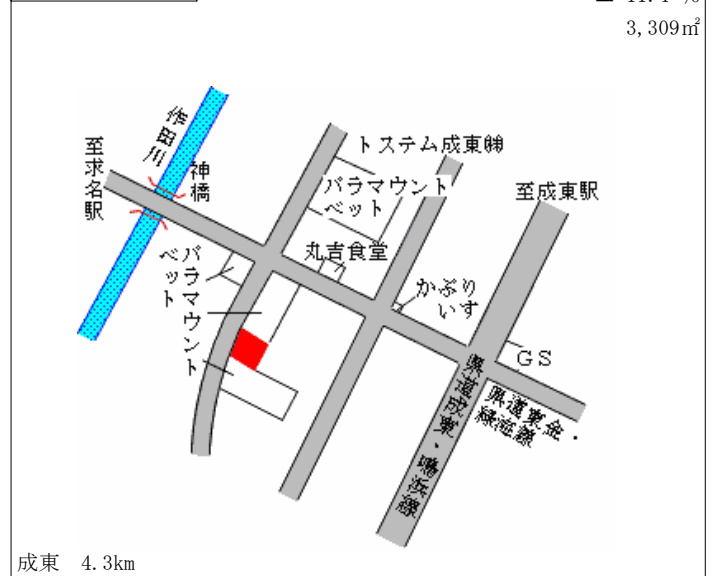

東金 8.5km

九十九里(県) 5 - 1	山武郡九十九里町片貝字新納屋場 3 5 5 8 番 2	25,000円 ▲ 16.7 % 257㎡
------------------	--------------------------------	-----------------------------

スーパーヤオゼン

東金 8.6km

九十九里(県)  
7-1

山武郡九十九里町小関字浜芝232  
9番11

20,000円

▲ 16.7 %

293m<sup>2</sup>

成東(県) 山武郡成東町成東字原田145番6 44,500円  
 -1 ▲14.4%  
 165㎡

成東(県) 山武郡成東町富口字前原427番5 24,500円  
 -2 ▲16.9%  
 214㎡

成東(県) 山武郡成東町小松字見晴3741番6 20,000円  
 -3 ▲16.7%  
 364㎡

成東(県) 山武郡成東町小泉字上野場1119番19 21,000円  
 -4 ▲19.2%  
 133㎡

成東(県) 山武郡成東町津辺字東町112番2外 58,000円  
 5-1 ▲14.7%  
 アリエール 265㎡

成東(県) 山武郡成東町白幡字神楽台2079番2外 15,500円  
 9-1 ▲11.4%  
 3,309㎡

蓮沼(県) - 1	山武郡蓮沼村ハ字寺後南割 3 7 2 番	15,300円 ▲ 15.9 % 545㎡
--------------	----------------------	-----------------------------

松尾 6km

蓮沼(県) - 2	山武郡蓮沼村ロ字殿下北芝 3 0 1 5 番 8	17,500円 ▲ 15.9 % 159㎡
--------------	--------------------------	-----------------------------

横芝 7.5km

蓮沼(県) - 3	山武郡蓮沼村ニ字母子 1 7 6 2 番	14,100円 ▲ 16.1 % 991㎡
--------------	----------------------	-----------------------------