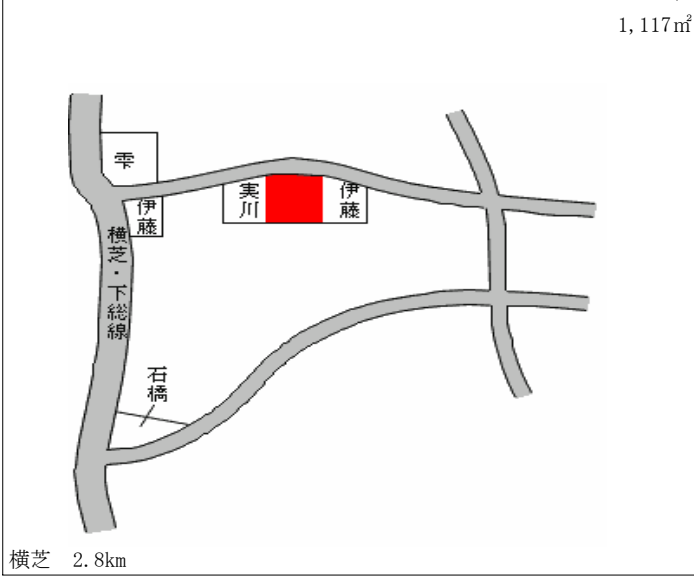

松尾 6km

蓮沼(県) - 2	山武郡蓮沼村ロ字殿下北芝 3 0 1 5 番 8	17,500円 ▲ 15.9 % 159㎡
--------------	--------------------------	-----------------------------

横芝 7.5km

蓮沼(県) - 3	山武郡蓮沼村ニ字母子 1 7 6 2 番	14,100円 ▲ 16.1 % 991㎡
--------------	----------------------	-----------------------------

松尾 6.5km

蓮沼(県) 5 - 1	山武郡蓮沼村ニ字塩押 4 6 5 0 番外 土屋商店	21,200円 ▲ 15.2 % 902㎡
----------------	-------------------------------	-----------------------------

松尾 8.1km

横芝(県) 山武郡横芝町坂田字中郭113番 12,500円  
- 1 ▲ 12.0 %  
1,117㎡