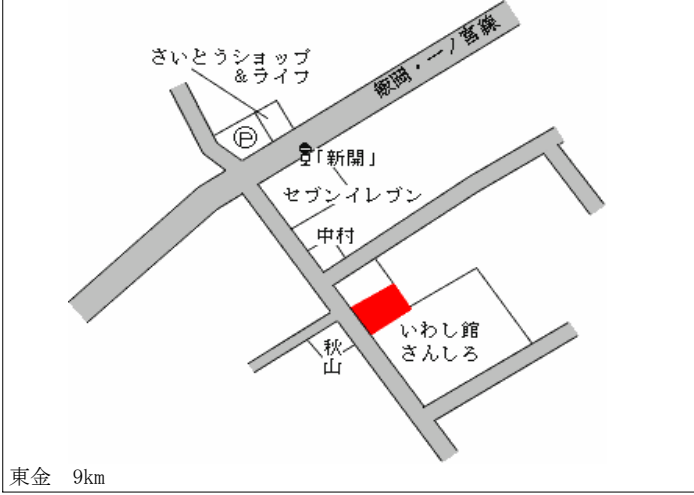

東金 7.7km

九十九里(県) - 4	山武郡九十九里町片貝字北濱 6 9 2 8 番 3 2 5	20,500円 ▲ 21.2 % 297㎡
----------------	----------------------------------	-----------------------------

東金 8.9km

九十九里(県) - 5	山武郡九十九里町片貝字北新田 4 4 3 1 番	15,000円 ▲ 16.7 % 885㎡
----------------	-----------------------------	-----------------------------

東金 8.5km

九十九里(県) 5 - 1	山武郡九十九里町片貝字新納屋場 3 5 5 8 番 2	25,000円 ▲ 16.7 % 257㎡
------------------	--------------------------------	-----------------------------

スーパーヤオゼン

東金 8.6km

九十九里(県)  
7-1

山武郡九十九里町小関字浜芝232  
9番11

20,000円

▲ 16.7 %

293m<sup>2</sup>

成東(県) 山武郡成東町成東字原田145番6 44,500円  
 -1 ▲14.4%  
 165㎡

成東(県) 山武郡成東町富口字前原427番5 24,500円  
 -2 ▲16.9%  
 214㎡

成東(県) 山武郡成東町小松字見晴3741番6 20,000円  
 -3 ▲16.7%  
 364㎡

成東(県) 山武郡成東町小泉字上野場1119番19 21,000円  
 -4 ▲19.2%  
 133㎡

成東(県) 山武郡成東町津辺字東町112番2外 58,000円  
 5-1 ▲14.7%  
 アリエール 265㎡

成東(県) 山武郡成東町白幡字神楽台2079番2外 15,500円  
 9-1 ▲11.4%  
 3,309㎡

蓮沼(県) - 1	山武郡蓮沼村ハ字寺後南割 3 7 2 番	15,300円 ▲ 15.9 % 545㎡
--------------	----------------------	-----------------------------