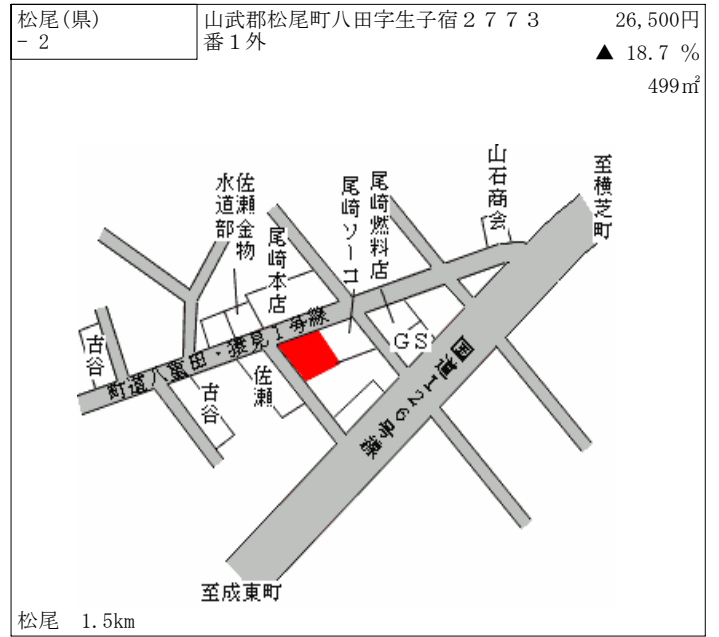

成東(県) 山武郡成東町津辺字東町112番2外 58,000円  
 5-1 ▲14.7%  
 アリエール 265㎡

成東(県) 山武郡成東町白幡字神楽台2079番2外 15,500円  
 9-1 ▲11.4%  
 3,309㎡

蓮沼(県) - 1	山武郡蓮沼村ハ字寺後南割 3 7 2 番	15,300円 ▲ 15.9 % 545㎡
--------------	----------------------	-----------------------------

松尾 6km

蓮沼(県) - 2	山武郡蓮沼村ロ字殿下北芝 3 0 1 5 番 8	17,500円 ▲ 15.9 % 159㎡
--------------	--------------------------	-----------------------------

横芝 7.5km

蓮沼(県) - 3	山武郡蓮沼村ニ字母子 1 7 6 2 番	14,100円 ▲ 16.1 % 991㎡
--------------	----------------------	-----------------------------

松尾 6.5km

蓮沼(県) 5 - 1	山武郡蓮沼村ニ字塩押 4 6 5 0 番外 土屋商店	21,200円 ▲ 15.2 % 902㎡
----------------	-------------------------------	-----------------------------

松尾 8.1km

横芝(県) 山武郡横芝町坂田字中郭113番 12,500円  
- 1 ▲ 12.0 %  
1,117㎡