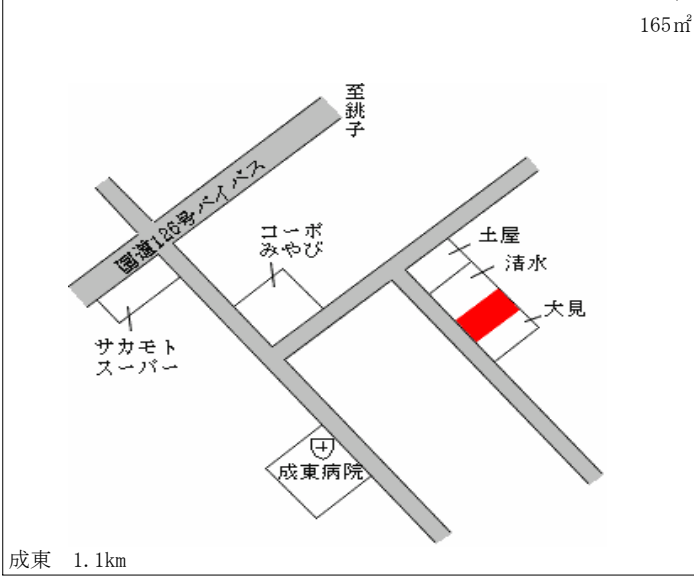

東金 7.7km

九十九里(県) - 4	山武郡九十九里町片貝字北濱 6 9 2 8 番 3 2 5	20,500円 ▲ 21.2 % 297㎡
----------------	----------------------------------	-----------------------------

東金 8.9km

九十九里(県) - 5	山武郡九十九里町片貝字北新田 4 4 3 1 番	15,000円 ▲ 16.7 % 885㎡
----------------	-----------------------------	-----------------------------

東金 8.5km

九十九里(県) 5 - 1	山武郡九十九里町片貝字新納屋場 3 5 5 8 番 2	25,000円 ▲ 16.7 % 257㎡
------------------	--------------------------------	-----------------------------

スーパーヤオゼン

東金 8.6km

九十九里(県)  
7-1

山武郡九十九里町小関字浜芝232  
9番11

20,000円

▲ 16.7 %

293m<sup>2</sup>

成東(県) 山武郡成東町成東字原田145番6 44,500円  
 -1 ▲14.4%  
 165㎡

成東(県) 山武郡成東町富口字前原427番5 24,500円  
 -2 ▲16.9%  
 214㎡

成東(県) 山武郡成東町小松字見晴3741番6 20,000円  
 -3 ▲16.7%  
 364㎡

成東(県) 山武郡成東町小泉字上野場1119番19 21,000円  
 -4 ▲19.2%  
 133㎡

成東(県) 山武郡成東町津辺字東町112番2外 58,000円  
 5-1 ▲14.7%  
 アリエール 265㎡

成東(県) 山武郡成東町白幡字神楽台2079番2外 15,500円  
 9-1 ▲11.4%  
 3,309㎡

蓮沼(県) - 1	山武郡蓮沼村ハ字寺後南割 3 7 2 番	15,300円 ▲ 15.9 % 545㎡
--------------	----------------------	-----------------------------