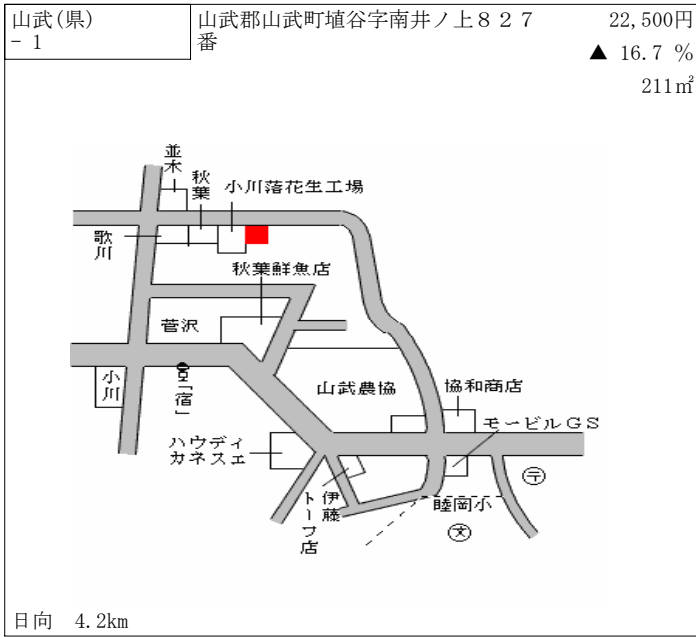

東金 8.5km

九十九里(県) 5 - 1	山武郡九十九里町片貝字新納屋場 3 5 5 8 番 2	25,000円 ▲ 16.7 % 257㎡
------------------	--------------------------------	-----------------------------

スーパーヤオゼン

東金 8.6km

九十九里(県)  
7-1

山武郡九十九里町小関字浜芝232  
9番11

20,000円

▲ 16.7 %

293m<sup>2</sup>

成東(県) 山武郡成東町成東字原田145番6 44,500円  
 -1 ▲14.4%  
 165㎡

成東(県) 山武郡成東町富口字前原427番5 24,500円  
 -2 ▲16.9%  
 214㎡

成東(県) 山武郡成東町小松字見晴3741番6 20,000円  
 -3 ▲16.7%  
 364㎡

成東(県) 山武郡成東町小泉字上野場1119番19 21,000円  
 -4 ▲19.2%  
 133㎡

成東(県) 山武郡成東町津辺字東町112番2外 58,000円  
 5-1 ▲14.7%  
 アリエール 265㎡

成東(県) 山武郡成東町白幡字神楽台2079番2外 15,500円  
 9-1 ▲11.4%  
 3,309㎡

蓮沼(県) - 1	山武郡蓮沼村ハ字寺後南割 3 7 2 番	15,300円 ▲ 15.9 % 545㎡
--------------	----------------------	-----------------------------

松尾 6km

蓮沼(県) - 2	山武郡蓮沼村ロ字殿下北芝 3 0 1 5 番 8	17,500円 ▲ 15.9 % 159㎡
--------------	--------------------------	-----------------------------

横芝 7.5km

蓮沼(県) - 3	山武郡蓮沼村ニ字母子 1 7 6 2 番	14,100円 ▲ 16.1 % 991㎡
--------------	----------------------	-----------------------------