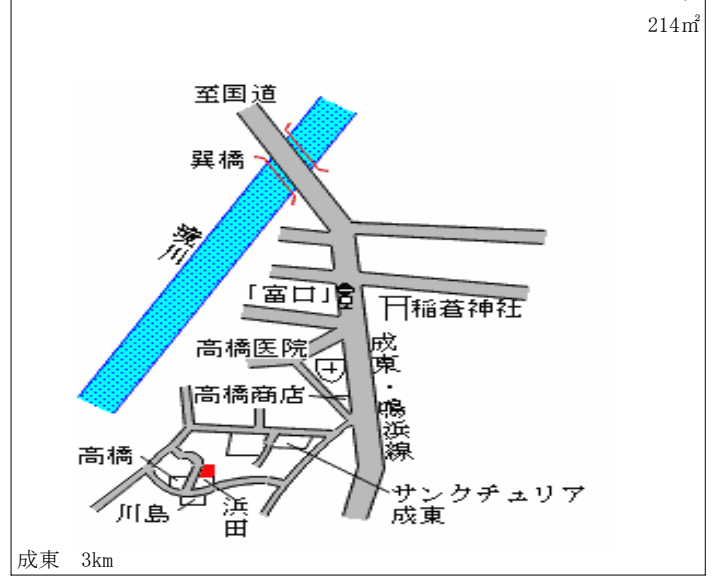

東金 8.5km

九十九里(県) 5 - 1	山武郡九十九里町片貝字新納屋場 3 5 5 8 番 2	25,000円 ▲ 16.7 % 257㎡
------------------	--------------------------------	-----------------------------

スーパーヤオゼン

東金 8.6km

九十九里(県)  
7-1

山武郡九十九里町小関字浜芝232  
9番11

20,000円

▲ 16.7 %

293m<sup>2</sup>

成東(県) 山武郡成東町成東字原田145番6 44,500円  
 -1 ▲14.4%  
 165㎡

成東(県) 山武郡成東町富口字前原427番5 24,500円  
 -2 ▲16.9%  
 214㎡

成東(県) 山武郡成東町小松字見晴3741番6 20,000円  
 -3 ▲16.7%  
 364㎡

成東(県) 山武郡成東町小泉字上野場1119番19 21,000円  
 -4 ▲19.2%  
 133㎡

成東(県) 山武郡成東町津辺字東町112番2外 58,000円  
 5-1 ▲14.7%  
 アリエール 265㎡

成東(県) 山武郡成東町白幡字神楽台2079番2外 15,500円  
 9-1 ▲11.4%  
 3,309㎡

蓮沼(県) - 1	山武郡蓮沼村ハ字寺後南割 3 7 2 番	15,300円 ▲ 15.9 % 545㎡
--------------	----------------------	-----------------------------