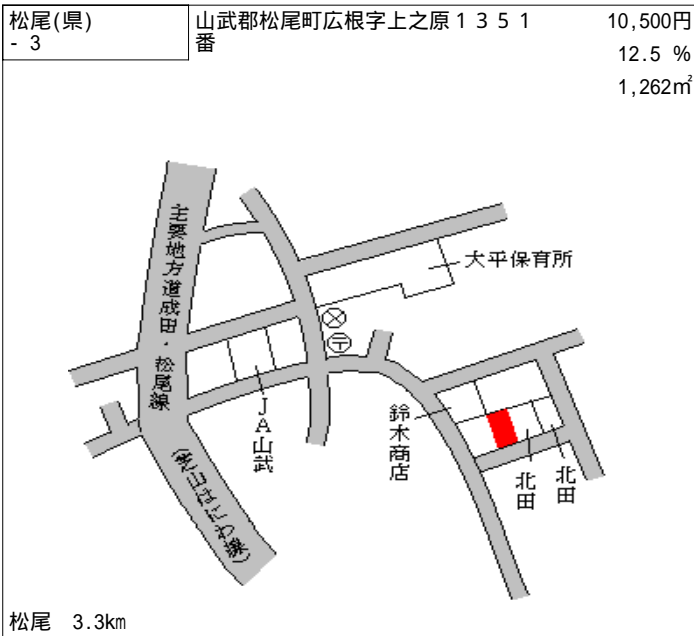

成東 350m

成東(県) 9 - 1	山武郡成東町白幡字神楽台 2 0 7 9 番 2 外	12,000円 11.1 % 3,309㎡
----------------	----------------------------	-----------------------------

至求名駅
冷田川
神橋
ファミマート
パラマウント
パラマウント
旭日屋
旭日屋
至成東駅
GS
東武東上線
成東線

成東 4.3km

横芝(県) - 1	山武郡横芝町坂田字中郭 1 1 3 番	10,000円 9.1 % 1,117㎡
--------------	---------------------	----------------------------

横芝(県) - 2	山武郡横芝町栗山字橋場山 2 6 8 2 番 1	26,000円 7.1 % 249㎡
--------------	--------------------------	--------------------------