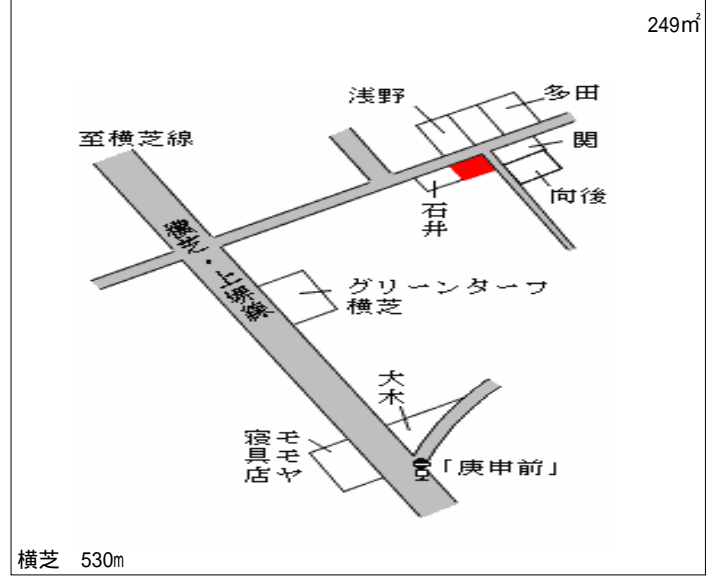

成東 4.3km

横芝(県) - 1	山武郡横芝町坂田字中郭 1 1 3 番	10,000円 9.1 % 1,117㎡
--------------	---------------------	----------------------------

横芝(県) - 2	山武郡横芝町栗山字橋場山 2 6 8 2 番 1	26,000円 7.1 % 249㎡
--------------	--------------------------	--------------------------