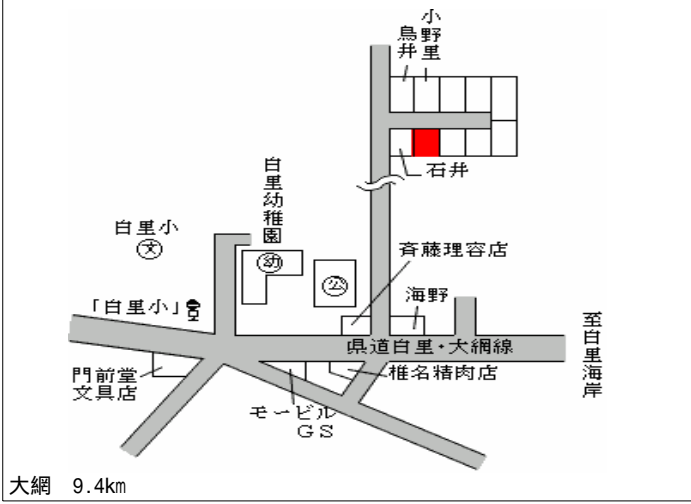

大網白里(県) 山武郡大網白里町大網字笹田111 51,000円
 5 - 1 番 12.1%
 224㎡

大網白里(県) 山武郡大網白里町餅ノ木字本郷谷1 13,000円
 10 - 1 23番1 965㎡

大網白里(県)
10 - 2

山武郡大網白里町南今泉字小山 1 1
2 1 番 1 5

14,000円

15.2 %

258m²

九十九里(県) - 1	山武郡九十九里町作田字仲川岸 5 2 4 4 番	11,500円 13.5 % 492㎡
----------------	-----------------------------	---------------------------