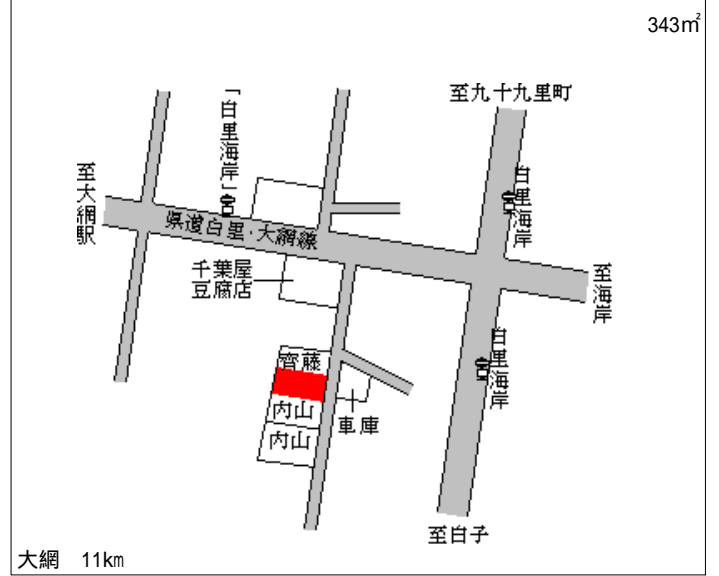

大網白里(県) 山武郡大網白里町駒込字打越165 39,000円
 - 1 1番1外 8.2%
 739㎡

大網白里(県) 山武郡大網白里町南今泉字南浜芝4 18,000円
 - 2 587番 14.3%
 343㎡

大網白里(県) 山武郡大網白里町大網字三木畑26 43,000円
 - 3 6番2 8.5%
 169㎡

大網白里(県) 山武郡大網白里町富田字又三郎野2 27,000円
 - 4 111番81 11.5%
 159㎡

東金 9.8km

九十九里(県) - 2	山武郡九十九里町真亀字北濱芝 4 6 7 4 番外	13,500円 15.1 % 915㎡
----------------	------------------------------	---------------------------

東金 9.7km

九十九里(県) - 3	山武郡九十九里町片貝字下モ谷 3 1 1 7 番 1 外	11,800円 16.3 % 1,011㎡
----------------	---------------------------------	-----------------------------