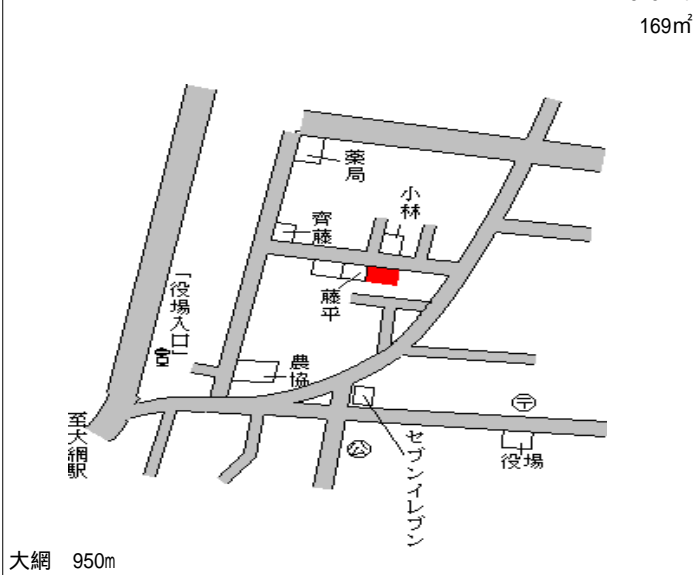

大網白里(県) 山武郡大網白里町駒込字打越165 39,000円
 - 1 1番1外 8.2%
 739㎡

大網白里(県) 山武郡大網白里町南今泉字南浜芝4 18,000円
 - 2 587番 14.3%
 343㎡

大網白里(県) 山武郡大網白里町大網字三木畑26 43,000円
 - 3 6番2 8.5%
 169㎡

大網白里(県) 山武郡大網白里町富田字又三郎野2 27,000円
 - 4 111番81 11.5%
 159㎡

大網白里(県) 山武郡大網白里町大網字笹田111 51,000円
 5 - 1 番 12.1%
 224㎡

大網白里(県) 山武郡大網白里町餅ノ木字本郷谷1 13,000円
 10 - 1 23番1 965㎡

大網白里(県)
10 - 2

山武郡大網白里町南今泉字小山 1 1
2 1 番 1 5

14,000円

15.2 %

258m²

九十九里(県) - 1	山武郡九十九里町作田字仲川岸 5 2 4 4 番	11,500円 13.5 % 492㎡
----------------	-----------------------------	---------------------------

東金 9.8km

九十九里(県) - 2	山武郡九十九里町真亀字北濱芝 4 6 7 4 番外	13,500円 15.1 % 915㎡
----------------	------------------------------	---------------------------

東金 9.7km

九十九里(県) - 3	山武郡九十九里町片貝字下モ谷 3 1 1 7 番 1 外	11,800円 16.3 % 1,011㎡
----------------	---------------------------------	-----------------------------