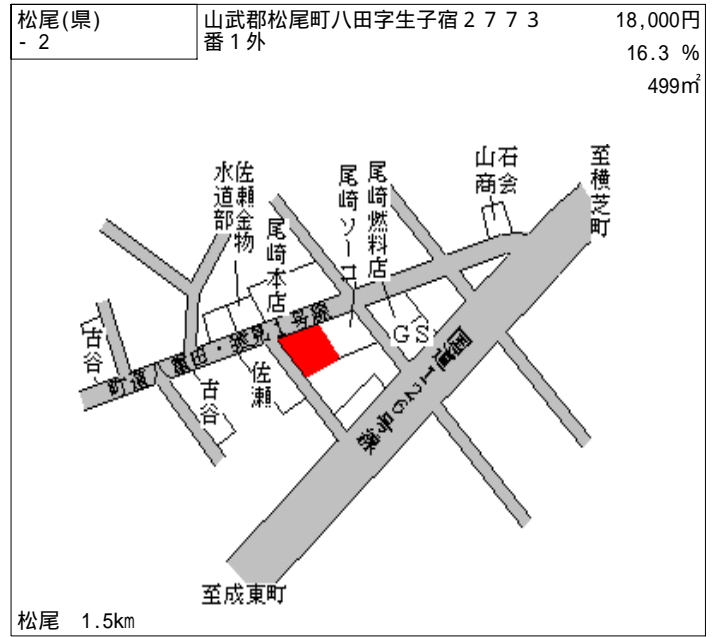

成東 350m

成東(県) 9 - 1	山武郡成東町白幡字神楽台 2 0 7 9 番 2 外	12,000円 11.1 % 3,309㎡
----------------	----------------------------	-----------------------------

至求名駅
冷田川
神橋
ファミマート
パラマウント
パラマウント
旭日屋
旭日屋
至成東駅
GS
東武東上線
成東線

成東 4.3km

横芝(県) - 1	山武郡横芝町坂田字中郭 1 1 3 番	10,000円 9.1 % 1,117㎡
--------------	---------------------	----------------------------

横芝(県) - 2	山武郡横芝町栗山字橋場山 2 6 8 2 番 1	26,000円 7.1 % 249㎡
--------------	--------------------------	--------------------------