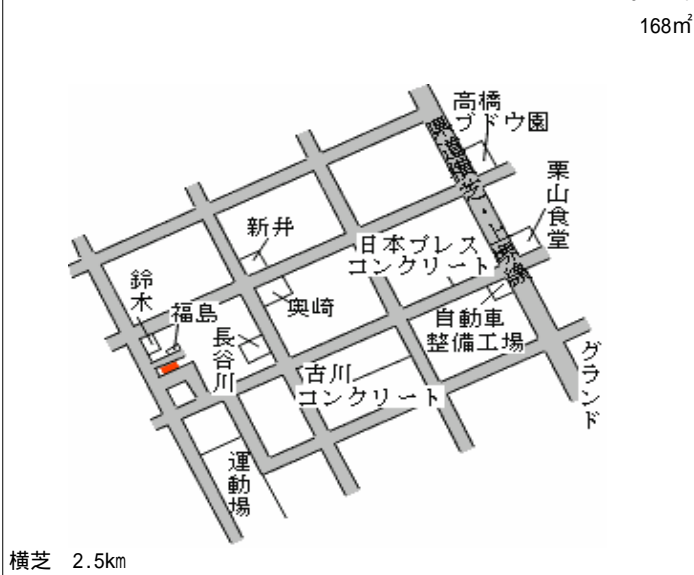

横芝(県) - 3	山武郡横芝町栗山字大鳥 4 9 4 2 番 1 8	14,000円 9.7 % 168㎡