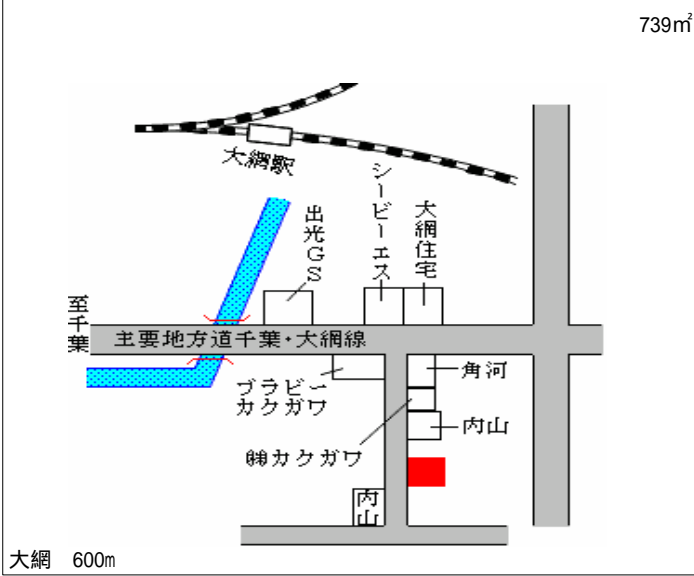

大網白里(県) 山武郡大網白里町駒込字打越165 39,000円
 - 1 1番1外 8.2%
 739㎡

大網白里(県) 山武郡大網白里町南今泉字南浜芝4 18,000円
 - 2 587番 14.3%
 343㎡

大網白里(県) 山武郡大網白里町大網字三木畑26 43,000円
 - 3 6番2 8.5%
 169㎡

大網白里(県) 山武郡大網白里町富田字又三郎野2 27,000円
 - 4 111番81 11.5%
 159㎡