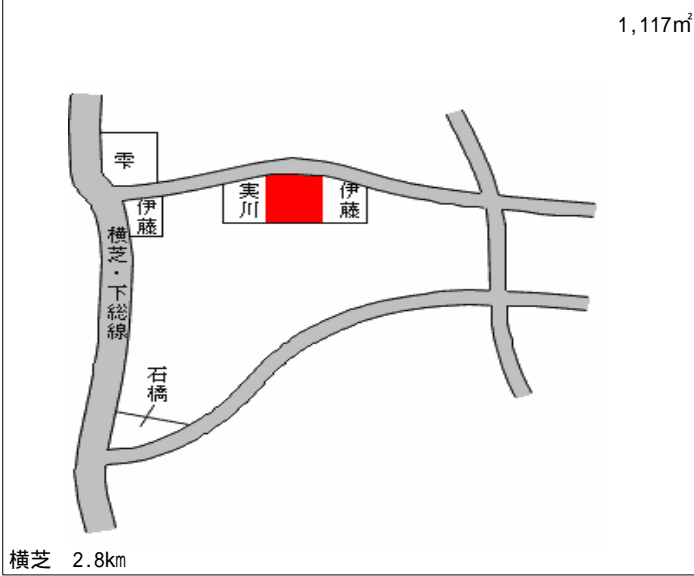

成東 350m

成東(県) 9 - 1	山武郡成東町白幡字神楽台 2 0 7 9 番 2 外	12,000円 11.1 % 3,309㎡
----------------	----------------------------	-----------------------------

至求名駅
冷田川
神橋
ファミマート
パラマウント
パラマウント
旭日屋
旭日屋
至成東駅
GS
東武東上線
成東線

成東 4.3km

横芝(県) - 1	山武郡横芝町坂田字中郭 1 1 3 番	10,000円 9.1 % 1,117㎡
--------------	---------------------	----------------------------

横芝(県) - 2	山武郡横芝町栗山字橋場山 2 6 8 2 番 1	26,000円 7.1 % 249㎡
--------------	--------------------------	--------------------------