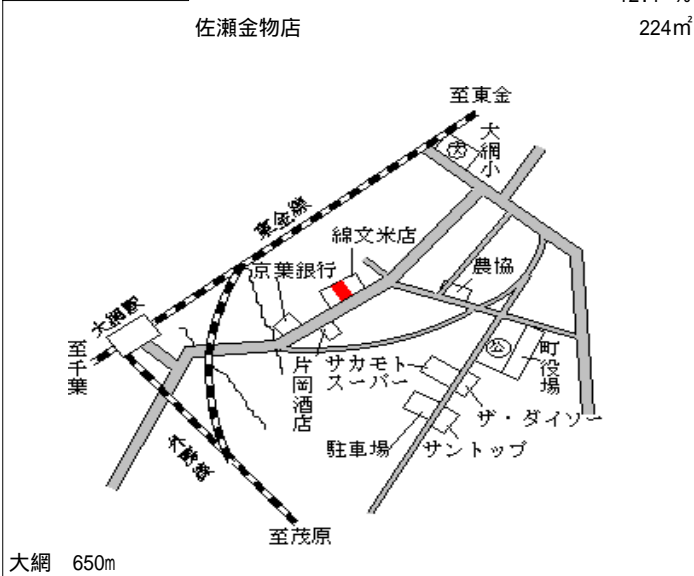

大網白里(県) 山武郡大網白里町大網字笹田111 51,000円
5 - 1 番 12.1%
224㎡