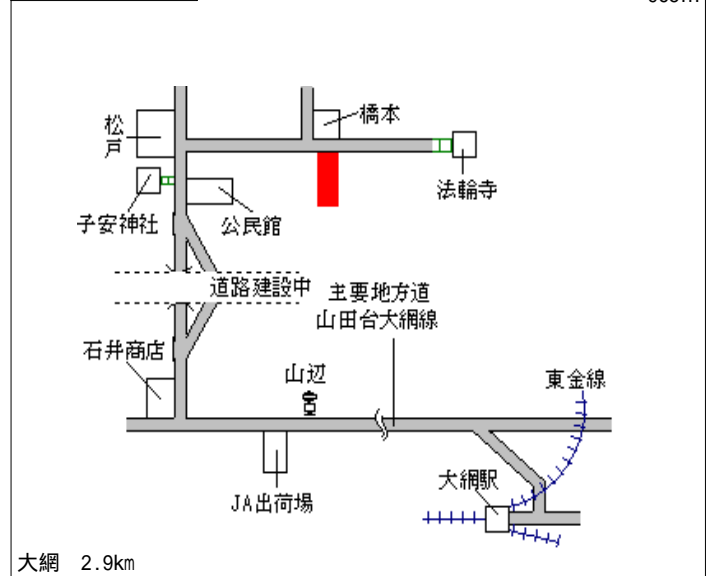

大網白里(県) 山武郡大網白里町餅ノ木字本郷谷1 13,000円
10 - 1 23番1 965㎡