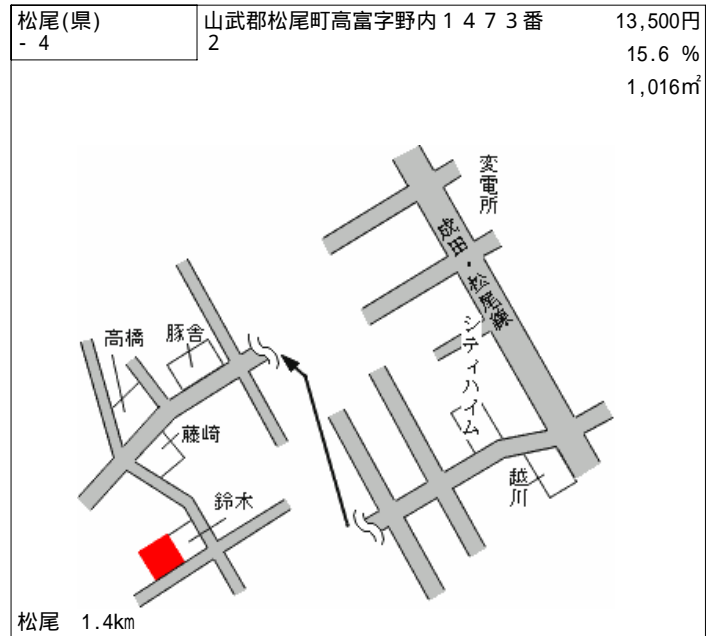

成東 350m

成東(県) 9 - 1	山武郡成東町白幡字神楽台 2 0 7 9 番 2 外	12,000円 11.1 % 3,309㎡
----------------	----------------------------	-----------------------------

至求名駅
冷田川
神橋
ファミマート
パラマウント
パラマウント
旭日屋
旭日屋
至成東駅
GS
東武東上線
成東線

成東 4.3km

横芝(県) - 1	山武郡横芝町坂田字中郭 1 1 3 番	10,000円 9.1 % 1,117㎡
--------------	---------------------	----------------------------

横芝(県) - 2	山武郡横芝町栗山字橋場山 2 6 8 2 番 1	26,000円 7.1 % 249㎡
--------------	--------------------------	--------------------------