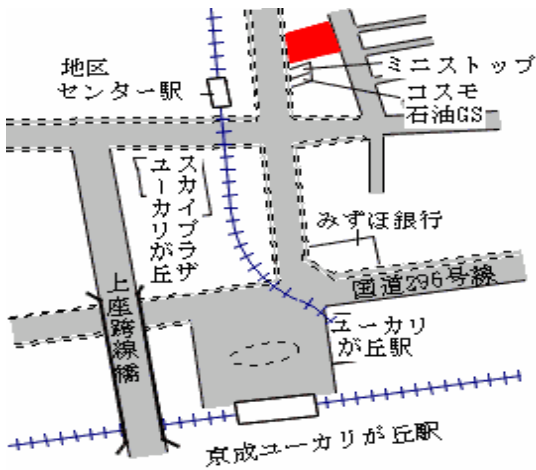

京成臼井 500m

佐倉(県) - 17	佐倉市大崎台 2丁目 1 9番 1 9	81,500円 4.7 % 163㎡
---------------	---------------------	--------------------------

佐倉 650m

佐倉(県) 3 - 1	佐倉市六崎字平台 6 3 5番	28,500円 14.9 % 1,147㎡
----------------	-----------------	-----------------------------

佐倉 1km

佐倉(県) 5 - 1 佐倉市王子台 1 丁目 2 7 番 2 2 外 147,000円  
10.9 %  
144㎡

京成臼井 170m

佐倉(県) 5 - 2 佐倉市佐倉市表町 3 丁目 1 3 番 2 7 115,000円  
260㎡  
外  
「表町 3 - 1 3 - 2 7」  
寿司割烹むら松

佐倉 270m

佐倉(県) 5 - 3 佐倉市ユーカリが丘 3 丁目 3 番 1 4 117,000円  
4.9 %  
991㎡  
スーパーフレックユーカリが丘店