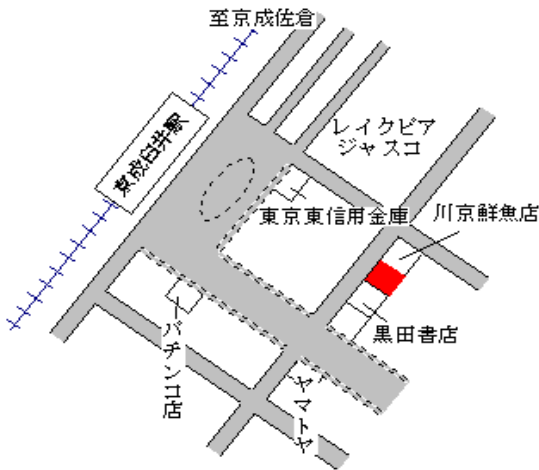

志津 700m

佐倉(県) - 15	佐倉市鎌木町 1丁目 7番 7 3	82,000円 4.3 % 142㎡
---------------	-------------------	--------------------------

佐倉 600m

佐倉(県) - 16	佐倉市稲荷台 2丁目 7番 5	109,000円 8.4 % 176㎡
---------------	-----------------	---------------------------

京成臼井 500m

佐倉(県) - 17	佐倉市大崎台 2丁目 1 9番 1 9	81,500円 4.7 % 163㎡
---------------	---------------------	--------------------------

佐倉 650m

佐倉(県) 3 - 1	佐倉市六崎字平台 6 3 5番	28,500円 14.9 % 1,147㎡
----------------	-----------------	-----------------------------

佐倉 1km

佐倉(県) 5 - 1 佐倉市王子台 1 丁目 2 7 番 2 2 外 147,000円  
10.9 %  
144㎡

京成臼井 170m

佐倉(県) 5 - 2 佐倉市佐倉市表町 3 丁目 1 3 番 2 7 115,000円  
260㎡  
外  
「表町 3 - 1 3 - 2 7」  
寿司割烹むら松

佐倉 270m

佐倉(県) 5 - 3 佐倉市ユーカリが丘 3 丁目 3 番 1 4 117,000円  
4.9 %  
991㎡  
スーパーフレックユーカリが丘店