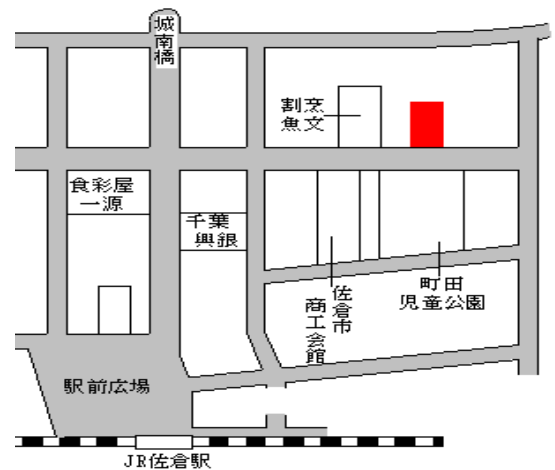

志津 700m

佐倉(県) - 15	佐倉市鎌木町 1丁目 7番 7 3	82,000円 4.3 % 142㎡
---------------	-------------------	--------------------------

佐倉 600m

佐倉(県) - 16	佐倉市稲荷台 2丁目 7番 5	109,000円 8.4 % 176㎡
---------------	-----------------	---------------------------

京成臼井 500m

佐倉(県) - 17	佐倉市大崎台 2丁目 1 9番 1 9	81,500円 4.7 % 163㎡
---------------	---------------------	--------------------------

佐倉 650m

佐倉(県) 3 - 1	佐倉市六崎字平台 6 3 5番	28,500円 14.9 % 1,147㎡
----------------	-----------------	-----------------------------

佐倉 1km

佐倉(県) 5 - 1 佐倉市王子台 1 丁目 2 7 番 2 2 外 147,000円  
10.9 %  
144㎡

京成臼井 170m

佐倉(県) 5 - 2 佐倉市佐倉市表町 3 丁目 1 3 番 2 7 115,000円  
260㎡  
外  
「表町 3 - 1 3 - 2 7」  
寿司割烹むら松

佐倉 270m

佐倉(県) 5 - 3 佐倉市ユーカリが丘 3 丁目 3 番 1 4 117,000円  
4.9 %  
991㎡  
スーパーフレックユーカリが丘店