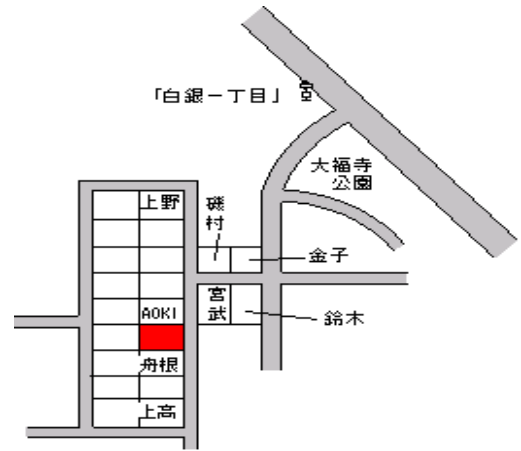

佐倉 1.4km

佐倉(県) - 3	佐倉市中志津 1丁目 1 1 2 1 番 1 4 「中志津 1 - 8 - 8」	96,000円 4.0 % 112㎡
--------------	---	--------------------------

志津 850m

佐倉(県) - 4	佐倉市大蛇町字千日前 4 8 1 番 1	47,000円 7.8 % 218㎡
--------------	----------------------	--------------------------

京成佐倉 2km

佐倉(県) - 5	佐倉市宮前 1丁目 7番 6	80,000円 2.4 % 233㎡
--------------	----------------	--------------------------

京成佐倉 700m

佐倉(県) - 6	佐倉市ユーカリが丘 2丁目 2 3 番 1 「ユーカリが丘 2 - 2 3 - 1 4」	106,000円 0.0 % 180㎡
--------------	---	---------------------------

公園 600m

佐倉(県)
- 7

佐倉市臼井田字浜田 2 3 3 7 番 5

67,700円
6.6 %
127㎡

京成臼井

1km

佐倉(県)
- 8

佐倉市白銀 2 丁目 1 5 番 5

63,000円
3.1 %
187㎡

佐倉

2.4km

佐倉(県)
- 9

佐倉市稲荷台 4 丁目 1 1 4 8 番 3 外
「稲荷台 4 - 1 5 - 1 1」

80,000円
2.4 %
193㎡

京成臼井

1km