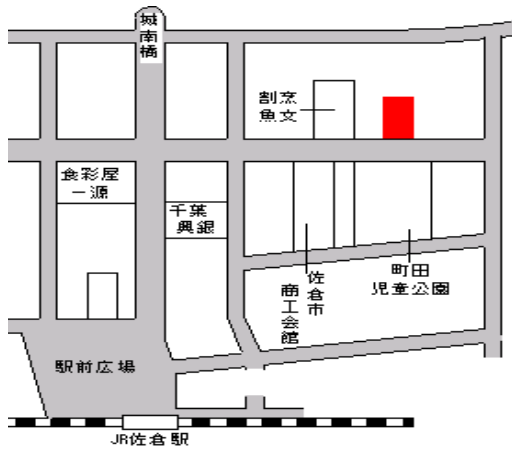

志津 700m

佐倉(県) - 15	佐倉市鍋木町 1丁目 7 番 7 3	80,000円 2.4 % 142㎡
---------------	--------------------	--------------------------

佐倉 600m

佐倉(県) - 16	佐倉市稲荷台 2丁目 7 番 5	105,000円 3.7 % 176㎡
---------------	------------------	---------------------------

京成臼井 500m

佐倉(県) - 17	佐倉市大崎台 2丁目 1 9 番 1 9	79,000円 3.1 % 163㎡
---------------	----------------------	--------------------------

佐倉 650m

佐倉(県) 5 - 1	佐倉市王子台 1丁目 2 7 番 2 2 外	138,000円 6.1 % 144㎡
----------------	------------------------	---------------------------

京成臼井 170m

佐倉(県) 5 - 2	佐倉市佐倉市表町3丁目13番27	108,000円
外	表町3-13-27	6.1%
	寿司割烹むら松	260m ²

佐倉 270m

佐倉(県) 5 - 3	佐倉市ユーカリが丘3丁目3番14	114,000円
外	グリーンシア外	2.6%
		1,818m ²

ユーカリが丘 600m

佐倉(県) 10 - 1	佐倉市萩山新田字部田556番3	16,000円
		4.8%
		464m ²