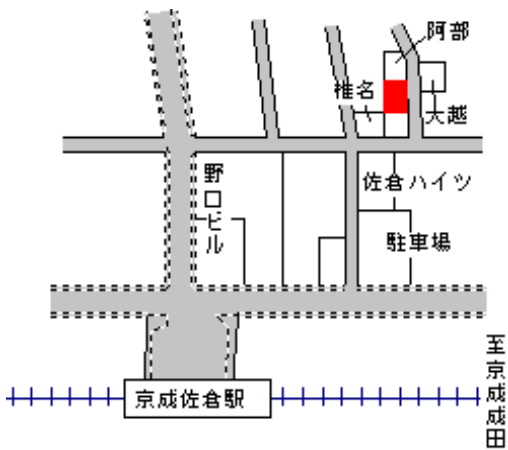

佐倉(県)
- 10

佐倉市井野字大野 1 4 0 3 番 7 9

91,900円
4.8 %
128㎡

志津

700m

佐倉(県)
- 11

佐倉市宮前 3 丁目 2 7 番 2 1

92,000円
2.1 %
190㎡

京成佐倉

250m

至京成成田

佐倉(県)
- 12

佐倉市宮ノ台 2 丁目 3 番 1 0
「宮ノ台 2 - 3 - 1 0」

82,800円
0.8 %
180㎡

中学校

400m