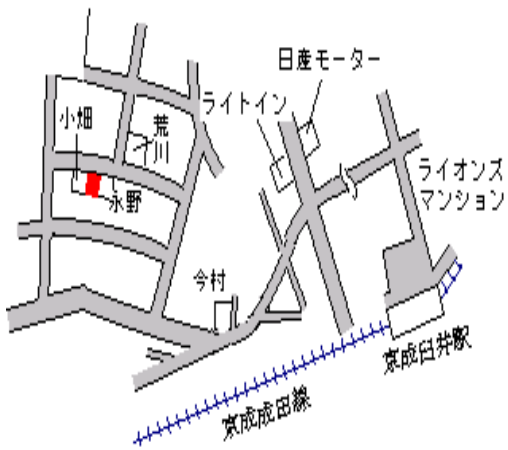

京成佐倉 2km

佐倉(県) - 5	佐倉市宮前 1丁目 7番 6	80,000円 2.4 % 233㎡
--------------	----------------	--------------------------

京成佐倉 700m

佐倉(県) - 6	佐倉市ユーカリが丘 2丁目 2 3 番 1 「ユーカリが丘 2 - 2 3 - 1 4」	106,000円 0.0 % 180㎡
--------------	---	---------------------------

公園 600m

佐倉(県)
- 7

佐倉市臼井田字浜田 2 3 3 7 番 5

67,700円
6.6 %
127㎡

京成臼井

1km

佐倉(県)
- 8

佐倉市白銀 2 丁目 1 5 番 5

63,000円
3.1 %
187㎡

佐倉

2.4km

佐倉(県)
- 9

佐倉市稲荷台 4 丁目 1 1 4 8 番 3 外
「稲荷台 4 - 1 5 - 1 1」

80,000円
2.4 %
193㎡

京成臼井

1km

佐倉(県)
- 10

佐倉市井野字大野 1 4 0 3 番 7 9

91,900円
4.8 %
128㎡

志津

700m

佐倉(県)
- 11

佐倉市宮前 3 丁目 2 7 番 2 1

92,000円
2.1 %
190㎡