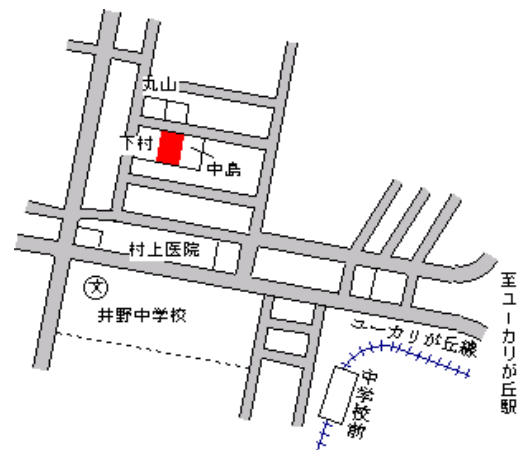

佐倉(県)
- 10

佐倉市井野字大野 1 4 0 3 番 7 9

91,900円
4.8 %
128㎡

志津

700m

佐倉(県)
- 11

佐倉市宮前 3 丁目 2 7 番 2 1

92,000円
2.1 %
190㎡

京成佐倉

250m

至京成成田

佐倉(県)
- 12

佐倉市宮ノ台 2 丁目 3 番 1 0
「宮ノ台 2 - 3 - 1 0」

82,800円
0.8 %
180㎡

中学校

400m

至ユーカリが丘駅

佐倉(県) - 13	佐倉市大崎台 4丁目 2 3 番 3	70,000円 0.7 % 181㎡
---------------	--------------------	--------------------------

佐倉 1.3km

佐倉(県) - 14	佐倉市上志津字東間作 1 7 6 9 番 6 2	101,000円 3.8 % 102㎡
---------------	--------------------------	---------------------------