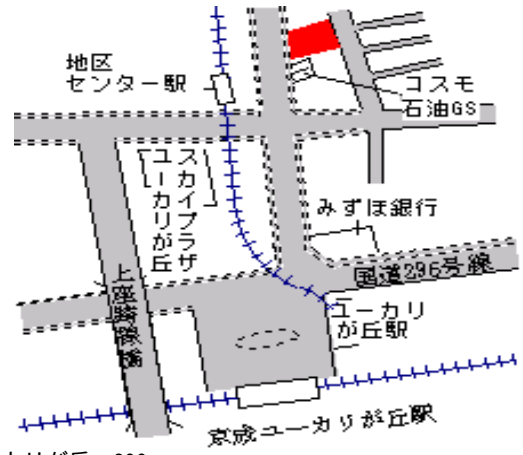

志津 700m

佐倉(県) - 15	佐倉市鍋木町 1丁目 7 番 7 3	80,000円 2.4 % 142㎡
---------------	--------------------	--------------------------

佐倉 600m

佐倉(県) - 16	佐倉市稲荷台 2丁目 7 番 5	105,000円 3.7 % 176㎡
---------------	------------------	---------------------------

京成臼井 500m

佐倉(県) - 17	佐倉市大崎台 2丁目 1 9 番 1 9	79,000円 3.1 % 163㎡
---------------	----------------------	--------------------------

佐倉 650m

佐倉(県) 5 - 1	佐倉市王子台 1丁目 2 7 番 2 2 外	138,000円 6.1 % 144㎡
----------------	------------------------	---------------------------

京成臼井 170m

佐倉(県) 5 - 2	佐倉市佐倉市表町3丁目13番27	108,000円
外	表町3-13-27	6.1%
	寿司割烹むら松	260m ²

佐倉 270m

佐倉(県) 5 - 3	佐倉市ユーカリが丘3丁目3番14	114,000円
外	グリーンシア外	2.6%
		1,818m ²

ユーカリが丘 600m

佐倉(県) 10 - 1	佐倉市萩山新田字部田556番3	16,000円
		4.8%
		464m ²