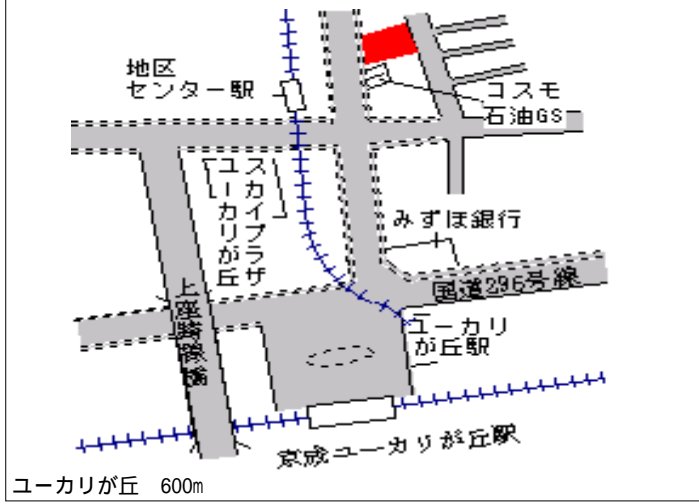

佐倉(県) 5 - 3	佐倉市ユーカリが丘3丁目3番13 外	115,000円 0.9 %
グリーンシア外		1,818㎡