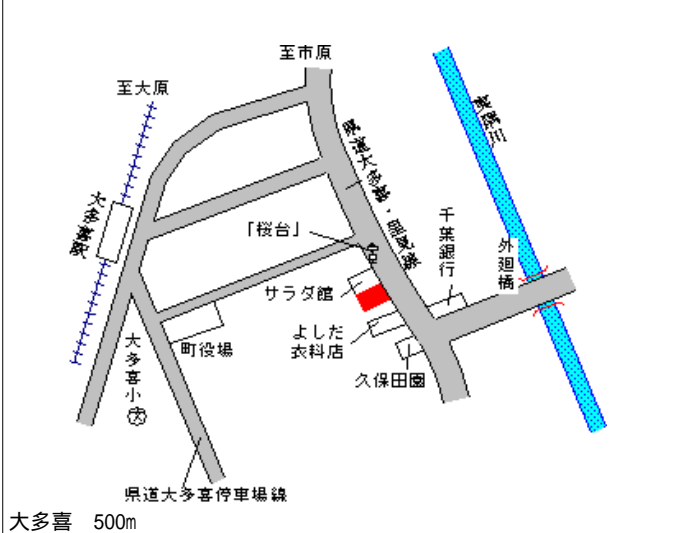

大多喜(県) - 1	夷隅郡大多喜町猿稻字西根古屋 1 7 4 番 9	13,000円 2.3 % 146㎡
---------------	-----------------------------	--------------------------

大多喜 420m

大多喜(県) - 2	夷隅郡大多喜町堀之内字金糞 9 0 1 番 4 外	7,200円 2.7 % 548㎡
---------------	------------------------------	-------------------------

小谷松 1.5km

大多喜(県) - 3	夷隅郡大多喜町小土呂字東中野 2 0 7 番	7,600円 1.3 % 1,900㎡
---------------	---------------------------	---------------------------

大多喜 3km

大多喜(県) - 4	夷隅郡大多喜町粟又字堀向 7 0 6 番 1	3,200円 4.5 % 981㎡
---------------	---------------------------	-------------------------

養老溪谷 7km

大多喜(県) 5 - 1	夷隅郡大多喜町桜台字根古屋 3 5 番 外	17,000円 2.9 % 320㎡
-----------------	--------------------------	--------------------------

大多喜 500m