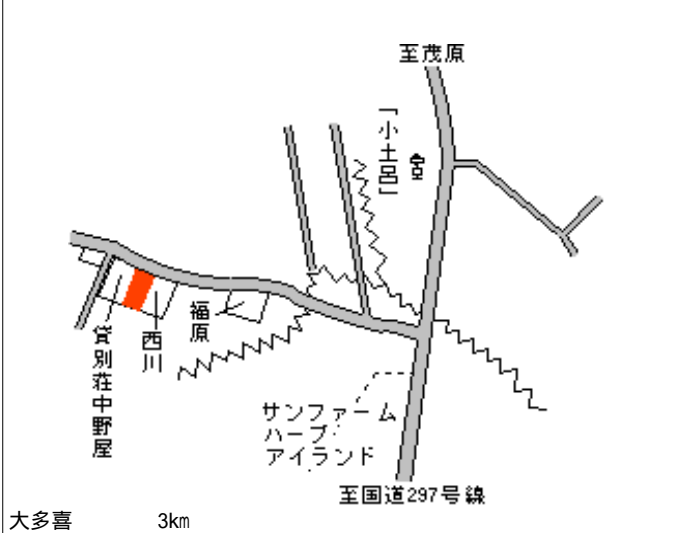

大多喜(県) - 1	夷隅郡大多喜町猿稻字西根古屋 1 7 4 番 9	13,000円 2.3 % 146㎡
---------------	-----------------------------	--------------------------

大多喜 420m

大多喜(県) - 2	夷隅郡大多喜町堀之内字金糞 9 0 1 番 4 外	7,200円 2.7 % 548㎡
---------------	------------------------------	-------------------------

小谷松 1.5km

大多喜(県) - 3	夷隅郡大多喜町小土呂字東中野 2 0 7 番	7,600円 1.3 % 1,900㎡
---------------	---------------------------	---------------------------

大多喜 3km

大多喜(県) - 4	夷隅郡大多喜町粟又字堀向 7 0 6 番 1	3,200円 4.5 % 981㎡
---------------	---------------------------	-------------------------

養老溪谷 7km

大多喜(県) 5 - 1	夷隅郡大多喜町桜台字根古屋 3 5 番 外	17,000円 2.9 % 320㎡
-----------------	--------------------------	--------------------------

大多喜 500m