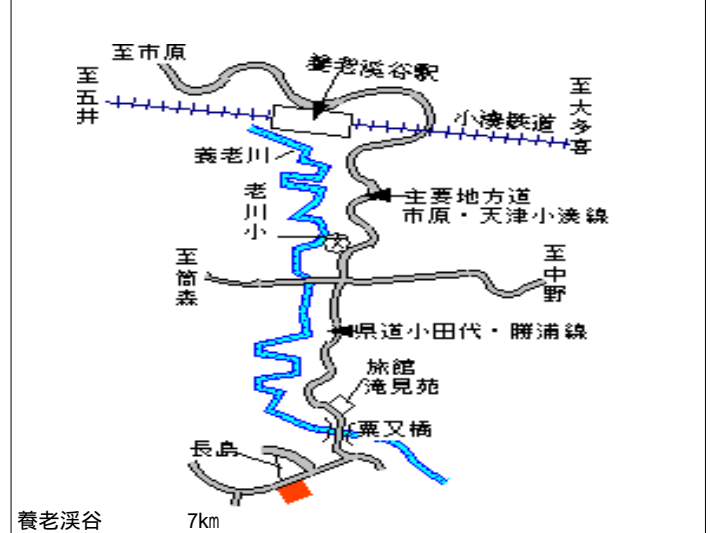

大多喜(県) - 1	夷隅郡大多喜町猿稻字西根古屋 1 7 4 番 9	13,000円 2.3 % 146㎡
---------------	-----------------------------	--------------------------

大多喜 420m

大多喜(県) - 2	夷隅郡大多喜町堀之内字金糞 9 0 1 番 4 外	7,200円 2.7 % 548㎡
---------------	------------------------------	-------------------------

小谷松 1.5km

大多喜(県) - 3	夷隅郡大多喜町小土呂字東中野 2 0 7 番	7,600円 1.3 % 1,900㎡
---------------	---------------------------	---------------------------

大多喜 3km

大多喜(県) - 4	夷隅郡大多喜町粟又字堀向 7 0 6 番 1	3,200円 4.5 % 981㎡
---------------	---------------------------	-------------------------

養老溪谷 7km

大多喜(県) 5 - 1	夷隅郡大多喜町桜台字根古屋 3 5 番 外	17,000円 2.9 % 320㎡
-----------------	--------------------------	--------------------------

大多喜 500m