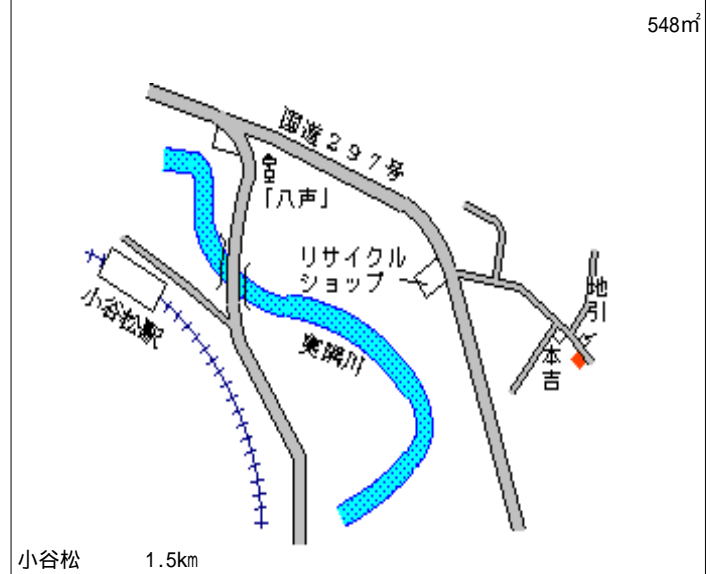

大多喜(県) - 1	夷隅郡大多喜町猿稻字西根古屋 1 7 4 番 9	13,000円 2.3 % 146㎡
---------------	-----------------------------	--------------------------

大多喜 420m

大多喜(県) - 2	夷隅郡大多喜町堀之内字金糞 9 0 1 番 4 外	7,200円 2.7 % 548㎡
---------------	------------------------------	-------------------------

小谷松 1.5km

大多喜(県) - 3	夷隅郡大多喜町小土呂字東中野 2 0 7 番	7,600円 1.3 % 1,900㎡
---------------	---------------------------	---------------------------

大多喜 3km

大多喜(県) - 4	夷隅郡大多喜町粟又字堀向 7 0 6 番 1	3,200円 4.5 % 981㎡
---------------	---------------------------	-------------------------

養老溪谷 7km

大多喜(県) 5 - 1	夷隅郡大多喜町桜台字根古屋 3 5 番 外	17,000円 2.9 % 320㎡
-----------------	--------------------------	--------------------------

大多喜 500m