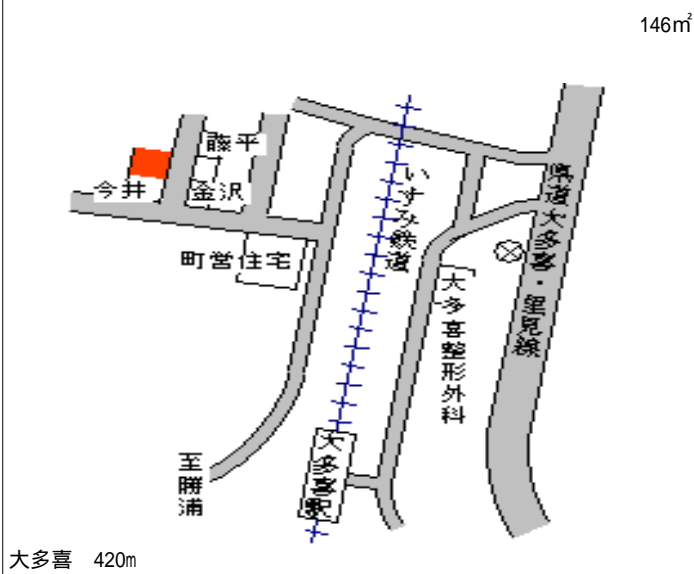

大多喜(県) - 1	夷隅郡大多喜町猿稻字西根古屋 1 7 4 番 9	13,000円 2.3 % 146㎡
---------------	-----------------------------	--------------------------

大多喜 420m

大多喜(県) - 2	夷隅郡大多喜町堀之内字金糞 9 0 1 番 4 外	7,200円 2.7 % 548㎡
---------------	------------------------------	-------------------------

小谷松 1.5km

大多喜(県) - 3	夷隅郡大多喜町小土呂字東中野 2 0 7 番	7,600円 1.3 % 1,900㎡
---------------	---------------------------	---------------------------

大多喜 3km

大多喜(県) - 4	夷隅郡大多喜町粟又字堀向 7 0 6 番 1	3,200円 4.5 % 981㎡
---------------	---------------------------	-------------------------

養老溪谷 7km

大多喜(県) 5 - 1	夷隅郡大多喜町桜台字根古屋 3 5 番 外	17,000円 2.9 % 320㎡
-----------------	--------------------------	--------------------------

大多喜 500m