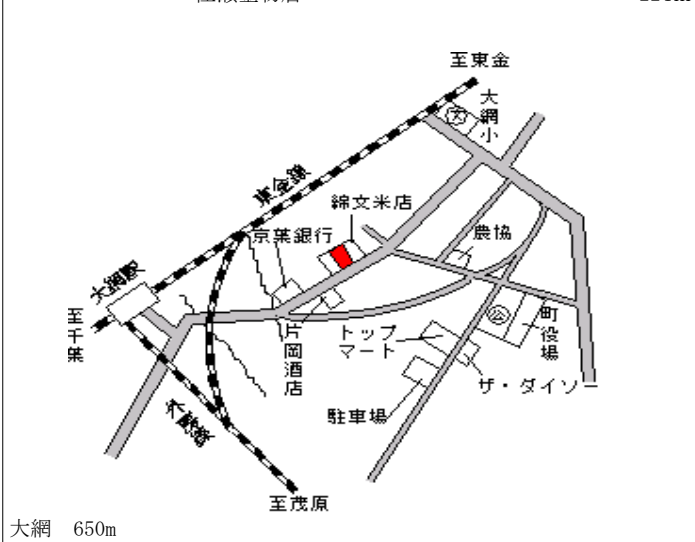

大網白里(県) 山武郡大網白里町駒込字打越165 34,000円
 - 1 1番1外 ▲ 1.4%
 739㎡

大網 600m

大網白里(県) 山武郡大網白里町南今泉字南浜芝4 13,300円
 - 2 587番 ▲ 2.9%
 343㎡

大網 11km

大網白里(県) 山武郡大網白里町大網字三木畑26 36,800円
 - 3 6番2 ▲ 1.3%
 169㎡

大網 950m

大網白里(県) 山武郡大網白里町富田字又三郎野2 22,400円
 - 4 111番81 ▲ 1.3%
 159㎡

大網 3.5km

大網白里(県) 山武郡大網白里町大網字筑田111 42,700円
 5-1 1番 ▲ 1.8%
 佐瀬金物店 224㎡

大網 650m

大網白里(県) 山武郡大網白里町南今泉字小山11 10,400円
 10-1 21番15 ▲ 1.9%
 258㎡

大網 9.4km