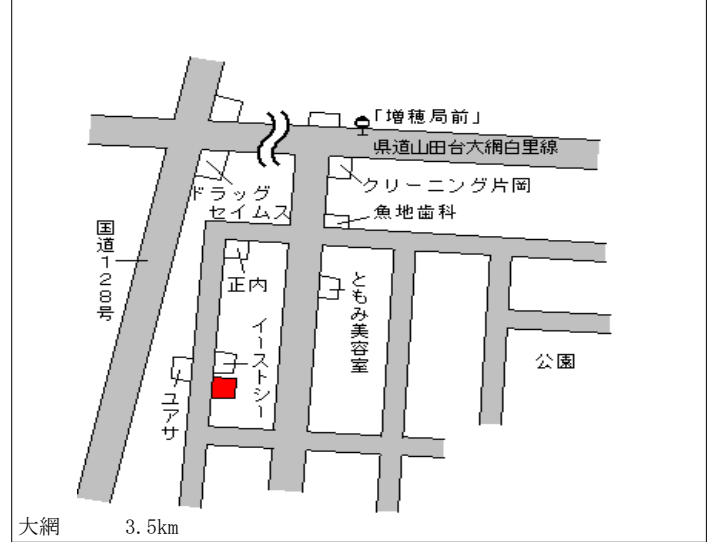

大網白里(県) 山武郡大網白里町駒込字打越165 34,000円
 - 1 1番1外 ▲ 1.4%
 739㎡

大網 600m

大網白里(県) 山武郡大網白里町南今泉字南浜芝4 13,300円
 - 2 587番 ▲ 2.9%
 343㎡

大網 11km

大網白里(県) 山武郡大網白里町大網字三木畑26 36,800円
 - 3 6番2 ▲ 1.3%
 169㎡

大網 950m

大網白里(県) 山武郡大網白里町富田字又三郎野2 22,400円
 - 4 111番81 ▲ 1.3%
 159㎡

大網 3.5km

大網白里(県) 山武郡大網白里町大網字筑田111 42,700円
 5-1 1番 ▲ 1.8%
 佐瀬金物店 224㎡

大網 650m

大網白里(県) 山武郡大網白里町南今泉字小山11 10,400円
 10-1 21番15 ▲ 1.9%
 258㎡

大網 9.4km