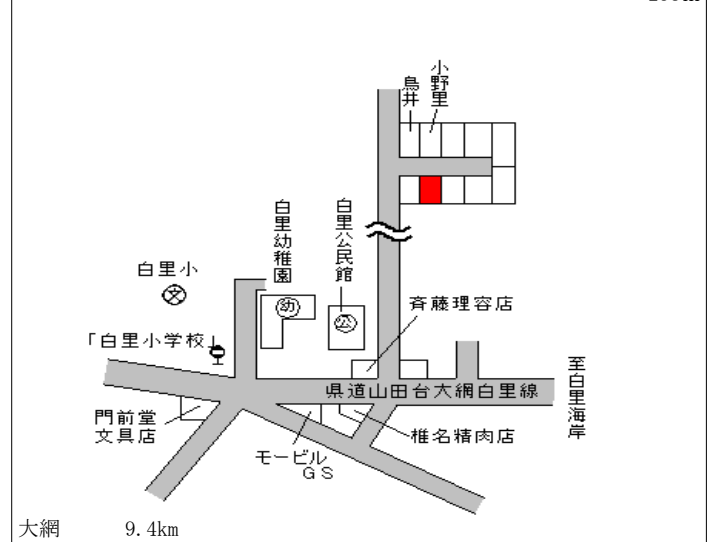

大網白里(県) 山武郡大網白里町駒込字打越165 34,000円
 - 1 1番1外 ▲ 1.4%
 739㎡

大網 600m

大網白里(県) 山武郡大網白里町南今泉字南浜芝4 13,300円
 - 2 587番 ▲ 2.9%
 343㎡

大網 11km

大網白里(県) 山武郡大網白里町大網字三木畑26 36,800円
 - 3 6番2 ▲ 1.3%
 169㎡

大網 950m

大網白里(県) 山武郡大網白里町富田字又三郎野2 22,400円
 - 4 111番81 ▲ 1.3%
 159㎡

大網 3.5km

大網白里(県) 山武郡大網白里町大網字筑田111 42,700円
 5-1 1番 ▲ 1.8%
 佐瀬金物店 224㎡

大網 650m

大網白里(県) 山武郡大網白里町南今泉字小山11 10,400円
 10-1 21番15 ▲ 1.9%
 258㎡

大網 9.4km