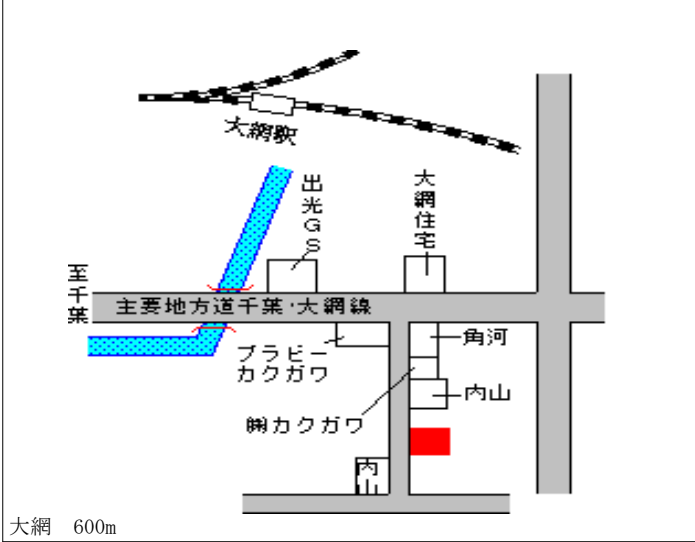

大網白里(県) 山武郡大網白里町駒込字打越165 34,000円
 - 1 1番1外 ▲ 1.4%
 739㎡

大網 600m

大網白里(県) 山武郡大網白里町南今泉字南浜芝4 13,300円
 - 2 587番 ▲ 2.9%
 343㎡

大網 11km

大網白里(県) 山武郡大網白里町大網字三木畑26 36,800円
 - 3 6番2 ▲ 1.3%
 169㎡

大網 950m

大網白里(県) 山武郡大網白里町富田字又三郎野2 22,400円
 - 4 111番81 ▲ 1.3%
 159㎡

大網 3.5km

大網白里(県) 山武郡大網白里町大網字筑田111 42,700円
 5-1 1番 ▲ 1.8%
 佐瀬金物店 224㎡

大網 650m

大網白里(県) 山武郡大網白里町南今泉字小山11 10,400円
 10-1 21番15 ▲ 1.9%
 258㎡

大網 9.4km