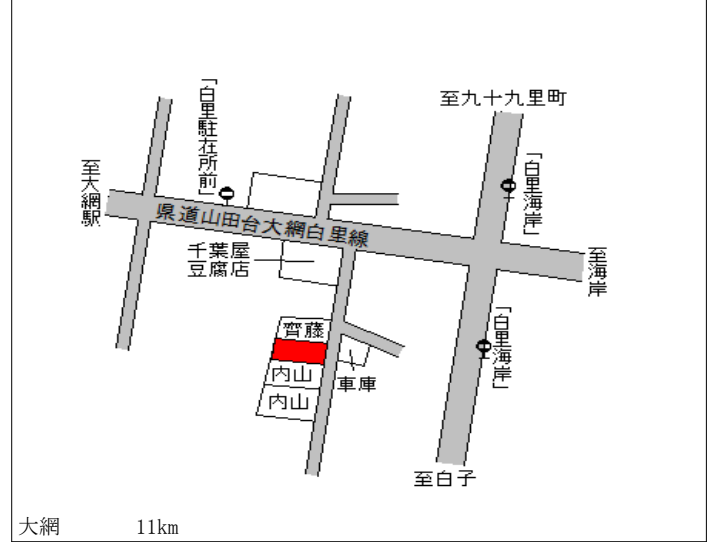

大網白里(県) 山武郡大網白里町駒込字打越165 34,000円
 - 1 1番1外 ▲ 1.4%
 739㎡

大網 600m

大網白里(県) 山武郡大網白里町南今泉字南浜芝4 13,300円
 - 2 587番 ▲ 2.9%
 343㎡

大網 11km

大網白里(県) 山武郡大網白里町大網字三木畑26 36,800円
 - 3 6番2 ▲ 1.3%
 169㎡

大網 950m

大網白里(県) 山武郡大網白里町富田字又三郎野2 22,400円
 - 4 111番81 ▲ 1.3%
 159㎡

大網 3.5km

大網白里(県) 山武郡大網白里町大網字筑田111 42,700円
 5-1 1番 ▲ 1.8%
 佐瀬金物店 224㎡

大網 650m

大網白里(県) 山武郡大網白里町南今泉字小山11 10,400円
 10-1 21番15 ▲ 1.9%
 258㎡

大網 9.4km