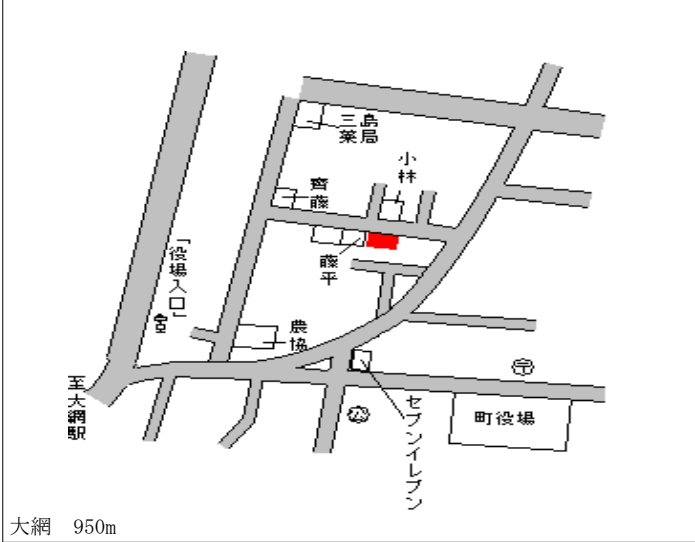

大網白里(県) 山武郡大網白里町駒込字打越165 34,000円
 - 1 1番1外 ▲ 1.4%
 739㎡

大網 600m

大網白里(県) 山武郡大網白里町南今泉字南浜芝4 13,300円
 - 2 587番 ▲ 2.9%
 343㎡

大網 11km

大網白里(県) 山武郡大網白里町大網字三木畑26 36,800円
 - 3 6番2 ▲ 1.3%
 169㎡

大網 950m

大網白里(県) 山武郡大網白里町富田字又三郎野2 22,400円
 - 4 111番81 ▲ 1.3%
 159㎡

大網 3.5km

大網白里(県) 山武郡大網白里町大網字筑田111 42,700円
 5-1 1番 ▲ 1.8%
 佐瀬金物店 224㎡

大網 650m

大網白里(県) 山武郡大網白里町南今泉字小山11 10,400円
 10-1 21番15 ▲ 1.9%
 258㎡

大網 9.4km