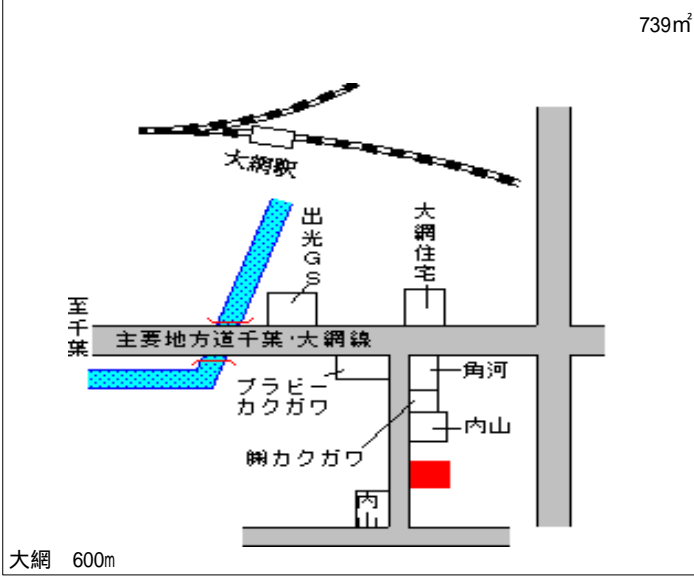

大網白里(県) 山武郡大網白里町駒込字打越 1 6 5 38,500円
- 1 1 番 1 外 0.0 %
739㎡

大網白里(県) 山武郡大網白里町南今泉字南浜芝 4 15,600円
- 2 5 8 7 番 0.6 %
343㎡

大網白里(県) 山武郡大網白里町大網字三木畑 2 6 41,300円
- 3 6 番 2 0.5 %
169㎡

大網白里(県) 山武郡大網白里町富田字又三郎野 2 24,800円
- 4 1 1 1 番 8 1 0.8 %
159㎡

大網白里(県) 山武郡大網白里町大網字笹田 1 1 1 49,000円
5 - 1 番 0.0 %
224㎡

大網白里(県) 山武郡大網白里町南今泉字小山 1 1 12,000円
10 - 1 2 1 番 1 5 0.8 %
258㎡