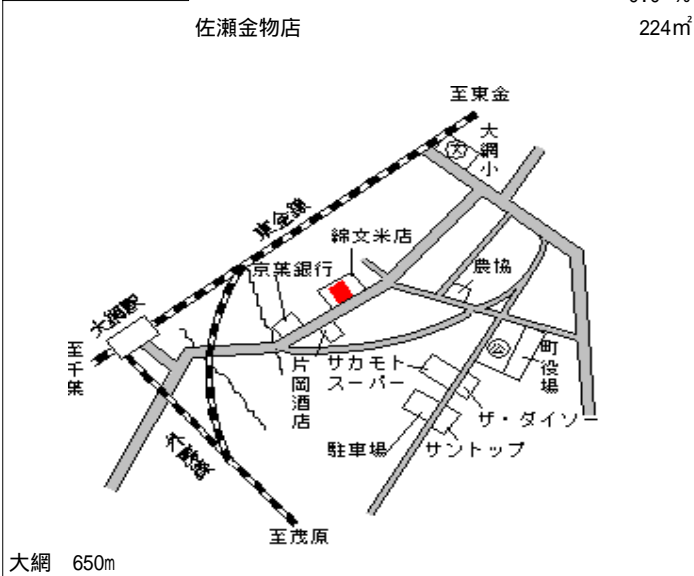

大網白里(県) 山武郡大網白里町駒込字打越 1 6 5 38,500円
- 1 1 番 1 外 0.0 %
739㎡

大網白里(県) 山武郡大網白里町南今泉字南浜芝 4 15,600円
- 2 5 8 7 番 0.6 %
343㎡

大網白里(県) 山武郡大網白里町大網字三木畑 2 6 41,300円
- 3 6 番 2 0.5 %
169㎡

大網白里(県) 山武郡大網白里町富田字又三郎野 2 24,800円
- 4 1 1 1 番 8 1 0.8 %
159㎡

大網白里(県) 山武郡大網白里町大網字笹田 1 1 1 49,000円
5 - 1 番 0.0 %
224㎡

大網白里(県) 山武郡大網白里町南今泉字小山 1 1 12,000円
10 - 1 2 1 番 1 5 0.8 %
258㎡