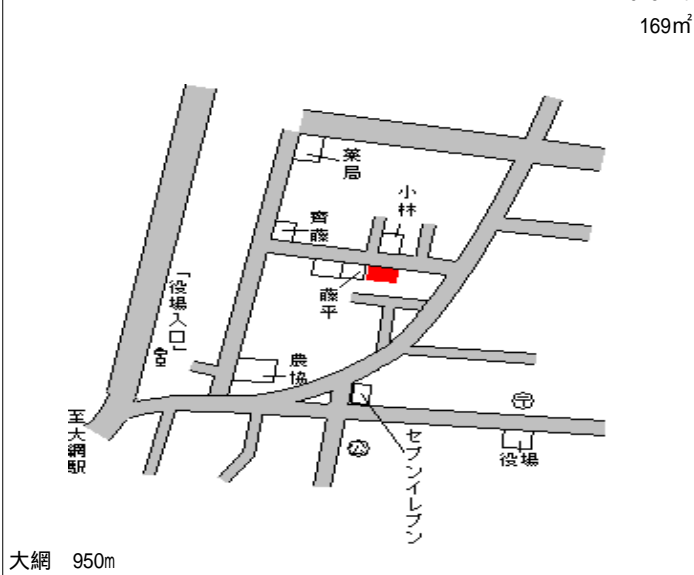

大網白里(県) 山武郡大網白里町駒込字打越 1 6 5 38,500円
- 1 1 番 1 外 0.0 %
739㎡

大網白里(県) 山武郡大網白里町南今泉字南浜芝 4 15,600円
- 2 5 8 7 番 0.6 %
343㎡

大網白里(県) 山武郡大網白里町大網字三木畑 2 6 41,300円
- 3 6 番 2 0.5 %
169㎡

大網白里(県) 山武郡大網白里町富田字又三郎野 2 24,800円
- 4 1 1 1 番 8 1 0.8 %
159㎡

大網白里(県) 山武郡大網白里町大網字笹田 1 1 1 49,000円
5 - 1 番 0.0 %
224㎡

大網白里(県) 山武郡大網白里町南今泉字小山 1 1 12,000円
10 - 1 2 1 番 1 5 0.8 %
258㎡