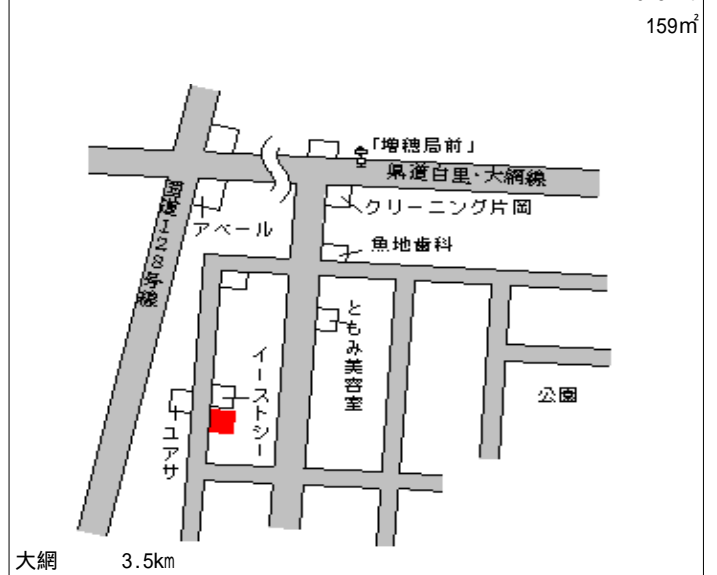

大網白里(県) 山武郡大網白里町駒込字打越 1 6 5 38,500円
- 1 1 番 1 外 0.0 %
739㎡

大網白里(県) 山武郡大網白里町南今泉字南浜芝 4 15,600円
- 2 5 8 7 番 0.6 %
343㎡

大網白里(県) 山武郡大網白里町大網字三木畑 2 6 41,300円
- 3 6 番 2 0.5 %
169㎡

大網白里(県) 山武郡大網白里町富田字又三郎野 2 24,800円
- 4 1 1 1 番 8 1 0.8 %
159㎡

大網白里(県) 山武郡大網白里町大網字笹田 1 1 1 49,000円
5 - 1 番 0.0 %
224㎡

大網白里(県) 山武郡大網白里町南今泉字小山 1 1 12,000円
10 - 1 2 1 番 1 5 0.8 %
258㎡