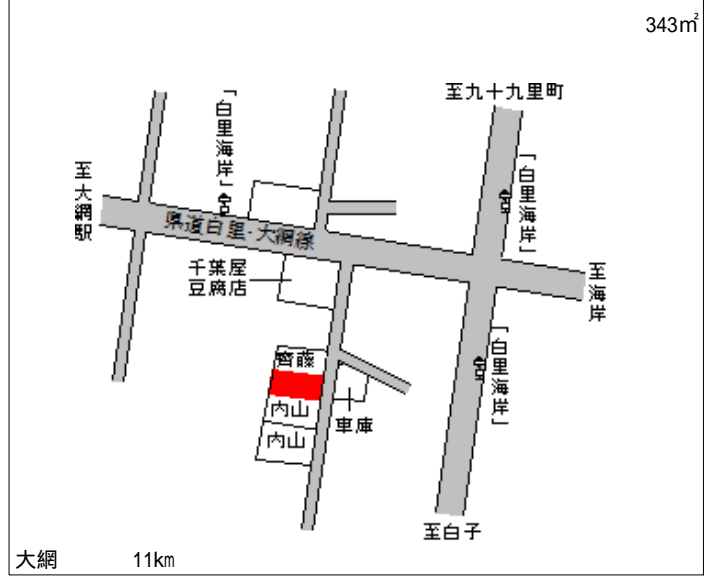

大網白里(県) 山武郡大網白里町駒込字打越 1 6 5 38,500円
- 1 1 番 1 外 0.0 %
739㎡

大網白里(県) 山武郡大網白里町南今泉字南浜芝 4 15,600円
- 2 5 8 7 番 0.6 %
343㎡

大網白里(県) 山武郡大網白里町大網字三木畑 2 6 41,300円
- 3 6 番 2 0.5 %
169㎡

大網白里(県) 山武郡大網白里町富田字又三郎野 2 24,800円
- 4 1 1 1 番 8 1 0.8 %
159㎡

大網白里(県) 山武郡大網白里町大網字笹田 1 1 1 49,000円
5 - 1 番 0.0 %
224㎡

大網白里(県) 山武郡大網白里町南今泉字小山 1 1 12,000円
10 - 1 2 1 番 1 5 0.8 %
258㎡