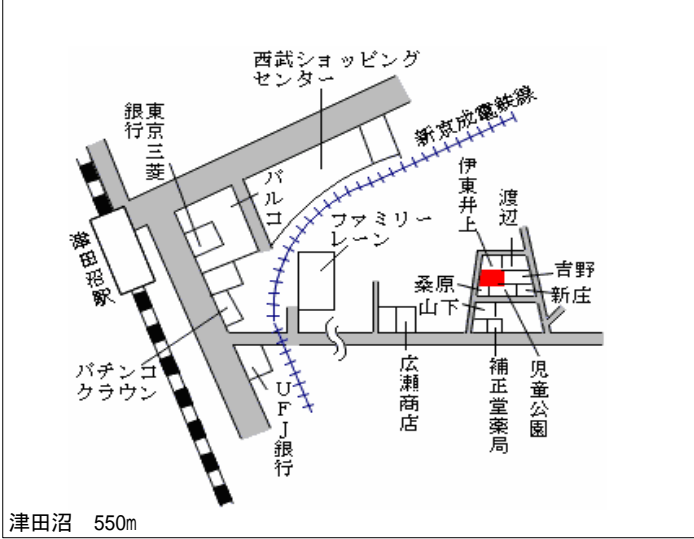

習志野(県) 習志野市谷津5丁目1112番9 196,000円
 - 1 「谷津5-13-13」 3.9%
 200㎡

習志野(県) 習志野市谷津2丁目706番11 148,000円
 - 2 「谷津2-14-16」 3.3%
 136㎡

習志野(県) 習志野市津田沼1丁目568番16 234,000円
 - 3 「津田沼1-16-16」 1.3%
 215㎡

習志野(県) 習志野市本大久保4丁目322番7 140,000円
 - 4 外 「本大久保4-7-23」 6.0%
 124㎡

習志野(県) 習志野市津田沼3丁目452番7 169,000円
 - 5 「津田沼3-17-8」 5.1%
 247㎡

習志野(県) 習志野市新栄1丁目126番84 135,000円
 - 6 「新栄1-5-18」 113㎡

習志野(県) - 7	習志野市藤崎7丁目355番2 「藤崎7-7-35」	124,000円 4.6 % 178㎡
---------------	------------------------------	---------------------------

至美初 1km

習志野(県) - 8	習志野市津田沼6丁目1541番 「津田沼6-10-4」	169,000円 4.0 % 135㎡
---------------	--------------------------------	---------------------------

至京成幕張 800m

習志野(県) - 9	習志野市香澄5丁目20番112 「香澄5-7-12」	180,000円 3.2 % 230㎡
---------------	-------------------------------	---------------------------