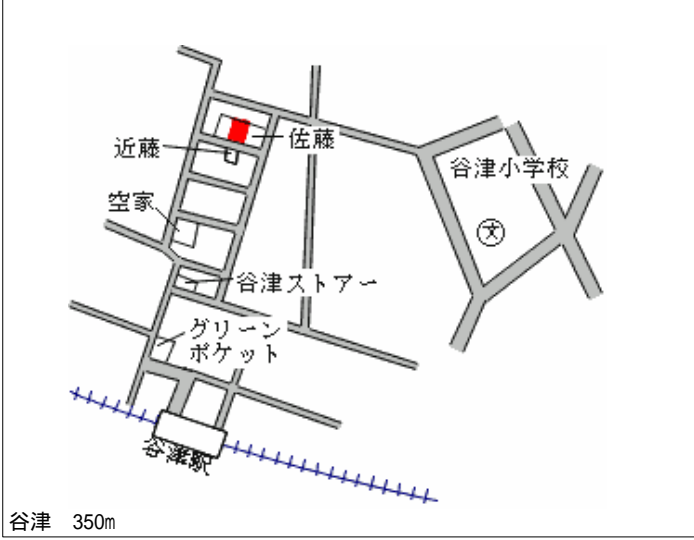

習志野(県) 習志野市谷津5丁目1112番9 196,000円
 - 1 「谷津5-13-13」 3.9%
 200㎡

習志野(県) 習志野市谷津2丁目706番11 148,000円
 - 2 「谷津2-14-16」 3.3%
 136㎡

習志野(県) 習志野市津田沼1丁目568番16 234,000円
 - 3 「津田沼1-16-16」 1.3%
 215㎡

習志野(県) 習志野市本大久保4丁目322番7 140,000円
 - 4 外 「本大久保4-7-23」 6.0%
 124㎡

習志野(県) 習志野市津田沼3丁目452番7 169,000円
 - 5 「津田沼3-17-8」 5.1%
 247㎡

習志野(県) 習志野市新栄1丁目126番84 135,000円
 - 6 「新栄1-5-18」 113㎡

習志野(県) - 7	習志野市藤崎7丁目355番2 「藤崎7-7-35」	124,000円 4.6 % 178㎡
---------------	------------------------------	---------------------------

至美初 1km

習志野(県) - 8	習志野市津田沼6丁目1541番 「津田沼6-10-4」	169,000円 4.0 % 135㎡
---------------	--------------------------------	---------------------------

至京成幕張 800m

習志野(県) - 9	習志野市香澄5丁目20番112 「香澄5-7-12」	180,000円 3.2 % 230㎡
---------------	-------------------------------	---------------------------

新習志野 1.3km

習志野(県) - 10	習志野市東習志野4丁目330番5 「東習志野4-14-17」	118,000円 5.6 % 122㎡
----------------	-----------------------------------	---------------------------

実初 1.2km

習志野(県) - 11	習志野市本大久保2丁目471番1 7 「本大久保2-2-6」	141,000円 6.0 % 231㎡
----------------	--------------------------------------	---------------------------