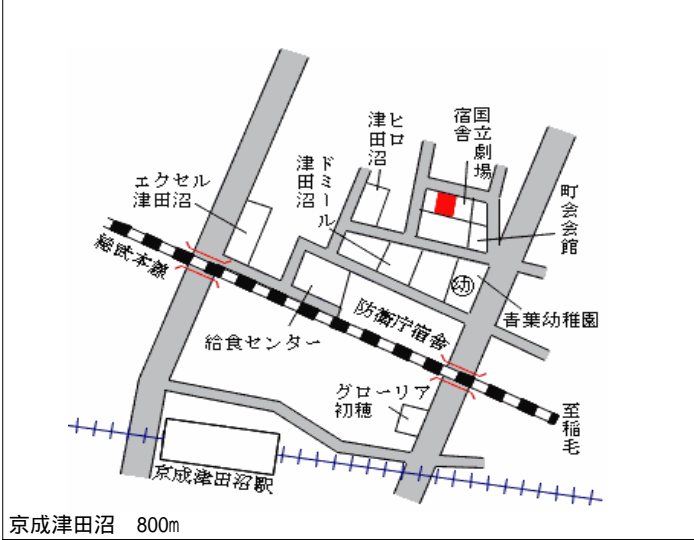

習志野(県) 習志野市谷津5丁目1112番9 196,000円
 - 1 「谷津5-13-13」 3.9%
 200㎡

習志野(県) 習志野市谷津2丁目706番11 148,000円
 - 2 「谷津2-14-16」 3.3%
 136㎡

習志野(県) 習志野市津田沼1丁目568番16 234,000円
 - 3 「津田沼1-16-16」 1.3%
 215㎡

習志野(県) 習志野市本大久保4丁目322番7 140,000円
 - 4 外 「本大久保4-7-23」 6.0%
 124㎡

習志野(県) 習志野市津田沼3丁目452番7 169,000円
 - 5 「津田沼3-17-8」 5.1%
 247㎡

習志野(県) 習志野市新栄1丁目126番84 135,000円
 - 6 「新栄1-5-18」 113㎡

習志野(県) - 7	習志野市藤崎7丁目355番2 「藤崎7-7-35」	124,000円 4.6 % 178㎡
---------------	------------------------------	---------------------------

至美初 1km

習志野(県) - 8	習志野市津田沼6丁目1541番 「津田沼6-10-4」	169,000円 4.0 % 135㎡
---------------	--------------------------------	---------------------------

至京成幕張 800m

習志野(県) - 9	習志野市香澄5丁目20番112 「香澄5-7-12」	180,000円 3.2 % 230㎡
---------------	-------------------------------	---------------------------