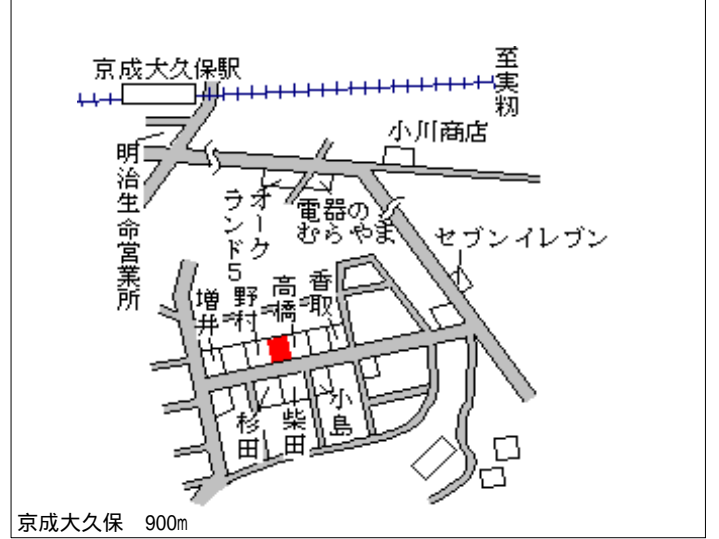

習志野(県) 習志野市谷津5丁目1112番9 196,000円
 - 1 「谷津5-13-13」 3.9%
 200㎡

習志野(県) 習志野市谷津2丁目706番11 148,000円
 - 2 「谷津2-14-16」 3.3%
 136㎡

習志野(県) 習志野市津田沼1丁目568番16 234,000円
 - 3 「津田沼1-16-16」 1.3%
 215㎡

習志野(県) 習志野市本大久保4丁目322番7 140,000円
 - 4 外 「本大久保4-7-23」 6.0%
 124㎡

習志野(県) 習志野市津田沼3丁目452番7 169,000円
 - 5 「津田沼3-17-8」 5.1%
 247㎡

習志野(県) 習志野市新栄1丁目126番84 135,000円
 - 6 「新栄1-5-18」 113㎡

習志野(県) - 7	習志野市藤崎7丁目355番2 「藤崎7-7-35」	124,000円 4.6 % 178㎡
---------------	------------------------------	---------------------------

至美初 1km

習志野(県) - 8	習志野市津田沼6丁目1541番 「津田沼6-10-4」	169,000円 4.0 % 135㎡
---------------	--------------------------------	---------------------------

至京成幕張 800m

習志野(県) - 9	習志野市香澄5丁目20番112 「香澄5-7-12」	180,000円 3.2 % 230㎡
---------------	-------------------------------	---------------------------