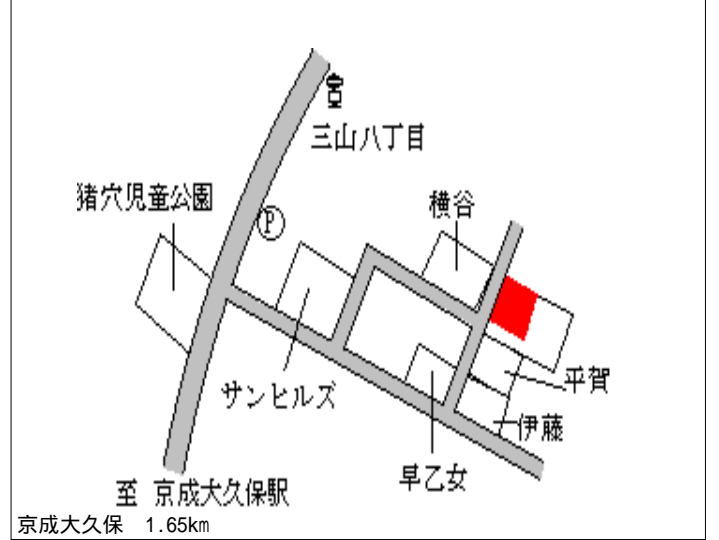

習志野(県) 習志野市谷津5丁目1112番9 196,000円
 - 1 「谷津5-13-13」 3.9%
 200㎡

習志野(県) 習志野市谷津2丁目706番11 148,000円
 - 2 「谷津2-14-16」 3.3%
 136㎡

習志野(県) 習志野市津田沼1丁目568番16 234,000円
 - 3 「津田沼1-16-16」 1.3%
 215㎡

習志野(県) 習志野市本大久保4丁目322番7 140,000円
 - 4 外 「本大久保4-7-23」 6.0%
 124㎡

習志野(県) 習志野市津田沼3丁目452番7 169,000円
 - 5 「津田沼3-17-8」 5.1%
 247㎡

習志野(県) 習志野市新栄1丁目126番84 135,000円
 - 6 「新栄1-5-18」 113㎡

習志野(県) - 7	習志野市藤崎7丁目355番2 「藤崎7-7-35」	124,000円 4.6 % 178㎡
---------------	------------------------------	---------------------------

至美初 1km

習志野(県) - 8	習志野市津田沼6丁目1541番 「津田沼6-10-4」	169,000円 4.0 % 135㎡
---------------	--------------------------------	---------------------------

至京成幕張 800m

習志野(県) - 9	習志野市香澄5丁目20番112 「香澄5-7-12」	180,000円 3.2 % 230㎡
---------------	-------------------------------	---------------------------

新習志野 1.3km

習志野(県) - 10	習志野市東習志野4丁目330番5 「東習志野4-14-17」	118,000円 5.6 % 122㎡
----------------	-----------------------------------	---------------------------

実初 1.2km

習志野(県) - 11	習志野市本大久保2丁目471番1 7 「本大久保2-2-6」	141,000円 6.0 % 231㎡
----------------	--------------------------------------	---------------------------