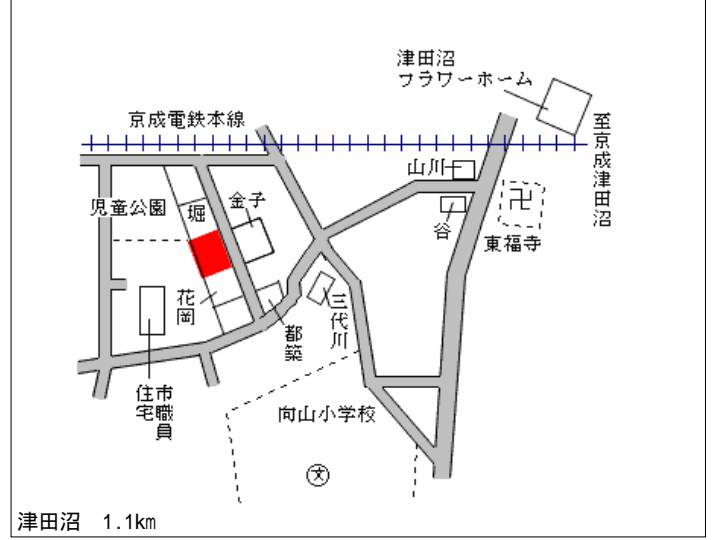

習志野(県) 習志野市谷津5丁目1112番9 196,000円
 - 1 「谷津5-13-13」 3.9%
 200㎡

習志野(県) 習志野市谷津2丁目706番11 148,000円
 - 2 「谷津2-14-16」 3.3%
 136㎡

習志野(県) 習志野市津田沼1丁目568番16 234,000円
 - 3 「津田沼1-16-16」 1.3%
 215㎡

習志野(県) 習志野市本大久保4丁目322番7 140,000円
 - 4 外 「本大久保4-7-23」 6.0%
 124㎡

習志野(県) 習志野市津田沼3丁目452番7 169,000円
 - 5 「津田沼3-17-8」 5.1%
 247㎡

習志野(県) 習志野市新栄1丁目126番84 135,000円
 - 6 「新栄1-5-18」 113㎡

習志野(県) - 7	習志野市藤崎7丁目355番2 「藤崎7-7-35」	124,000円 4.6 % 178㎡
---------------	------------------------------	---------------------------

至美初 1km

習志野(県) - 8	習志野市津田沼6丁目1541番 「津田沼6-10-4」	169,000円 4.0 % 135㎡
---------------	--------------------------------	---------------------------

至京成幕張 800m

習志野(県) - 9	習志野市香澄5丁目20番112 「香澄5-7-12」	180,000円 3.2 % 230㎡
---------------	-------------------------------	---------------------------

新習志野 1.3km

習志野(県) - 10	習志野市東習志野4丁目330番5 「東習志野4-14-17」	118,000円 5.6 % 122㎡
----------------	-----------------------------------	---------------------------

実初 1.2km

習志野(県) - 11	習志野市本大久保2丁目471番1 7 「本大久保2-2-6」	141,000円 6.0 % 231㎡
----------------	--------------------------------------	---------------------------