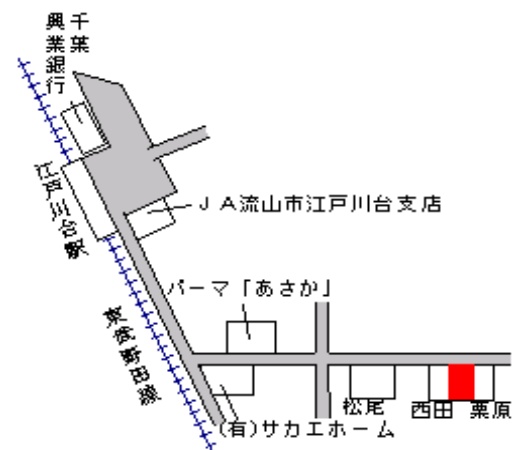

流山(県)
- 11

流山市南流山4丁目5番5 178,000円
2.9 %
132㎡

南流山 400m

流山(県)
- 12

流山市江戸川台東1丁目206番 144,000円
0.0 %
270㎡

江戸川台 450m

流山(県) - 13	流山市宮園1丁目14番2	127,000円
		1.6 %
		186㎡

鯖ヶ崎 500m