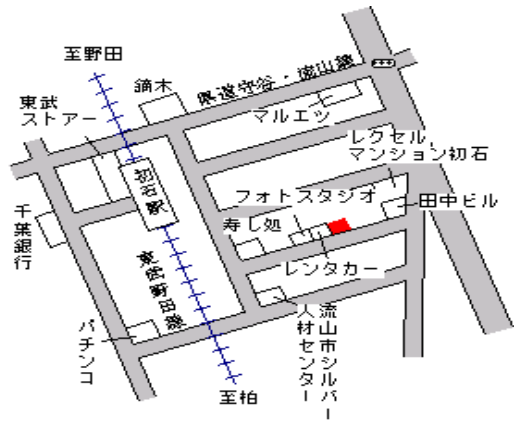

203㎡

流山 470m

流山(県)
- 4

流山市東初石 3 丁目 1 0 3 番 6 7

129,000円

1.5 %

185㎡

初石 410m