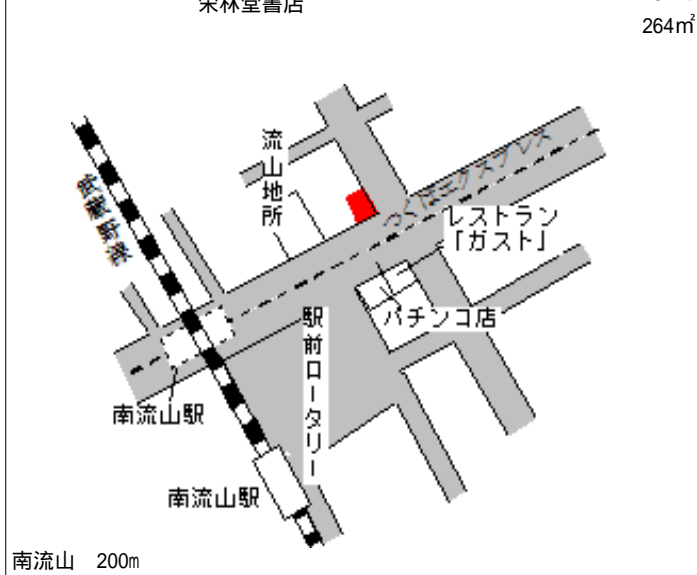

江戸川台 450m

流山(県) 流山市宮園 1丁目14番2 137,000円
 - 13 2.2 %
 186㎡

流山(県) 流山市東初石 1丁目110番2 122,000円
 - 14 0.0 %
 142㎡

流山(県) 流山市南流山 4丁目1番10 328,000円
 5 - 1 栄林堂書店 7.5 %
 264㎡

流山(県) 流山市駒木台 225番7 55,500円
 10 - 1 0.0 %
 330㎡