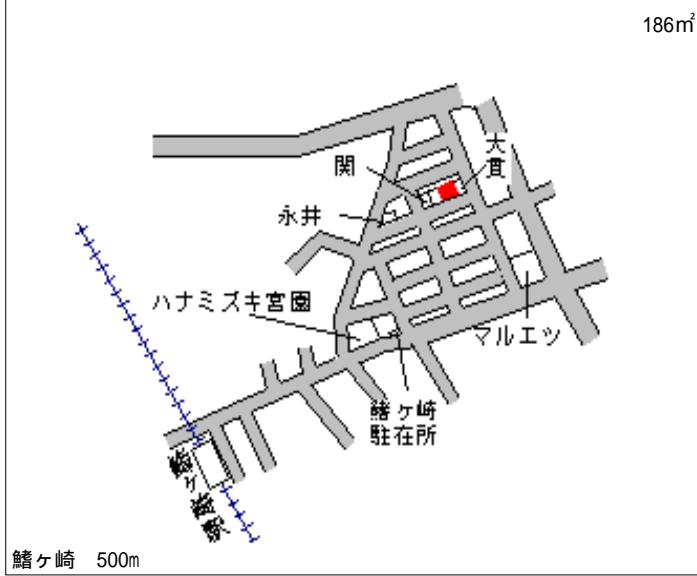

南柏 1.1km

流山(県) - 9	流山市三輪野山1丁目963番14	118,000円 3.5 % 168㎡
--------------	------------------	---------------------------

流山 1.5km

流山(県) - 10	流山市流山8丁目1167番2外	127,000円 1.6 % 182㎡
---------------	-----------------	---------------------------

平和台 600m

流山(県) - 11	流山市南流山4丁目5番5	210,000円 5.0 % 132㎡
---------------	--------------	---------------------------

南流山 400m

流山(県) - 12	流山市江戸川台東1丁目206番	150,000円 0.7 % 270㎡
---------------	-----------------	---------------------------

江戸川台 450m

流山(県) 流山市宮園 1丁目14番2 137,000円
 - 13 2.2 %
 186㎡

流山(県) 流山市東初石 1丁目110番2 122,000円
 - 14 0.0 %
 142㎡

流山(県) 流山市南流山 4丁目1番10 328,000円
 5 - 1 栄林堂書店 7.5 %
 264㎡

流山(県) 流山市駒木台 225番7 55,500円
 10 - 1 0.0 %
 330㎡