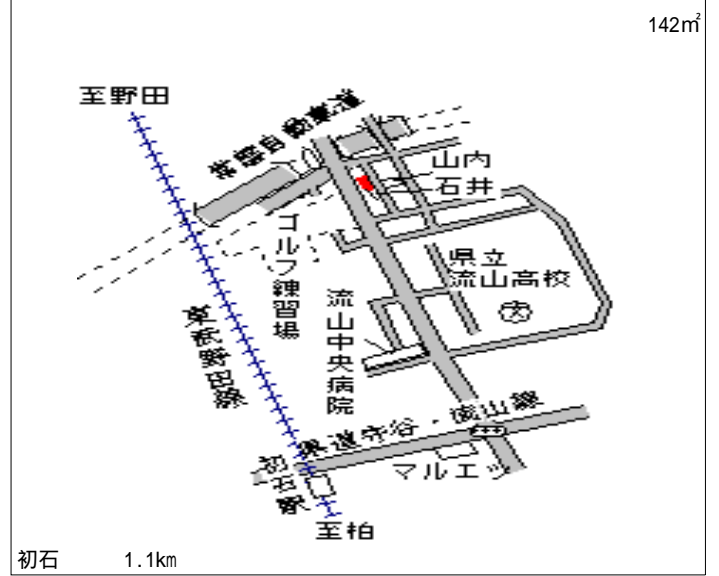

流山(県) 流山市東初石 1丁目110番2 122,000円
- 14 0.0 %
142㎡