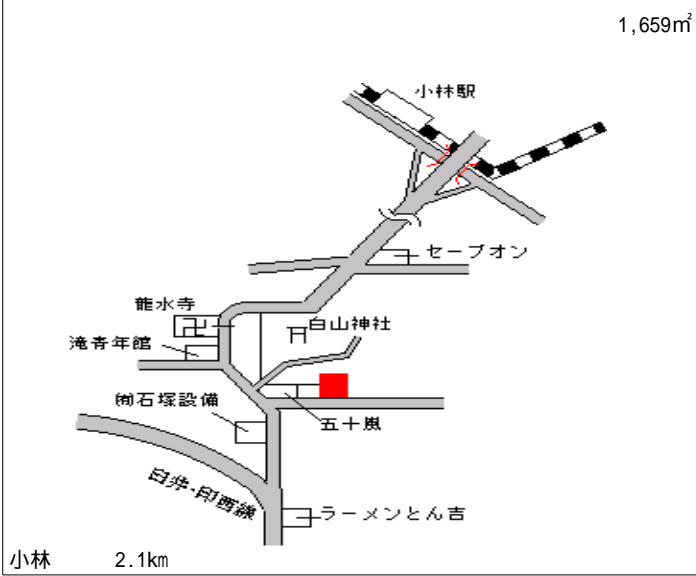

本埜(県) 10 - 1	印旛郡本埜村滝字古内 2 8 1 番 2 外	14,400円 1.4 % 1,659㎡
-----------------	------------------------	----------------------------

本埜(県) 10 - 2	印旛郡本埜村中根字高木内 2 4 4 番 2	11,900円 1.7 % 1,408㎡
-----------------	------------------------	----------------------------