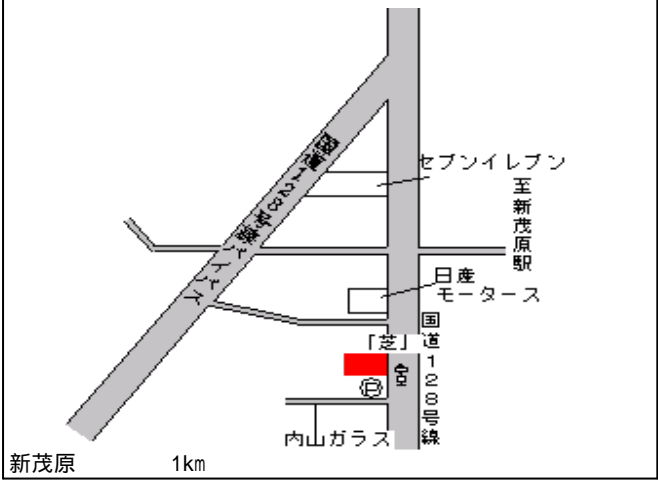

茂原(県) 5 - 3	茂原市小林字芝 2 5 4 5 番 3 外 千葉イセキ	40,000円 4.8 % 947m²