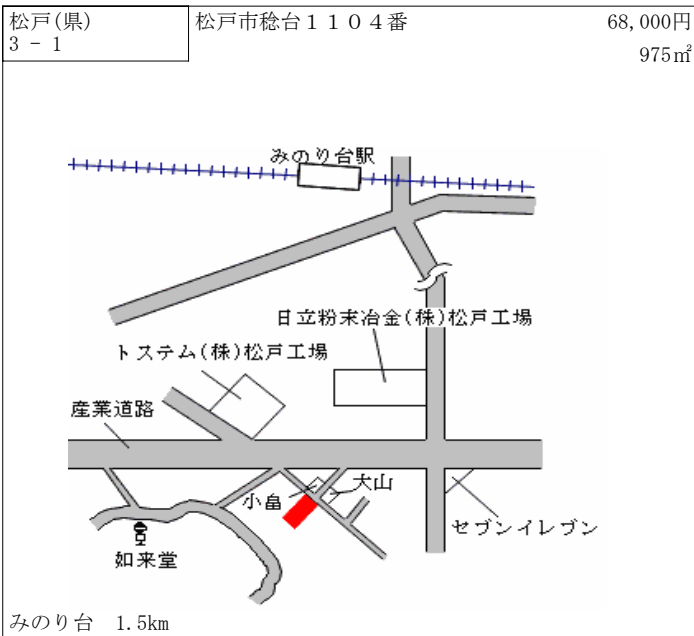

至取手  
中村屋  
川崎  
殿山公園  
救世観音  
龍善寺  
北松戸

北松戸 830m

松戸(県) - 29	松戸市古ヶ崎3丁目3354番3	142,000円 ▲ 11.8 % 102㎡
---------------	-----------------	------------------------------

至流山  
松戸・野田線  
古ヶ崎新田  
庚橋  
グリーンハイツ  
吉田建設  
ホームドリーム  
日本ビクター寮  
至松戸

北松戸 1.5km

松戸(県) - 30	松戸市八ヶ崎6丁目27番13外	151,000円 ▲ 8.5 % 234㎡
---------------	-----------------	-----------------------------

松戸第3中  
増田  
小林  
高見  
宝酒造社宅  
馬橋

馬橋 1.4km

松戸(県) 5-2	松戸市上本郷字三斗蒔900番3 松丸ビル	350,000円 ▲ 9.1 % 132㎡
--------------	-------------------------	-----------------------------