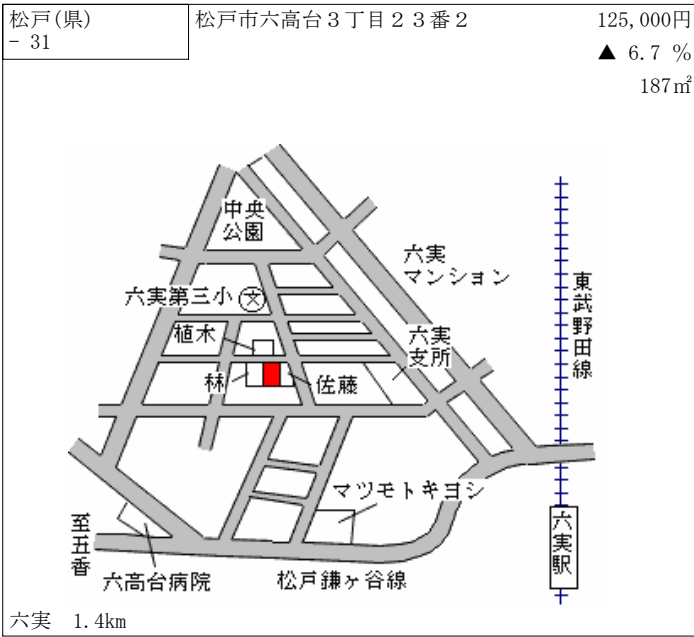

常磐線  
北松戸駅  
公園  
レストラン  
レモンテ・テスコンチ  
梅田  
門馬  
谷  
松戸専修大学  
柳川  
市道12号線  
上本郷小  
明治神社

至上野  
北松戸 1.1km

松戸(県) - 28	松戸市新作字3丁目1156番	172,000円 ▲ 6.0 % 159㎡
---------------	----------------	-----------------------------

至取手  
中村屋  
川崎  
殿山公園  
救世観音  
龍善寺  
北松戸

北松戸 830m

松戸(県) - 29	松戸市古ヶ崎3丁目3354番3	142,000円 ▲ 11.8 % 102㎡
---------------	-----------------	------------------------------

至流山  
松戸・野田線  
古ヶ崎新田  
庚橋  
グリーンハイツ  
吉田建設  
ホームドリーム  
日本ビクター寮  
至松戸

北松戸 1.5km

松戸(県) - 30	松戸市八ヶ崎6丁目27番13外	151,000円 ▲ 8.5 % 234㎡
---------------	-----------------	-----------------------------

松戸第3中  
増田  
小林  
高見  
宝酒造社宅  
馬橋

馬橋 1.4km

松戸(県) 5-2	松戸市上本郷字三斗蒔900番3 松丸ビル	350,000円 ▲ 9.1 % 132㎡
--------------	-------------------------	-----------------------------

北松戸 90m

松戸(県) 5-3	松戸市松戸新田字一本槻579番8	253,000円 ▲ 18.4 % 147㎡
--------------	------------------	------------------------------

みのり台 近接

松戸(県) 5-4	松戸市常盤平5丁目18番6 テナント募集中	384,000円 ▲ 14.1 % 105㎡
--------------	--------------------------	------------------------------