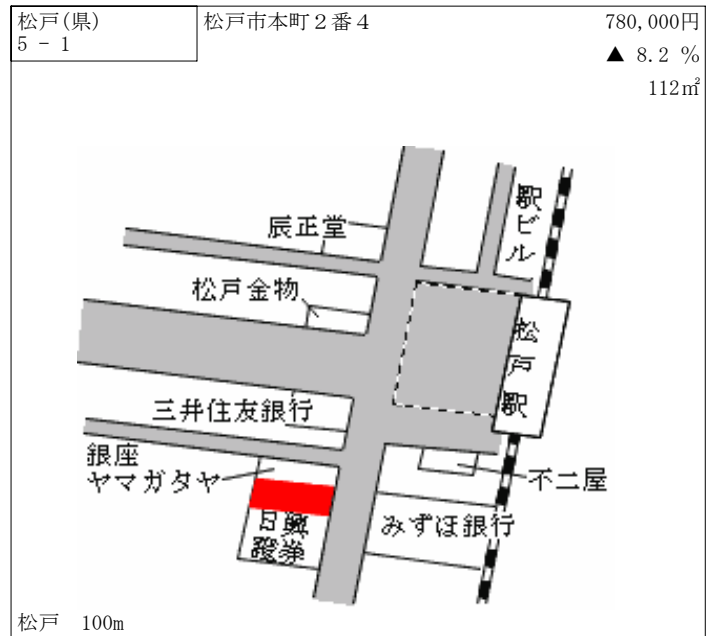

常磐線  
北松戸駅  
公園  
レストラン  
レモンテ・テスコンチ  
梅田  
門馬  
谷  
松戸専修大学  
柳川  
市道12号線  
上本郷小  
明治神社

至上野  
北松戸 1.1km

松戸(県) - 28	松戸市新作字3丁目1156番	172,000円 ▲ 6.0 % 159㎡
---------------	----------------	-----------------------------

至取手  
中村屋  
川崎  
殿山公園  
救世観音  
龍善寺  
北松戸

北松戸 830m

松戸(県) - 29	松戸市古ヶ崎3丁目3354番3	142,000円 ▲ 11.8 % 102㎡
---------------	-----------------	------------------------------

至流山  
松戸・野田線  
古ヶ崎新田  
庚橋  
グリーンハイツ  
吉田建設  
ホームドリーム  
日本ビクター寮  
至松戸

北松戸 1.5km

松戸(県) - 30	松戸市八ヶ崎6丁目27番13外	151,000円 ▲ 8.5 % 234㎡
---------------	-----------------	-----------------------------

松戸第3中  
増田  
小林  
高見  
宝酒造社宅  
馬橋

馬橋 1.4km

松戸(県) 5-2	松戸市上本郷字三斗蒔900番3 松丸ビル	350,000円 ▲ 9.1 % 132㎡
--------------	-------------------------	-----------------------------