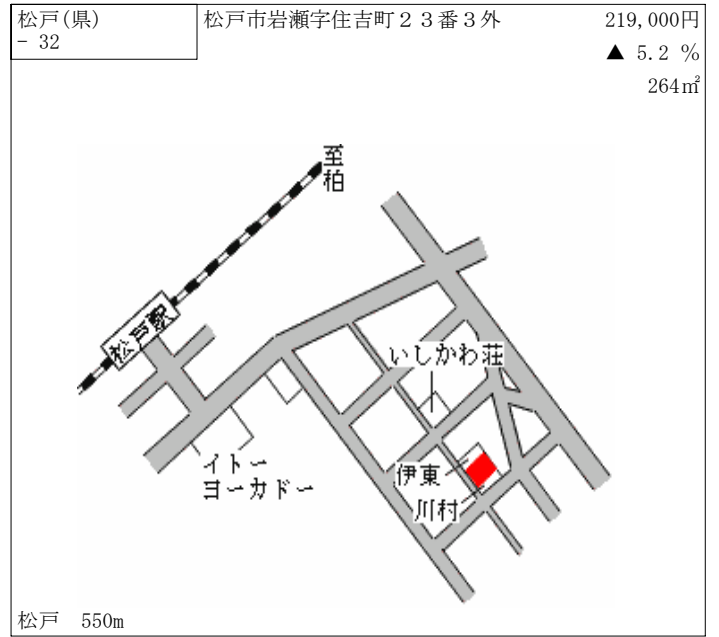

至取手  
中村屋  
川崎  
殿山公園  
救世観音  
龍善寺  
北松戸

北松戸 830m

松戸(県) - 29	松戸市古ヶ崎3丁目3354番3	142,000円 ▲ 11.8 % 102㎡
---------------	-----------------	------------------------------

至流山  
松戸・野田線  
古ヶ崎新田  
庚橋  
グリーンハイツ  
吉田建設  
ホームドリーム  
日本ビクター寮  
至松戸

北松戸 1.5km

松戸(県) - 30	松戸市八ヶ崎6丁目27番13外	151,000円 ▲ 8.5 % 234㎡
---------------	-----------------	-----------------------------

松戸第3中  
増田  
小林  
高見  
宝酒造社宅  
馬橋

馬橋 1.4km

松戸(県) 5-2	松戸市上本郷字三斗蒔900番3 松丸ビル	350,000円 ▲ 9.1 % 132㎡
--------------	-------------------------	-----------------------------