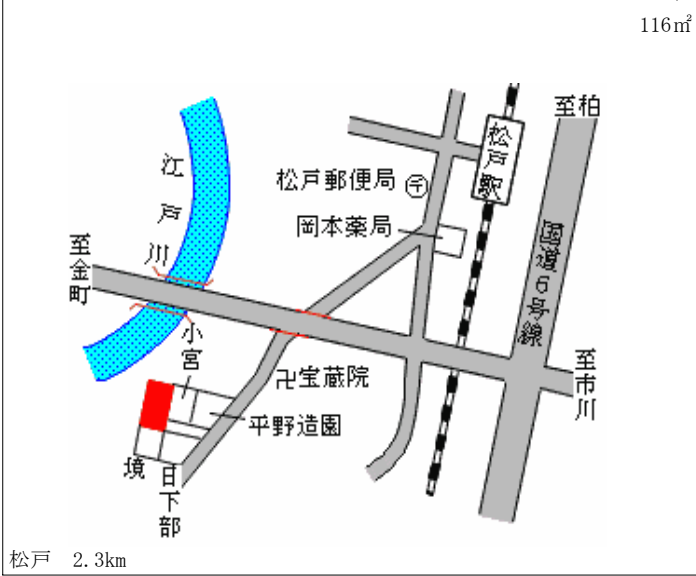

北松戸 90m

松戸(県) 5-3	松戸市松戸新田字一本槻579番8	253,000円 ▲ 18.4 % 147㎡
--------------	------------------	------------------------------

みのり台 近接

松戸(県) 5-4	松戸市常盤平5丁目18番6 テナント募集中	384,000円 ▲ 14.1 % 105㎡
--------------	--------------------------	------------------------------

五香 90m

松戸(県) 5-5	松戸市新松戸2丁目108番 太陽新松戸ビル	670,000円 ▲ 5.6 % 160㎡
--------------	--------------------------	-----------------------------

新松戸 駅前広場接面

松戸(県) 5-6	松戸市西馬橋蔵元町12番 グランラフィース	280,000円 ▲ 9.7 % 278㎡
--------------	--------------------------	-----------------------------

馬橋 200m

松戸(県) 5-7	松戸市小金きよけ丘4丁目3番1 パリーミキ北小金店	161,000円 ▲ 8.5 % 556㎡
--------------	------------------------------	-----------------------------

北小金 1.1km

松戸(県) 7-1 松戸市上矢切字勢至下1548番5 137,000円 ▲ 8.7% 116m<sup>2</sup>