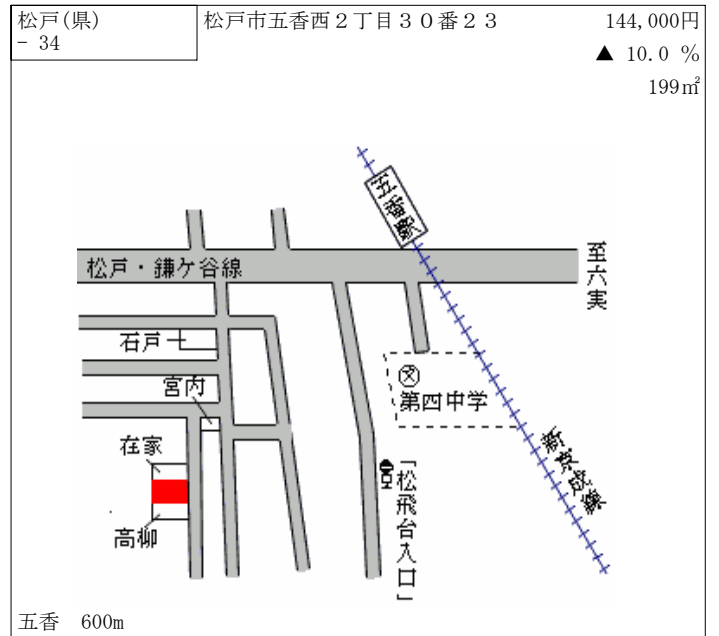

吉野ハイツ  
21世紀の森と広場  
山崎  
陽和ハイツ  
安蒜  
焼とり  
八坂神社  
グリーンプラザ  
八柱駅  
新八柱駅  
至八柱霊園  
至西船橋  
至松戸

八柱 900m

松戸(県) - 27	松戸市上本郷字2丁目3673番外	166,000円 ▲ 6.2 % 335㎡
---------------	------------------	-----------------------------

常磐線  
北松戸駅  
公園  
レストラン  
レモンテ・テスコンチ  
梅田  
門馬  
谷  
松戸専修大学  
柳川  
市道12号線  
上本郷小  
明治神社

至上野  
北松戸 1.1km

松戸(県) - 28	松戸市新作字3丁目1156番	172,000円 ▲ 6.0 % 159㎡
---------------	----------------	-----------------------------

至取手  
中村屋  
川崎  
殿山公園  
救世観音  
龍善寺  
北松戸

北松戸 830m

松戸(県) - 29	松戸市古ヶ崎3丁目3354番3	142,000円 ▲ 11.8 % 102㎡
---------------	-----------------	------------------------------

至流山  
松戸・野田線  
古ヶ崎新田  
庚橋  
グリーンハイツ  
吉田建設  
ホームドリーム  
日本ビクター寮  
至松戸

北松戸 1.5km

松戸(県) - 30	松戸市八ヶ崎6丁目27番13外	151,000円 ▲ 8.5 % 234㎡
---------------	-----------------	-----------------------------

松戸第3中  
増田  
小林  
高見  
宝酒造社宅  
馬橋

馬橋 1.4km

松戸(県) 5-2	松戸市上本郷字三斗蒔900番3 松丸ビル	350,000円 ▲ 9.1 % 132㎡
--------------	-------------------------	-----------------------------