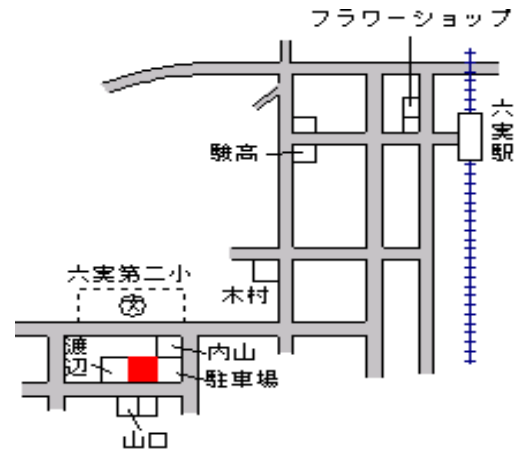

松戸市日暮 6 丁目 1 5 7 番

166,000円

1.8 %

175㎡

新八柱 800m

松戸(県)
- 9

松戸市常盤平 3 丁目 2 2 番 5

195,000円

1.0 %

198㎡

常盤平 400m

松戸(県)
- 10

松戸市六実 2 丁目 6 0 番 8

100,000円

2.9 %

186㎡

六実 900m

松戸(県)
- 11

松戸市総台 1 4 2 番 2

155,000円

3.7 %

199㎡

みのり台 300m

松戸(県)
- 12