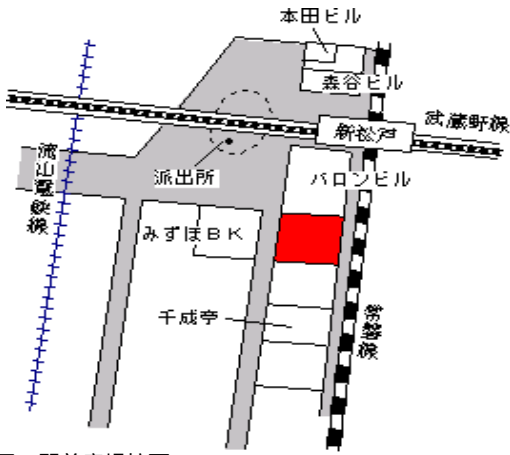

六実 1.2km

松戸(県) - 32	松戸市岩瀬字住吉町23番3外	210,000円 1.0% 264㎡
---------------	----------------	--------------------------

松戸 550m

松戸(県) 5 - 1	松戸市本町2番4 橋山ビル	705,000円 2.1% 112㎡
----------------	------------------	--------------------------

松戸 100m

松戸(県) 5 - 2	松戸市上本郷字三斗蒔900番3 松丸ビル	321,000円 0.0% 132㎡
----------------	-------------------------	--------------------------

北松戸 90m

松戸(県) 5 - 3	松戸市松戸新田字一本槻579番8 鈴木ビル	221,000円 2.6% 147㎡
----------------	--------------------------	--------------------------

みのり台 近接

松戸(県) 5 - 4	松戸市常盤平5丁目11番13	279,000円 3.8% 198㎡
----------------	----------------	--------------------------

五香 近接

松戸(県) 5 - 5	松戸市新松戸2丁目108番 太陽新松戸ビル	623,000円 1.6 % 160m ²
----------------	--------------------------	--