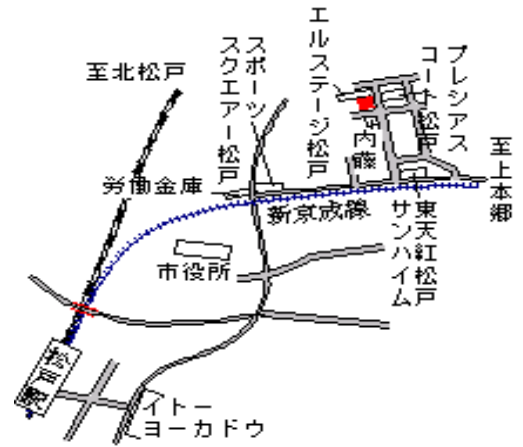

北小金 850m

松戸(県)
- 18

松戸市仲井町 1丁目54番1

155,000円
1.9 %
137㎡

松戸新田 350m

松戸(県)
- 19

松戸市胡録台字大畑 1 8 番 3

150,000円
1.3 %
149㎡

上本郷 450m

松戸(県)
- 20

松戸市南花鳥 3 丁目 4 8 番 1 3

170,000円
1.2 %
231㎡

上本郷 330m

松戸(県)
- 21

松戸市小根本字後田 1 0 1 番 2 外

200,000円
1.0 %
240㎡

松戸 750m

松戸(県)
- 22

松戸市吉井町 1 1 番 5

186,000円
1.1 %
245㎡

松戸 1km

松戸(県)
- 23

松戸市幸田 4 丁目 1 2 1 番

121,000円
4.0 %
196㎡