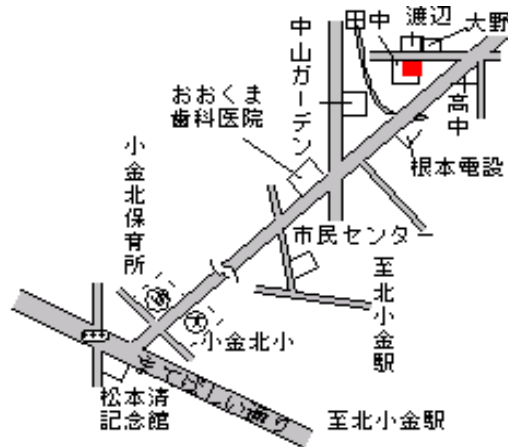

松戸 750m

松戸(県)
- 22

松戸市吉井町 1 1 番 5

186,000円
1.1 %
245㎡

松戸 1km

松戸(県)
- 23

松戸市幸田 4 丁目 1 2 1 番

121,000円
4.0 %
196㎡

北小金 1.7km

松戸(県)
- 24

松戸市八ヶ崎 2 丁目 1 0 番 7

131,000円
3.0 %
150㎡

馬橋 2.1km

松戸(県) 松戸市上本郷字1丁目3328番1 168,000円
 - 25 2.9 %
 134m²

松戸(県) 松戸市千駄堀字清水台830番12 134,000円
 - 26 1.5 %
 101m²

松戸(県) 松戸市五香西2丁目30番23 124,000円
 - 27 2.4 %
 199m²

松戸(県) 松戸市新作字3丁目1156番 161,000円
 - 28 0.0 %
 159m²

松戸(県) 松戸市古ヶ崎3丁目3354番3 114,000円
 - 29 5.0 %
 102m²

松戸(県) 松戸市八ヶ崎6丁目27番13外 133,000円
 - 30 1.5 %
 234m²

松戸(県) - 31	松戸市六高台2丁目27番25	109,000円 141㎡
---------------	----------------	------------------