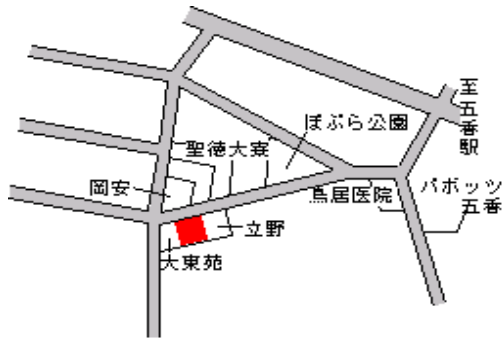

六実 900m

松戸(県)
- 11

松戸市総台 1 4 2 番 2

155,000円

3.7 %

199㎡

みのり台 300m

松戸(県)
- 12

松戸市五香 8 丁目 7 番 2

115,000円

3.4 %

107㎡

五香 1.1km

松戸(県)
- 13

松戸市常盤平 6丁目1番12

163,000円
1.8 %
142㎡

五香 650m

松戸(県)
- 14

松戸市新松戸 6丁目2番4 番外

195,000円
1.6 %
229㎡

新松戸 1.1km

松戸(県)
- 15

松戸市常盤平 2丁目17番6

168,000円
1.2 %
264㎡

常盤平 700m

松戸(県)
- 16

松戸市西馬橋 広手町30番2

176,000円
0.0 %
203㎡

馬橋 700m

松戸(県)
- 17

松戸市大金平 2丁目110番2

132,000円
2.2 %
231㎡