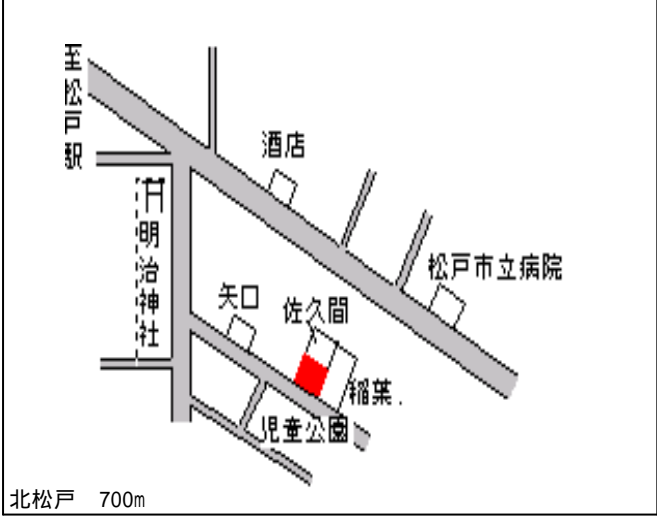

北小金 1.7km

松戸(県)
- 24

松戸市八ヶ崎 2 丁目 1 0 番 7

131,000円
3.0 %
150㎡

馬橋 2.1km

松戸(県) 松戸市上本郷字1丁目3328番1 168,000円
 - 25 2.9 %
 134m²

松戸(県) 松戸市千駄堀字清水台830番12 134,000円
 - 26 1.5 %
 101m²

松戸(県) 松戸市五香西2丁目30番23 124,000円
 - 27 2.4 %
 199m²

松戸(県) 松戸市新作字3丁目1156番 161,000円
 - 28 0.0 %
 159m²

松戸(県) 松戸市古ヶ崎3丁目3354番3 114,000円
 - 29 5.0 %
 102m²

松戸(県) 松戸市八ヶ崎6丁目27番13外 133,000円
 - 30 1.5 %
 234m²

松戸(県) - 31	松戸市六高台2丁目27番25	109,000円 141㎡
---------------	----------------	------------------