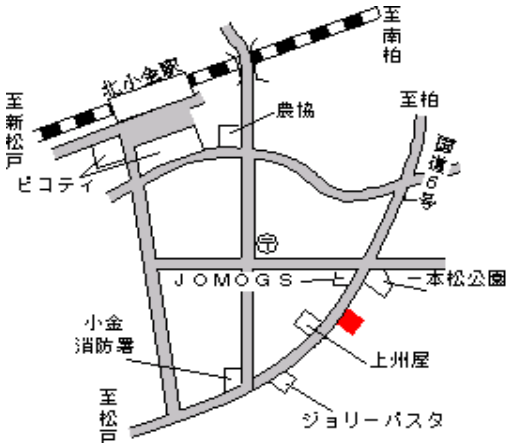

松戸 100m

松戸(県) 5 - 2	松戸市上本郷字三斗蒔900番3 松丸ビル	321,000円 0.0% 132㎡
----------------	-------------------------	--------------------------

北松戸 90m

松戸(県) 5 - 3	松戸市松戸新田字一本槻579番8 鈴木ビル	221,000円 2.6% 147㎡
----------------	--------------------------	--------------------------

みのり台 近接

松戸(県) 5 - 4	松戸市常盤平5丁目11番13	279,000円 3.8% 198㎡
----------------	----------------	--------------------------

五香 近接

松戸(県) 5 - 5	松戸市新松戸2丁目108番 太陽新松戸ビル	623,000円 1.6 % 160m ²
----------------	--------------------------	--

新松戸 駅前広場接面

松戸(県) 5 - 6	松戸市西馬橋蔵元町12番 グランラフィース	265,000円 0.0 % 278m ²
----------------	--------------------------	--

馬橋 200m

松戸(県) 5 - 7	松戸市小金きよしヶ丘4丁目3番1 パリーミキ北小金店	141,000円 2.8 % 556m ²
----------------	-------------------------------	--