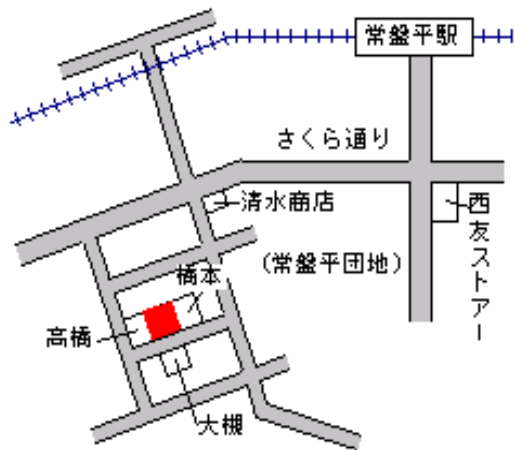

五香 650m

松戸(県)
- 14

松戸市新松戸 6丁目2番4 番外

195,000円
1.6 %
229㎡

新松戸 1.1km

松戸(県)
- 15

松戸市常盤平 2丁目17番6

168,000円
1.2 %
264㎡

常盤平 700m

松戸(県)
- 16

松戸市西馬橋 広手町30番2

176,000円
0.0 %
203㎡

馬橋 700m

松戸(県)
- 17

松戸市大金平 2丁目110番2

132,000円
2.2 %
231㎡