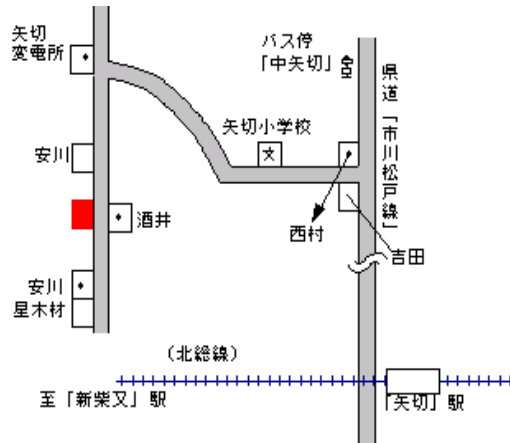

みのり台 近接

松戸(県) 5 - 4	松戸市常盤平5丁目11番13	279,000円 3.8% 198㎡
----------------	----------------	--------------------------

五香 近接

松戸(県) 5 - 5	松戸市新松戸2丁目108番 太陽新松戸ビル	623,000円 1.6 % 160m ²
----------------	--------------------------	--

新松戸 駅前広場接面

松戸(県) 5 - 6	松戸市西馬橋蔵元町12番 グランラフィース	265,000円 0.0 % 278m ²
----------------	--------------------------	--

馬橋 200m

松戸(県) 5 - 7	松戸市小金きよしヶ丘4丁目3番1 パリーミキ北小金店	141,000円 2.8 % 556m ²
----------------	-------------------------------	--

北小金 1.1km

松戸(県) 10 - 1	松戸市下矢切字北坂507番	77,000円 4.9 % 267m ²
-----------------	---------------	---------------------------------------

矢切 1km