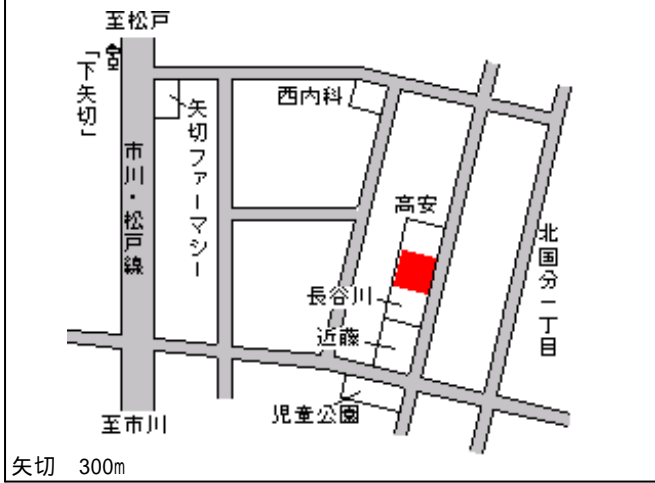

松戸(県) 松戸市下矢切字栄町9番4 156,000円
 - 1 1.9 %
 286㎡

松戸(県) 松戸市三矢小台5丁目2番7 155,000円
 - 2 1.9 %
 152㎡

松戸(県) 松戸市二十世紀が丘柿の木町4番8 156,000円
 - 3 1.9 %
 155㎡

松戸(県) 松戸市西馬橋4丁目2番3 156,000円
 - 4 1.3 %
 116㎡

松戸(県) 松戸市小金原5丁目2番9 134,000円
 - 5 3.6 %
 250㎡

松戸(県) 松戸市松戸新田字ツウハタ1番1 158,000円
 - 6 9 1.9 %
 249㎡

松戸(県)
- 7

松戸市ニツ木字上ノ台 1 6 4 2 番

178,000円

0.0 %

140㎡

新松戸 1.2km

松戸(県)
- 8

松戸市日暮 6 丁目 1 5 7 番

166,000円

1.8 %

175㎡

新八柱 800m

松戸(県)
- 9

松戸市常盤平 3 丁目 2 2 番 5

195,000円