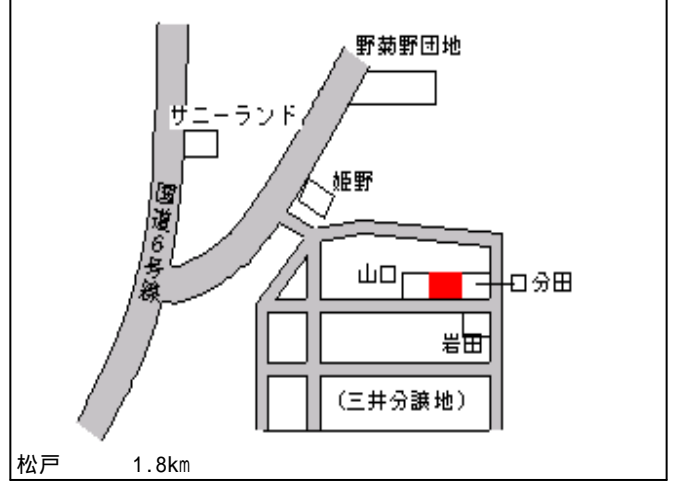

松戸(県) 松戸市下矢切字栄町9番4 156,000円
 - 1 1.9 %
 286㎡

松戸(県) 松戸市三矢小台5丁目2番7 155,000円
 - 2 1.9 %
 152㎡

松戸(県) 松戸市二十世紀が丘柿の木町4番8 156,000円
 - 3 1.9 %
 155㎡

松戸(県) 松戸市西馬橋4丁目2番3 156,000円
 - 4 1.3 %
 116㎡

松戸(県) 松戸市小金原5丁目2番9 134,000円
 - 5 3.6 %
 250㎡

松戸(県) 松戸市松戸新田字ツウハタ1番1 158,000円
 - 6 9 1.9 %
 249㎡

松戸(県)
- 7

松戸市ニツ木字上ノ台 1 6 4 2 番

178,000円

0.0 %

140㎡

新松戸 1.2km

松戸(県)
- 8

松戸市日暮 6 丁目 1 5 7 番

166,000円

1.8 %

175㎡

新八柱 800m

松戸(県)
- 9

松戸市常盤平 3 丁目 2 2 番 5

195,000円