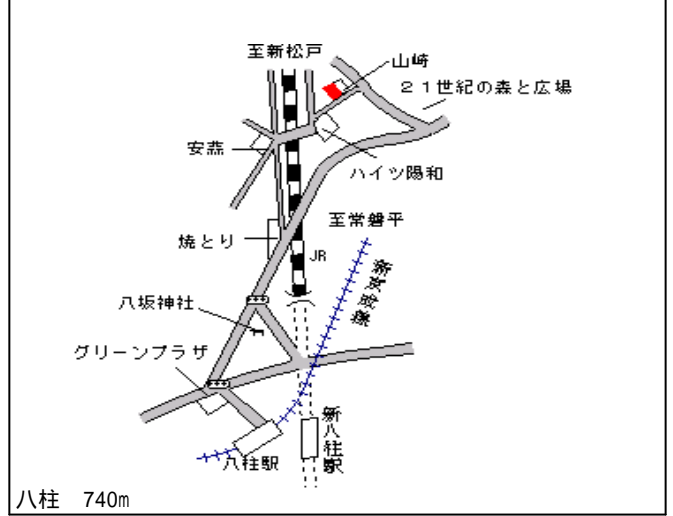

北小金 1.7km

松戸(県)
- 24

松戸市八ヶ崎 2 丁目 1 0 番 7

131,000円
3.0 %
150㎡

馬橋 2.1km

松戸(県) 松戸市上本郷字1丁目3328番1 168,000円
 - 25 2.9 %
 134m²

松戸(県) 松戸市千駄堀字清水台830番12 134,000円
 - 26 1.5 %
 101m²

松戸(県) 松戸市五香西2丁目30番23 124,000円
 - 27 2.4 %
 199m²

松戸(県) 松戸市新作字3丁目1156番 161,000円
 - 28 0.0 %
 159m²

松戸(県) 松戸市古ヶ崎3丁目3354番3 114,000円
 - 29 5.0 %
 102m²

松戸(県) 松戸市八ヶ崎6丁目27番13外 133,000円
 - 30 1.5 %
 234m²

松戸(県) - 31	松戸市六高台2丁目27番25	109,000円 141㎡
---------------	----------------	------------------