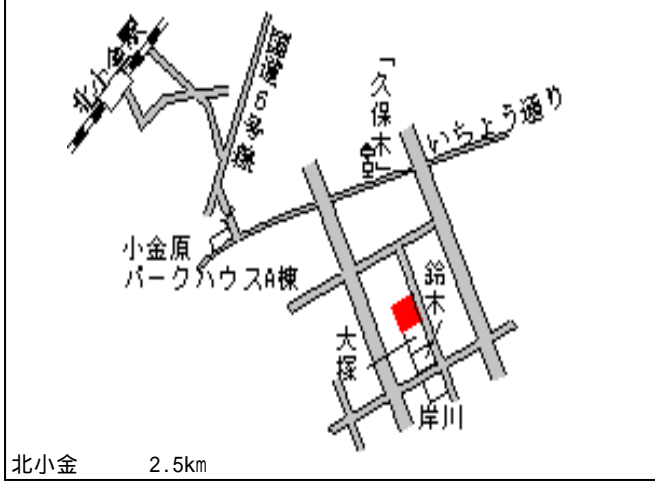

松戸(県) 松戸市下矢切字栄町9番4 156,000円
 - 1 1.9 %
 286㎡

松戸(県) 松戸市三矢小台5丁目2番7 155,000円
 - 2 1.9 %
 152㎡

松戸(県) 松戸市二十世紀が丘柿の木町4番8 156,000円
 - 3 1.9 %
 155㎡

松戸(県) 松戸市西馬橋4丁目2番3 156,000円
 - 4 1.3 %
 116㎡

松戸(県) 松戸市小金原5丁目2番9 134,000円
 - 5 3.6 %
 250㎡

松戸(県) 松戸市松戸新田字ツウハタ1番1 158,000円
 - 6 9 1.9 %
 249㎡

松戸(県)
- 7

松戸市ニツ木字上ノ台 1 6 4 2 番

178,000円

0.0 %

140㎡

新松戸 1.2km

松戸(県)
- 8

松戸市日暮 6 丁目 1 5 7 番

166,000円

1.8 %

175㎡

新八柱 800m

松戸(県)
- 9

松戸市常盤平 3 丁目 2 2 番 5

195,000円

1.0 %

198㎡

常盤平 400m

松戸(県)
- 10

松戸市六実 2 丁目 6 0 番 8

100,000円

2.9 %

186㎡