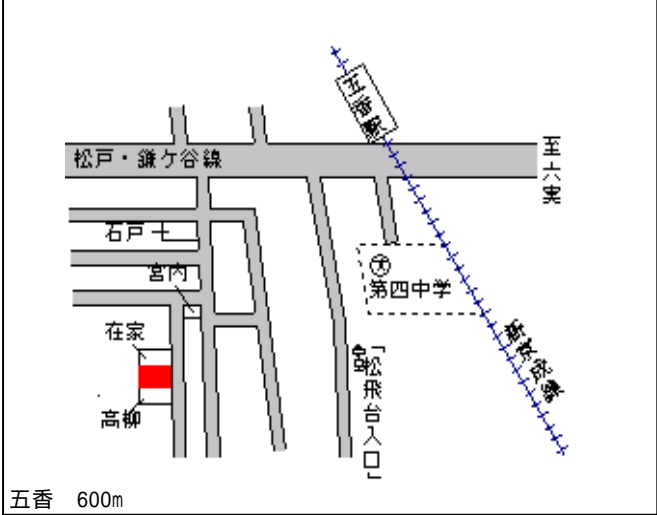

松戸 750m

松戸(県)
- 22

松戸市吉井町 1 1 番 5

186,000円
1.1 %
245㎡

松戸 1km

松戸(県)
- 23

松戸市幸田 4 丁目 1 2 1 番

121,000円
4.0 %
196㎡

北小金 1.7km

松戸(県)
- 24

松戸市八ヶ崎 2 丁目 1 0 番 7

131,000円
3.0 %
150㎡

馬橋 2.1km

松戸(県) 松戸市上本郷字1丁目3328番1 168,000円
 - 25 2.9 %
 134m²

松戸(県) 松戸市千駄堀字清水台830番12 134,000円
 - 26 1.5 %
 101m²

松戸(県) 松戸市五香西2丁目30番23 124,000円
 - 27 2.4 %
 199m²

松戸(県) 松戸市新作字3丁目1156番 161,000円
 - 28 0.0 %
 159m²

松戸(県) 松戸市古ヶ崎3丁目3354番3 114,000円
 - 29 5.0 %
 102m²

松戸(県) 松戸市八ヶ崎6丁目27番13外 133,000円
 - 30 1.5 %
 234m²

松戸(県) - 31	松戸市六高台2丁目27番25	109,000円 141㎡
---------------	----------------	------------------