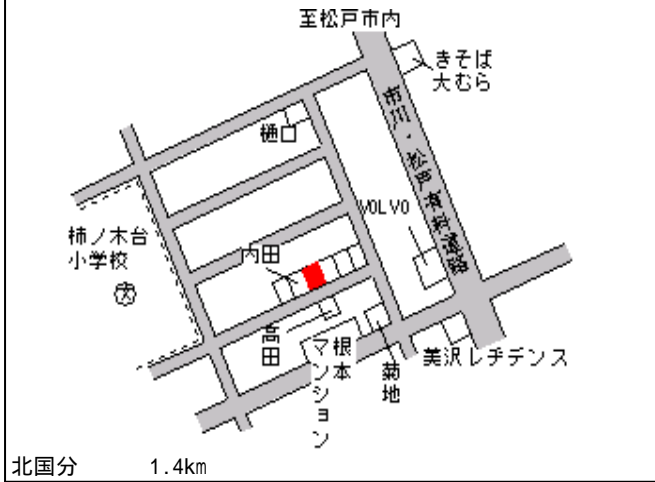

松戸(県) 松戸市下矢切字栄町9番4 156,000円
 - 1 1.9 %
 286㎡

松戸(県) 松戸市三矢小台5丁目2番7 155,000円
 - 2 1.9 %
 152㎡

松戸(県) 松戸市二十世紀が丘柿の木町4番8 156,000円
 - 3 1.9 %
 155㎡

松戸(県) 松戸市西馬橋4丁目2番3 156,000円
 - 4 1.3 %
 116㎡

松戸(県) 松戸市小金原5丁目2番9 134,000円
 - 5 3.6 %
 250㎡

松戸(県) 松戸市松戸新田字ツウハタ1番1 158,000円
 - 6 9 1.9 %
 249㎡

松戸(県)
- 7

松戸市ニツ木字上ノ台 1 6 4 2 番

178,000円

0.0 %

140㎡

新松戸 1.2km

松戸(県)
- 8

松戸市日暮 6 丁目 1 5 7 番

166,000円

1.8 %

175㎡

新八柱 800m

松戸(県)
- 9

松戸市常盤平 3 丁目 2 2 番 5

195,000円