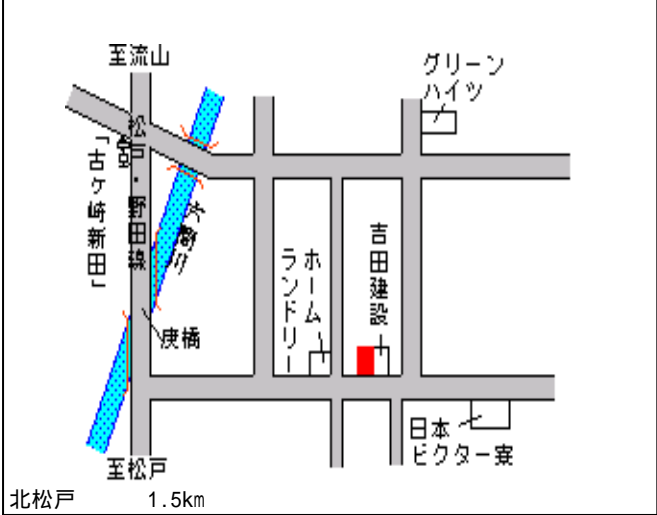

松戸 750m

松戸(県)
- 22

松戸市吉井町 1 1 番 5

186,000円
1.1 %
245㎡

松戸 1km

松戸(県)
- 23

松戸市幸田 4 丁目 1 2 1 番

121,000円
4.0 %
196㎡

北小金 1.7km

松戸(県)
- 24

松戸市八ヶ崎 2 丁目 1 0 番 7

131,000円
3.0 %
150㎡

馬橋 2.1km

松戸(県) 松戸市上本郷字1丁目3328番1 168,000円
 - 25 2.9 %
 134m²

松戸(県) 松戸市千駄堀字清水台830番12 134,000円
 - 26 1.5 %
 101m²

松戸(県) 松戸市五香西2丁目30番23 124,000円
 - 27 2.4 %
 199m²

松戸(県) 松戸市新作字3丁目1156番 161,000円
 - 28 0.0 %
 159m²

松戸(県) 松戸市古ヶ崎3丁目3354番3 114,000円
 - 29 5.0 %
 102m²

松戸(県) 松戸市八ヶ崎6丁目27番13外 133,000円
 - 30 1.5 %
 234m²

松戸(県) - 31	松戸市六高台2丁目27番25	109,000円 141㎡
---------------	----------------	------------------

六実 1.2km

松戸(県) - 32	松戸市岩瀬字住吉町23番3外	210,000円 1.0% 264㎡
---------------	----------------	--------------------------

松戸 550m

松戸(県) 5 - 1	松戸市本町2番4 橋山ビル	705,000円 2.1% 112㎡
----------------	------------------	--------------------------