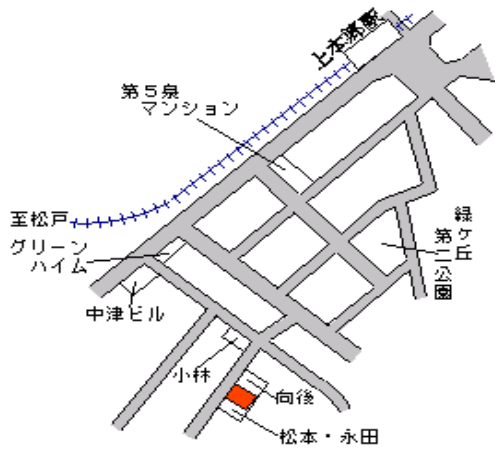

常盤平 700m

松戸(県)
- 16

松戸市西馬橋 広手町30番2

176,000円
0.0 %
203㎡

馬橋 700m

松戸(県)
- 17

松戸市大金平 2丁目110番2

132,000円
2.2 %
231㎡

北小金 850m

松戸(県)
- 18

松戸市仲井町 1丁目54番1

155,000円
1.9 %
137㎡

松戸新田 350m

松戸(県)
- 19

松戸市胡録台字大畑 1 8 番 3

150,000円
1.3 %
149㎡