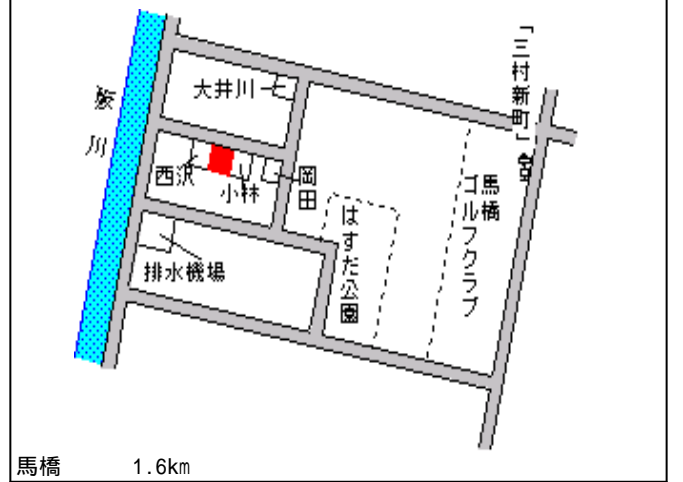

松戸(県) 松戸市下矢切字栄町9番4 156,000円
 - 1 1.9 %
 286㎡

松戸(県) 松戸市三矢小台5丁目2番7 155,000円
 - 2 1.9 %
 152㎡

松戸(県) 松戸市二十世紀が丘柿の木町4番8 156,000円
 - 3 1.9 %
 155㎡

松戸(県) 松戸市西馬橋4丁目2番3 156,000円
 - 4 1.3 %
 116㎡

松戸(県) 松戸市小金原5丁目2番9 134,000円
 - 5 3.6 %
 250㎡

松戸(県) 松戸市松戸新田字ツウハタ1番1 158,000円
 - 6 9 1.9 %
 249㎡

松戸(県)
- 7

松戸市ニツ木字上ノ台 1 6 4 2 番

178,000円

0.0 %

140㎡

新松戸 1.2km

松戸(県)
- 8

松戸市日暮 6 丁目 1 5 7 番

166,000円

1.8 %

175㎡

新八柱 800m

松戸(県)
- 9

松戸市常盤平 3 丁目 2 2 番 5

195,000円