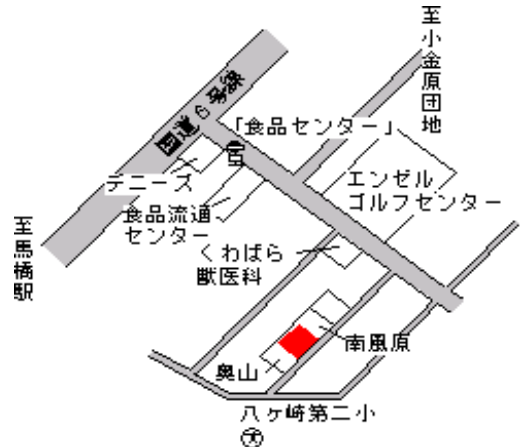

上本郷 450m

松戸(県)
- 20

松戸市南花鳥 3 丁目 4 8 番 1 3

170,000円
1.2 %
231㎡

上本郷 330m

松戸(県)
- 21

松戸市小根本字後田 1 0 1 番 2 外

200,000円
1.0 %
240㎡

松戸 750m

松戸(県)
- 22

松戸市吉井町 1 1 番 5

186,000円
1.1 %
245㎡

松戸 1km

松戸(県)
- 23

松戸市幸田 4 丁目 1 2 1 番

121,000円
4.0 %
196㎡

北小金 1.7km

松戸(県)
- 24

松戸市八ヶ崎 2 丁目 1 0 番 7

131,000円
3.0 %
150㎡

馬橋 2.1km

松戸(県) 松戸市上本郷字1丁目3328番1 168,000円
 - 25 2.9 %
 134m²

松戸(県) 松戸市千駄堀字清水台830番12 134,000円
 - 26 1.5 %
 101m²

松戸(県) 松戸市五香西2丁目30番23 124,000円
 - 27 2.4 %
 199m²

松戸(県) 松戸市新作字3丁目1156番 161,000円
 - 28 0.0 %
 159m²

松戸(県) 松戸市古ヶ崎3丁目3354番3 114,000円
 - 29 5.0 %
 102m²

松戸(県) 松戸市八ヶ崎6丁目27番13外 133,000円
 - 30 1.5 %
 234m²

松戸(県) - 31	松戸市六高台2丁目27番25	109,000円 141㎡
---------------	----------------	------------------