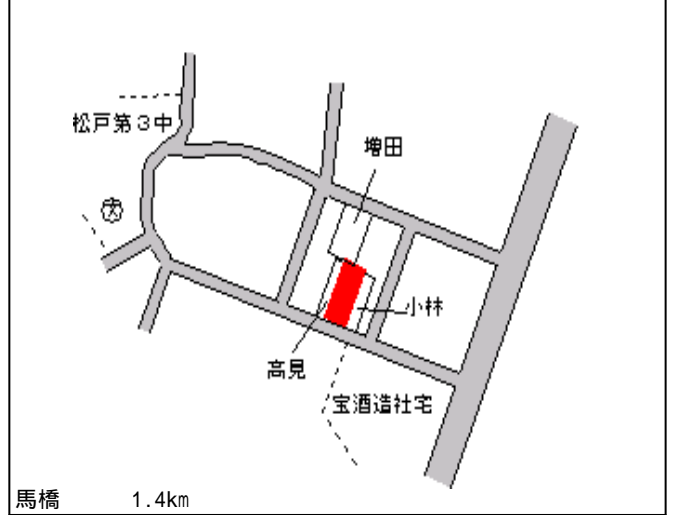

北小金 1.7km

松戸(県)
- 24

松戸市八ヶ崎 2 丁目 1 0 番 7

131,000円
3.0 %
150㎡

馬橋 2.1km

松戸(県) 松戸市上本郷字1丁目3328番1 168,000円
 - 25 2.9 %
 134m²

松戸(県) 松戸市千駄堀字清水台830番12 134,000円
 - 26 1.5 %
 101m²

松戸(県) 松戸市五香西2丁目30番23 124,000円
 - 27 2.4 %
 199m²

松戸(県) 松戸市新作字3丁目1156番 161,000円
 - 28 0.0 %
 159m²

松戸(県) 松戸市古ヶ崎3丁目3354番3 114,000円
 - 29 5.0 %
 102m²

松戸(県) 松戸市八ヶ崎6丁目27番13外 133,000円
 - 30 1.5 %
 234m²

松戸(県) - 31	松戸市六高台2丁目27番25	109,000円 141㎡
---------------	----------------	------------------