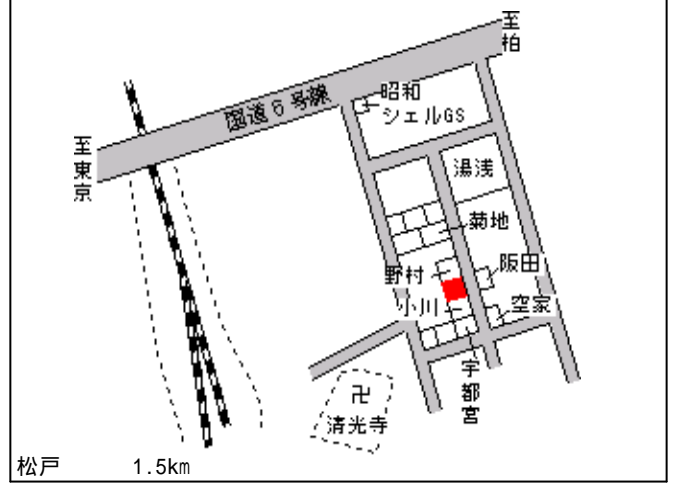

松戸(県) 松戸市下矢切字栄町9番4 156,000円
 - 1 1.9 %
 286㎡

松戸(県) 松戸市三矢小台5丁目2番7 155,000円
 - 2 1.9 %
 152㎡

松戸(県) 松戸市二十世紀が丘柿の木町4番8 156,000円
 - 3 1.9 %
 155㎡

松戸(県) 松戸市西馬橋4丁目2番3 156,000円
 - 4 1.3 %
 116㎡

松戸(県) 松戸市小金原5丁目2番9 134,000円
 - 5 3.6 %
 250㎡

松戸(県) 松戸市松戸新田字ツウハタ1番1 158,000円
 - 6 9 1.9 %
 249㎡

松戸(県)
- 7

松戸市ニツ木字上ノ台 1 6 4 2 番

178,000円

0.0 %

140㎡

新松戸 1.2km

松戸(県)
- 8

松戸市日暮 6 丁目 1 5 7 番

166,000円

1.8 %

175㎡

新八柱 800m

松戸(県)
- 9

松戸市常盤平 3 丁目 2 2 番 5

195,000円

1.0 %

198㎡

常盤平 400m

松戸(県)
- 10

松戸市六実 2 丁目 6 0 番 8

100,000円

2.9 %

186㎡