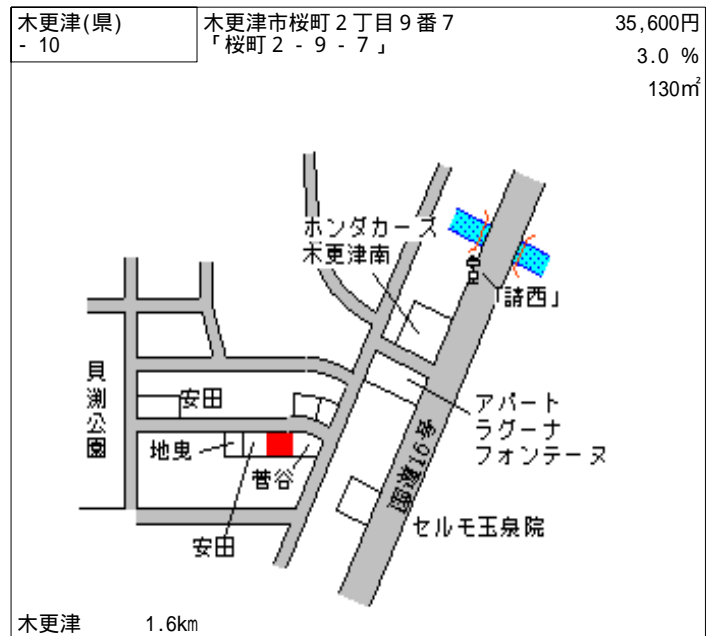

木更津(県) - 1	木更津市桜井字北町407番27	25,000円 3.1% 281㎡
---------------	-----------------	-------------------------

木更津 2.5km

木更津(県) - 2	木更津市清見台2丁目5番13 「清見台2-5-21」	34,500円 3.1% 248㎡
---------------	-------------------------------	-------------------------

木更津 2.7km

木更津(県) - 3	木更津市高柳1丁目460番2外 「高柳1-4-21」	27,200円 2.9% 231㎡
---------------	-------------------------------	-------------------------

巖根 1.6km

木更津(県) - 4	木更津市港南台2丁目10番13	23,800円 2.5% 232㎡
---------------	-----------------	-------------------------

君津 3.3km

木更津(県) - 5	木更津市請西字望地谷874番2	20,900円 2.8% 330㎡
---------------	-----------------	-------------------------

木更津 1.9km

木更津(県) - 6	木更津市大久保2丁目762番25 「大久保2-20-12」	21,100円 3.2% 212㎡
---------------	----------------------------------	-------------------------

木更津 6km

木更津(県) - 13	木更津市中里1丁目1391番6 「中里1-4-5」	30,500円 3.2 % 217㎡
----------------	------------------------------	--------------------------

木更津 1.9km

木更津(県) 5 - 1	木更津市中央1丁目1530番3外 「中央1-4-3」 ふとんのつた	62,000円 3.7 % 140㎡
-----------------	---	--------------------------