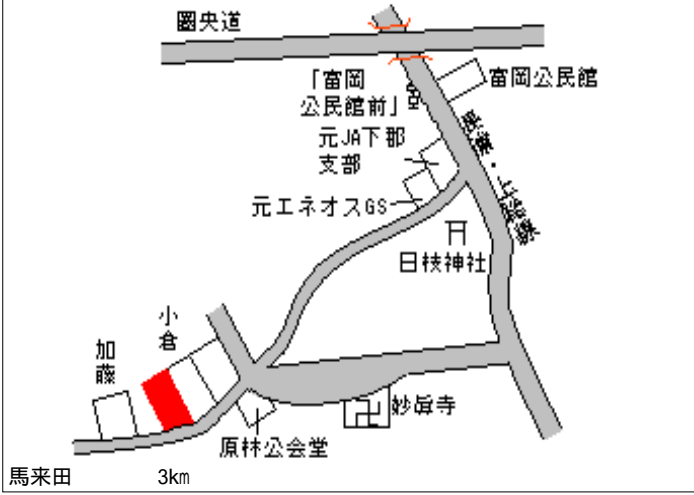

木更津 250m

木更津(県) 5 - 2	木更津市大和1丁目4番12外 「大和1-4-8」 ひらの酒店	79,500円 3.0 % 385㎡
-----------------	--------------------------------------	--------------------------

木更津 300m

木更津(県) 5 - 3	木更津市真里字篠崎113番16 タムラ生花店	22,700円 2.2 % 186㎡
-----------------	---------------------------	--------------------------

馬來田 50m

木更津(県) 5 - 4	木更津市東中央3丁目3番2 「東中央3-3-13」 ジブラルタ生命ビル	44,000円 2.7 % 457㎡
-----------------	---	--------------------------

木更津 1km

木更津(県) 7 - 1	木更津市江川字仲野町386番1	26,500円 2.2 % 254㎡
-----------------	-----------------	--------------------------

巖根 1.6km

木更津(県) 10 - 1	木更津市下郡字向台 1 8 1 4 番 1	11,700円 3.3 % 1,357㎡
------------------	-----------------------	----------------------------

木更津(県) 10 - 2	木更津市草敷字御所塚 4 7 6 番	11,800円 3.3 % 935㎡
------------------	--------------------	--------------------------