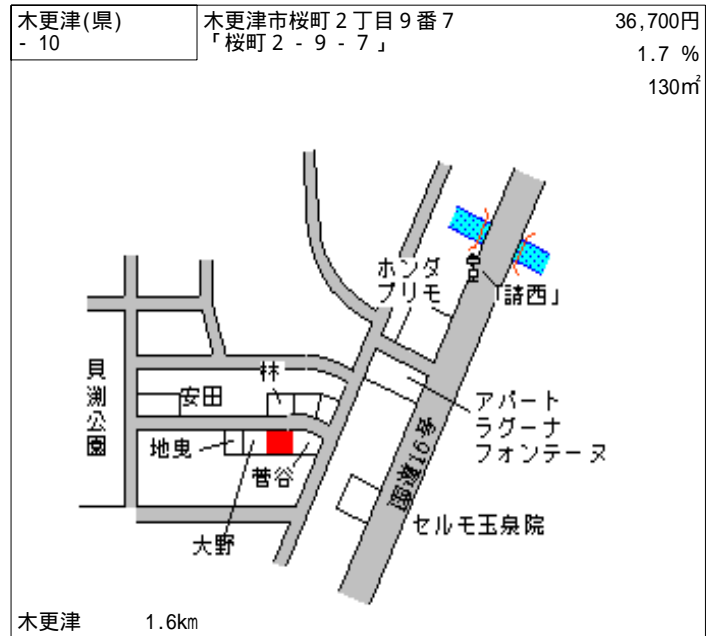

木更津(県) - 1	木更津市桜井字北町407番27	25,800円 0.0% 281㎡
---------------	-----------------	-------------------------

木更津 2.5km

木更津(県) - 2	木更津市清見台2丁目5番13 「清見台2-5-21」	35,600円 1.7% 248㎡
---------------	-------------------------------	-------------------------

木更津 2.7km

木更津(県) - 3	木更津市高柳1丁目460番2外 「高柳1-4-21」	28,000円 0.4% 231㎡
---------------	-------------------------------	-------------------------

木更津 1.6km

木更津(県) - 4	木更津市港南台2丁目10番13	24,400円 1.7% 232㎡
---------------	-----------------	-------------------------

木更津 3.3km

木更津(県) - 5	木更津市請西字望地谷874番2	21,500円 0.0% 330㎡
---------------	-----------------	-------------------------

木更津 1.9km

木更津(県) - 6	木更津市大久保2丁目762番25 「大久保2-20-12」	21,800円 0.9% 212㎡
---------------	----------------------------------	-------------------------

木更津 6km

木更津(県) - 13	木更津市中里1丁目1391番6 「中里1-4-5」	31,500円 0.0 % 217㎡
----------------	------------------------------	--------------------------

木更津 1.9km

木更津(県) 5 - 1	木更津市中央1丁目1530番3外 「中央1-4-3」 ふとんのつた	64,400円 0.2 % 140㎡
-----------------	---	--------------------------