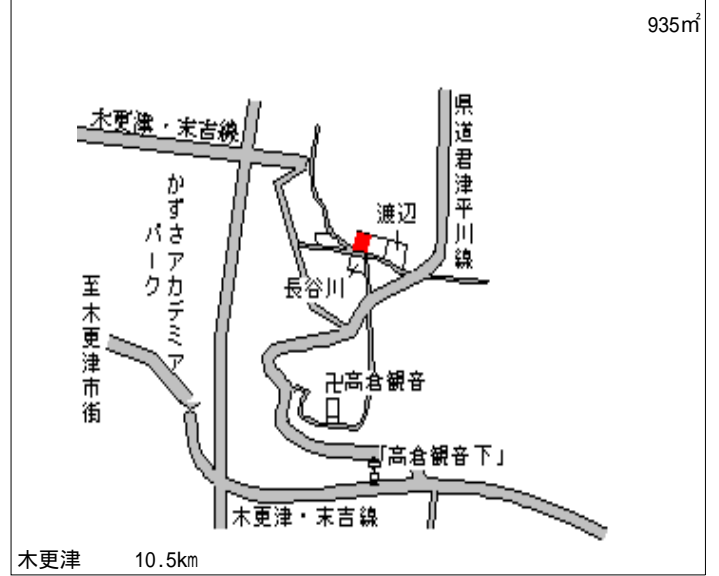

木更津 250m

木更津(県) 5 - 2	木更津市大和1丁目4番12外 「大和1-4-8」 ひらの酒店	82,000円 0.0 % 385㎡
-----------------	--------------------------------------	--------------------------

木更津 300m

木更津(県) 5 - 3	木更津市真里字篠崎113番16 タムラ生花店	23,200円 0.9 % 186㎡
-----------------	---------------------------	--------------------------

馬来田 50m

木更津(県) 5 - 4	木更津市東中央3丁目3番2 「東中央3-3-13」 ジラルタ生命ビル	45,200円 0.4 % 457㎡
-----------------	--	--------------------------

木更津 1km

木更津(県) 7 - 1	木更津市江川字仲野町386番1	27,100円 0.4 % 254㎡
-----------------	-----------------	--------------------------

巖根 1.6km

木更津(県) 10 - 1 木更津市下郡字向台 1 8 1 4 番 1 12,100円 2.4 % 1,357㎡

木更津(県) 10 - 2 木更津市草敷字御所塚 4 7 6 番 12,200円 1.6 % 935㎡

木更津(県) 10 - 3 木更津市牛込字宮塚 1 0 1 1 番 14,300円 1.4 % 780㎡