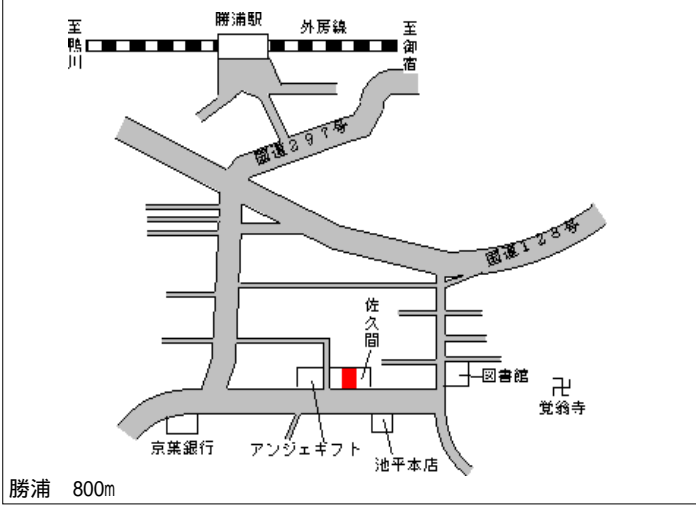

勝浦(県) 5-1 勝浦市勝浦字上本町40番 39,000円

和泉酒店

2.5%
99㎡

勝浦(県) 5-2 勝浦市興津字東町通2641番2外 31,500円

吉野酒店

2.8%
148㎡