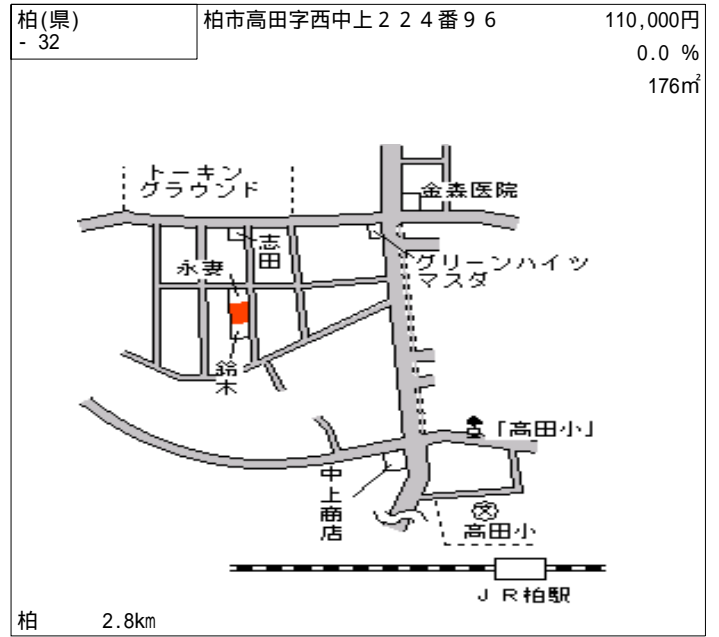

柏(県) - 21	柏市青葉台 1 丁目 7 4 8 番 1 6 「青葉台 1 - 1 8 - 1 2」 0.0 % 171㎡	99,600円
--------------	--	---------

常盤平 2km

柏(県) - 22	柏市塚崎 2 丁目 5 番 2 1 0.1 % 158㎡	77,700円
--------------	------------------------------------	---------

柏 5.1km

柏(県) - 23	柏市豊住 3 丁目 1 4 5 番 4 4 「豊住 3 - 1 0 - 1 0」 0.0 % 198㎡	138,000円
--------------	--	----------

新柏 550m

柏(県) - 24	柏市柏字木崎台 2 7 9 番 9 6 0.0 % 99㎡	125,000円
--------------	-------------------------------------	----------

柏 1.8km

柏(県) 5 - 1	柏市末広町 8 2 6 番 4 1 「末広町 4 - 4」 大内ビル	1,020,000円 7.4 % 252㎡
---------------	--	-----------------------------

柏 100m

柏(県) 5 - 2	柏市十余二庚塚 2 7 6 番 2 6 6 株式会社クレクス 柏支店	140,000円 2.9 % 377㎡
---------------	---------------------------------------	---------------------------