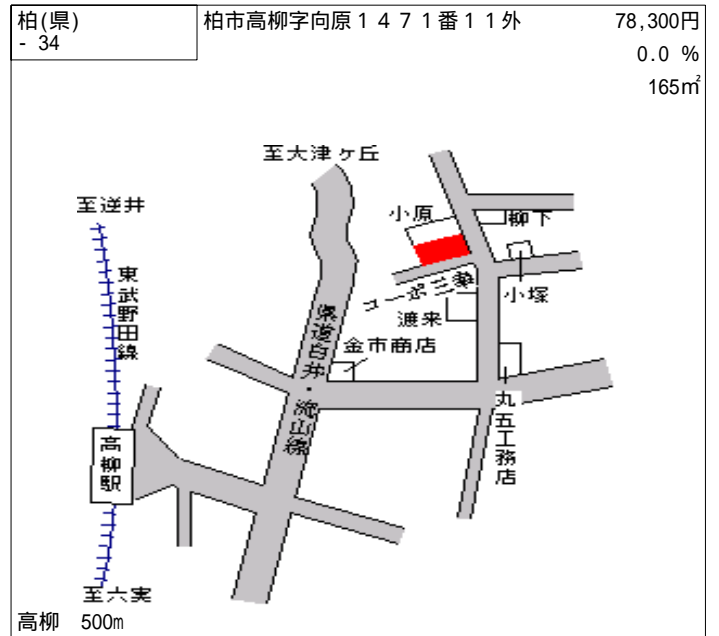

柏(県) - 21	柏市青葉台 1 丁目 7 4 8 番 1 6 「青葉台 1 - 1 8 - 1 2」 0.0 % 171㎡	99,600円
--------------	--	---------

常盤平 2km

柏(県) - 22	柏市塚崎 2 丁目 5 番 2 1 0.1 % 158㎡	77,700円
--------------	------------------------------------	---------

柏 5.1km

柏(県) - 23	柏市豊住 3 丁目 1 4 5 番 4 4 「豊住 3 - 1 0 - 1 0」 0.0 % 198㎡	138,000円
--------------	--	----------

新柏 550m

柏(県) - 24	柏市柏字木崎台 2 7 9 番 9 6 0.0 % 99㎡	125,000円
--------------	-------------------------------------	----------

柏 1.8km

柏(県) 5 - 1	柏市末広町 8 2 6 番 4 1 「末広町 4 - 4」 大内ビル	1,020,000円 7.4 % 252㎡
---------------	--	-----------------------------

柏 100m

柏(県) 5 - 2	柏市十余二庚塚 2 7 6 番 2 6 6 株式会社クレクス 柏支店	140,000円 2.9 % 377㎡
---------------	---------------------------------------	---------------------------