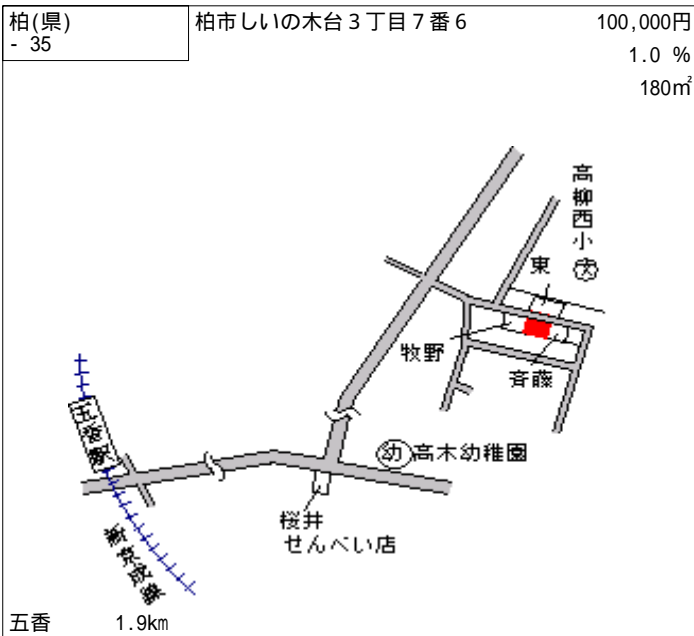

柏(県) - 21	柏市青葉台 1 丁目 7 4 8 番 1 6 「青葉台 1 - 1 8 - 1 2」 0.0 % 171㎡	99,600円
--------------	--	---------

常盤平 2km

柏(県) - 22	柏市塚崎 2 丁目 5 番 2 1 0.1 % 158㎡	77,700円
--------------	------------------------------------	---------

柏 5.1km

柏(県) - 23	柏市豊住 3 丁目 1 4 5 番 4 4 「豊住 3 - 1 0 - 1 0」 0.0 % 198㎡	138,000円
--------------	--	----------

新柏 550m

柏(県) - 24	柏市柏字木崎台 2 7 9 番 9 6 0.0 % 99㎡	125,000円
--------------	-------------------------------------	----------

柏 1.8km

柏(県) 5 - 1	柏市末広町 8 2 6 番 4 1 「末広町 4 - 4」 大内ビル	1,020,000円 7.4 % 252㎡
---------------	--	-----------------------------

柏 100m

柏(県) 5 - 2	柏市十余二庚塚 2 7 6 番 2 6 6 株式会社クレクス 柏支店	140,000円 2.9 % 377㎡
---------------	---------------------------------------	---------------------------