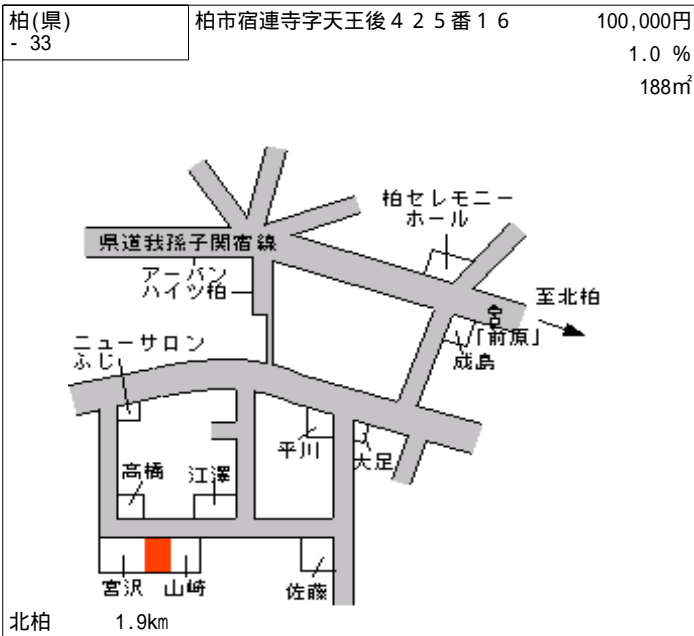

柏(県) - 21	柏市青葉台 1 丁目 7 4 8 番 1 6 「青葉台 1 - 1 8 - 1 2」 0.0 % 171㎡	99,600円
--------------	--	---------

常盤平 2km

柏(県) - 22	柏市塚崎 2 丁目 5 番 2 1 0.1 % 158㎡	77,700円
--------------	------------------------------------	---------

柏 5.1km

柏(県) - 23	柏市豊住 3 丁目 1 4 5 番 4 4 「豊住 3 - 1 0 - 1 0」 0.0 % 198㎡	138,000円
--------------	--	----------

新柏 550m

柏(県) - 24	柏市柏字木崎台 2 7 9 番 9 6 0.0 % 99㎡	125,000円
--------------	-------------------------------------	----------

柏 1.8km

柏(県) 5 - 1	柏市末広町 8 2 6 番 4 1 「末広町 4 - 4」 大内ビル	1,020,000円 7.4 % 252㎡
---------------	--	-----------------------------

柏 100m

柏(県) 5 - 2	柏市十余二庚塚 2 7 6 番 2 6 6 株式会社クレクス 柏支店	140,000円 2.9 % 377㎡
---------------	---------------------------------------	---------------------------