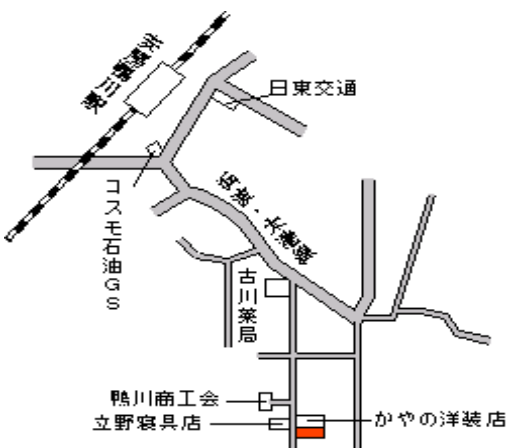

鴨川(県) - 7	鴨川市天津字浜町 1 4 7 7 番 2 外	22,000円 6.0 % 214㎡
--------------	------------------------	--------------------------

安房天津 800m

鴨川(県) - 8	鴨川市浜荻字西中通 1 6 2 1 番 2	21,200円 6.2 % 119㎡
--------------	-----------------------	--------------------------

安房天津 1.6km

鴨川(県) - 9	鴨川市内浦字下梅田 4 6 5 番 1	21,100円 6.2 % 267㎡
--------------	---------------------	--------------------------

安房小湊 400m

鴨川(県) 5 - 1	鴨川市横渚字沼里 1 1 0 2 番 4 有限会社高橋容器	43,000円 7.1 % 645㎡
----------------	----------------------------------	--------------------------

安房鴨川 230m

鴨川(県) 5 - 2	鴨川市前原字稲荷町 2 3 1 番外 株式会社信陽堂薬局	30,000円 5.7 % 221㎡
----------------	---------------------------------	--------------------------

安房鴨川 620m

鴨川(県) 5 - 3	鴨川市天津字芝 1 0 9 0 番 3 1 田嶋屋	30,300円 7.1 % 82㎡
----------------	------------------------------	-------------------------