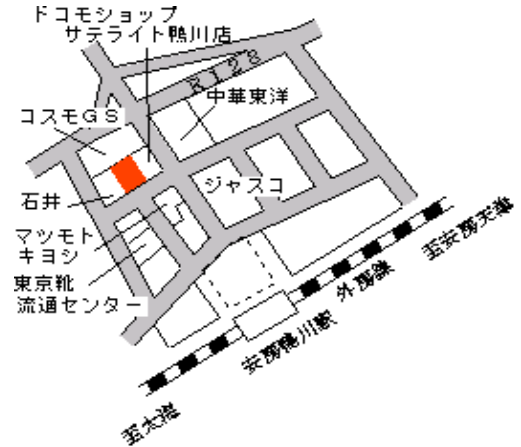

鴨川(県) - 7	鴨川市天津字浜町 1 4 7 7 番 2 外	22,000円 6.0 % 214㎡
--------------	------------------------	--------------------------

安房天津 800m

鴨川(県) - 8	鴨川市浜荻字西中通 1 6 2 1 番 2	21,200円 6.2 % 119㎡
--------------	-----------------------	--------------------------

安房天津 1.6km

鴨川(県) - 9	鴨川市内浦字下梅田 4 6 5 番 1	21,100円 6.2 % 267㎡
--------------	---------------------	--------------------------

安房小湊 400m

鴨川(県) 5 - 1	鴨川市横渚字沼里 1 1 0 2 番 4 有限会社高橋容器	43,000円 7.1 % 645㎡
----------------	----------------------------------	--------------------------

安房鴨川 230m

鴨川(県) 5 - 2	鴨川市前原字稲荷町 2 3 1 番外 株式会社信陽堂薬局	30,000円 5.7 % 221㎡
----------------	---------------------------------	--------------------------

安房鴨川 620m

鴨川(県) 5 - 3	鴨川市天津字芝 1 0 9 0 番 3 1 田嶋屋	30,300円 7.1 % 82㎡
----------------	------------------------------	-------------------------