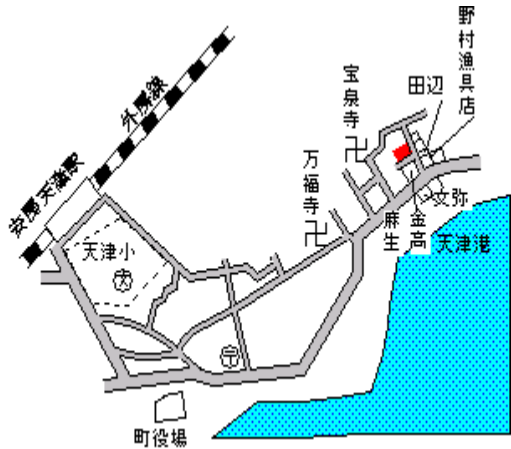

鴨川(県) - 7	鴨川市天津字浜町 1 4 7 7 番 2 外	22,000円 6.0 % 214㎡
--------------	------------------------	--------------------------

安房天津 800m

鴨川(県) - 8	鴨川市浜荻字西中通 1 6 2 1 番 2	21,200円 6.2 % 119㎡
--------------	-----------------------	--------------------------

安房天津 1.6km

鴨川(県) - 9	鴨川市内浦字下梅田 4 6 5 番 1	21,100円 6.2 % 267㎡
--------------	---------------------	--------------------------

安房小湊 400m

鴨川(県) 5 - 1	鴨川市横渚字沼里 1 1 0 2 番 4 有限会社高橋容器	43,000円 7.1 % 645㎡
----------------	----------------------------------	--------------------------

安房鴨川 230m

鴨川(県) 5 - 2	鴨川市前原字稲荷町 2 3 1 番外 株式会社信陽堂薬局	30,000円 5.7 % 221㎡
----------------	---------------------------------	--------------------------

安房鴨川 620m

鴨川(県) 5 - 3	鴨川市天津字芝 1 0 9 0 番 3 1 田嶋屋	30,300円 7.1 % 82㎡
----------------	------------------------------	-------------------------