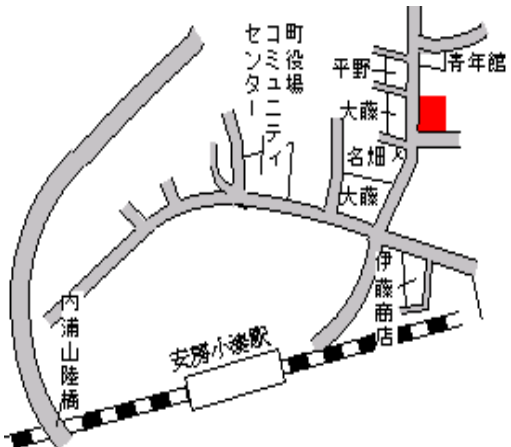

鴨川(県) - 7	鴨川市天津字浜町 1 4 7 7 番 2 外	22,000円 6.0 % 214㎡
--------------	------------------------	--------------------------

安房天津 800m

鴨川(県) - 8	鴨川市浜荻字西中通 1 6 2 1 番 2	21,200円 6.2 % 119㎡
--------------	-----------------------	--------------------------

安房天津 1.6km

鴨川(県) - 9	鴨川市内浦字下梅田 4 6 5 番 1	21,100円 6.2 % 267㎡
--------------	---------------------	--------------------------

安房小湊 400m

鴨川(県) 5 - 1	鴨川市横渚字沼里 1 1 0 2 番 4 有限会社高橋容器	43,000円 7.1 % 645㎡
----------------	----------------------------------	--------------------------

安房鴨川 230m

鴨川(県) 5 - 2	鴨川市前原字稲荷町 2 3 1 番外 株式会社信陽堂薬局	30,000円 5.7 % 221㎡
----------------	---------------------------------	--------------------------

安房鴨川 620m

鴨川(県) 5 - 3	鴨川市天津字芝 1 0 9 0 番 3 1 田嶋屋	30,300円 7.1 % 82㎡
----------------	------------------------------	-------------------------