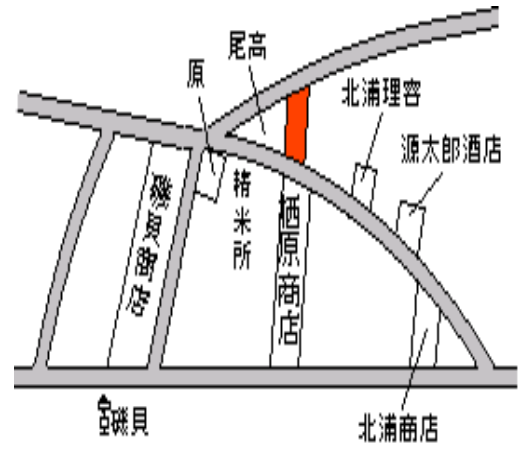

鴨川(県) - 7	鴨川市天津字浜町 1 4 7 7 番 2 外	22,000円 6.0 % 214㎡
--------------	------------------------	--------------------------

安房天津 800m

鴨川(県) - 8	鴨川市浜荻字西中通 1 6 2 1 番 2	21,200円 6.2 % 119㎡
--------------	-----------------------	--------------------------

安房天津 1.6km

鴨川(県) - 9	鴨川市内浦字下梅田 4 6 5 番 1	21,100円 6.2 % 267㎡
--------------	---------------------	--------------------------

安房小湊 400m

鴨川(県) 5 - 1	鴨川市横渚字沼里 1 1 0 2 番 4 有限会社高橋容器	43,000円 7.1 % 645㎡
----------------	----------------------------------	--------------------------

安房鴨川 230m

鴨川(県) 5 - 2	鴨川市前原字稲荷町 2 3 1 番外 株式会社信陽堂薬局	30,000円 5.7 % 221㎡
----------------	---------------------------------	--------------------------

安房鴨川 620m

鴨川(県) 5 - 3	鴨川市天津字芝 1 0 9 0 番 3 1 田嶋屋	30,300円 7.1 % 82㎡
----------------	------------------------------	-------------------------