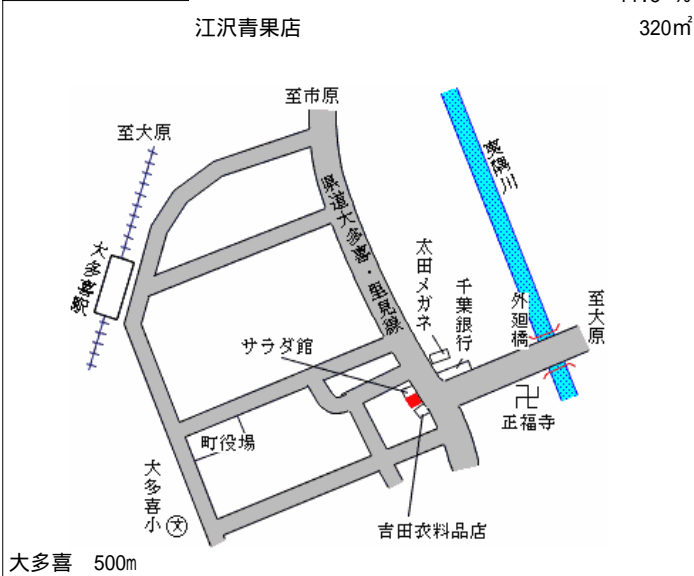

大多喜(県) - 1	夷隅郡大多喜町猿稻字西根古屋 1 7 4 番 9	17,200円 7.0 % 146㎡
---------------	-----------------------------	--------------------------

大多喜 420m

大多喜(県) - 2	夷隅郡大多喜町堀之内字金糞 9 0 1 番 4 外	9,200円 7.1 % 548㎡
---------------	------------------------------	-------------------------

小谷松 1.5km

大多喜(県) - 3	夷隅郡大多喜町小土呂字東中野 2 0 7 番 外	9,500円 9.5 % 1,849㎡
---------------	-----------------------------	---------------------------

大多喜 3km

大多喜(県) - 4	夷隅郡大多喜町粟又字堀向 7 0 6 番 1	4,100円 8.9 % 981㎡
---------------	---------------------------	-------------------------

養老溪谷 7km

大多喜(県) 5 - 1	夷隅郡大多喜町桜台字根古屋 3 5 番 外	23,000円 11.5 % 320㎡
-----------------	--------------------------	---------------------------

大多喜 500m

夷隅(県) - 1	夷隅郡夷隅町苅谷字東蔵畑 1 2 6 0 番 2	16,500円 8.3 % 240㎡
--------------	-----------------------------	--------------------------

至大原

国吉 550m

夷隅(県) - 2	夷隅郡夷隅町楽町字中ノ森 6 3 8 番 1	10,500円 9.5 % 1,200㎡
--------------	---------------------------	----------------------------

国吉 2km

夷隅(県) - 3	夷隅郡夷隅町行川字内久保 7 1 3 番 1 外	14,000円 10.3 % 580㎡
--------------	-----------------------------	---------------------------