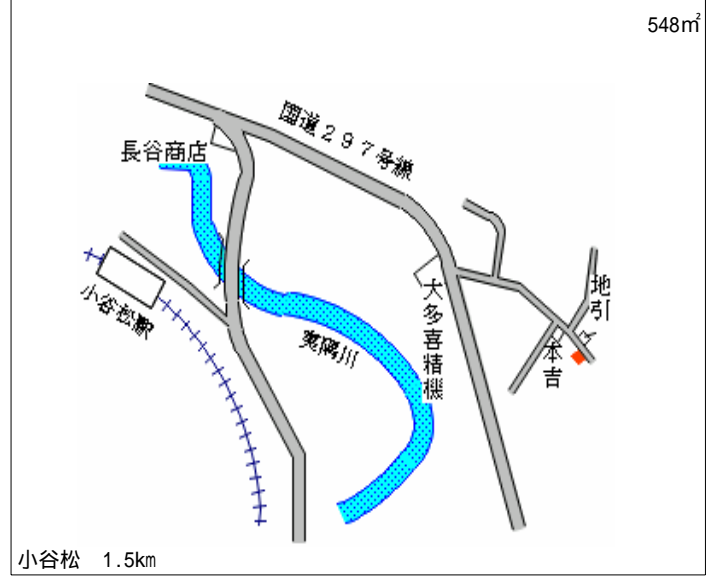

大多喜(県) - 1	夷隅郡大多喜町猿稻字西根古屋 1 7 4 番 9	17,200円 7.0 % 146㎡
---------------	-----------------------------	--------------------------

大多喜 420m

大多喜(県) - 2	夷隅郡大多喜町堀之内字金糞 9 0 1 番 4 外	9,200円 7.1 % 548㎡
---------------	------------------------------	-------------------------

小谷松 1.5km

大多喜(県) - 3	夷隅郡大多喜町小土呂字東中野 2 0 7 番 外	9,500円 9.5 % 1,849㎡
---------------	-----------------------------	---------------------------

大多喜 3km

大多喜(県) - 4	夷隅郡大多喜町粟又字堀向 7 0 6 番 1	4,100円 8.9 % 981㎡
---------------	---------------------------	-------------------------

至大原

国吉 550m

夷隅(県) - 2	夷隅郡夷隅町楽町字中ノ森 6 3 8 番 1	10,500円 9.5 % 1,200㎡
--------------	---------------------------	----------------------------

国吉 2km

夷隅(県) - 3	夷隅郡夷隅町行川字内久保 7 1 3 番 1 外	14,000円 10.3 % 580㎡
--------------	-----------------------------	---------------------------