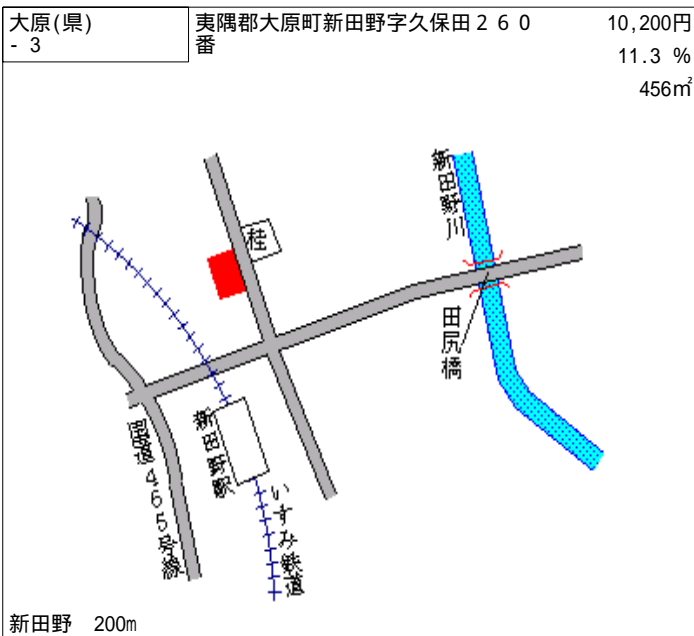

至国吉

上総中川 2.3km

御宿(県) - 1	夷隅郡御宿町六軒町字後町 3 8 6 番	33,100円 14.0 % 304㎡
--------------	----------------------	---------------------------

御宿 1.3km

御宿(県) - 2	夷隅郡御宿町浜字天王台 5 2 2 番	35,300円 13.9 % 218㎡
--------------	---------------------	---------------------------

御宿 660m

御宿(県) - 3	夷隅郡御宿町上布施字川崎 1 7 1 4 番	10,700円 8.5 % 760㎡
--------------	------------------------	--------------------------

御宿 4.5km

御宿(県) - 4	夷隅郡御宿町御宿台 1 1 4 番 1 0	28,000円 11.1 % 340㎡
--------------	-----------------------	---------------------------

御宿 1.8km

御宿(県) 5 - 1	夷隅郡御宿町久保字海老塚越 2 2 2 1 番 2 外	46,500円 13.9 % 297㎡
----------------	-----------------------------	---------------------------

補正堂薬局

御宿 380m

大原(県)  
5 - 1

夷隅郡大原町大原字東仲町 8 6 9 9  
番

46,500円

13.9 %