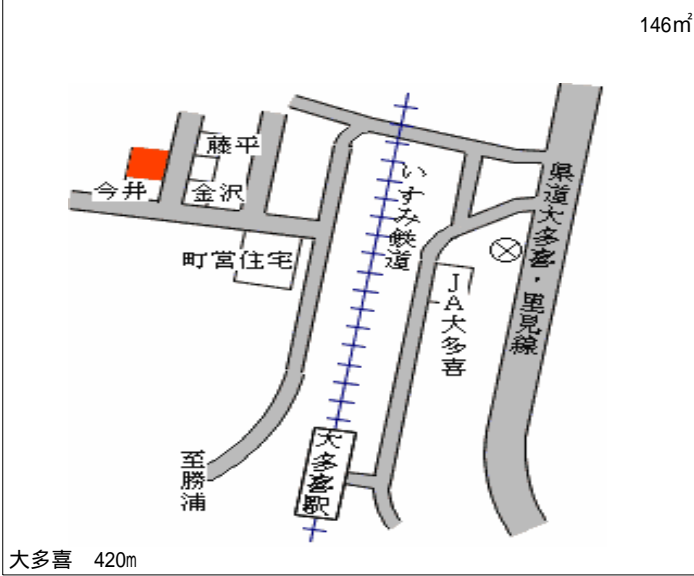

大多喜(県) - 1	夷隅郡大多喜町猿稻字西根古屋 1 7 4 番 9	17,200円 7.0 % 146㎡
---------------	-----------------------------	--------------------------

大多喜 420m

大多喜(県) - 2	夷隅郡大多喜町堀之内字金糞 9 0 1 番 4 外	9,200円 7.1 % 548㎡
---------------	------------------------------	-------------------------

小谷松 1.5km

大多喜(県) - 3	夷隅郡大多喜町小土呂字東中野 2 0 7 番 外	9,500円 9.5 % 1,849㎡
---------------	-----------------------------	---------------------------

大多喜 3km

大多喜(県) - 4	夷隅郡大多喜町粟又字堀向 7 0 6 番 1	4,100円 8.9 % 981㎡
---------------	---------------------------	-------------------------

至大原

国吉 550m

夷隅(県) - 2	夷隅郡夷隅町楽町字中ノ森 6 3 8 番 1	10,500円 9.5 % 1,200㎡
--------------	---------------------------	----------------------------

国吉 2km

夷隅(県) - 3	夷隅郡夷隅町行川字内久保 7 1 3 番 1 外	14,000円 10.3 % 580㎡
--------------	-----------------------------	---------------------------

至大原  
至国吉

上総中川 450m

夷隅(県) - 4	夷隅郡夷隅町松丸字芦井田 2 2 3 2 番	9,300円 12.3 % 790㎡
--------------	---------------------------	--------------------------

国吉 4.5km

夷隅(県) - 5	夷隅郡夷隅町大野字沢畑 1 7 1 番 1	8,800円 12.0 % 719㎡
--------------	-----------------------	--------------------------