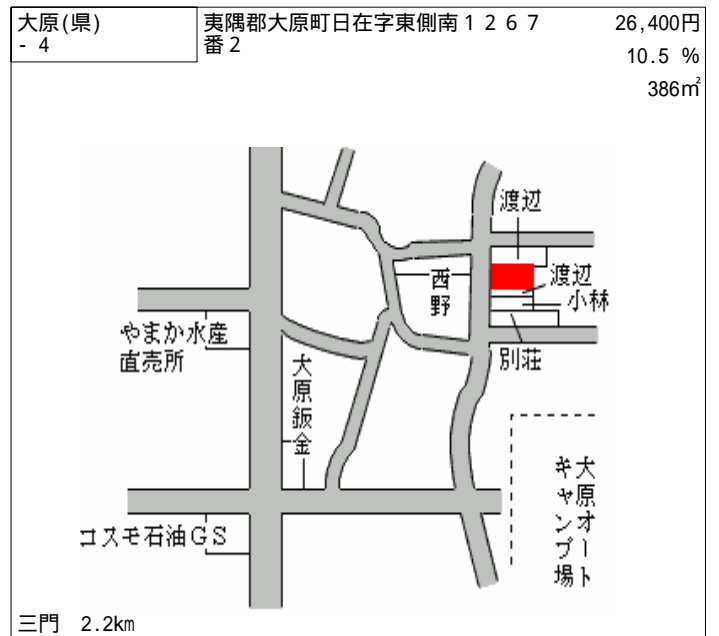

至国吉

上総中川 2.3km

御宿(県) - 1	夷隅郡御宿町六軒町字後町 3 8 6 番	33,100円 14.0 % 304㎡
--------------	----------------------	---------------------------

御宿 1.3km

御宿(県) - 2	夷隅郡御宿町浜字天王台 5 2 2 番	35,300円 13.9 % 218㎡
--------------	---------------------	---------------------------

御宿 660m

御宿(県) - 3	夷隅郡御宿町上布施字川崎 1 7 1 4 番	10,700円 8.5 % 760㎡
--------------	------------------------	--------------------------

御宿 4.5km

御宿(県) - 4	夷隅郡御宿町御宿台 1 1 4 番 1 0	28,000円 11.1 % 340㎡
--------------	-----------------------	---------------------------

御宿 1.8km

御宿(県) 5 - 1	夷隅郡御宿町久保字海老塚越 2 2 2 1 番 2 外	46,500円 13.9 % 297㎡
----------------	-----------------------------	---------------------------

補正堂薬局

御宿 380m

大原(県)  
5 - 1

夷隅郡大原町大原字東仲町 8 6 9 9  
番

46,500円

13.9 %