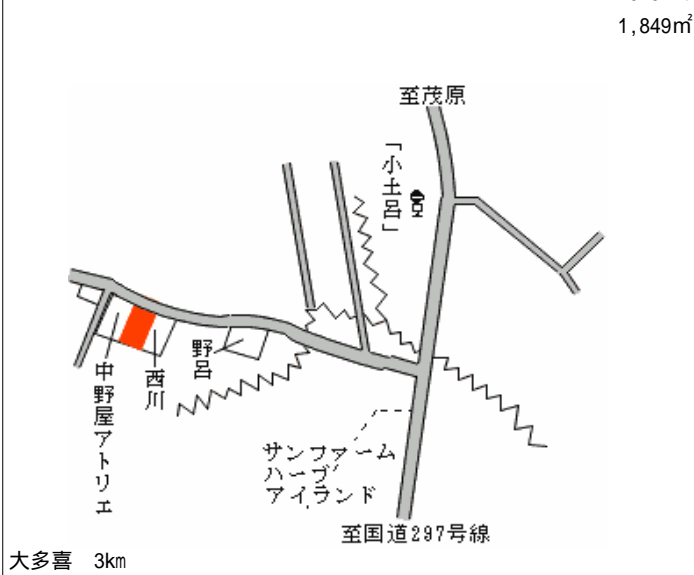

大多喜(県) - 1	夷隅郡大多喜町猿稻字西根古屋 1 7 4 番 9	17,200円 7.0 % 146㎡
---------------	-----------------------------	--------------------------

大多喜 420m

大多喜(県) - 2	夷隅郡大多喜町堀之内字金糞 9 0 1 番 4 外	9,200円 7.1 % 548㎡
---------------	------------------------------	-------------------------

小谷松 1.5km

大多喜(県) - 3	夷隅郡大多喜町小土呂字東中野 2 0 7 番 外	9,500円 9.5 % 1,849㎡
---------------	-----------------------------	---------------------------

大多喜 3km

大多喜(県) - 4	夷隅郡大多喜町粟又字堀向 7 0 6 番 1	4,100円 8.9 % 981㎡
---------------	---------------------------	-------------------------

至大原

国吉 550m

夷隅(県) - 2	夷隅郡夷隅町楽町字中ノ森 6 3 8 番 1	10,500円 9.5 % 1,200㎡
--------------	---------------------------	----------------------------

国吉 2km

夷隅(県) - 3	夷隅郡夷隅町行川字内久保 7 1 3 番 1 外	14,000円 10.3 % 580㎡
--------------	-----------------------------	---------------------------

至大原  
至国吉

上総中川 450m

夷隅(県) - 4	夷隅郡夷隅町松丸字芦井田 2 2 3 2 番	9,300円 12.3 % 790㎡
--------------	---------------------------	--------------------------

国吉 4.5km

夷隅(県) - 5	夷隅郡夷隅町大野字沢畑 1 7 1 番 1	8,800円 12.0 % 719㎡
--------------	-----------------------	--------------------------