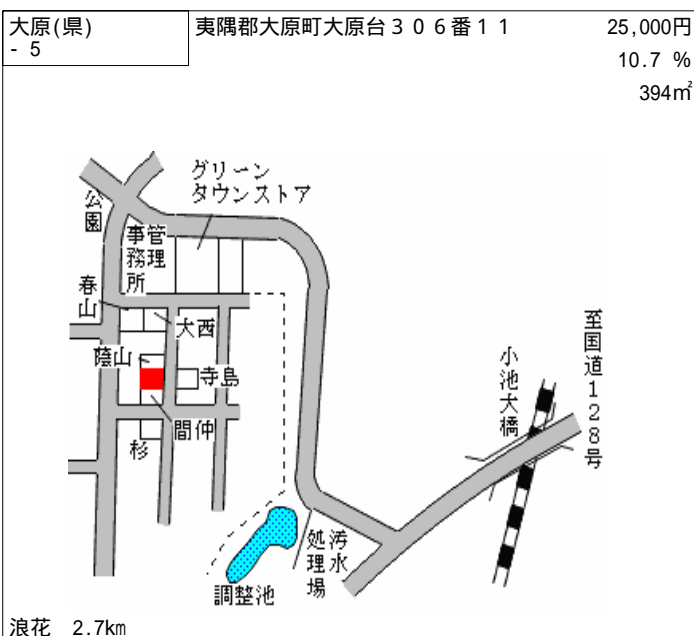

至国吉

上総中川 2.3km

御宿(県) - 1	夷隅郡御宿町六軒町字後町 3 8 6 番	33,100円 14.0 % 304㎡
--------------	----------------------	---------------------------

御宿 1.3km

御宿(県) - 2	夷隅郡御宿町浜字天王台 5 2 2 番	35,300円 13.9 % 218㎡
--------------	---------------------	---------------------------

御宿 660m

御宿(県) - 3	夷隅郡御宿町上布施字川崎 1 7 1 4 番	10,700円 8.5 % 760㎡
--------------	------------------------	--------------------------

御宿 4.5km

御宿(県) - 4	夷隅郡御宿町御宿台 1 1 4 番 1 0	28,000円 11.1 % 340㎡
--------------	-----------------------	---------------------------

御宿 1.8km

御宿(県) 5 - 1	夷隅郡御宿町久保字海老塚越 2 2 2 1 番 2 外	46,500円 13.9 % 297㎡
----------------	-----------------------------	---------------------------

補正堂薬局

御宿 380m

大原(県)  
5 - 1

夷隅郡大原町大原字東仲町 8 6 9 9  
番

46,500円

13.9 %