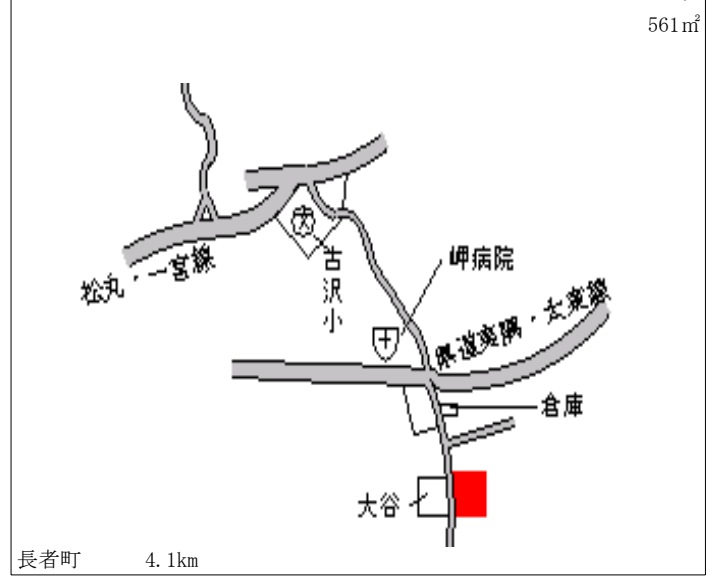

上総中川 2.3km

いすみ(県) - 5	いすみ市深堀字梶野下240番2	27,900円 ▲ 3.8 % 264㎡
---------------	-----------------	----------------------------

大原 650m

いすみ(県) - 6	いすみ市長志字中2038番1外	11,200円 ▲ 2.6 % 394㎡
---------------	-----------------	----------------------------

上総東 1.9km

いすみ(県) 17,200円
- 13 5 ▲ 1.7 %
184㎡

いすみ(県) 10,000円
- 14 4 ▲ 3.8 %
561㎡

いすみ(県) 35,200円
5 - 1 せきとく洋品店 ▲ 2.2 %
459㎡