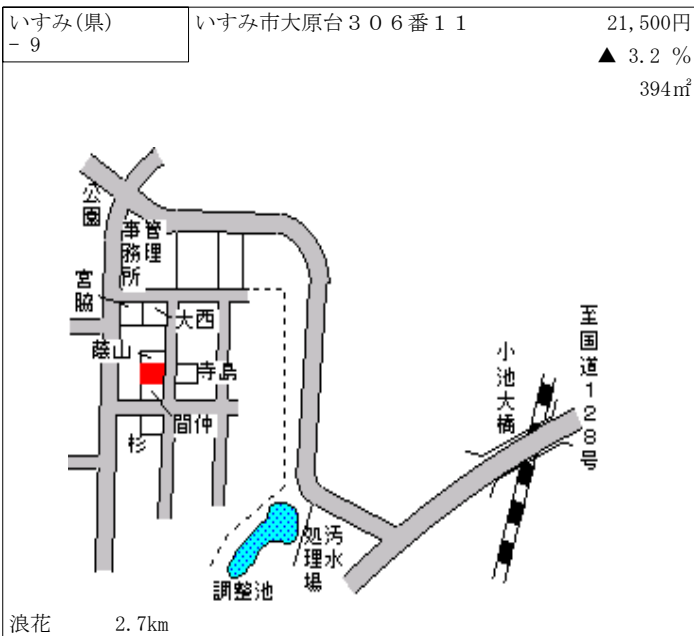

いすみ(県) - 1	いすみ市荻谷字東蔵畑1260番2	13,800円 ▲ 3.5 % 240㎡
---------------	------------------	----------------------------

国吉 550m

いすみ(県) - 2	いすみ市楽町字中ノ森638番1	8,800円 ▲ 3.3 % 1,200㎡
---------------	-----------------	-----------------------------

国吉 2km

いすみ(県) - 3	いすみ市行川字内久保713番1外	11,700円 ▲ 3.3 % 580㎡
---------------	------------------	----------------------------

上総中川 450m

いすみ(県) - 4	いすみ市大野字沢畑171番1	7,300円 ▲ 3.9 % 719㎡
---------------	----------------	---------------------------

上総中川 2.3km

いすみ(県) - 5	いすみ市深堀字梶野下240番2	27,900円 ▲ 3.8 % 264㎡
---------------	-----------------	----------------------------

大原 650m

いすみ(県) - 6	いすみ市長志字中2038番1外	11,200円 ▲ 2.6 % 394㎡
---------------	-----------------	----------------------------

上総東 1.9km

いすみ(県) 17,200円
- 13 5 ▲ 1.7 %
184㎡

いすみ(県) 10,000円
- 14 4 ▲ 3.8 %
561㎡

いすみ(県) 35,200円
5 - 1 せきとく洋品店 ▲ 2.2 %
459㎡