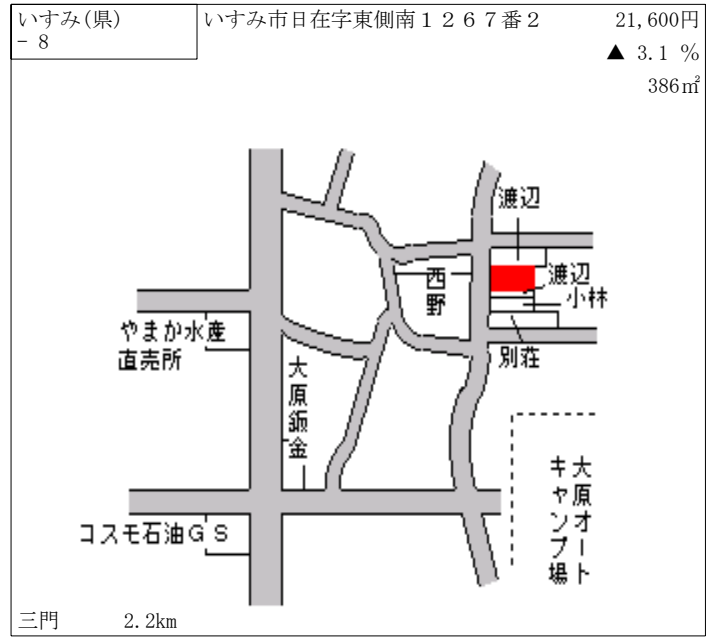

いすみ(県) - 1	いすみ市荻谷字東蔵畑1260番2	13,800円 ▲ 3.5 % 240㎡
---------------	------------------	----------------------------

国吉 550m

いすみ(県) - 2	いすみ市楽町字中ノ森638番1	8,800円 ▲ 3.3 % 1,200㎡
---------------	-----------------	-----------------------------

国吉 2km

いすみ(県) - 3	いすみ市行川字内久保713番1外	11,700円 ▲ 3.3 % 580㎡
---------------	------------------	----------------------------

上総中川 450m

いすみ(県) - 4	いすみ市大野字沢畑171番1	7,300円 ▲ 3.9 % 719㎡
---------------	----------------	---------------------------

上総中川 2.3km

いすみ(県) - 5	いすみ市深堀字梶野下240番2	27,900円 ▲ 3.8 % 264㎡
---------------	-----------------	----------------------------

大原 650m

いすみ(県) - 6	いすみ市長志字中2038番1外	11,200円 ▲ 2.6 % 394㎡
---------------	-----------------	----------------------------

上総東 1.9km

いすみ(県) 17,200円
- 13 5 ▲ 1.7 %
184㎡

いすみ(県) 10,000円
- 14 4 ▲ 3.8 %
561㎡

いすみ(県) 35,200円
5 - 1 せきとく洋品店 ▲ 2.2 %
459㎡