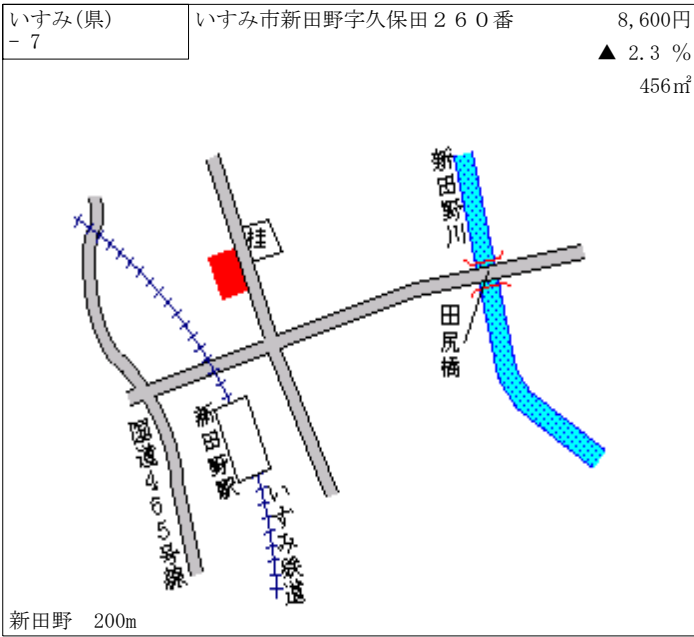

国吉 2km

いすみ(県) - 3	いすみ市行川字内久保713番1外	11,700円 ▲ 3.3 % 580㎡
---------------	------------------	----------------------------

上総中川 450m

いすみ(県) - 4	いすみ市大野字沢畑171番1	7,300円 ▲ 3.9 % 719㎡
---------------	----------------	---------------------------

上総中川 2.3km

いすみ(県) - 5	いすみ市深堀字梶野下240番2	27,900円 ▲ 3.8 % 264㎡
---------------	-----------------	----------------------------

大原 650m

いすみ(県) - 6	いすみ市長志字中2038番1外	11,200円 ▲ 2.6 % 394㎡
---------------	-----------------	----------------------------

上総東 1.9km

いすみ(県) 17,200円
- 13 5 ▲ 1.7 %
184㎡

いすみ(県) 10,000円
- 14 4 ▲ 3.8 %
561㎡

いすみ(県) 35,200円
5 - 1 せきとく洋品店 ▲ 2.2 %
459㎡