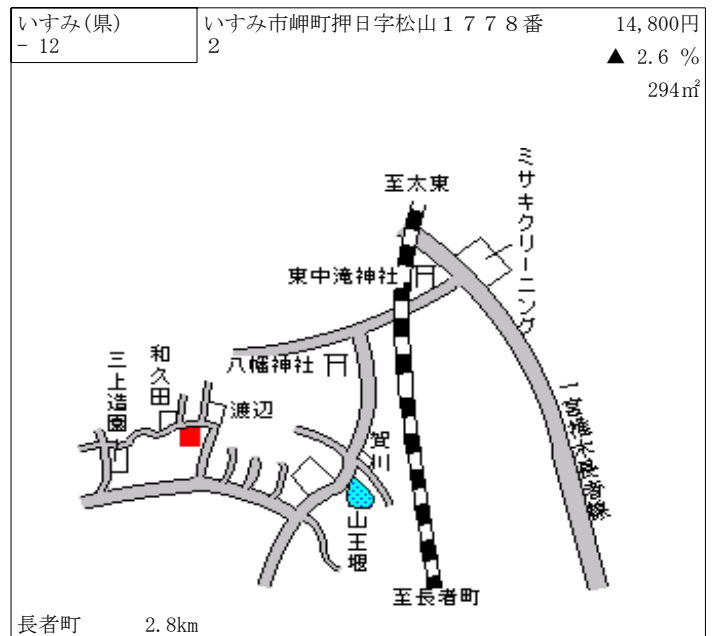

いすみ(県) - 1	いすみ市荻谷字東蔵畑1260番2	13,800円 ▲ 3.5 % 240㎡
---------------	------------------	----------------------------

国吉 550m

いすみ(県) - 2	いすみ市楽町字中ノ森638番1	8,800円 ▲ 3.3 % 1,200㎡
---------------	-----------------	-----------------------------

国吉 2km

いすみ(県) - 3	いすみ市行川字内久保713番1外	11,700円 ▲ 3.3 % 580㎡
---------------	------------------	----------------------------

上総中川 450m

いすみ(県) - 4	いすみ市大野字沢畑171番1	7,300円 ▲ 3.9 % 719㎡
---------------	----------------	---------------------------

上総中川 2.3km

いすみ(県) - 5	いすみ市深堀字梶野下240番2	27,900円 ▲ 3.8 % 264㎡
---------------	-----------------	----------------------------

大原 650m

いすみ(県) - 6	いすみ市長志字中2038番1外	11,200円 ▲ 2.6 % 394㎡
---------------	-----------------	----------------------------

上総東 1.9km

いすみ(県) 17,200円
- 13 5 ▲ 1.7 %
184㎡

いすみ(県) 10,000円
- 14 4 ▲ 3.8 %
561㎡

いすみ(県) 35,200円
5 - 1 せきとく洋品店 ▲ 2.2 %
459㎡