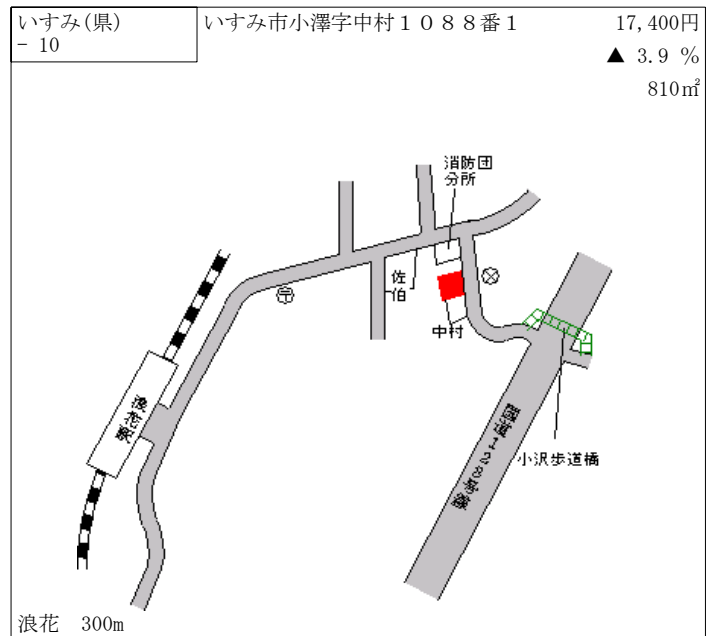

いすみ(県) - 1	いすみ市荻谷字東蔵畑1260番2	13,800円 ▲ 3.5 % 240㎡
---------------	------------------	----------------------------

国吉 550m

いすみ(県) - 2	いすみ市楽町字中ノ森638番1	8,800円 ▲ 3.3 % 1,200㎡
---------------	-----------------	-----------------------------

国吉 2km

いすみ(県) - 3	いすみ市行川字内久保713番1外	11,700円 ▲ 3.3 % 580㎡
---------------	------------------	----------------------------

上総中川 450m

いすみ(県) - 4	いすみ市大野字沢畑171番1	7,300円 ▲ 3.9 % 719㎡
---------------	----------------	---------------------------

上総中川 2.3km

いすみ(県) - 5	いすみ市深堀字梶野下240番2	27,900円 ▲ 3.8 % 264㎡
---------------	-----------------	----------------------------

大原 650m

いすみ(県) - 6	いすみ市長志字中2038番1外	11,200円 ▲ 2.6 % 394㎡
---------------	-----------------	----------------------------

上総東 1.9km

いすみ(県) 17,200円
- 13 5 ▲ 1.7 %
184㎡

いすみ(県) 10,000円
- 14 4 ▲ 3.8 %
561㎡

いすみ(県) 35,200円
5 - 1 せきとく洋品店 ▲ 2.2 %
459㎡