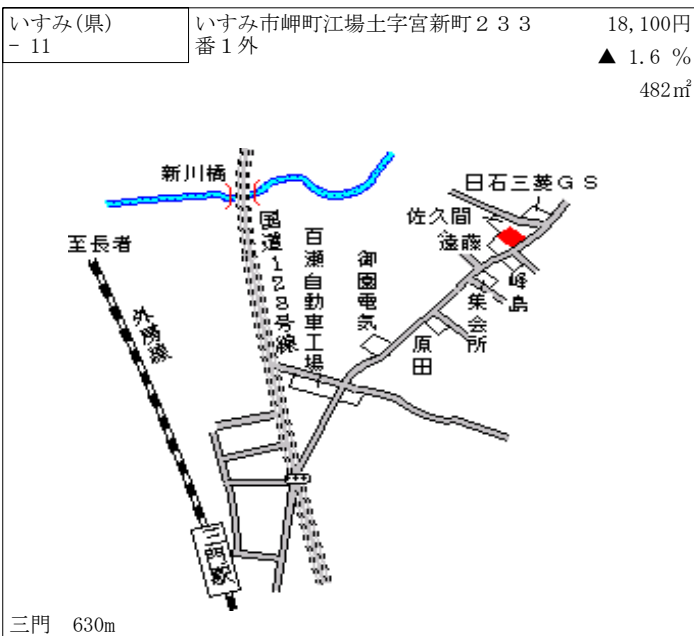

いすみ(県) - 1	いすみ市荻谷字東蔵畑1260番2	13,800円 ▲ 3.5 % 240㎡
---------------	------------------	----------------------------

国吉 550m

いすみ(県) - 2	いすみ市楽町字中ノ森638番1	8,800円 ▲ 3.3 % 1,200㎡
---------------	-----------------	-----------------------------

国吉 2km

いすみ(県) - 3	いすみ市行川字内久保713番1外	11,700円 ▲ 3.3 % 580㎡
---------------	------------------	----------------------------

上総中川 450m

いすみ(県) - 4	いすみ市大野字沢畑171番1	7,300円 ▲ 3.9 % 719㎡
---------------	----------------	---------------------------

上総中川 2.3km

いすみ(県) - 5	いすみ市深堀字梶野下240番2	27,900円 ▲ 3.8 % 264㎡
---------------	-----------------	----------------------------

大原 650m

いすみ(県) - 6	いすみ市長志字中2038番1外	11,200円 ▲ 2.6 % 394㎡
---------------	-----------------	----------------------------

上総東 1.9km

いすみ(県) 17,200円
- 13 5 ▲ 1.7 %
184㎡

いすみ(県) 10,000円
- 14 4 ▲ 3.8 %
561㎡

いすみ(県) 35,200円
5 - 1 せきとく洋品店 ▲ 2.2 %
459㎡