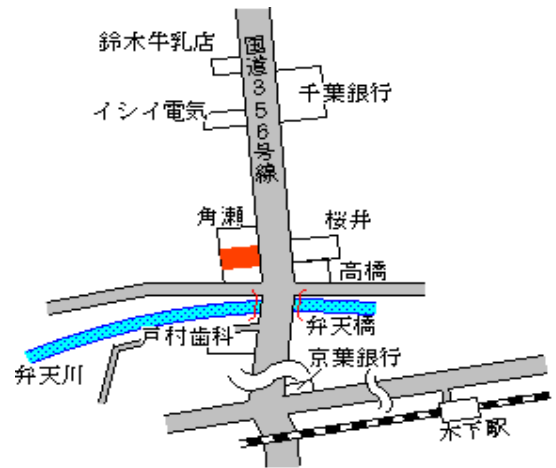

小林 500m

印西(県) - 5	印西市小林北 1 丁目 1 0 番 1 8	52,500円 6.3 % 188㎡
--------------	-----------------------	--------------------------

小林 500m

印西(県) - 6	印西市小林字砂田 1 1 5 2 番 7	35,000円 6.7 % 155㎡
--------------	----------------------	--------------------------

小林 1.3km

印西(県) 印西市木刈4丁目16番3 87,400円
 - 7 7.0 %
 218㎡

千葉ニュータウン中央 2km

印西(県) 印西市大森字六軒4370番1の2 59,000円
 5 - 1 おしどや 写真館 6.3 %
 234㎡

木下 560m

印西(県) 印西市鹿黒字堀込435番1外 17,500円
 10 - 1 14.6 %
 1,237㎡

木下 2.8km