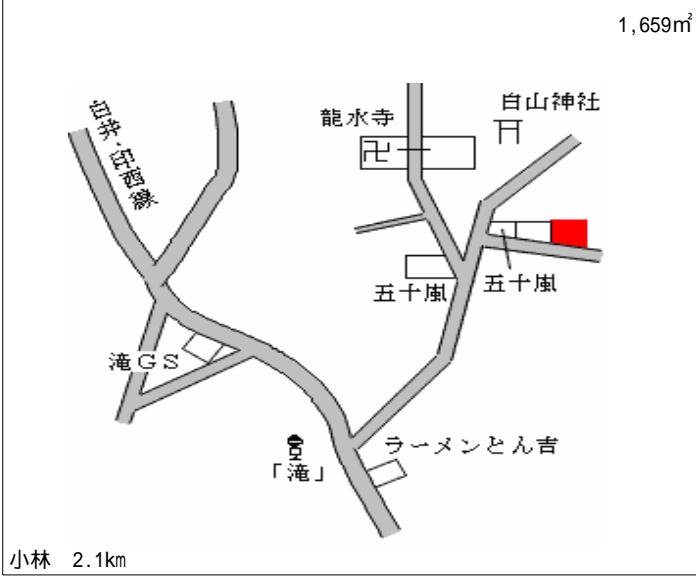

印旛(県) - 1	印旛郡印旛村平賀学園台3丁目5番 6	46,000円 9.8 % 185㎡
--------------	-----------------------	--------------------------

印旛(県) 10 - 1	印旛郡印旛村吉田字馬々台1705番	12,000円 11.1 % 1,147㎡
-----------------	-------------------	-----------------------------

印旛(県) 10 - 2	印旛郡印旛村山田字殿司783番2 外	13,500円 10.0 % 978㎡
-----------------	-----------------------	---------------------------

本埜(県) 10 - 1	印旛郡本埜村滝字古内 2 8 1 番 2 外	19,500円 15.2 % 1,659㎡
-----------------	------------------------	-----------------------------