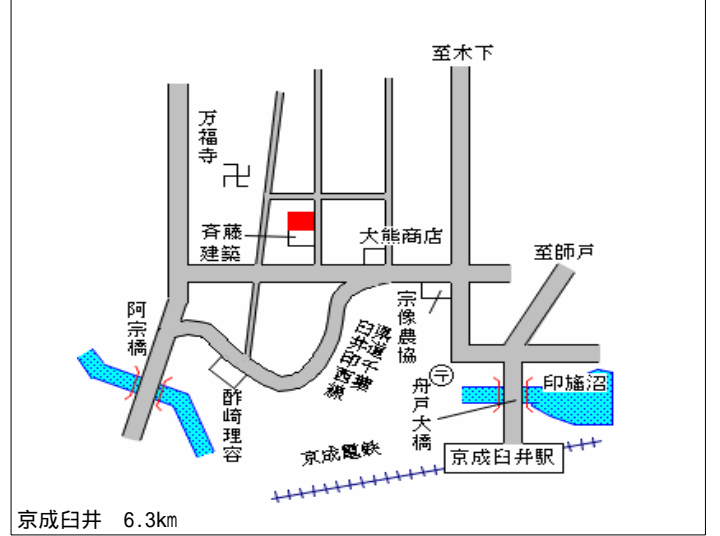

印旛(県) - 1	印旛郡印旛村平賀学園台3丁目5番 6	46,000円 9.8 % 185㎡
--------------	-----------------------	--------------------------

印旛(県) 10 - 1	印旛郡印旛村吉田字馬々台1705番	12,000円 11.1 % 1,147㎡
-----------------	-------------------	-----------------------------

印旛(県) 10 - 2	印旛郡印旛村山田字殿司783番2 外	13,500円 10.0 % 978㎡
-----------------	-----------------------	---------------------------

本埜(県) 10 - 1	印旛郡本埜村滝字古内 2 8 1 番 2 外	19,500円 15.2 % 1,659㎡
-----------------	------------------------	-----------------------------

安食 1km

栄(県) 5 - 1	印旛郡栄町安食台 2 丁目 2 6 番 1 9 加納クリーニング	88,000円 9.3 % 172㎡
---------------	-------------------------------------	--------------------------

安食 800m

栄(県) 9 - 1	印旛郡栄町矢口神明 2 丁目 3 番 6 外 ジャベル(株)千葉営業所	26,000円 13.3 % 3,305㎡
---------------	--	-----------------------------

安食 6.2km

栄(県) 10 - 1	印旛郡栄町四箇字中耕地 6 6 番	11,700円 9.3 % 1,252㎡
----------------	-------------------	----------------------------

安食 2.5km