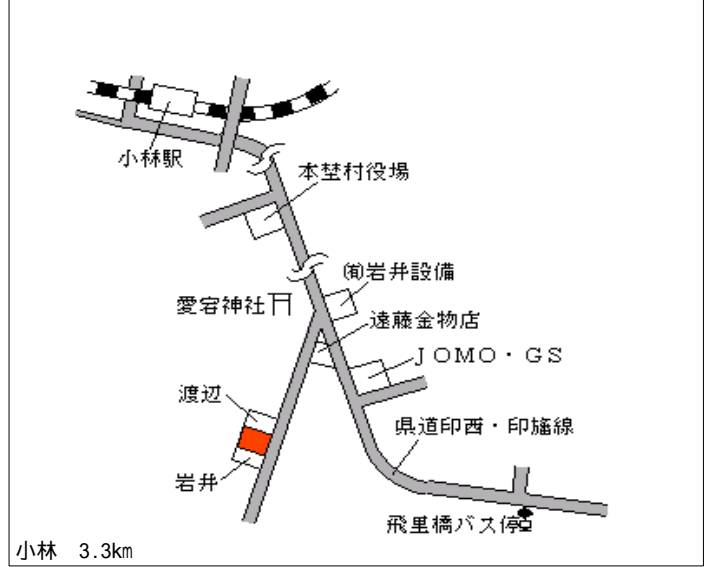

本埜(県) 10 - 2	印旛郡本埜村中根字高木内 2 4 4 番 2	14,000円 1,408㎡