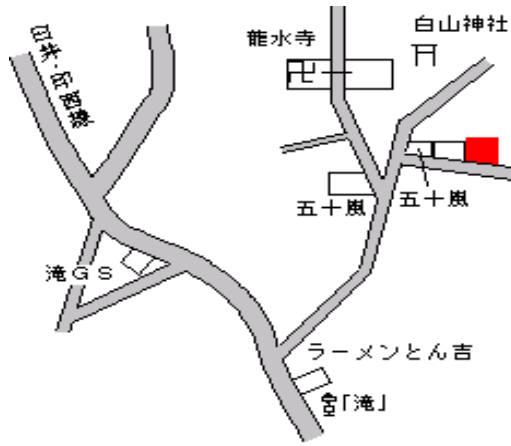

本埜(県) 10 - 1	印旛郡本埜村滝字古内 2 8 1 番 2 外	15,200円 7.9 % 1,659m²

小林 2.1km

本埜(県) 10 - 2	印旛郡本埜村中根字高木内 2 4 4 番	12,500円 3.8 % 1,408m²