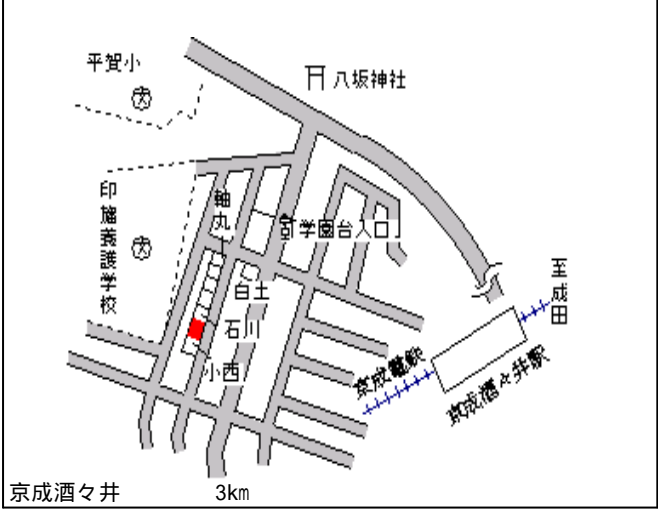

酒々井(県) 印旛郡酒々井町中央台2丁目14番 68,300円
 - 1 10 1.0 %
 227m²

酒々井 650m

酒々井(県) 印旛郡酒々井町上岩橋字岩崎348番5 54,600円
 - 2 番5 3.5 %
 165m²

京成酒々井 600m

酒々井(県) 印旛郡酒々井町東酒々井4丁目4番 64,500円
 - 3 145 3.0 %
 198m²

酒々井 750m

酒々井(県) 印旛郡酒々井町上本佐倉1丁目6番4 41,800円
 - 4 4 5.0 %
 169m²

酒々井 2.7km

酒々井(県) 印旛郡酒々井町尾上字馬場354番 11,100円
 10 - 1 7.5 %
 1,682m²

酒々井 2.5km

印旛(県) - 1	印旛郡印旛村平賀学園台3丁目5番 6	39,800円 5.2 % 185m ²
--------------	-----------------------	---------------------------------------

印旛(県) 10 - 1	印旛郡印旛村吉田字馬々台1705番	11,000円 3.5 % 1,147m ²
-----------------	-------------------	---

印旛(県) 10 - 2	印旛郡印旛村山田字殿司783番2外	12,000円 4.0 % 978m ²
-----------------	-------------------	---------------------------------------

本埜(県) 10 - 1	印旛郡本埜村滝字古内 2 8 1 番 2 外	15,200円 7.9 % 1,659m ²
-----------------	------------------------	---

小林 2.1km

本埜(県) 10 - 2	印旛郡本埜村中根字高木内 2 4 4 番	12,500円 3.8 % 1,408m ²
-----------------	----------------------	---