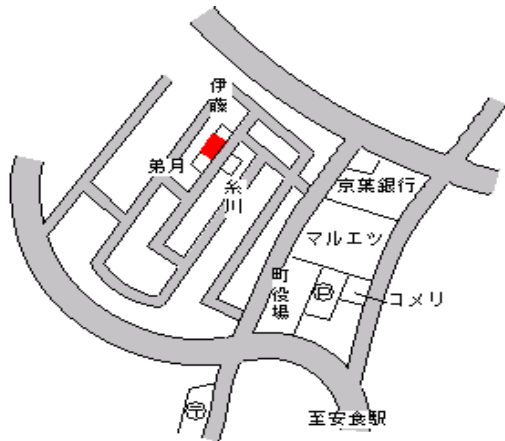

酒々井(県) 印旛郡酒々井町中央台2丁目14番 68,300円
 - 1 10 1.0 %
 227m²

酒々井 650m

酒々井(県) 印旛郡酒々井町上岩橋字岩崎348番5 54,600円
 - 2 番5 3.5 %
 165m²

京成酒々井 600m

酒々井(県) 印旛郡酒々井町東酒々井4丁目4番 64,500円
 - 3 145 3.0 %
 198m²

酒々井 750m

酒々井(県) 印旛郡酒々井町上本佐倉1丁目6番4 41,800円
 - 4 4 5.0 %
 169m²

酒々井 2.7km

酒々井(県) 印旛郡酒々井町尾上字馬場354番 11,100円
 10 - 1 7.5 %
 1,682m²

酒々井 2.5km

印旛(県) - 1	印旛郡印旛村平賀学園台3丁目5番 6	39,800円 5.2 % 185m ²
--------------	-----------------------	---------------------------------------

本埜(県) 10 - 1	印旛郡本埜村滝字古内 2 8 1 番 2 外	15,200円 7.9 % 1,659m ²
-----------------	------------------------	---

小林 2.1km

本埜(県) 10 - 2	印旛郡本埜村中根字高木内 2 4 4 番	12,500円 3.8 % 1,408m ²
-----------------	----------------------	---

小林 3.3km

栄(県) 印旛郡栄町安食字田中 2 3 8 0 番 9 46,300円
 - 1 1 4.5 %
 222m²

安食 900m

栄(県) 印旛郡栄町安食字谷前 3 6 7 8 番 2 36,700円
 - 2 2 3.9 %
 207m²

安食 1.2km

栄(県) 印旛郡栄町安食台 2 丁目 2 3 番 1 3 51,500円
 - 3 「安食台 2 - 2 3 - 1 3」 6.5 %
 171m²