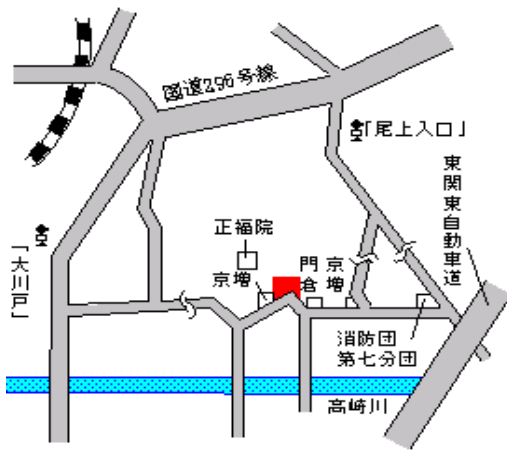

酒々井(県) 印旛郡酒々井町中央台2丁目14番 68,300円
 - 1 10 1.0 %
 227m²

酒々井 650m

酒々井(県) 印旛郡酒々井町上岩橋字岩崎348番5 54,600円
 - 2 番5 3.5 %
 165m²

京成酒々井 600m

酒々井(県) 印旛郡酒々井町東酒々井4丁目4番 64,500円
 - 3 145 3.0 %
 198m²

酒々井 750m

酒々井(県) 印旛郡酒々井町上本佐倉1丁目6番4 41,800円
 - 4 4 5.0 %
 169m²

酒々井 2.7km

酒々井(県) 印旛郡酒々井町尾上字馬場354番 11,100円
 10 - 1 7.5 %
 1,682m²

酒々井 2.5km

印旛(県) - 1	印旛郡印旛村平賀学園台3丁目5番 6	39,800円 5.2 % 185m ²
--------------	-----------------------	---------------------------------------

印旛(県) 10 - 1	印旛郡印旛村吉田字馬々台1705番	11,000円 3.5 % 1,147m ²
-----------------	-------------------	---

印旛(県) 10 - 2	印旛郡印旛村山田字殿司783番2外	12,000円 4.0 % 978m ²
-----------------	-------------------	---------------------------------------