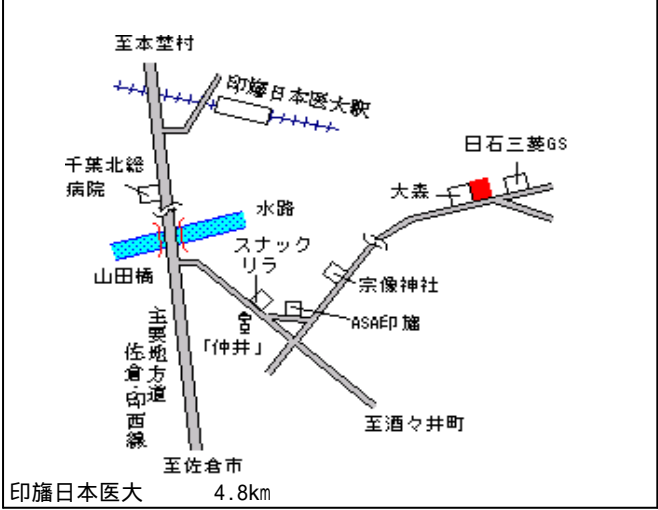

酒々井(県) 印旛郡酒々井町中央台2丁目14番 68,300円
 - 1 10 1.0 %
 227m²

酒々井 650m

酒々井(県) 印旛郡酒々井町上岩橋字岩崎348番5 54,600円
 - 2 番5 3.5 %
 165m²

京成酒々井 600m

酒々井(県) 印旛郡酒々井町東酒々井4丁目4番 64,500円
 - 3 145 3.0 %
 198m²

酒々井 750m

酒々井(県) 印旛郡酒々井町上本佐倉1丁目6番4 41,800円
 - 4 4 5.0 %
 169m²

酒々井 2.7km

酒々井(県) 印旛郡酒々井町尾上字馬場354番 11,100円
 10 - 1 7.5 %
 1,682m²

酒々井 2.5km

印旛(県) - 1	印旛郡印旛村平賀学園台3丁目5番 6	39,800円 5.2 % 185m ²
--------------	-----------------------	---------------------------------------

印旛(県) 10 - 1	印旛郡印旛村吉田字馬々台1705番	11,000円 3.5 % 1,147m ²
-----------------	-------------------	---

印旛(県) 10 - 2	印旛郡印旛村山田字殿司783番2外	12,000円 4.0 % 978m ²
-----------------	-------------------	---------------------------------------