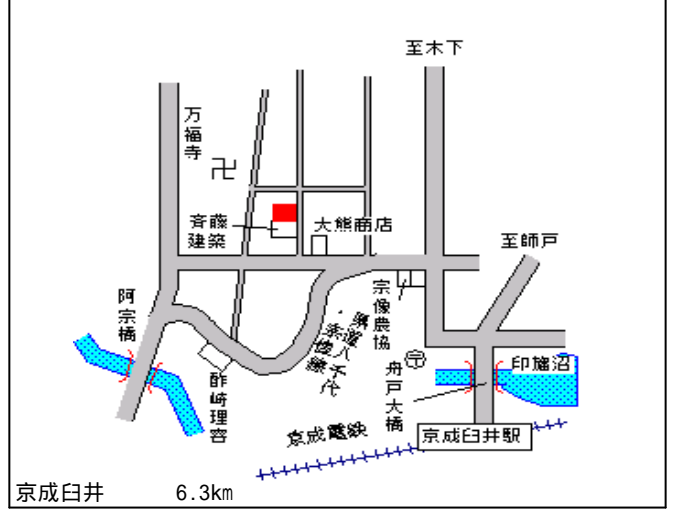

酒々井(県) 印旛郡酒々井町中央台2丁目14番 68,300円
 - 1 10 1.0 %
 227m²

酒々井 650m

酒々井(県) 印旛郡酒々井町上岩橋字岩崎348番5 54,600円
 - 2 番5 3.5 %
 165m²

京成酒々井 600m

酒々井(県) 印旛郡酒々井町東酒々井4丁目4番 64,500円
 - 3 145 3.0 %
 198m²

酒々井 750m

酒々井(県) 印旛郡酒々井町上本佐倉1丁目6番4 41,800円
 - 4 4 5.0 %
 169m²

酒々井 2.7km

酒々井(県) 印旛郡酒々井町尾上字馬場354番 11,100円
 10 - 1 7.5 %
 1,682m²

酒々井 2.5km

印旛(県) - 1	印旛郡印旛村平賀学園台3丁目5番 6	39,800円 5.2 % 185m ²
--------------	-----------------------	---------------------------------------

印旛(県) 10 - 1	印旛郡印旛村吉田字馬々台1705番	11,000円 3.5 % 1,147m ²
-----------------	-------------------	---

印旛(県) 10 - 2	印旛郡印旛村山田字殿司783番2外	12,000円 4.0 % 978m ²
-----------------	-------------------	---------------------------------------