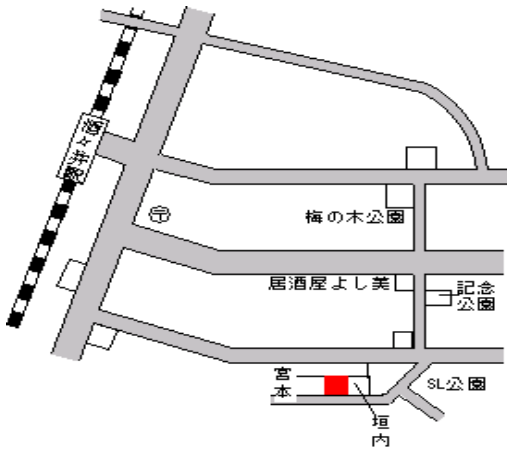

酒々井(県) 印旛郡酒々井町中央台2丁目14番 68,300円
 - 1 10 1.0 %
 227m²

酒々井 650m

酒々井(県) 印旛郡酒々井町上岩橋字岩崎348番5 54,600円
 - 2 番5 3.5 %
 165m²

京成酒々井 600m

酒々井(県) 印旛郡酒々井町東酒々井4丁目4番 64,500円
 - 3 145 3.0 %
 198m²

酒々井 750m

酒々井(県) 印旛郡酒々井町上本佐倉1丁目6番4 41,800円
 - 4 4 5.0 %
 169m²

酒々井 2.7km

酒々井(県) 印旛郡酒々井町尾上字馬場354番 11,100円
 10 - 1 7.5 %
 1,682m²

酒々井 2.5km

印旛(県) - 1	印旛郡印旛村平賀学園台3丁目5番 6	39,800円 5.2 % 185m ²
--------------	-----------------------	---------------------------------------

印旛(県) 10 - 1	印旛郡印旛村吉田字馬々台1705番	11,000円 3.5 % 1,147m ²
-----------------	-------------------	---

印旛(県) 10 - 2	印旛郡印旛村山田字殿司783番2外	12,000円 4.0 % 978m ²
-----------------	-------------------	---------------------------------------