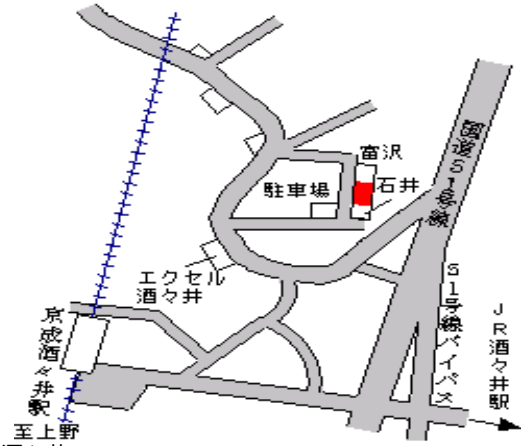

酒々井(県) 印旛郡酒々井町中央台2丁目14番 68,300円
 - 1 10 1.0 %
 227m²

酒々井 650m

酒々井(県) 印旛郡酒々井町上岩橋字岩崎348番5 54,600円
 - 2 番5 3.5 %
 165m²

京成酒々井 600m

酒々井(県) 印旛郡酒々井町東酒々井4丁目4番 64,500円
 - 3 145 3.0 %
 198m²

酒々井 750m

酒々井(県) 印旛郡酒々井町上本佐倉1丁目6番4 41,800円
 - 4 4 5.0 %
 169m²

酒々井 2.7km

酒々井(県) 印旛郡酒々井町尾上字馬場354番 11,100円
 10 - 1 7.5 %
 1,682m²

酒々井 2.5km

印旛(県) - 1	印旛郡印旛村平賀学園台3丁目5番 6	39,800円 5.2 % 185m ²
--------------	-----------------------	---------------------------------------

印旛(県) 10 - 1	印旛郡印旛村吉田字馬々台1705番	11,000円 3.5 % 1,147m ²
-----------------	-------------------	---

印旛(県) 10 - 2	印旛郡印旛村山田字殿司783番2外	12,000円 4.0 % 978m ²
-----------------	-------------------	---------------------------------------