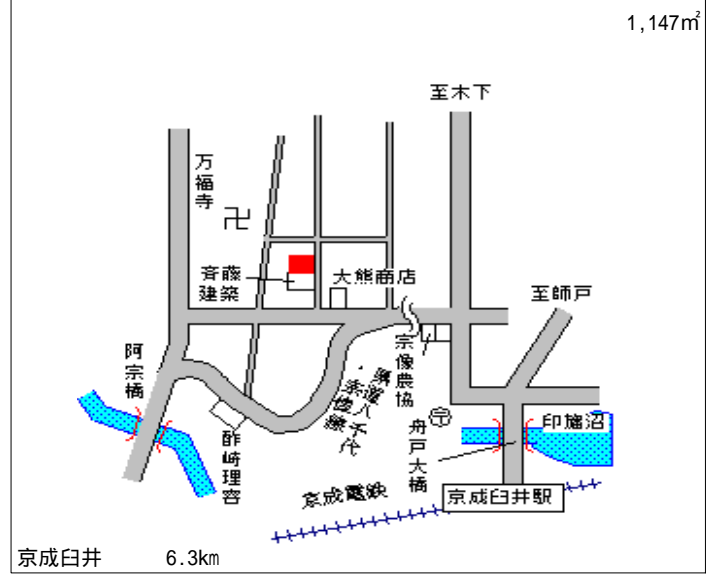

印旛(県) - 1	印旛郡印旛村平賀学園台3丁目5番 6	38,700円 0.8 % 185㎡
--------------	-----------------------	--------------------------

印旛(県) 10 - 1	印旛郡印旛村吉田字馬々台1705番	10,400円 1.0 % 1,147㎡
-----------------	-------------------	----------------------------

印旛(県) 10 - 2	印旛郡印旛村山田字殿司783番2 外	11,200円 0.9 % 978㎡
-----------------	-----------------------	--------------------------