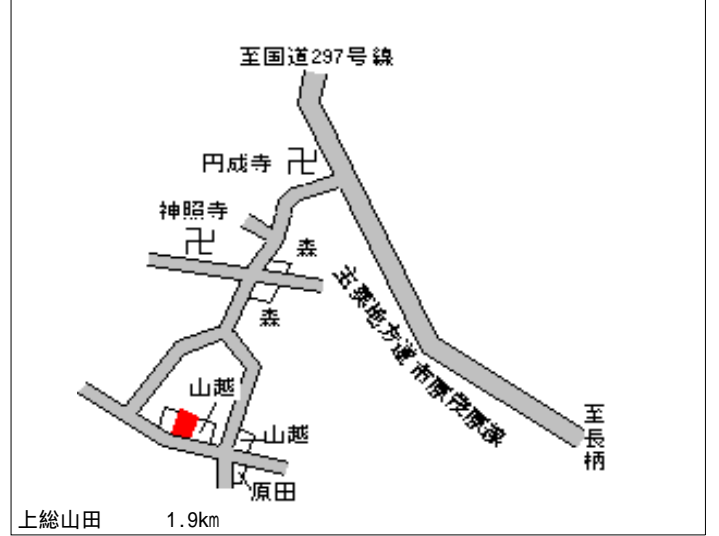

上総牛久 200m

市原(県) 7 - 1	市原市青柳 2 丁目 6 番 4 清水塗装工業 株式会社	27,300円 4.5 % 564㎡
----------------	---------------------------------	--------------------------

姉ヶ崎 2.9km

市原(県) 7 - 2	市原市五井 9 0 9 3 番 1 外 丸泉興業(株)	31,700円 4.5 % 1,013㎡
----------------	--------------------------------	----------------------------

五井 2.2km

市原(県) 9 - 1	市原市潤井戸字君ヶ台 2 0 5 3 番 1 外	17,600円 4.9 % 14,546㎡
----------------	-----------------------------	-----------------------------

市原(県) 10 - 1	市原市松崎字花之台 4 9 3 番	13,300円 5.7 % 1,120㎡
-----------------	-------------------	----------------------------