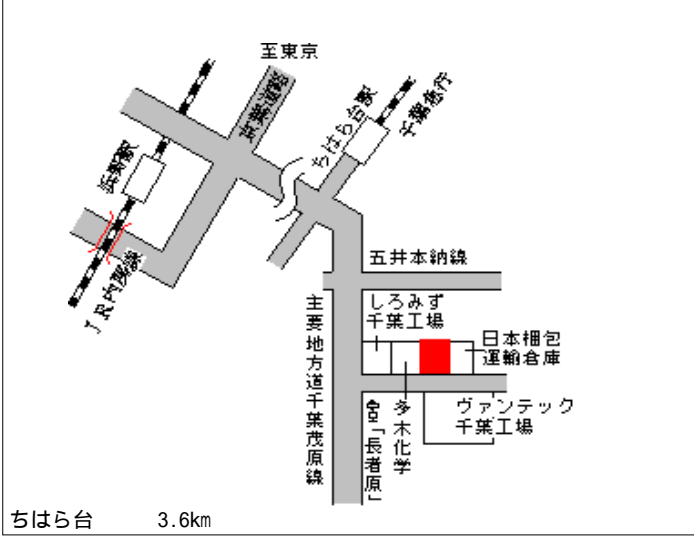

市原(県) 9 - 1	市原市潤井戸字君ヶ台 2 0 5 3 番 1 外	17,600円 4.9 % 14,546㎡