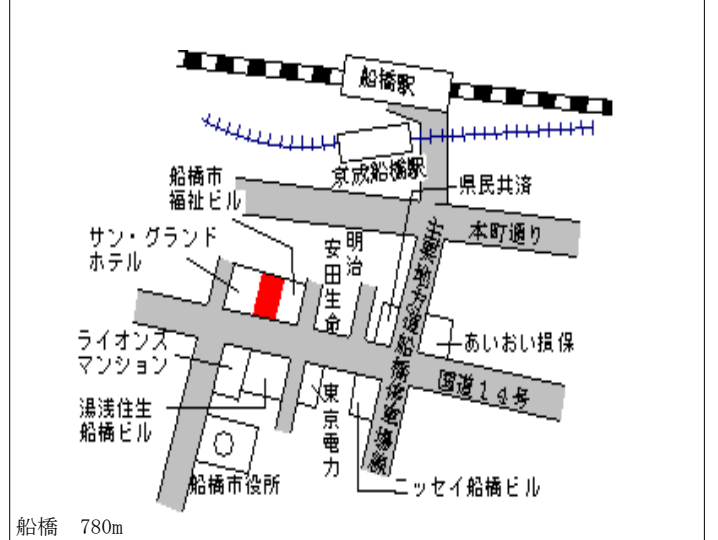

下総中山 120m

船橋(県) 5-2	船橋市前原西2丁目586番 「前原西2-13-13」 大塚ビル	692,000円 ▲ 0.1 % 226㎡
--------------	---------------------------------------	-----------------------------

船橋(県) 5-3	船橋市宮本4丁目225番1 「宮本4-17-1」 セオサイクル船橋競馬場駅店	172,000円 0.0 % 200㎡
--------------	--	---------------------------

船橋(県) 5-4	船橋市本町4丁目1241番7 「本町4-41-28」 カラオケの鉄人	860,000円 ▲ 1.1 % 152㎡
--------------	--	-----------------------------

船橋(県) 5-5	船橋市習志野台2丁目49番19 「習志野台2-49-17」 東海不動産	250,000円 0.0 % 198㎡
--------------	---	---------------------------

船橋(県) 5-6	船橋市二和東6丁目119番10外 「二和東6-16-8」 狩谷ガラス建材	153,000円 ▲ 1.9 % 132㎡
--------------	--	-----------------------------

船橋(県) 5-7	船橋市本町2丁目2325番10 「本町2-7-9」 住友生命船橋ビル	290,000円 0.0 % 333㎡
--------------	--	---------------------------