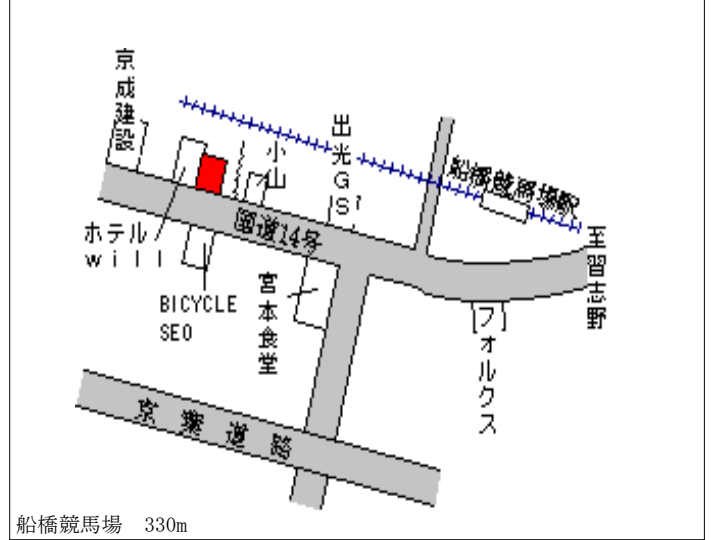

滝不動 400m

船橋(県) - 33	船橋市松が丘2丁目746番50 「松が丘2-7-14」	71,500円 ▲1.4% 147㎡
---------------	--------------------------------	--------------------------

高根木戸 2km

船橋(県) - 34	船橋市西船5丁目448番2 「西船5-19-16」	228,000円 ▲0.4% 113㎡
---------------	------------------------------	---------------------------

西船橋 600m

船橋(県) - 35	船橋市夏見台1丁目728番31 「夏見台1-6-15」	164,000円 0.0% 184㎡
---------------	--------------------------------	--------------------------

船橋 2.2km

船橋(県) 5-1	船橋市本中山2丁目227番2外 「本中山2-18-3」 カタックローバービル	352,000円 0.0% 210㎡
--------------	--	--------------------------

下総中山 120m

船橋(県) 5-2	船橋市前原西2丁目586番 「前原西2-13-13」 大塚ビル	692,000円 ▲ 0.1 % 226㎡
--------------	---------------------------------------	-----------------------------

船橋(県) 5-3	船橋市宮本4丁目225番1 「宮本4-17-1」 セオサイクル船橋競馬場駅店	172,000円 0.0 % 200㎡
--------------	--	---------------------------