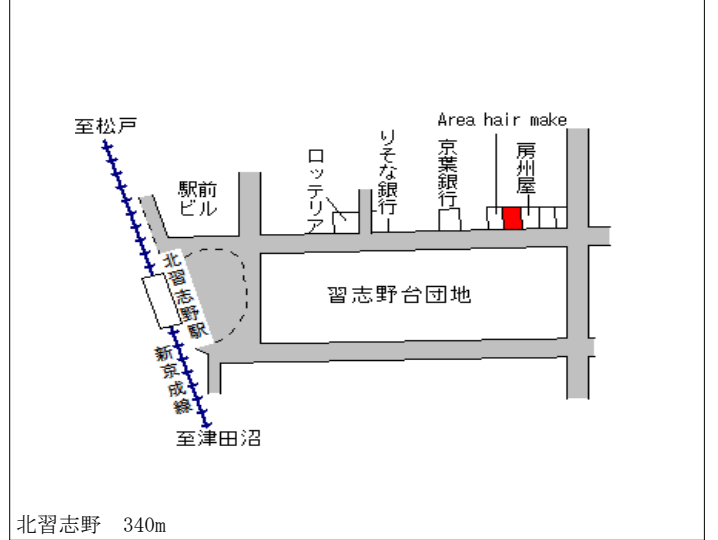

船橋(県) 5-5	船橋市習志野台2丁目49番19 「習志野台2-49-17」 東海不動産	250,000円 0.0 % 198㎡