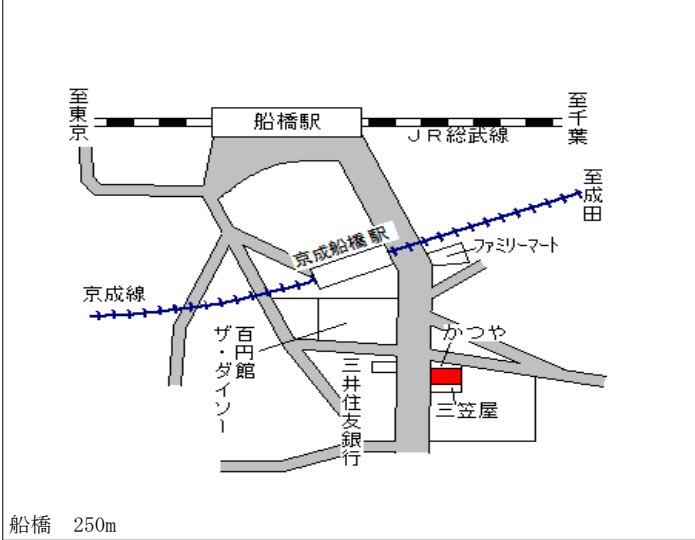

船橋(県) 5-4	船橋市本町4丁目1241番7 「本町4-41-28」 カラオケの鉄人	860,000円 ▲ 1.1 % 152㎡