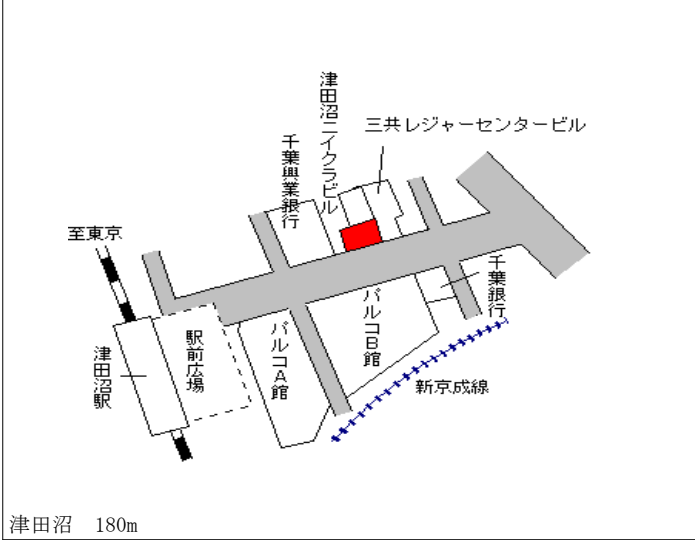

西船橋 600m

船橋(県) - 35	船橋市夏見台1丁目728番31 「夏見台1-6-15」	164,000円 0.0% 184㎡
---------------	--------------------------------	--------------------------

船橋 2.2km

船橋(県) 5-1	船橋市本中山2丁目227番2外 「本中山2-18-3」 カタックローバービル	352,000円 0.0% 210㎡
--------------	--	--------------------------

下総中山 120m

船橋(県) 5-2	船橋市前原西2丁目586番 「前原西2-13-13」 大塚ビル	692,000円 ▲ 0.1 % 226㎡
--------------	---------------------------------------	-----------------------------

船橋(県) 5-3	船橋市宮本4丁目225番1 「宮本4-17-1」 セオサイクル船橋競馬場駅店	172,000円 0.0 % 200㎡
--------------	--	---------------------------