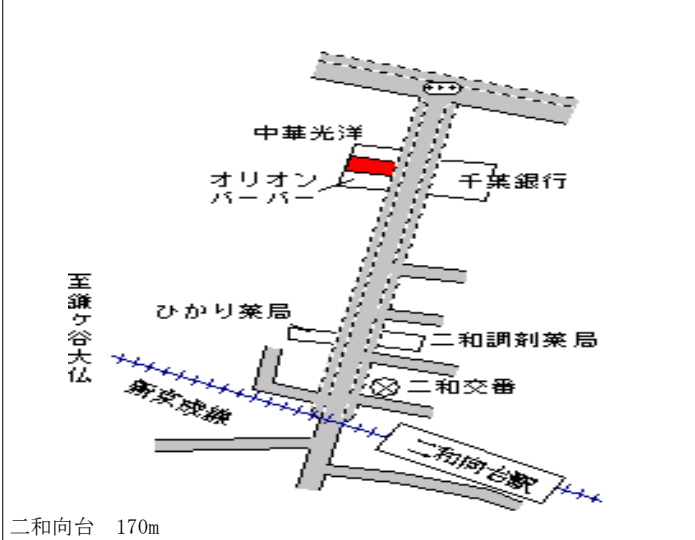

船橋(県) 5-6	船橋市二和東6丁目119番10外 「二和東6-16-8」 狩谷ガラス建材	153,000円 ▲ 1.9 % 132㎡