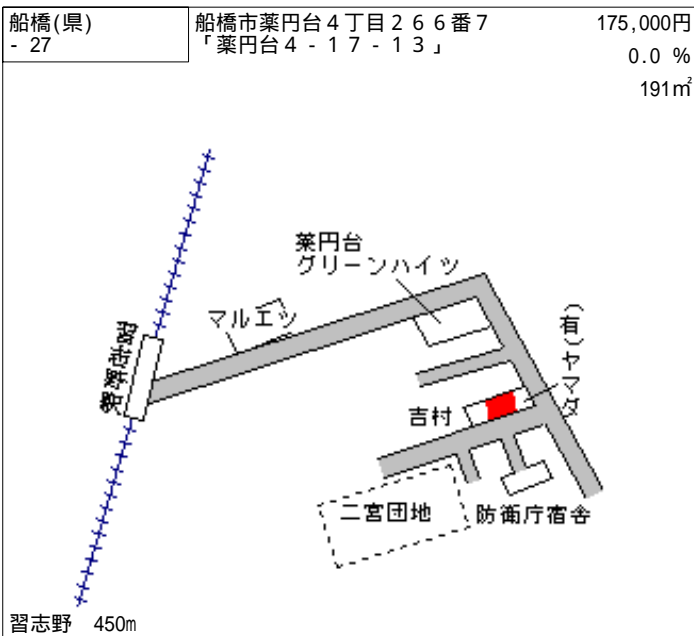

船橋(県) - 13	船橋市習志野台5丁目24番19 「習志野台5-24-22」	145,000円 2.1% 240㎡
---------------	----------------------------------	--------------------------

習志野 1.4km

船橋(県) - 14	船橋市前原西7丁目756番35 「前原西7-13-15」	175,000円 2.9% 154㎡
---------------	---------------------------------	--------------------------

前原 420m

船橋(県) - 15	船橋市前原東2丁目134番20 「前原東2-20-20」	178,000円 2.9% 137㎡
---------------	---------------------------------	--------------------------

前原 520m

船橋(県) - 16	船橋市上山町2丁目489番7	98,000円 0.0% 185㎡
---------------	----------------	-------------------------

船橋法典 1.6km

船橋(県) - 17	船橋市二和東6丁目103番141 「二和東6-6-5」	120,000円 1.7% 161㎡
---------------	--------------------------------	--------------------------

二和向台 300m

船橋(県) - 18	船橋市夏見台6丁目7番72 「夏見台6-3-2」	134,000円 0.8% 126㎡
---------------	-----------------------------	--------------------------

船橋 3.2km

船橋(県) - 31	船橋市前原西2丁目265番6 「前原西2-41-3」	252,000円 5.0 % 132㎡
---------------	-------------------------------	---------------------------

津田沼 650m

船橋(県) - 32	船橋市南三咲2丁目411番280 「南三咲2-21-7」	103,000円 5.5 % 178㎡
---------------	---------------------------------	---------------------------