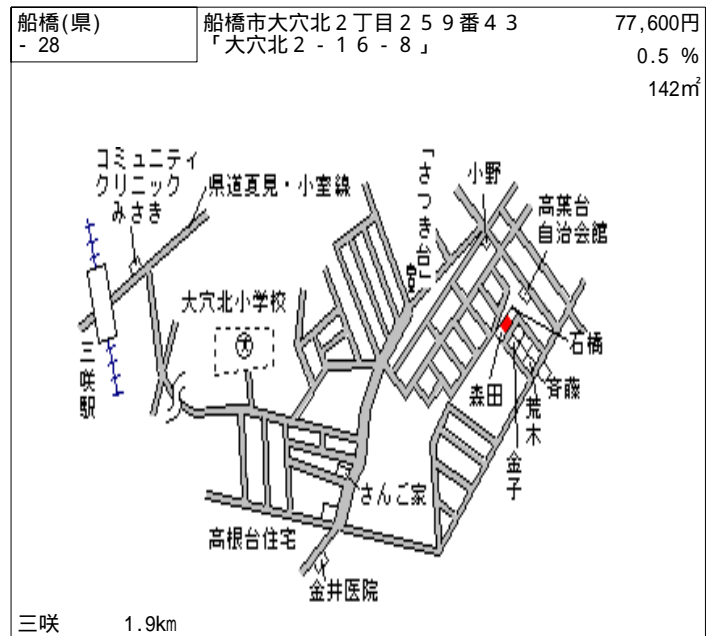

船橋法典 1.6km

船橋(県) - 17	船橋市二和東6丁目103番141 「二和東6-6-5」	120,000円 1.7% 161㎡
---------------	--------------------------------	--------------------------

二和向台 300m

船橋(県) - 18	船橋市夏見台6丁目7番72 「夏見台6-3-2」	134,000円 0.8% 126㎡
---------------	-----------------------------	--------------------------

船橋 3.2km

船橋(県) - 31	船橋市前原西2丁目265番6 「前原西2-41-3」	252,000円 5.0 % 132㎡
---------------	-------------------------------	---------------------------

津田沼 650m

船橋(県) - 32	船橋市南三咲2丁目411番280 「南三咲2-21-7」	103,000円 5.5 % 178㎡
---------------	---------------------------------	---------------------------