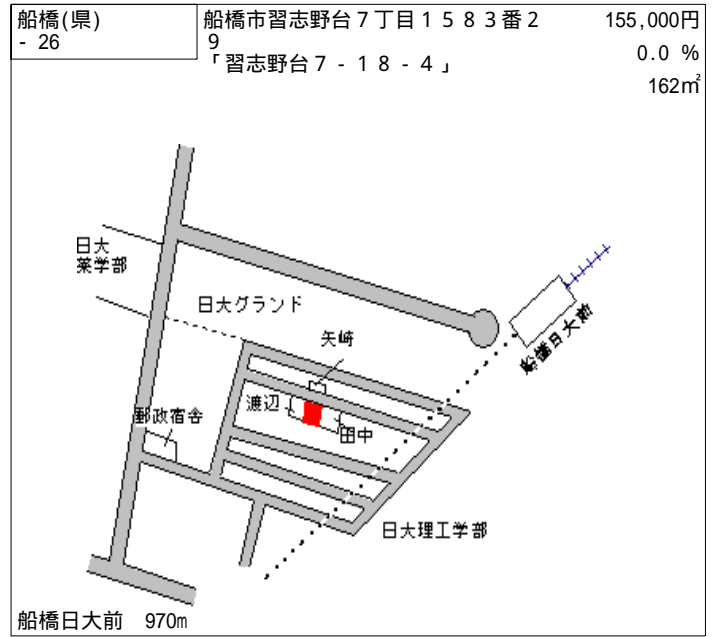

船橋法典 1.6km

船橋(県) - 17	船橋市二和東6丁目103番141 「二和東6-6-5」	120,000円 1.7% 161㎡
---------------	--------------------------------	--------------------------

二和向台 300m

船橋(県) - 18	船橋市夏見台6丁目7番72 「夏見台6-3-2」	134,000円 0.8% 126㎡
---------------	-----------------------------	--------------------------

船橋 3.2km

船橋(県) - 31	船橋市前原西2丁目265番6 「前原西2-41-3」	252,000円 5.0 % 132㎡
---------------	-------------------------------	---------------------------

津田沼 650m

船橋(県) - 32	船橋市南三咲2丁目411番280 「南三咲2-21-7」	103,000円 5.5 % 178㎡
---------------	---------------------------------	---------------------------