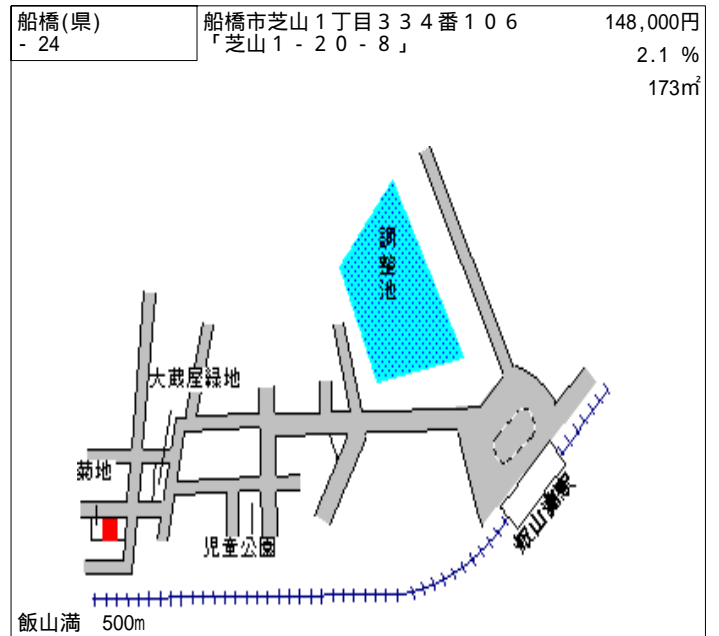

船橋(県) - 13	船橋市習志野台5丁目24番19 「習志野台5-24-22」	145,000円 2.1% 240㎡
---------------	----------------------------------	--------------------------

習志野 1.4km

船橋(県) - 14	船橋市前原西7丁目756番35 「前原西7-13-15」	175,000円 2.9% 154㎡
---------------	---------------------------------	--------------------------

前原 420m

船橋(県) - 15	船橋市前原東2丁目134番20 「前原東2-20-20」	178,000円 2.9% 137㎡
---------------	---------------------------------	--------------------------

前原 520m

船橋(県) - 16	船橋市上山町2丁目489番7	98,000円 0.0% 185㎡
---------------	----------------	-------------------------

船橋法典 1.6km

船橋(県) - 17	船橋市二和東6丁目103番141 「二和東6-6-5」	120,000円 1.7% 161㎡
---------------	--------------------------------	--------------------------

二和向台 300m

船橋(県) - 18	船橋市夏見台6丁目7番72 「夏見台6-3-2」	134,000円 0.8% 126㎡
---------------	-----------------------------	--------------------------

船橋 3.2km

船橋(県) - 31	船橋市前原西2丁目265番6 「前原西2-41-3」	252,000円 5.0 % 132㎡
---------------	-------------------------------	---------------------------

津田沼 650m

船橋(県) - 32	船橋市南三咲2丁目411番280 「南三咲2-21-7」	103,000円 5.5 % 178㎡
---------------	---------------------------------	---------------------------