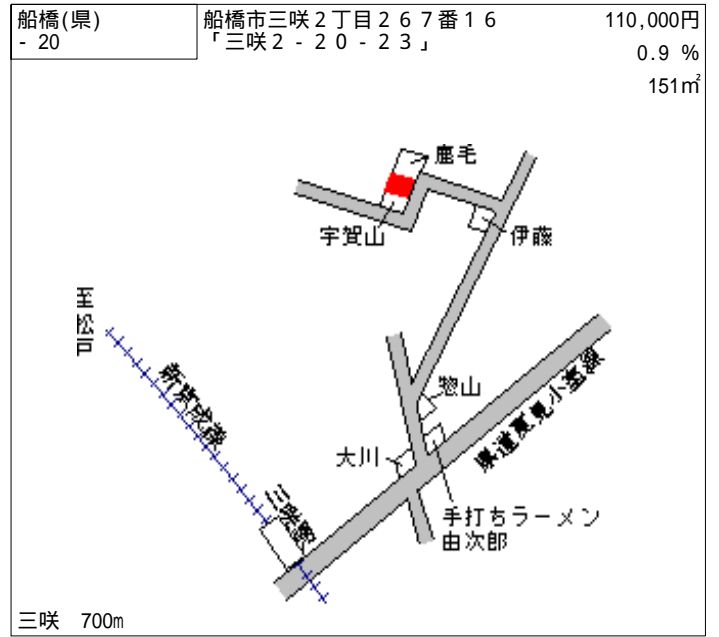

船橋(県) - 13	船橋市習志野台5丁目24番19 「習志野台5-24-22」	145,000円 2.1% 240㎡
---------------	----------------------------------	--------------------------

習志野 1.4km

船橋(県) - 14	船橋市前原西7丁目756番35 「前原西7-13-15」	175,000円 2.9% 154㎡
---------------	---------------------------------	--------------------------

前原 420m

船橋(県) - 15	船橋市前原東2丁目134番20 「前原東2-20-20」	178,000円 2.9% 137㎡
---------------	---------------------------------	--------------------------

前原 520m

船橋(県) - 16	船橋市上山町2丁目489番7	98,000円 0.0% 185㎡
---------------	----------------	-------------------------

船橋法典 1.6km

船橋(県) - 17	船橋市二和東6丁目103番141 「二和東6-6-5」	120,000円 1.7% 161㎡
---------------	--------------------------------	--------------------------

二和向台 300m

船橋(県) - 18	船橋市夏見台6丁目7番72 「夏見台6-3-2」	134,000円 0.8% 126㎡
---------------	-----------------------------	--------------------------

船橋 3.2km

船橋(県) - 31	船橋市前原西2丁目265番6 「前原西2-41-3」	252,000円 5.0 % 132㎡
---------------	-------------------------------	---------------------------

津田沼 650m

船橋(県) - 32	船橋市南三咲2丁目411番280 「南三咲2-21-7」	103,000円 5.5 % 178㎡
---------------	---------------------------------	---------------------------