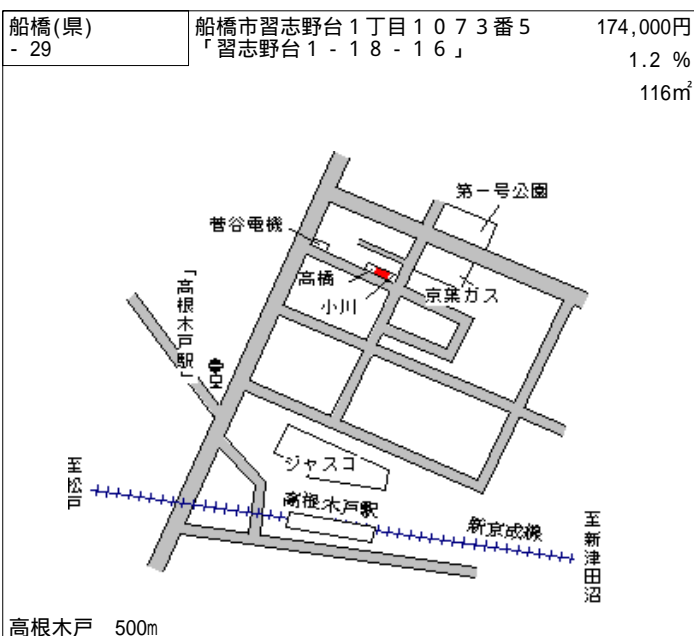

船橋法典 1.6km

船橋(県) - 17	船橋市二和東6丁目103番141 「二和東6-6-5」	120,000円 1.7% 161㎡
---------------	--------------------------------	--------------------------

二和向台 300m

船橋(県) - 18	船橋市夏見台6丁目7番72 「夏見台6-3-2」	134,000円 0.8% 126㎡
---------------	-----------------------------	--------------------------

船橋 3.2km

船橋(県) - 31	船橋市前原西2丁目265番6 「前原西2-41-3」	252,000円 5.0 % 132㎡
---------------	-------------------------------	---------------------------

津田沼 650m

船橋(県) - 32	船橋市南三咲2丁目411番280 「南三咲2-21-7」	103,000円 5.5 % 178㎡
---------------	---------------------------------	---------------------------