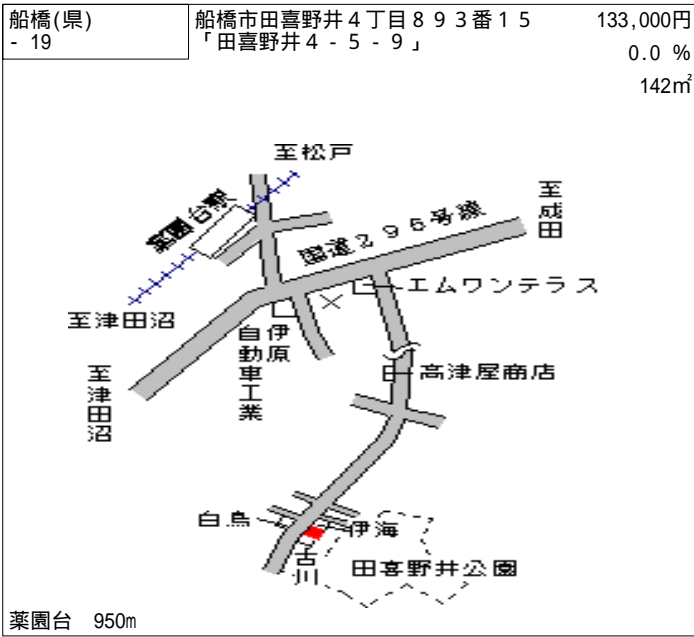

船橋(県) - 13	船橋市習志野台5丁目24番19 「習志野台5-24-22」	145,000円 2.1% 240㎡
---------------	----------------------------------	--------------------------

習志野 1.4km

船橋(県) - 14	船橋市前原西7丁目756番35 「前原西7-13-15」	175,000円 2.9% 154㎡
---------------	---------------------------------	--------------------------

前原 420m

船橋(県) - 15	船橋市前原東2丁目134番20 「前原東2-20-20」	178,000円 2.9% 137㎡
---------------	---------------------------------	--------------------------

前原 520m

船橋(県) - 16	船橋市上山町2丁目489番7	98,000円 0.0% 185㎡
---------------	----------------	-------------------------

船橋法典 1.6km

船橋(県) - 17	船橋市二和東6丁目103番141 「二和東6-6-5」	120,000円 1.7% 161㎡
---------------	--------------------------------	--------------------------

二和向台 300m

船橋(県) - 18	船橋市夏見台6丁目7番72 「夏見台6-3-2」	134,000円 0.8% 126㎡
---------------	-----------------------------	--------------------------

船橋 3.2km

船橋(県) - 31	船橋市前原西2丁目265番6 「前原西2-41-3」	252,000円 5.0 % 132㎡
---------------	-------------------------------	---------------------------

津田沼 650m

船橋(県) - 32	船橋市南三咲2丁目411番280 「南三咲2-21-7」	103,000円 5.5 % 178㎡
---------------	---------------------------------	---------------------------