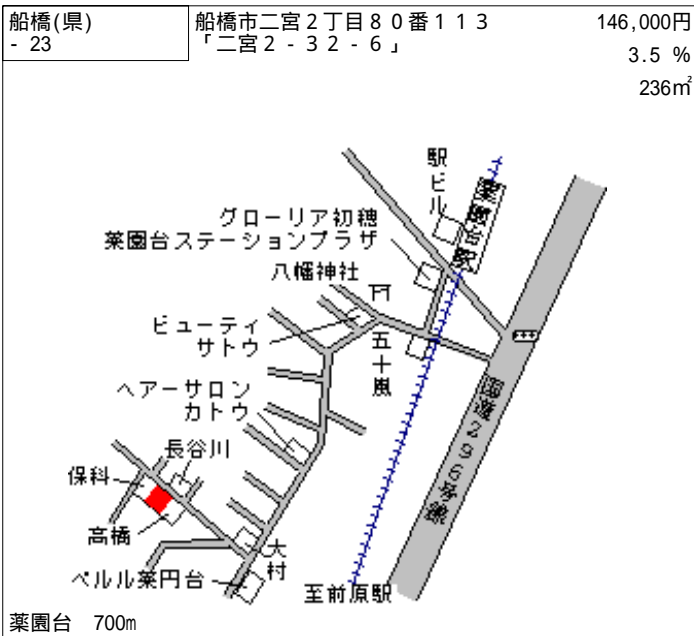

船橋(県) - 13	船橋市習志野台5丁目24番19 「習志野台5-24-22」	145,000円 2.1% 240㎡
---------------	----------------------------------	--------------------------

習志野 1.4km

船橋(県) - 14	船橋市前原西7丁目756番35 「前原西7-13-15」	175,000円 2.9% 154㎡
---------------	---------------------------------	--------------------------

前原 420m

船橋(県) - 15	船橋市前原東2丁目134番20 「前原東2-20-20」	178,000円 2.9% 137㎡
---------------	---------------------------------	--------------------------

前原 520m

船橋(県) - 16	船橋市上山町2丁目489番7	98,000円 0.0% 185㎡
---------------	----------------	-------------------------

船橋法典 1.6km

船橋(県) - 17	船橋市二和東6丁目103番141 「二和東6-6-5」	120,000円 1.7% 161㎡
---------------	--------------------------------	--------------------------

二和向台 300m

船橋(県) - 18	船橋市夏見台6丁目7番72 「夏見台6-3-2」	134,000円 0.8% 126㎡
---------------	-----------------------------	--------------------------

船橋 3.2km

船橋(県) - 31	船橋市前原西2丁目265番6 「前原西2-41-3」	252,000円 5.0 % 132㎡
---------------	-------------------------------	---------------------------

津田沼 650m

船橋(県) - 32	船橋市南三咲2丁目411番280 「南三咲2-21-7」	103,000円 5.5 % 178㎡
---------------	---------------------------------	---------------------------