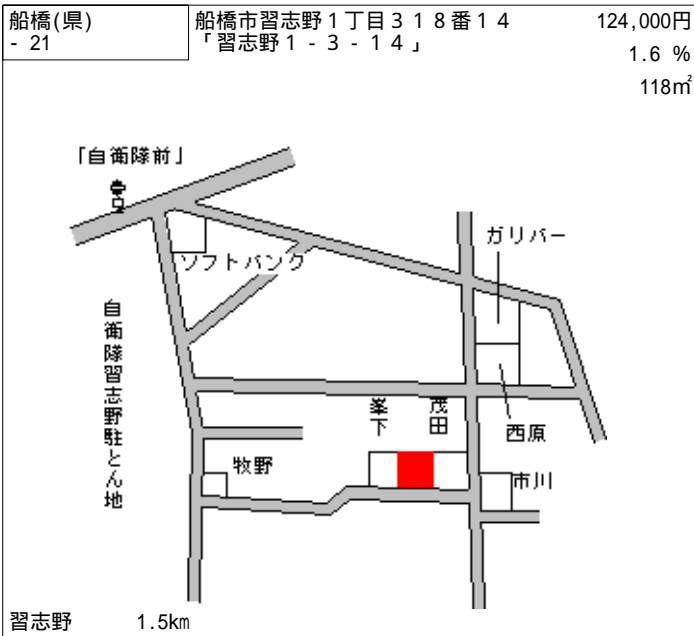

船橋(県) - 13	船橋市習志野台5丁目24番19 「習志野台5-24-22」	145,000円 2.1% 240㎡
---------------	----------------------------------	--------------------------

習志野 1.4km

船橋(県) - 14	船橋市前原西7丁目756番35 「前原西7-13-15」	175,000円 2.9% 154㎡
---------------	---------------------------------	--------------------------

前原 420m

船橋(県) - 15	船橋市前原東2丁目134番20 「前原東2-20-20」	178,000円 2.9% 137㎡
---------------	---------------------------------	--------------------------

前原 520m

船橋(県) - 16	船橋市上山町2丁目489番7	98,000円 0.0% 185㎡
---------------	----------------	-------------------------

船橋法典 1.6km

船橋(県) - 17	船橋市二和東6丁目103番141 「二和東6-6-5」	120,000円 1.7% 161㎡
---------------	--------------------------------	--------------------------

二和向台 300m

船橋(県) - 18	船橋市夏見台6丁目7番72 「夏見台6-3-2」	134,000円 0.8% 126㎡
---------------	-----------------------------	--------------------------

船橋 3.2km

船橋(県) - 31	船橋市前原西2丁目265番6 「前原西2-41-3」	252,000円 5.0 % 132㎡
---------------	-------------------------------	---------------------------

津田沼 650m

船橋(県) - 32	船橋市南三咲2丁目411番280 「南三咲2-21-7」	103,000円 5.5 % 178㎡
---------------	---------------------------------	---------------------------