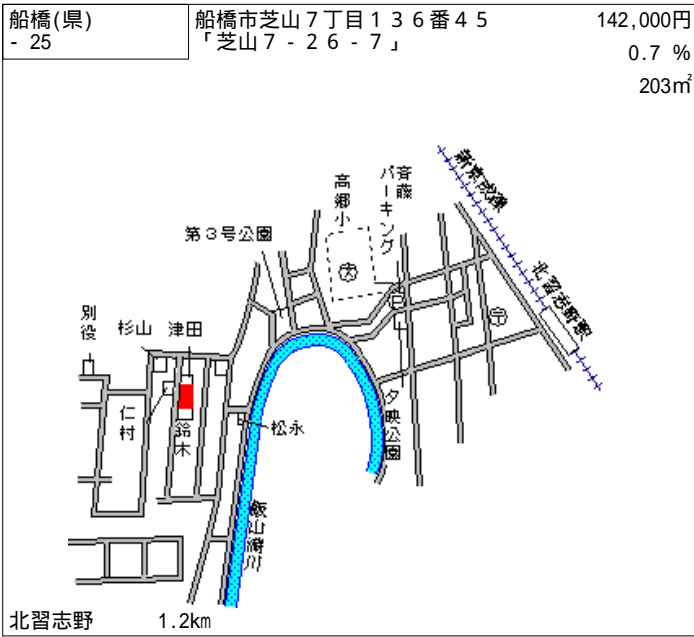

船橋(県) - 13	船橋市習志野台5丁目24番19 「習志野台5-24-22」	145,000円 2.1% 240㎡
---------------	----------------------------------	--------------------------

習志野 1.4km

船橋(県) - 14	船橋市前原西7丁目756番35 「前原西7-13-15」	175,000円 2.9% 154㎡
---------------	---------------------------------	--------------------------

前原 420m

船橋(県) - 15	船橋市前原東2丁目134番20 「前原東2-20-20」	178,000円 2.9% 137㎡
---------------	---------------------------------	--------------------------

前原 520m

船橋(県) - 16	船橋市上山町2丁目489番7	98,000円 0.0% 185㎡
---------------	----------------	-------------------------

船橋法典 1.6km

船橋(県) - 17	船橋市二和東6丁目103番141 「二和東6-6-5」	120,000円 1.7% 161㎡
---------------	--------------------------------	--------------------------

二和向台 300m

船橋(県) - 18	船橋市夏見台6丁目7番72 「夏見台6-3-2」	134,000円 0.8% 126㎡
---------------	-----------------------------	--------------------------

船橋 3.2km

船橋(県) - 31	船橋市前原西2丁目265番6 「前原西2-41-3」	252,000円 5.0 % 132㎡
---------------	-------------------------------	---------------------------

津田沼 650m

船橋(県) - 32	船橋市南三咲2丁目411番280 「南三咲2-21-7」	103,000円 5.5 % 178㎡
---------------	---------------------------------	---------------------------