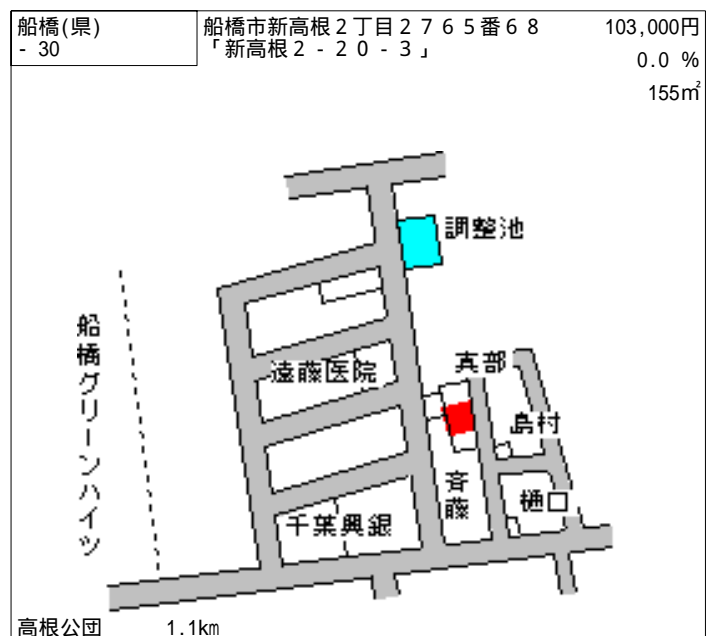

船橋法典 1.6km

船橋(県) - 17	船橋市二和東6丁目103番141 「二和東6-6-5」	120,000円 1.7% 161㎡
---------------	--------------------------------	--------------------------

二和向台 300m

船橋(県) - 18	船橋市夏見台6丁目7番72 「夏見台6-3-2」	134,000円 0.8% 126㎡
---------------	-----------------------------	--------------------------

船橋 3.2km

船橋(県) - 31	船橋市前原西2丁目265番6 「前原西2-41-3」	252,000円 5.0 % 132㎡
---------------	-------------------------------	---------------------------

津田沼 650m

船橋(県) - 32	船橋市南三咲2丁目411番280 「南三咲2-21-7」	103,000円 5.5 % 178㎡
---------------	---------------------------------	---------------------------