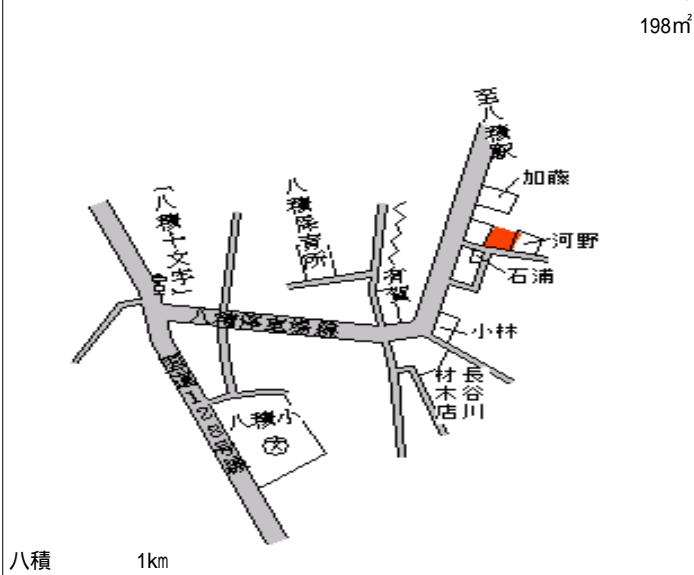

長生(県) 長生郡長生村鷺字一―二 5 8 7 番 2 14,200円
 - 1 外 0.7 %
 372㎡

長生(県) 長生郡長生村本郷字豆田川間 2 8 4 13,300円
 - 2 2番 2 1.5 %
 413㎡

長生(県) 長生郡長生村信友字中曾根 1 9 3 5 16,300円
 - 3 番 1 5 外 1.2 %
 198㎡

長生(県) 長生郡長生村一松字高塚丙 1 4 4 4 11,900円
 - 4 番 1 3 0.8 %
 196㎡