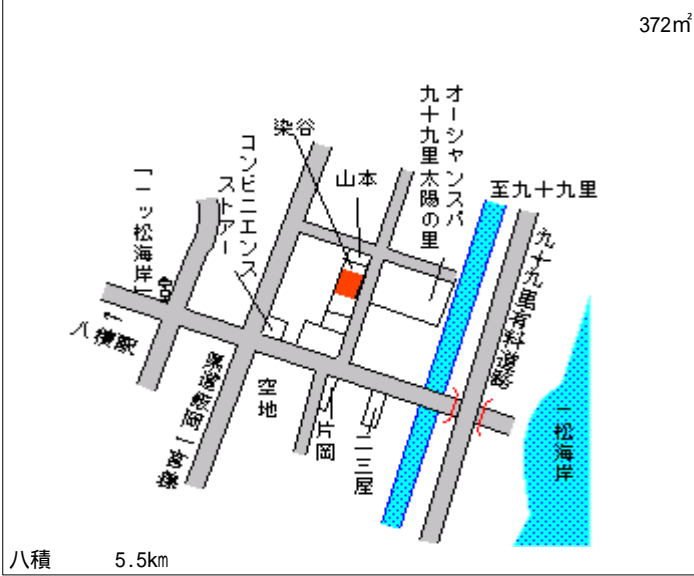

長生(県) 長生郡長生村鷺字一―二 5 8 7 番 2 14,200円
 - 1 外 0.7 %
 372㎡

長生(県) 長生郡長生村本郷字豆田川間 2 8 4 13,300円
 - 2 2番 2 1.5 %
 413㎡

長生(県) 長生郡長生村信友字中曾根 1 9 3 5 16,300円
 - 3 番 1 5 外 1.2 %
 198㎡

長生(県) 長生郡長生村一松字高塚丙 1 4 4 4 11,900円
 - 4 番 1 3 0.8 %
 196㎡