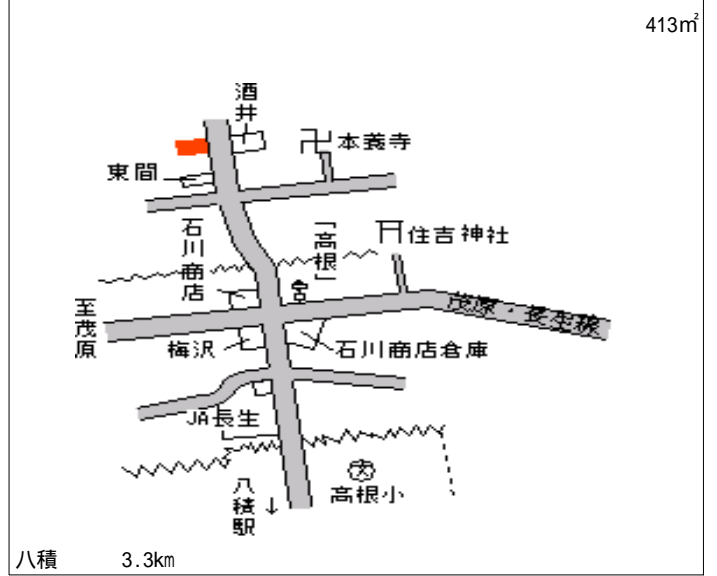

長生(県) 長生郡長生村鷺字一―二 5 8 7 番 2 14,200円
 - 1 外 0.7 %
 372㎡

長生(県) 長生郡長生村本郷字豆田川間 2 8 4 13,300円
 - 2 2番 2 1.5 %
 413㎡

長生(県) 長生郡長生村信友字中曾根 1 9 3 5 16,300円
 - 3 番 1 5 外 1.2 %
 198㎡

長生(県) 長生郡長生村一松字高塚丙 1 4 4 4 11,900円
 - 4 番 1 3 0.8 %
 196㎡