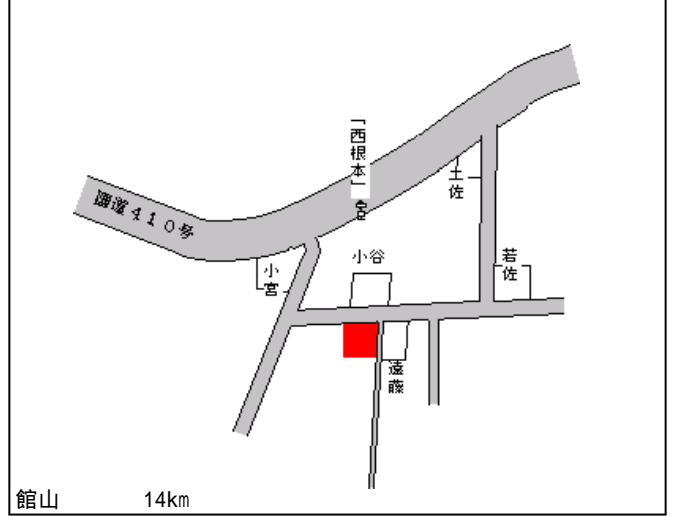

白浜(県) 安房郡白浜町根本字港 1 6 2 4 番 7 15,500円
- 2 3 4.3 %
331m²