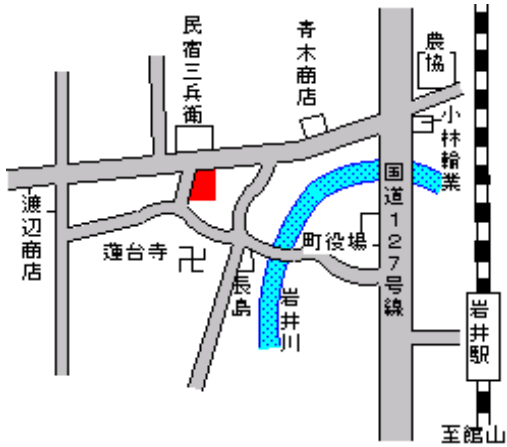

富浦(県) 安房郡富浦町原岡字浜町乙150番 24,000円
- 1 6.6 %
122m²

富浦(県) 安房郡富浦町多田良字鳥畑616番 18,600円
- 2 3 5.1 %
265m²

富浦(県) 安房郡富浦町深名字杉原629番1 21,500円
- 3 4.4 %
380m²

富浦(県) 安房郡富浦町南無谷字御園2202番1 16,000円
- 4 8.6 %
497m²

富山(県)
- 1

安房郡富山町久枝字岡台 6 3 6 番 1 22,800円
6.2 %
538㎡

岩井 700m

富山(県)
- 2

安房郡富山町平久里下字大塚 2 0 3 4,400円
4 番 1 6.4 %
1,094㎡

岩井 6.7km

富山(県)
- 3

安房郡富山町市部字埋田 1 9 0 番 4 21,100円
9 6.2 %
196㎡

岩井 1km

富山(県)
- 4

安房郡富山町検儀谷字上ノ江 4 3 9 14,200円
番 1 8.4 %
392㎡

岩井 2.1km

富山(県)
5 - 1

安房郡富山町市部字宿免 2 1 番 1 26,000円
カワサキ洋品店 7.1 %
245㎡

岩井 130m

鋸南(県) 安房郡鋸南町竜島字蟹田 9 5 5 番 1 25,800円
 - 1 6.5 %
 252m²

安房勝山 450m

鋸南(県) 安房郡鋸南町元名字芝原 1 0 3 7 番 22,400円
 - 2 3 6.3 %
 230m²

和田(県) - 1	安房郡和田町黒岩字内田 6 6 5 番	5,900円 6.3 % 544m ²
--------------	---------------------	--------------------------------------

和田浦 7km

和田(県) - 2	安房郡和田町和田字和田前 4 5 4 番	22,000円 6.0 % 165m ²
--------------	----------------------	---------------------------------------