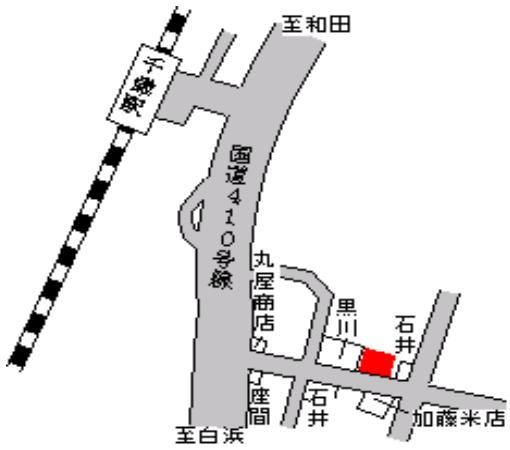

白浜(県) 安房郡白浜町根本字港 1 6 2 4 番 7 15,500円
 - 2 3 4.3 %
 331m²

白浜(県) 安房郡白浜町白浜字西原井細田 7 番 16,500円
 - 3 2 1外 7.3 %
 470m²

白浜(県) 安房郡白浜町乙浜字前田 6 3 3 番 6 20,400円
 - 4 7.3 %
 135m²

千倉(県) - 1	安房郡千倉町久保字馬場1 4 4 6番 1	9,700円 7.6 % 1,250㎡
--------------	--------------------------	---------------------------

千歳 2km

千倉(県) - 2	安房郡千倉町南朝夷字千倉1 0 7 7番	23,300円 6.8 % 360㎡
--------------	----------------------	--------------------------

千倉 2km

千倉(県) - 3	安房郡千倉町白子字元田1 6 2 6番 4外	20,500円 7.2 % 336㎡
--------------	---------------------------	--------------------------