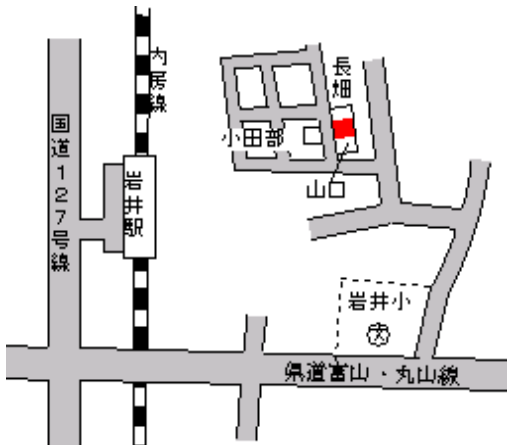

富浦(県) 安房郡富浦町原岡字浜町乙150番 24,000円
- 1 6.6 %
122m²

富浦(県) 安房郡富浦町多田良字鳥畑616番 18,600円
- 2 3 5.1 %
265m²

富浦(県) 安房郡富浦町深名字杉原629番1 21,500円
- 3 4.4 %
380m²

富浦(県) 安房郡富浦町南無谷字御園2202番1 16,000円
- 4 8.6 %
497m²

富山(県)
- 1

安房郡富山町久枝字岡台 6 3 6 番 1 22,800円
6.2 %
538㎡

岩井 700m

富山(県)
- 2

安房郡富山町平久里下字大塚 2 0 3 4,400円
4 番 1 6.4 %
1,094㎡

岩井 6.7km

富山(県)
- 3

安房郡富山町市部字埋田 1 9 0 番 4 21,100円
9 6.2 %
196㎡

岩井 1km

富山(県)
- 4

安房郡富山町検儀谷字上ノ江 4 3 9 14,200円
番 1 8.4 %
392㎡

岩井 2.1km

富山(県)
5 - 1

安房郡富山町市部字宿免 2 1 番 1 26,000円
カワサキ洋品店 7.1 %
245㎡

岩井 130m

鋸南(県) 安房郡鋸南町竜島字蟹田 9 5 5 番 1 25,800円
 - 1 6.5 %
 252m²

安房勝山 450m

鋸南(県) 安房郡鋸南町元名字芝原 1 0 3 7 番 22,400円
 - 2 3 6.3 %
 230m²