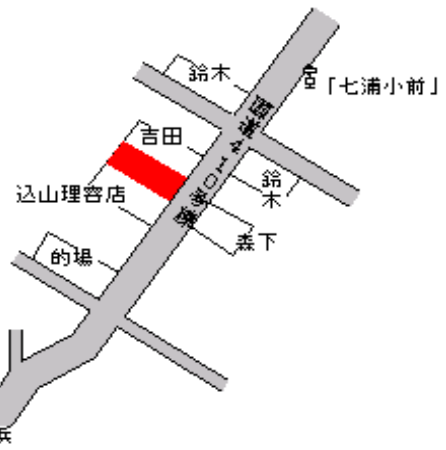

千歳 2km

千倉(県) - 2	安房郡千倉町南朝夷字千倉1 0 7 7番	23,300円 6.8 % 360㎡
--------------	----------------------	--------------------------

千倉 2km

千倉(県) - 3	安房郡千倉町白子字元田1 6 2 6番 4外	20,500円 7.2 % 336㎡
--------------	---------------------------	--------------------------

千歳 650m

千倉(県) - 4	安房郡千倉町大川字御霊4 4 8番1	19,500円 7.1 % 346㎡
--------------	--------------------	--------------------------

千倉 6km

千倉(県) 5 - 1	安房郡千倉町南朝夷字千倉1 2 1 6番1	30,500円 9.0 % 150㎡
----------------	-----------------------	--------------------------