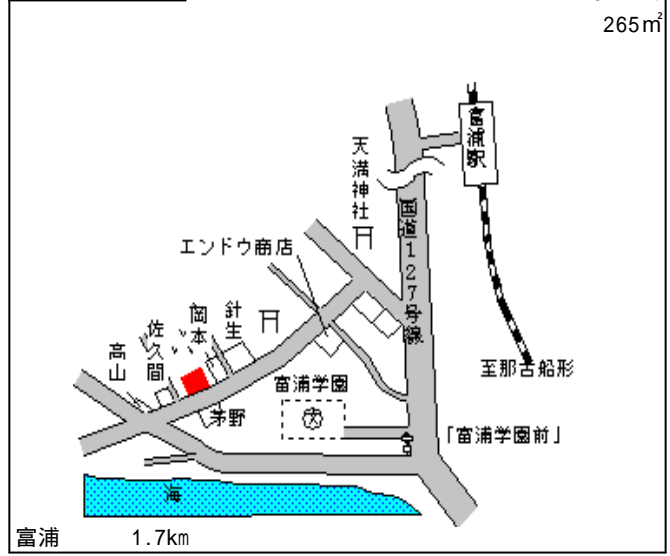

富浦(県) 安房郡富浦町原岡字浜町乙150番 24,000円
- 1 6.6 %
122m²

富浦(県) 安房郡富浦町多田良字鳥畑616番 18,600円
- 2 3 5.1 %
265m²

富浦(県) 安房郡富浦町深名字杉原629番1 21,500円
- 3 4.4 %
380m²

富浦(県) 安房郡富浦町南無谷字御園2202番1 16,000円
- 4 8.6 %
497m²

富山(県)
- 1

安房郡富山町久枝字岡台 6 3 6 番 1 22,800円
6.2 %
538㎡

岩井 700m

富山(県)
- 2

安房郡富山町平久里下字大塚 2 0 3 4,400円
4 番 1 6.4 %
1,094㎡

岩井 6.7km

富山(県)
- 3

安房郡富山町市部字埋田 1 9 0 番 4 21,100円
9 6.2 %
196㎡

岩井 1km

富山(県)
- 4

安房郡富山町検儀谷字上ノ江 4 3 9 14,200円
番 1 8.4 %
392㎡

岩井 2.1km

富山(県)
5 - 1

安房郡富山町市部字宿免 2 1 番 1 26,000円
カワサキ洋品店 7.1 %
245㎡

岩井 130m

鋸南(県) 安房郡鋸南町竜島字蟹田 9 5 5 番 1 25,800円
 - 1 6.5 %
 252m²

安房勝山 450m

鋸南(県) 安房郡鋸南町元名字芝原 1 0 3 7 番 22,400円
 - 2 3 6.3 %
 230m²

和田(県) - 1	安房郡和田町黒岩字内田 6 6 5 番	5,900円 6.3 % 544m ²
--------------	---------------------	--------------------------------------

和田浦 7km

和田(県) - 2	安房郡和田町和田字和田前 4 5 4 番	22,000円 6.0 % 165m ²
--------------	----------------------	---------------------------------------