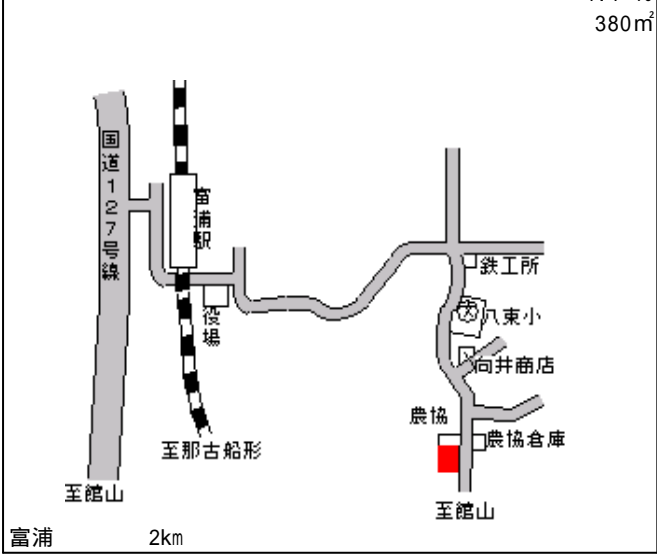

富浦(県) 安房郡富浦町原岡字浜町乙150番 24,000円
- 1 6.6 %
122m²

富浦(県) 安房郡富浦町多田良字鳥畑616番 18,600円
- 2 3 5.1 %
265m²

富浦(県) 安房郡富浦町深名字杉原629番1 21,500円
- 3 4.4 %
380m²

富浦(県) 安房郡富浦町南無谷字御園2202番1 16,000円
- 4 8.6 %
497m²

富山(県)
- 1

安房郡富山町久枝字岡台 6 3 6 番 1 22,800円
6.2 %
538㎡

和田(県) - 1	安房郡和田町黒岩字内田 6 6 5 番	5,900円 6.3 % 544m ²
--------------	---------------------	--------------------------------------

和田浦 7km

和田(県) - 2	安房郡和田町和田字和田前 4 5 4 番	22,000円 6.0 % 165m ²
--------------	----------------------	---------------------------------------