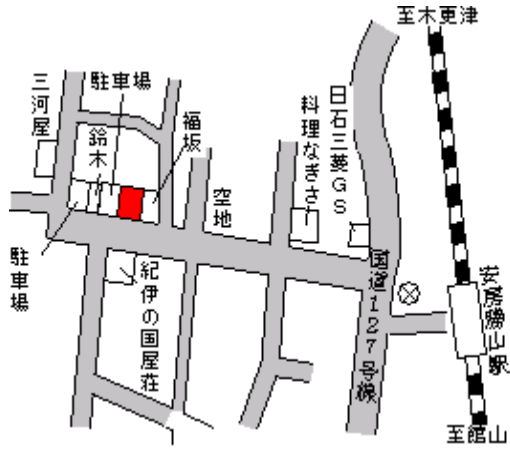

安房郡富山町検儀谷字上ノ江 4 3 9 14,200円
番 1 8.4 %
392㎡

岩井 2.1km

富山(県)
5 - 1

安房郡富山町市部字宿免 2 1 番 1 26,000円
カワサキ洋品店 7.1 %
245㎡

岩井 130m

鋸南(県) 安房郡鋸南町竜島字蟹田 9 5 5 番 1 25,800円
 - 1 6.5 %
 252m²

安房勝山 450m

鋸南(県) 安房郡鋸南町元名字芝原 1 0 3 7 番 22,400円
 - 2 3 6.3 %
 230m²

保田 260m

鋸南(県) 安房郡鋸南町上佐久間字明下 6 1 2 6,600円
 - 3 番外 7.0 %
 1,702m²

安房勝山 5km

鋸南(県) 安房郡鋸南町小保田字小向 1 3 9 2 6,200円
 - 4 番 7.5 %
 726m²

保田 4.2km

鋸南(県) 安房郡鋸南町保田字西ヶ谷 7 0 番 6 25,600円
 5 - 1 外 6.9 %
 198m²

保田 100m

三芳(県) - 1	安房郡三芳村下滝田字称宜明 7 8 2 番	7,800円 7.1 % 1,103m ²
--------------	-----------------------	--