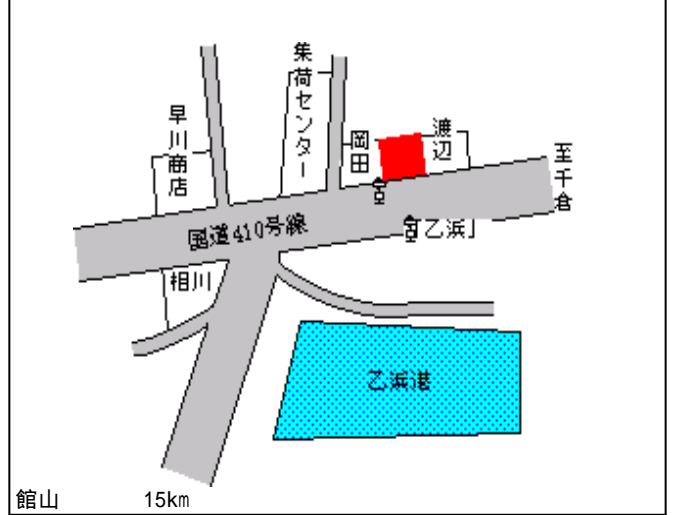

館山 8.9km

三芳(県) - 2	安房郡三芳村明石字大坪 2 9 番 1	22,200円 5.1 % 214m ²
--------------	---------------------	---------------------------------------

館山 5.6km

三芳(県) - 3	安房郡三芳村府中字仮家塚 1 9 5 番 5	19,000円 4.0 % 360m ²
--------------	------------------------	---------------------------------------

館山 4.3km

三芳(県) - 4	安房郡三芳村御庄字根廻 1 3 1 5 番 1	11,200円 6.7 % 277m ²
--------------	-------------------------	---------------------------------------

館山 8.4km

白浜(県) 安房郡白浜町滝口中川下 6 3 0 5 17,400円
 - 1 番2 7.4 %
 297m²

白浜(県) 安房郡白浜町根本字港 1 6 2 4 番 7 15,500円
 - 2 3 4.3 %
 331m²

白浜(県) 安房郡白浜町白浜字西原井細田 7 番 16,500円
 - 3 2 1外 7.3 %
 470m²

白浜(県) 安房郡白浜町乙浜字前田 6 3 3 番 6 20,400円
 - 4 7.3 %
 135m²

千倉(県) - 1	安房郡千倉町久保字馬場1 4 4 6番 1	9,700円 7.6 % 1,250㎡
--------------	--------------------------	---------------------------