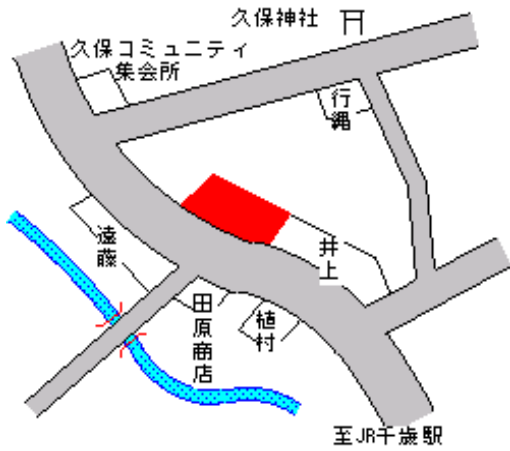

館山 4.3km

三芳(県) - 4	安房郡三芳村御庄字根廻 1 3 1 5 番 1	11,200円 6.7 % 277m ²
--------------	-------------------------	---------------------------------------

館山 8.4km

白浜(県) 安房郡白浜町滝口中川下 6 3 0 5 17,400円
 - 1 番2 7.4 %
 297m²

白浜(県) 安房郡白浜町根本字港 1 6 2 4 番 7 15,500円
 - 2 3 4.3 %
 331m²

白浜(県) 安房郡白浜町白浜字西原井細田 7 番 16,500円
 - 3 2 1外 7.3 %
 470m²

白浜(県) 安房郡白浜町乙浜字前田 6 3 3 番 6 20,400円
 - 4 7.3 %
 135m²

千倉(県) - 1	安房郡千倉町久保字馬場1 4 4 6番 1	9,700円 7.6 % 1,250㎡
--------------	--------------------------	---------------------------

千歳 2km

千倉(県) - 2	安房郡千倉町南朝夷字千倉1 0 7 7番	23,300円 6.8 % 360㎡
--------------	----------------------	--------------------------

千倉 2km

千倉(県) - 3	安房郡千倉町白子字元田1 6 2 6番 4外	20,500円 7.2 % 336㎡
--------------	---------------------------	--------------------------