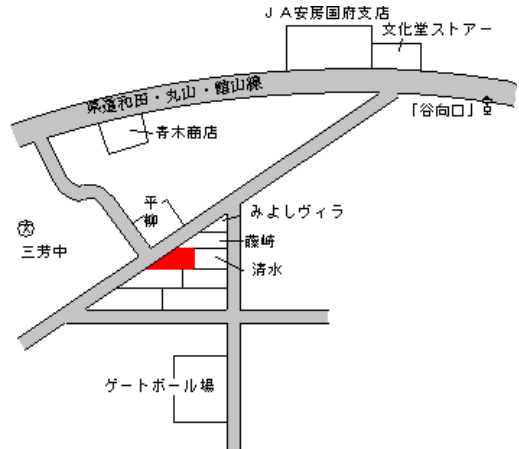

安房郡富山町検儀谷字上ノ江 4 3 9 14,200円
番 1 8.4 %
392㎡

岩井 2.1km

富山(県)
5 - 1

安房郡富山町市部字宿免 2 1 番 1 26,000円
カワサキ洋品店 7.1 %
245㎡

岩井 130m

鋸南(県) 安房郡鋸南町竜島字蟹田 9 5 5 番 1 25,800円
 - 1 6.5 %
 252m²

安房勝山 450m

鋸南(県) 安房郡鋸南町元名字芝原 1 0 3 7 番 22,400円
 - 2 3 6.3 %
 230m²

保田 260m

鋸南(県) 安房郡鋸南町上佐久間字明下 6 1 2 6,600円
 - 3 番外 7.0 %
 1,702m²

安房勝山 5km

鋸南(県) 安房郡鋸南町小保田字小向 1 3 9 2 6,200円
 - 4 番 7.5 %
 726m²

保田 4.2km

鋸南(県) 安房郡鋸南町保田字西ヶ谷 7 0 番 6 25,600円
 5 - 1 外 6.9 %
 198m²

保田 100m

三芳(県) - 1	安房郡三芳村下滝田字称宜明 7 8 2 番	7,800円 7.1 % 1,103m ²
--------------	-----------------------	--

館山 8.9km

三芳(県) - 2	安房郡三芳村明石字大坪 2 9 番 1	22,200円 5.1 % 214m ²
--------------	---------------------	---------------------------------------

館山 5.6km

三芳(県) - 3	安房郡三芳村府中字仮家塚 1 9 5 番 5	19,000円 4.0 % 360m ²
--------------	------------------------	---------------------------------------