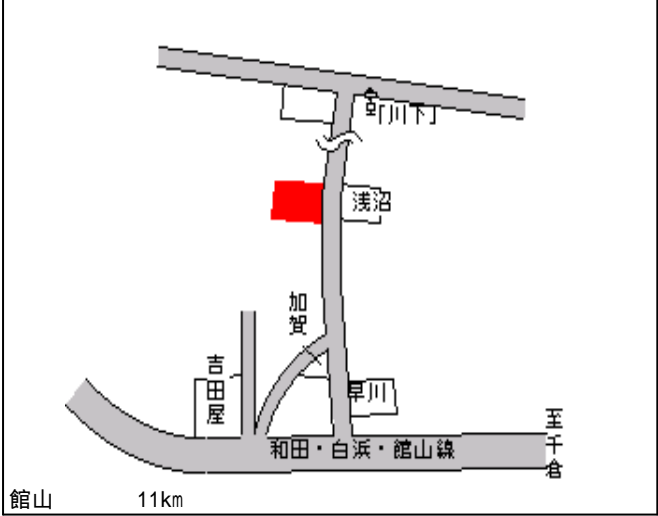

白浜(県) 安房郡白浜町滝口中川下 6 3 0 5 17,400円
- 1 番2 7.4 %
297m²