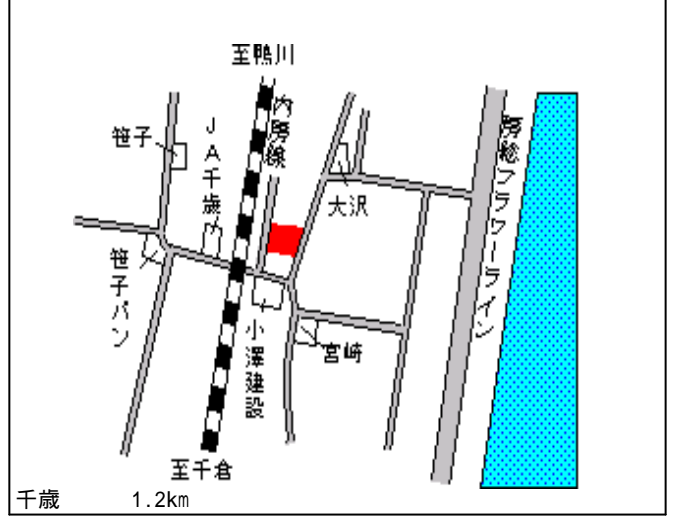

平井履物店、平井スポーツ

千倉 2.1km

丸山(県)
- 1 安房郡丸山町岩糸字根方 2 4 5 3 番 9,900円
6.6 %
383m²

丸山(県)
- 2 安房郡丸山町白子字菖蒲田 9 4 9 番 17,400円
5.9 %
342m²

丸山(県)
- 3 安房郡丸山町宮下字東畑 5 8 7 番 1 6,050円
6.9 %
403m²

丸山(県)
- 4 安房郡丸山町沓見字月ノ輪 5 番 2 14,200円
5.3 %
322m²