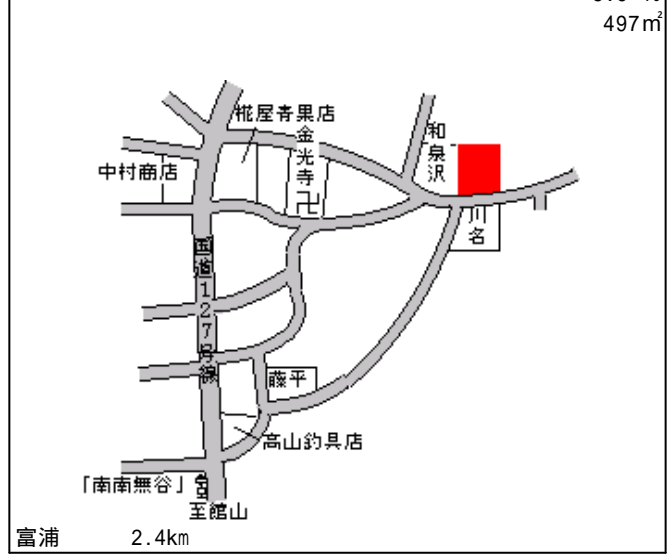

富浦(県) 安房郡富浦町原岡字浜町乙150番 24,000円
- 1 6.6 %
122m²

富浦(県) 安房郡富浦町多田良字鳥畑616番 18,600円
- 2 3 5.1 %
265m²

富浦(県) 安房郡富浦町深名字杉原629番1 21,500円
- 3 4.4 %
380m²

富浦(県) 安房郡富浦町南無谷字御園2202番1 16,000円
- 4 8.6 %
497m²

富山(県)
- 1

安房郡富山町久枝字岡台 6 3 6 番 1 22,800円
6.2 %
538㎡

岩井 700m

富山(県)
- 2

安房郡富山町平久里下字大塚 2 0 3 4,400円
4 番 1 6.4 %
1,094㎡

岩井 6.7km

富山(県)
- 3

安房郡富山町市部字埋田 1 9 0 番 4 21,100円
9 6.2 %
196㎡

岩井 1km

富山(県)
- 4

安房郡富山町検儀谷字上ノ江 4 3 9 14,200円
番 1 8.4 %
392㎡

岩井 2.1km

富山(県)
5 - 1

安房郡富山町市部字宿免 2 1 番 1 26,000円
カワサキ洋品店 7.1 %
245㎡

岩井 130m

鋸南(県) 安房郡鋸南町竜島字蟹田 9 5 5 番 1 25,800円
 - 1 6.5 %
 252m²

安房勝山 450m

鋸南(県) 安房郡鋸南町元名字芝原 1 0 3 7 番 22,400円
 - 2 3 6.3 %
 230m²

和田(県) - 1	安房郡和田町黒岩字内田 6 6 5 番	5,900円 6.3 % 544m ²
--------------	---------------------	--------------------------------------

和田浦 7km

和田(県) - 2	安房郡和田町和田字和田前 4 5 4 番	22,000円 6.0 % 165m ²
--------------	----------------------	---------------------------------------