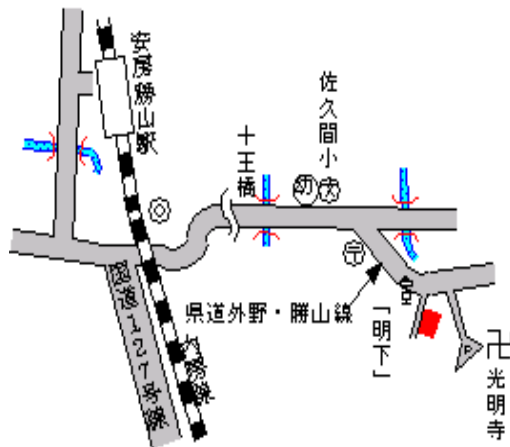

安房郡富山町検儀谷字上ノ江 4 3 9 14,200円
番 1 8.4 %
392㎡

岩井 2.1km

富山(県)
5 - 1

安房郡富山町市部字宿免 2 1 番 1 26,000円
カワサキ洋品店 7.1 %
245㎡

岩井 130m

鋸南(県) 安房郡鋸南町竜島字蟹田 9 5 5 番 1 25,800円
 - 1 6.5 %
 252m²

安房勝山 450m

鋸南(県) 安房郡鋸南町元名字芝原 1 0 3 7 番 22,400円
 - 2 3 6.3 %
 230m²

保田 260m

鋸南(県) 安房郡鋸南町上佐久間字明下 6 1 2 6,600円
 - 3 番外 7.0 %
 1,702m²

安房勝山 5km

鋸南(県) 安房郡鋸南町小保田字小向 1 3 9 2 6,200円
 - 4 番 7.5 %
 726m²

保田 4.2km

鋸南(県) 安房郡鋸南町保田字西ヶ谷 7 0 番 6 25,600円
 5 - 1 外 6.9 %
 198m²

保田 100m

三芳(県) - 1	安房郡三芳村下滝田字称宜明 7 8 2 番	7,800円 7.1 % 1,103m ²
--------------	-----------------------	--