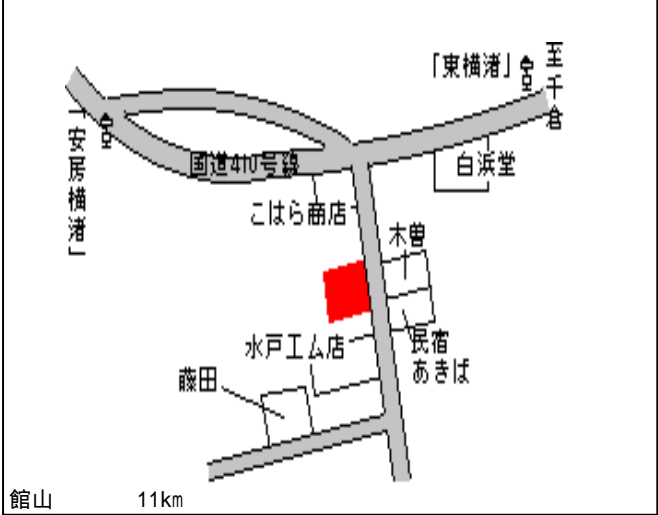

館山 8.9km

三芳(県) - 2	安房郡三芳村明石字大坪 2 9 番 1	22,200円 5.1 % 214m ²
--------------	---------------------	---------------------------------------

館山 5.6km

三芳(県) - 3	安房郡三芳村府中字仮家塚 1 9 5 番 5	19,000円 4.0 % 360m ²
--------------	------------------------	---------------------------------------

館山 4.3km

三芳(県) - 4	安房郡三芳村御庄字根廻 1 3 1 5 番 1	11,200円 6.7 % 277m ²
--------------	-------------------------	---------------------------------------

館山 8.4km

白浜(県) 安房郡白浜町滝口中川下 6 3 0 5 17,400円
 - 1 番2 7.4 %
 297m²

白浜(県) 安房郡白浜町根本字港 1 6 2 4 番 7 15,500円
 - 2 3 4.3 %
 331m²

白浜(県) 安房郡白浜町白浜字西原井細田 7 番 16,500円
 - 3 2 1外 7.3 %
 470m²

白浜(県) 安房郡白浜町乙浜字前田 6 3 3 番 6 20,400円
 - 4 7.3 %
 135m²

千倉(県) - 1	安房郡千倉町久保字馬場1 4 4 6番 1	9,700円 7.6 % 1,250㎡
--------------	--------------------------	---------------------------