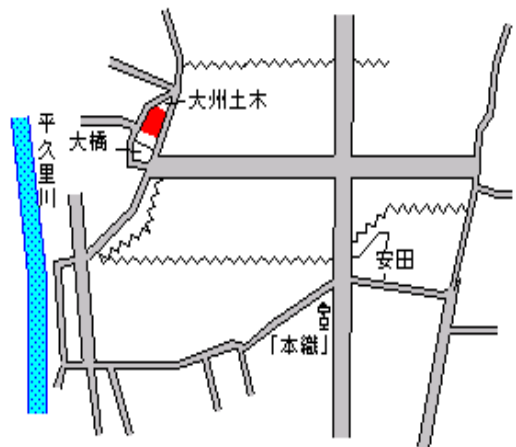

安房郡富山町検儀谷字上ノ江 4 3 9 14,200円
番 1 8.4 %
392㎡

岩井 2.1km

富山(県)
5 - 1

安房郡富山町市部字宿免 2 1 番 1 26,000円
カワサキ洋品店 7.1 %
245㎡

岩井 130m

鋸南(県) 安房郡鋸南町竜島字蟹田 9 5 5 番 1 25,800円
 - 1 6.5 %
 252m²

安房勝山 450m

鋸南(県) 安房郡鋸南町元名字芝原 1 0 3 7 番 22,400円
 - 2 3 6.3 %
 230m²

保田 260m

鋸南(県) 安房郡鋸南町上佐久間字明下 6 1 2 6,600円
 - 3 番外 7.0 %
 1,702m²

安房勝山 5km

鋸南(県) 安房郡鋸南町小保田字小向 1 3 9 2 6,200円
 - 4 番 7.5 %
 726m²

保田 4.2km

鋸南(県) 安房郡鋸南町保田字西ヶ谷 7 0 番 6 25,600円
 5 - 1 外 6.9 %
 198m²

保田 100m

三芳(県) - 1	安房郡三芳村下滝田字称宜明 7 8 2 番	7,800円 7.1 % 1,103m ²
--------------	-----------------------	--

館山 8.9km

三芳(県) - 2	安房郡三芳村明石字大坪 2 9 番 1	22,200円 5.1 % 214m ²
--------------	---------------------	---------------------------------------

館山 5.6km

三芳(県) - 3	安房郡三芳村府中字仮家塚 1 9 5 番 5	19,000円 4.0 % 360m ²
--------------	------------------------	---------------------------------------