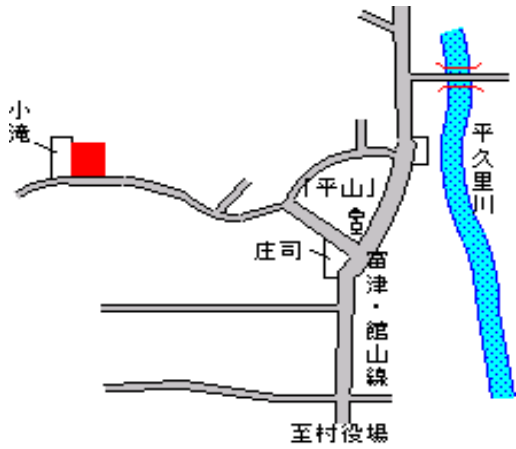

安房郡富山町検儀谷字上ノ江 4 3 9 14,200円
番 1 8.4 %
392㎡

岩井 2.1km

富山(県)
5 - 1

安房郡富山町市部字宿免 2 1 番 1 26,000円
カワサキ洋品店 7.1 %
245㎡

岩井 130m

鋸南(県) 安房郡鋸南町竜島字蟹田 9 5 5 番 1 25,800円
 - 1 6.5 %
 252m²

安房勝山 450m

鋸南(県) 安房郡鋸南町元名字芝原 1 0 3 7 番 22,400円
 - 2 3 6.3 %
 230m²

保田 260m

鋸南(県) 安房郡鋸南町上佐久間字明下 6 1 2 6,600円
 - 3 番外 7.0 %
 1,702m²

安房勝山 5km

鋸南(県) 安房郡鋸南町小保田字小向 1 3 9 2 6,200円
 - 4 番 7.5 %
 726m²

保田 4.2km

鋸南(県) 安房郡鋸南町保田字西ヶ谷 7 0 番 6 25,600円
 5 - 1 外 6.9 %
 198m²

保田 100m

三芳(県) - 1	安房郡三芳村下滝田字称宜明 7 8 2 番	7,800円 7.1 % 1,103m ²
--------------	-----------------------	--

館山 8.9km

三芳(県) - 2	安房郡三芳村明石字大坪 2 9 番 1	22,200円 5.1 % 214m ²
--------------	---------------------	---------------------------------------

館山 5.6km

三芳(県) - 3	安房郡三芳村府中字仮家塚 1 9 5 番 5	19,000円 4.0 % 360m ²
--------------	------------------------	---------------------------------------