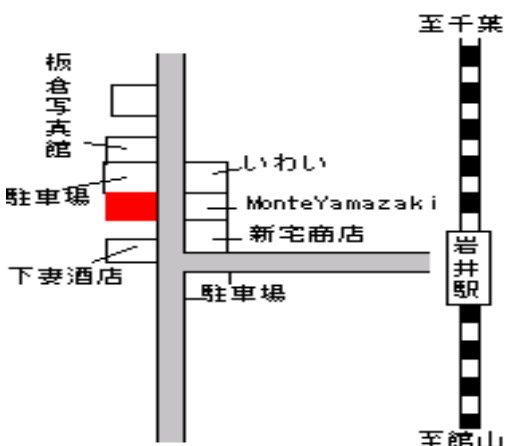

岩井 700m

富山(県)
- 2

安房郡富山町平久里下字大塚 2 0 3 4,400円
4 番 1 6.4 %
1,094㎡

岩井 6.7km

富山(県)
- 3

安房郡富山町市部字埋田 1 9 0 番 4 21,100円
9 6.2 %
196㎡

岩井 1km

富山(県)
- 4

安房郡富山町検儀谷字上ノ江 4 3 9 14,200円
番 1 8.4 %
392㎡

岩井 2.1km

富山(県)
5 - 1

安房郡富山町市部字宿免 2 1 番 1 26,000円
カワサキ洋品店 7.1 %
245㎡

岩井 130m

鋸南(県) 安房郡鋸南町竜島字蟹田 9 5 5 番 1 25,800円
 - 1 6.5 %
 252m²

安房勝山 450m

鋸南(県) 安房郡鋸南町元名字芝原 1 0 3 7 番 22,400円
 - 2 3 6.3 %
 230m²