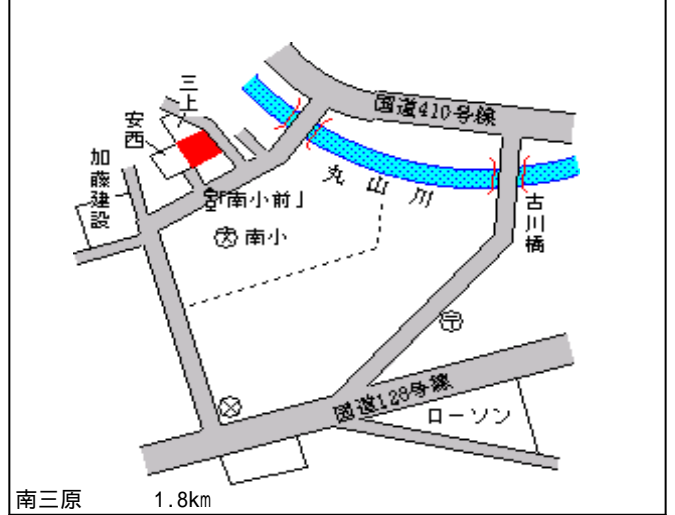

平井履物店、平井スポーツ

千倉 2.1km

丸山(県)
- 1 安房郡丸山町岩糸字根方 2 4 5 3 番 9,900円
6.6 %
383m²

丸山(県)
- 2 安房郡丸山町白子字菖蒲田 9 4 9 番 17,400円
5.9 %
342m²

丸山(県)
- 3 安房郡丸山町宮下字東畑 5 8 7 番 1 6,050円
6.9 %
403m²

丸山(県)
- 4 安房郡丸山町沓見字月ノ輪 5 番 2 14,200円
5.3 %
322m²