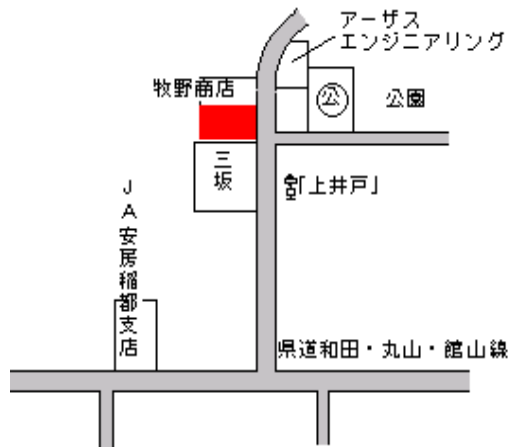

館山 8.9km

三芳(県) - 2	安房郡三芳村明石字大坪 2 9 番 1	22,200円 5.1 % 214m ²
--------------	---------------------	---------------------------------------

館山 5.6km

三芳(県) - 3	安房郡三芳村府中字仮家塚 1 9 5 番 5	19,000円 4.0 % 360m ²
--------------	------------------------	---------------------------------------

館山 4.3km

三芳(県) - 4	安房郡三芳村御庄字根廻 1 3 1 5 番 1	11,200円 6.7 % 277m ²
--------------	-------------------------	---------------------------------------

館山 8.4km

白浜(県) 安房郡白浜町滝口中川下 6 3 0 5 17,400円
 - 1 番2 7.4 %
 297m²