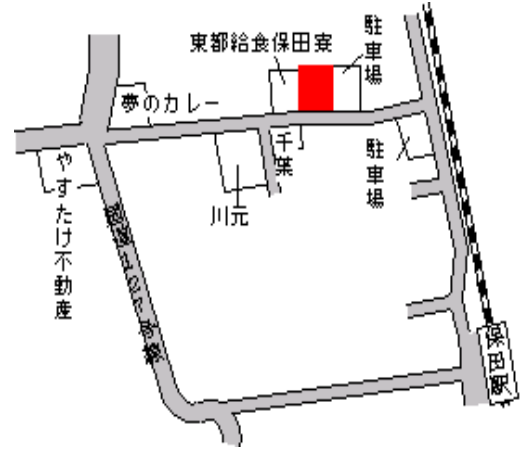

安房郡富山町検儀谷字上ノ江 4 3 9 14,200円
番 1 8.4 %
392㎡

岩井 2.1km

富山(県)
5 - 1

安房郡富山町市部字宿免 2 1 番 1 26,000円
カワサキ洋品店 7.1 %
245㎡

岩井 130m

鋸南(県) 安房郡鋸南町竜島字蟹田 9 5 5 番 1 25,800円
 - 1 6.5 %
 252m²

安房勝山 450m

鋸南(県) 安房郡鋸南町元名字芝原 1 0 3 7 番 22,400円
 - 2 3 6.3 %
 230m²

保田 260m

鋸南(県) 安房郡鋸南町上佐久間字明下 6 1 2 6,600円
 - 3 番外 7.0 %
 1,702m²

安房勝山 5km

鋸南(県) 安房郡鋸南町小保田字小向 1 3 9 2 6,200円
 - 4 番 7.5 %
 726m²

保田 4.2km

鋸南(県) 安房郡鋸南町保田字西ヶ谷 7 0 番 6 25,600円
 5 - 1 外 6.9 %
 198m²

保田 100m

三芳(県) - 1	安房郡三芳村下滝田字称宜明 7 8 2 番	7,800円 7.1 % 1,103m ²
--------------	-----------------------	--