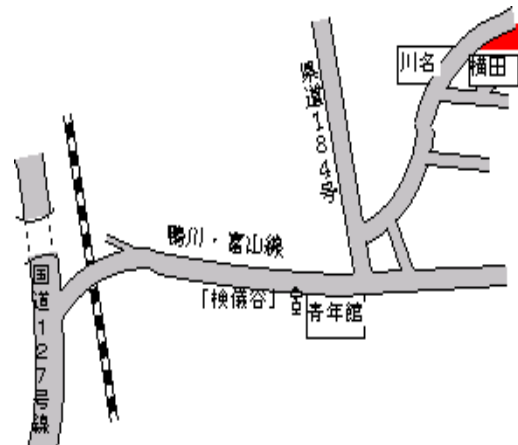

富浦(県) 安房郡富浦町原岡字浜町乙150番 24,000円
- 1 6.6 %
122m²

富浦(県) 安房郡富浦町多田良字鳥畑616番 18,600円
- 2 3 5.1 %
265m²

富浦(県) 安房郡富浦町深名字杉原629番1 21,500円
- 3 4.4 %
380m²

富浦(県) 安房郡富浦町南無谷字御園2202番1 16,000円
- 4 8.6 %
497m²

富山(県)
- 1

安房郡富山町久枝字岡台 6 3 6 番 1 22,800円
6.2 %
538㎡

岩井 700m

富山(県)
- 2

安房郡富山町平久里下字大塚 2 0 3 4,400円
4 番 1 6.4 %
1,094㎡

岩井 6.7km

富山(県)
- 3

安房郡富山町市部字埋田 1 9 0 番 4 21,100円
9 6.2 %
196㎡

岩井 1km

富山(県)
- 4

安房郡富山町検儀谷字上ノ江 4 3 9 14,200円
番 1 8.4 %
392㎡

岩井 2.1km

富山(県)
5 - 1

安房郡富山町市部字宿免 2 1 番 1 26,000円
カワサキ洋品店 7.1 %
245㎡

岩井 130m

鋸南(県) 安房郡鋸南町竜島字蟹田 9 5 5 番 1 25,800円
 - 1 6.5 %
 252m²

安房勝山 450m

鋸南(県) 安房郡鋸南町元名字芝原 1 0 3 7 番 22,400円
 - 2 3 6.3 %
 230m²

和田(県) - 1	安房郡和田町黒岩字内田 6 6 5 番	5,900円 6.3 % 544m ²
--------------	---------------------	--------------------------------------

和田浦 7km

和田(県) - 2	安房郡和田町和田字和田前 4 5 4 番	22,000円 6.0 % 165m ²
--------------	----------------------	---------------------------------------