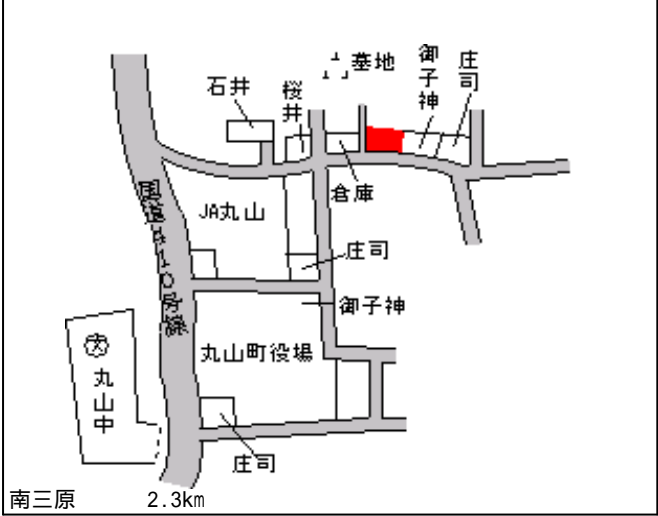

丸山(県)
- 1 安房郡丸山町岩糸字根方 2 4 5 3 番 9,900円
6.6 %
383m²