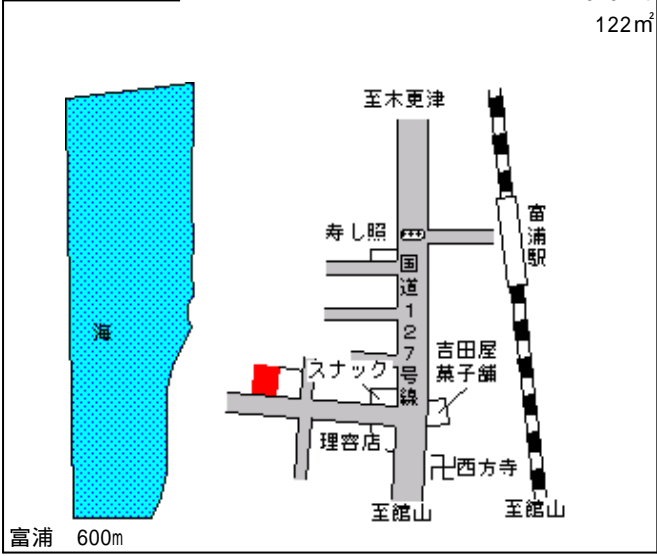

富浦(県) 安房郡富浦町原岡字浜町乙150番 24,000円
- 1 6.6 %
122m²

富浦(県) 安房郡富浦町多田良字鳥畑616番 18,600円
- 2 3 5.1 %
265m²

富浦(県) 安房郡富浦町深名字杉原629番1 21,500円
- 3 4.4 %
380m²

富浦(県) 安房郡富浦町南無谷字御園2202番1 16,000円
- 4 8.6 %
497m²

富山(県)
- 1

安房郡富山町久枝字岡台 6 3 6 番 1 22,800円
6.2 %
538㎡

岩井 700m

富山(県)
- 2

安房郡富山町平久里下字大塚 2 0 3 4,400円
4 番 1 6.4 %
1,094㎡

岩井 6.7km

富山(県)
- 3

安房郡富山町市部字埋田 1 9 0 番 4 21,100円
9 6.2 %
196㎡

岩井 1km

富山(県)
- 4

安房郡富山町検儀谷字上ノ江 4 3 9 14,200円
番 1 8.4 %
392㎡

岩井 2.1km

富山(県)
5 - 1

安房郡富山町市部字宿免 2 1 番 1 26,000円
カワサキ洋品店 7.1 %
245㎡

岩井 130m

鋸南(県) 安房郡鋸南町竜島字蟹田 9 5 5 番 1 25,800円
 - 1 6.5 %
 252m²

安房勝山 450m

鋸南(県) 安房郡鋸南町元名字芝原 1 0 3 7 番 22,400円
 - 2 3 6.3 %
 230m²