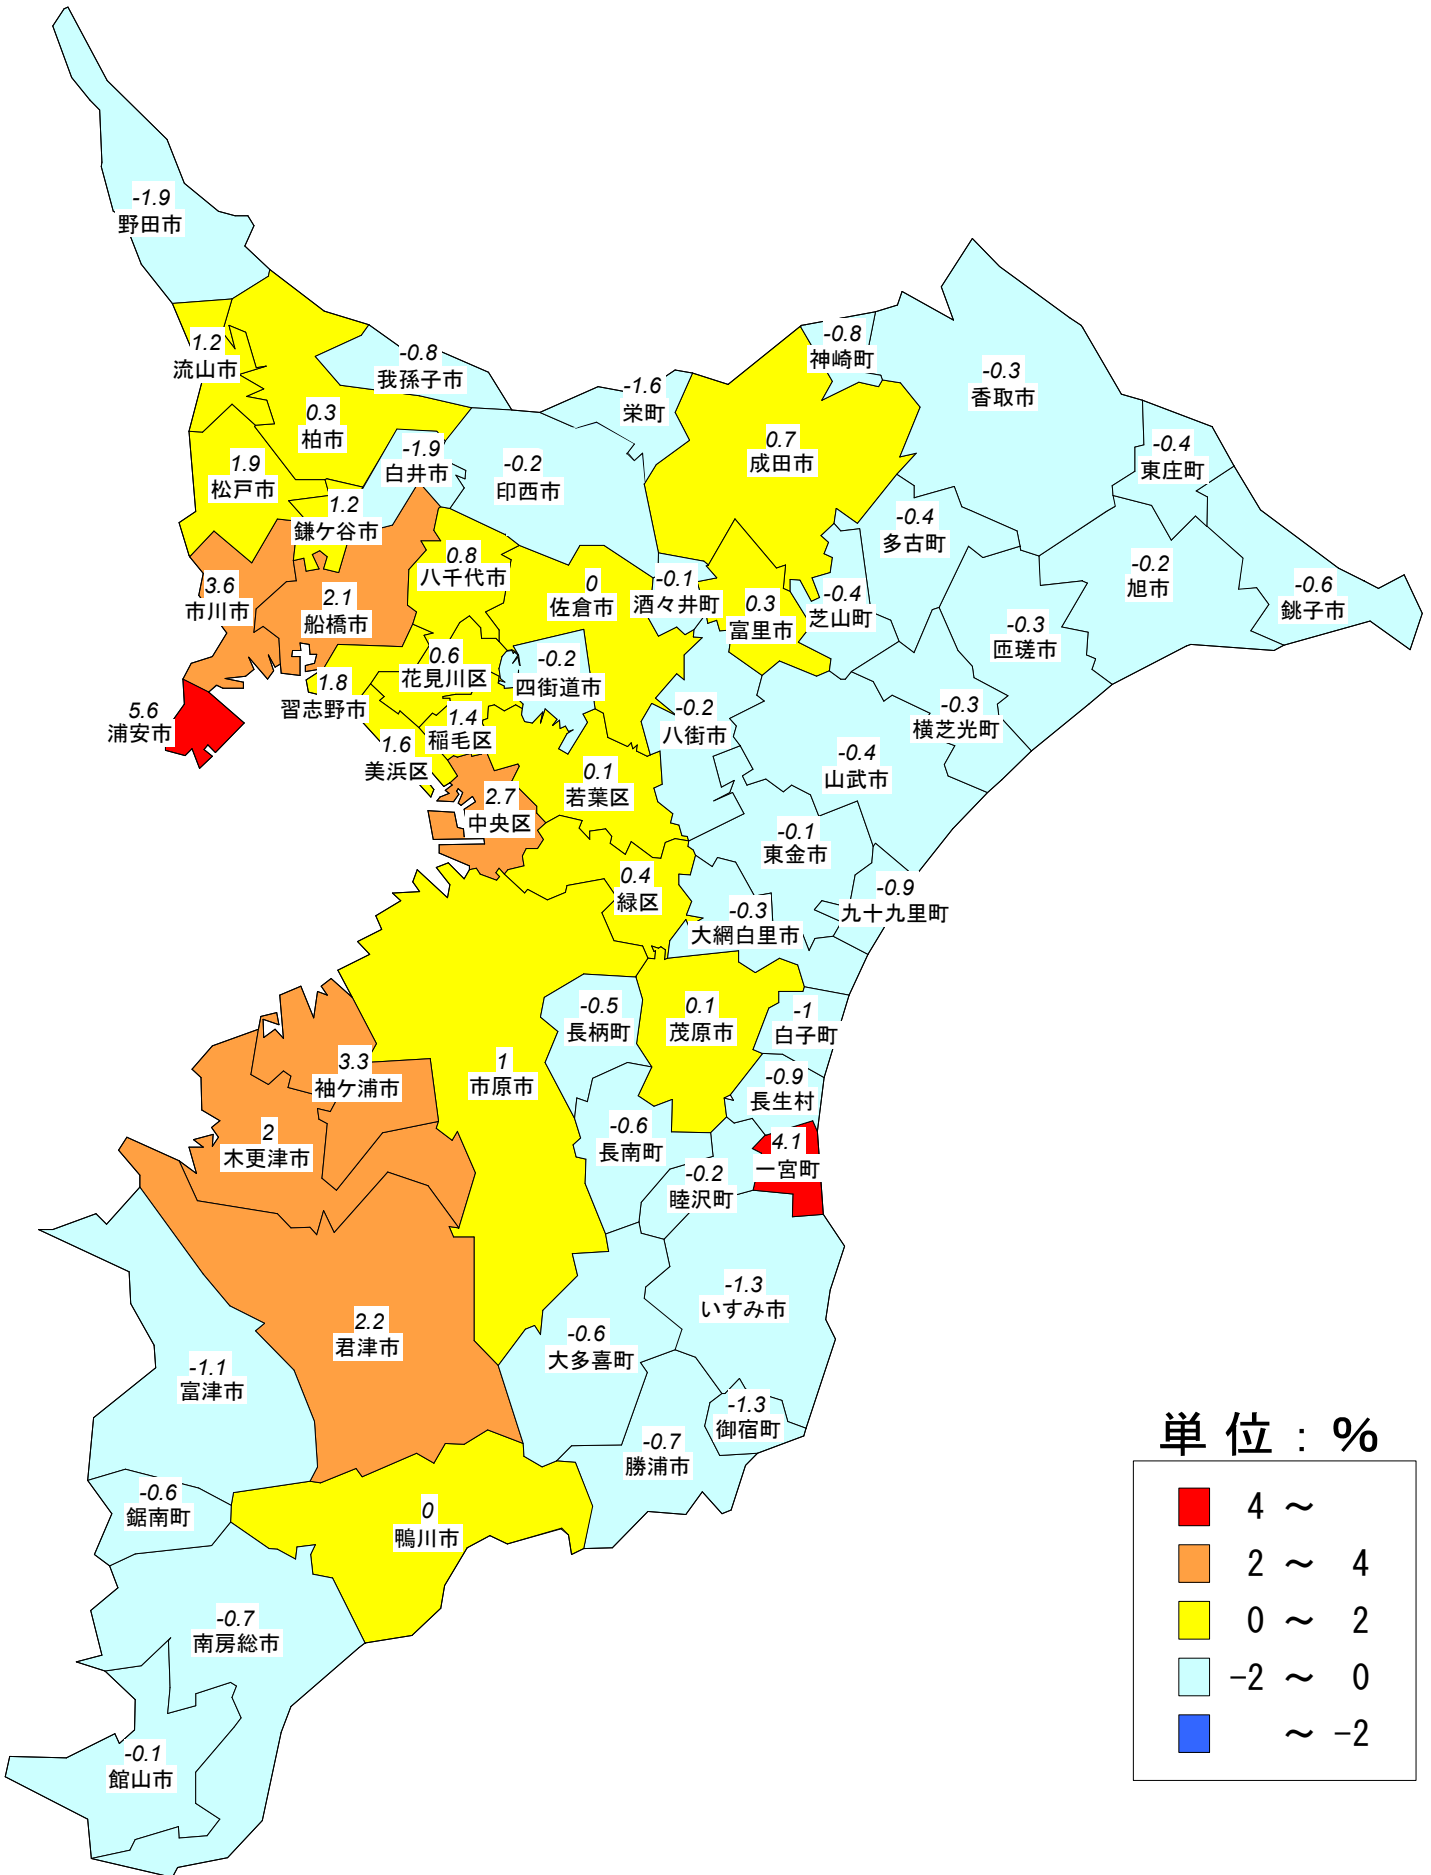

令和元年地価調査市区町村別変動率図【全用途】

単位：%