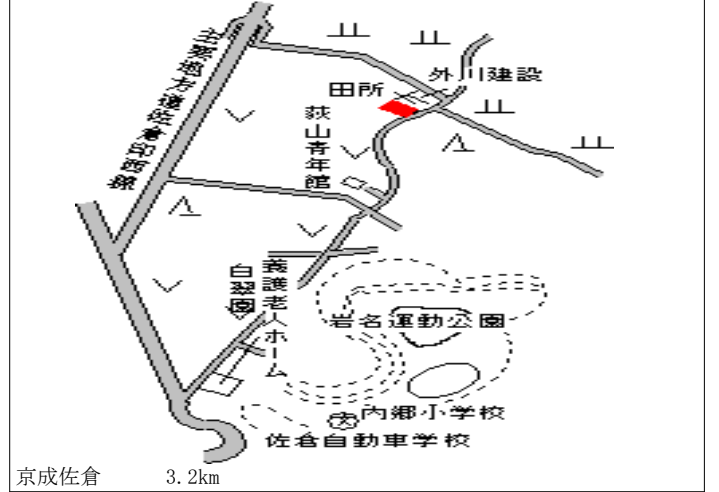

佐倉 270m

佐倉(県) 5-3	佐倉市ユーカリが丘3丁目3番13 外	113,000円 ▲ 0.9 %
--------------	-----------------------	---------------------

グリーンシア外

1,818㎡

ユーカリが丘 600m

佐倉(県) 10-1	佐倉市萩山新田字部田556番3	13,400円 ▲ 4.3 %
---------------	-----------------	--------------------

464㎡

京成佐倉 3.2km