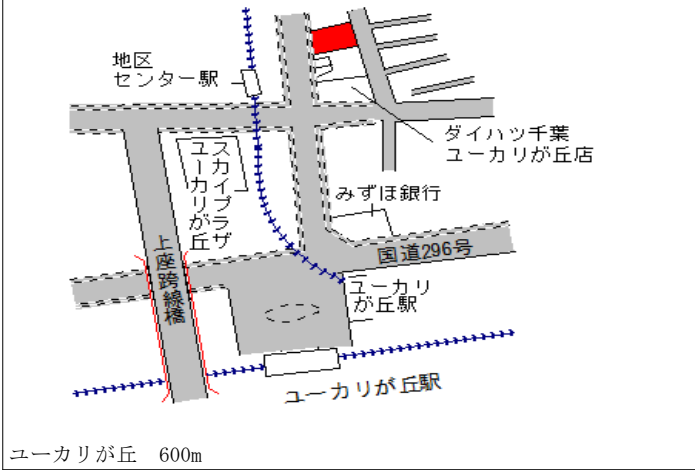

志津 700m

佐倉(県) - 15	佐倉市鏑木町1丁目7番73	75,300円 ▲ 2.0 % 142㎡
---------------	---------------	----------------------------

佐倉 600m

佐倉(県) - 16	佐倉市稲荷台2丁目7番5 中村一孝	97,000円 ▲ 3.0 % 176㎡
---------------	----------------------	----------------------------

京成臼井 500m

佐倉(県) 5 - 1	佐倉市王子台1丁目27番22外 文光堂	132,000円 ▲ 1.5 % 144㎡
----------------	------------------------	-----------------------------

京成臼井 170m

佐倉(県) 5 - 2	佐倉市表町3丁目13番27外 「表町3-13-27」 寿司割烹むら松	102,000円 ▲ 1.9 % 260㎡
----------------	--	-----------------------------

佐倉 270m

佐倉(県) 5-3	佐倉市ユーカリが丘3丁目3番13 外	113,000円 ▲ 0.9 %
--------------	-----------------------	---------------------

グリーンシア外

1,818㎡

ユーカリが丘 600m

佐倉(県) 10-1	佐倉市萩山新田字部田556番3	13,400円 ▲ 4.3 %
---------------	-----------------	--------------------