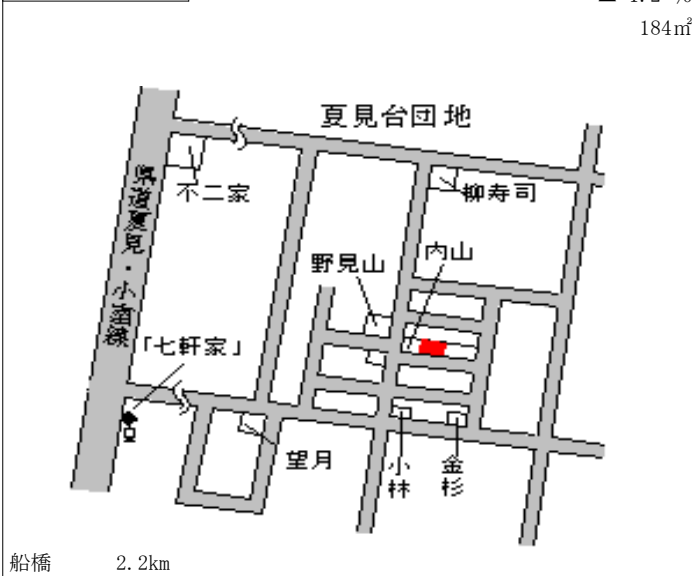

津田沼 650m

船橋(県) 船橋市南三咲2丁目411番280 83,400円  
 - 32 「南三咲2-21-7」 ▲ 3.6 %  
 178㎡

滝不動 400m

船橋(県) 船橋市松が丘2丁目746番50 72,500円  
 - 33 「松が丘2-7-14」 ▲ 3.3 %  
 147㎡

高根木戸 2km

船橋(県) 船橋市西船5丁目448番2 229,000円  
 - 34 「西船5-19-16」 ▲ 1.7 %  
 113㎡

西船橋 600m

船橋(県) 船橋市夏見台1丁目728番31 164,000円  
 - 35 「夏見台1-6-15」 ▲ 1.2 %  
 184㎡

船橋 2.2km

船橋(県) 船橋市本中山2丁目227番2外 352,000円  
 5-1 「本中山2-18-3」 ▲ 0.8 %  
 カタンクローバービル 210㎡

下総中山 120m

船橋(県) 5-2	船橋市前原西2丁目586番 「前原西2-13-13」 大塚ビル	693,000円 ▲ 1.0 % 226㎡
--------------	---------------------------------------	-----------------------------