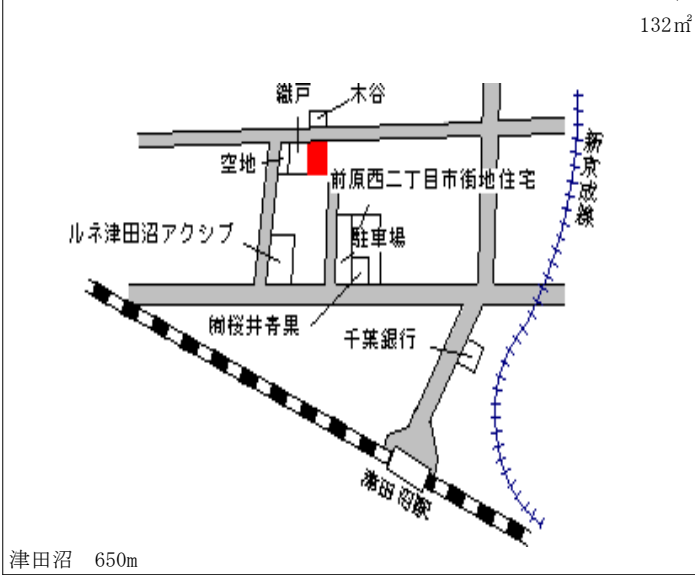

北習志野 1.2km

船橋(県) - 26	船橋市習志野台7丁目1583番2 「習志野台7-18-4」	141,000円 ▲ 1.4 % 162㎡
---------------	----------------------------------	-----------------------------

船橋日大前 970m

船橋(県) - 27	船橋市薬円台4丁目266番7 「薬円台4-17-13」	156,000円 ▲ 1.3 % 191㎡
---------------	--------------------------------	-----------------------------

習志野 450m

船橋(県) - 28	船橋市大穴北2丁目259番43 「大穴北2-16-8」	61,500円 ▲ 3.1 % 142㎡
---------------	--------------------------------	----------------------------

三咲 1.9km

船橋(県) - 29	船橋市習志野台1丁目1073番5 「習志野台1-18-16」	150,000円 ▲ 2.6 % 116㎡
---------------	-----------------------------------	-----------------------------

高根木戸 500m

船橋(県) - 30	船橋市新高根2丁目2765番68 「新高根2-20-3」	87,500円 ▲ 3.3 % 155㎡
---------------	---------------------------------	----------------------------

高根公園 1.1km

船橋(県) 船橋市前原西2丁目265番6 224,000円  
 - 31 「前原西2-41-3」 ▲ 1.3 %  
 132㎡