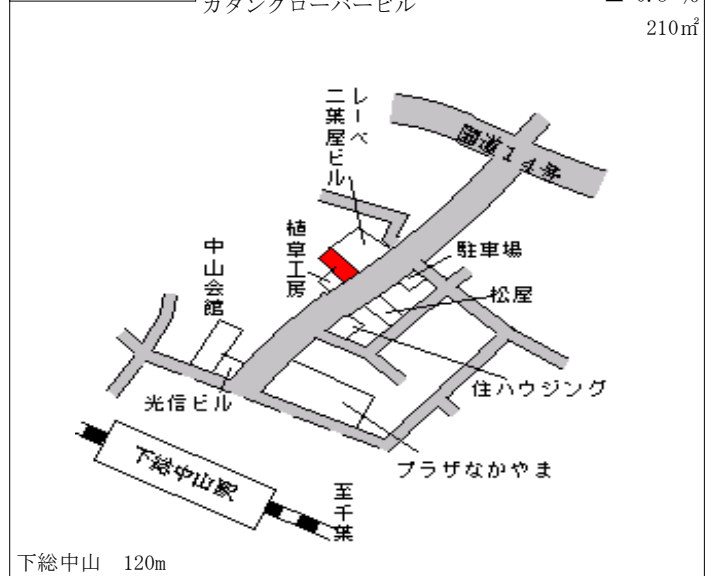

津田沼 650m

船橋(県) 船橋市南三咲2丁目411番280 83,400円  
 - 32 「南三咲2-21-7」 ▲ 3.6 %  
 178㎡

滝不動 400m

船橋(県) 船橋市松が丘2丁目746番50 72,500円  
 - 33 「松が丘2-7-14」 ▲ 3.3 %  
 147㎡

高根木戸 2km

船橋(県) 船橋市西船5丁目448番2 229,000円  
 - 34 「西船5-19-16」 ▲ 1.7 %  
 113㎡

西船橋 600m

船橋(県) 船橋市夏見台1丁目728番31 164,000円  
 - 35 「夏見台1-6-15」 ▲ 1.2 %  
 184㎡

船橋 2.2km

船橋(県) 船橋市本中山2丁目227番2外 352,000円  
 5-1 「本中山2-18-3」 ▲ 0.8 %  
 カタンクローバービル 210㎡

下総中山 120m

船橋(県) 5-2	船橋市前原西2丁目586番 「前原西2-13-13」 大塚ビル	693,000円 ▲ 1.0 % 226㎡
--------------	---------------------------------------	-----------------------------