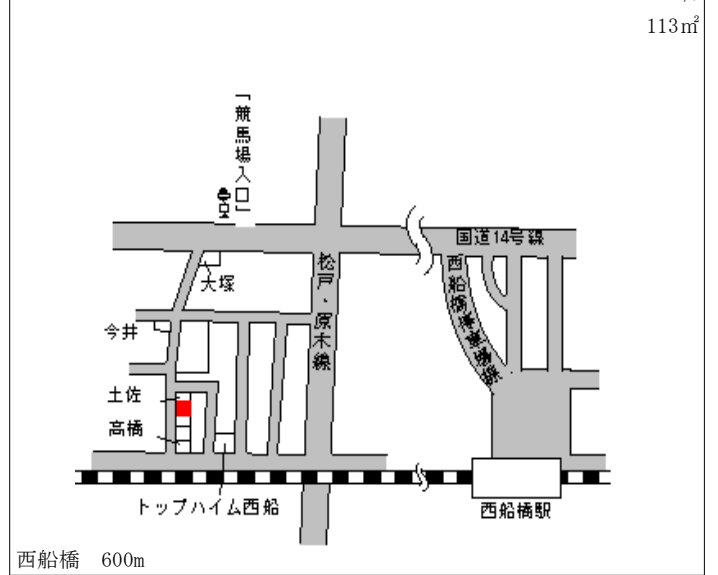

習志野 450m

船橋(県) - 28	船橋市大穴北2丁目259番43 「大穴北2-16-8」	61,500円 ▲ 3.1 % 142㎡
---------------	--------------------------------	----------------------------

三咲 1.9km

船橋(県) - 29	船橋市習志野台1丁目1073番5 「習志野台1-18-16」	150,000円 ▲ 2.6 % 116㎡
---------------	-----------------------------------	-----------------------------

高根木戸 500m

船橋(県) - 30	船橋市新高根2丁目2765番68 「新高根2-20-3」	87,500円 ▲ 3.3 % 155㎡
---------------	---------------------------------	----------------------------

高根公園 1.1km

船橋(県) 船橋市前原西2丁目265番6 224,000円  
 - 31 「前原西2-41-3」 ▲ 1.3 %  
 132㎡

津田沼 650m

船橋(県) 船橋市南三咲2丁目411番280 83,400円  
 - 32 「南三咲2-21-7」 ▲ 3.6 %  
 178㎡

滝不動 400m

船橋(県) 船橋市松が丘2丁目746番50 72,500円  
 - 33 「松が丘2-7-14」 ▲ 3.3 %  
 147㎡

高根木戸 2km

船橋(県) 船橋市西船5丁目448番2 229,000円  
 - 34 「西船5-19-16」 ▲ 1.7 %  
 113㎡

西船橋 600m

船橋(県) 船橋市夏見台1丁目728番31 164,000円  
 - 35 「夏見台1-6-15」 ▲ 1.2 %  
 184㎡

船橋 2.2km

船橋(県) 船橋市本中山2丁目227番2外 352,000円  
 5-1 「本中山2-18-3」 ▲ 0.8 %  
 カタンクローバービル 210㎡

下総中山 120m

船橋(県) 5-2	船橋市前原西2丁目586番 「前原西2-13-13」 大塚ビル	693,000円 ▲ 1.0 % 226㎡
--------------	---------------------------------------	-----------------------------