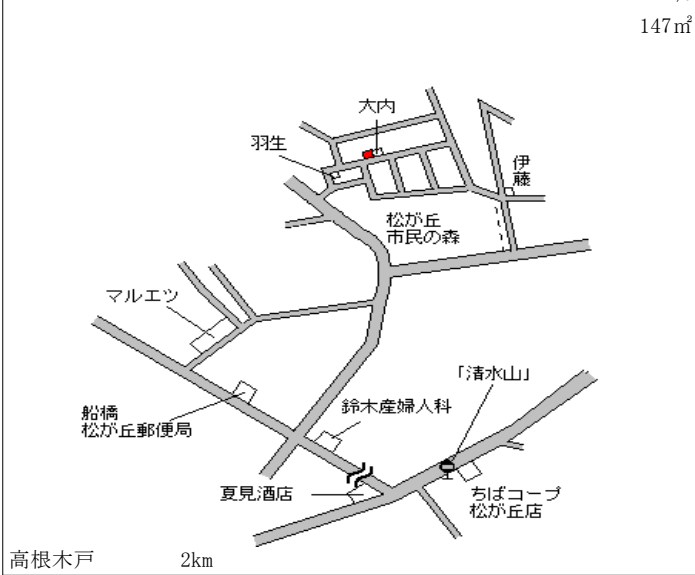

滝不動 400m

船橋(県) 船橋市松が丘2丁目746番50 72,500円
- 33 「松が丘2-7-14」 ▲ 3.3 %
147㎡