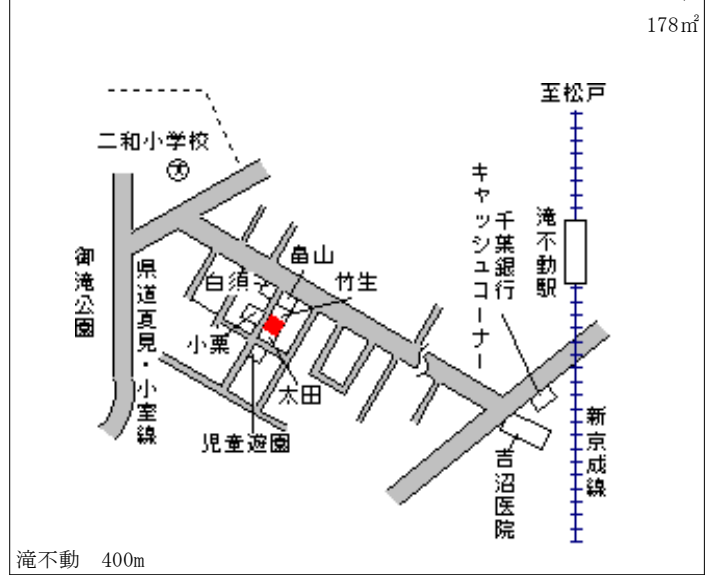

北習志野 1.2km

船橋(県) - 26	船橋市習志野台7丁目1583番2 「習志野台7-18-4」	141,000円 ▲ 1.4 % 162㎡
---------------	----------------------------------	-----------------------------

船橋日大前 970m

船橋(県) - 27	船橋市薬円台4丁目266番7 「薬円台4-17-13」	156,000円 ▲ 1.3 % 191㎡
---------------	--------------------------------	-----------------------------

習志野 450m

船橋(県) - 28	船橋市大穴北2丁目259番43 「大穴北2-16-8」	61,500円 ▲ 3.1 % 142㎡
---------------	--------------------------------	----------------------------

三咲 1.9km

船橋(県) - 29	船橋市習志野台1丁目1073番5 「習志野台1-18-16」	150,000円 ▲ 2.6 % 116㎡
---------------	-----------------------------------	-----------------------------

高根木戸 500m

船橋(県) - 30	船橋市新高根2丁目2765番68 「新高根2-20-3」	87,500円 ▲ 3.3 % 155㎡
---------------	---------------------------------	----------------------------

高根公園 1.1km

船橋(県) 船橋市前原西2丁目265番6 224,000円  
 - 31 「前原西2-41-3」 ▲ 1.3 %  
 132㎡

津田沼 650m

船橋(県) 船橋市南三咲2丁目411番280 83,400円  
 - 32 「南三咲2-21-7」 ▲ 3.6 %  
 178㎡

滝不動 400m

船橋(県) 船橋市松が丘2丁目746番50 72,500円  
 - 33 「松が丘2-7-14」 ▲ 3.3 %  
 147㎡

高根木戸 2km

船橋(県) 船橋市西船5丁目448番2 229,000円  
 - 34 「西船5-19-16」 ▲ 1.7 %  
 113㎡